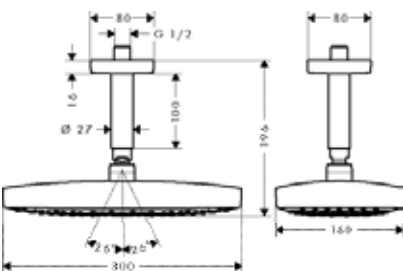

Raindance Select E Верхний душ 300 2jet с потолочным подсоединением

- размер душевого диска: 300 x 160 мм
- тип струи: Rain, RainAir
- расход воды для струи Rain (при 3 бар): 15 л/мин
- расход воды для струи RainAir (при 3 бар): 15 л/мин
- переключение струи при помощи кнопки Select на верхнем душе
- поверхность душевого диска: хром или белый
- материал душевого диска: металл
- съемный душевой диск для очистки
- металлическое потолочное подсоединение
- длина потолочного подсоединения: 100 мм
- монтаж: потолок
- соединительная резьба G 1/2

хром

27384000

573.08

белый/хром

27384400

573.08