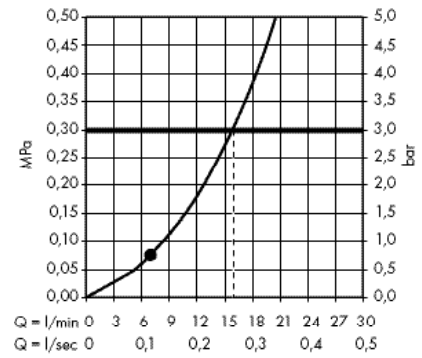

· Croma Select S Ручной душ 1jet
26804400