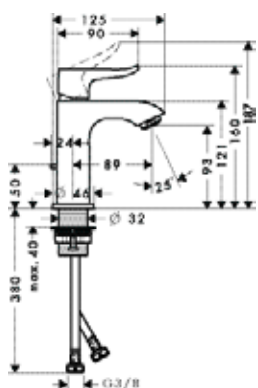

40522000

01800180

* как пример

Раковина

Поверхность Артикул Euro

Смеситель для маленькой раковины 100, однорычажный, со сливным гарнитуром

- ComfortZone 100
- выступ 89 мм
- обычная струя
- расход воды при 3 барах: 5 л/мин
- керамический узел смешивания
- подходит для проточных водонагревателей
- донный клапан, 1 1/4"
- материал сливного набора: металл
- класс шума: I