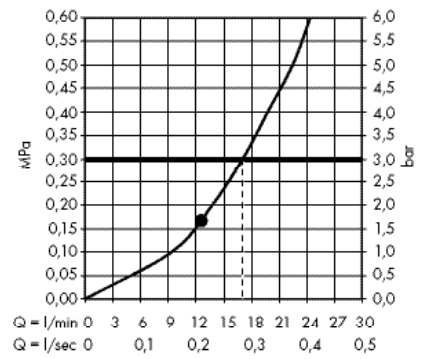

· Raindance E Верхний душ 300 1jet с держателем
26238000