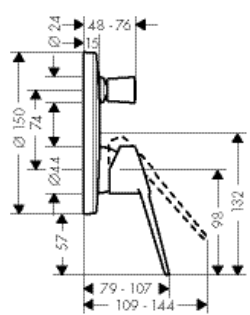

Смеситель для ванны, однорычажный, ВМ

- выступ 192 мм
- вид соединения: S-образные эксцентрики
- межосевое подключение: 150 ± 12 мм
- тип струи смесителя: обычная струя
- расход воды изливом на ванны при 3 барах: 19 л/мин
- расход воды ручным душем при 3 барах: 16 л/мин
- керамический узел смешивания
- регулируемое ограничение температуры
- с переключателем вакуумного типа
- клапан обратного тока воды
- с шумопоглотителем
- подходит для проточных водонагревателей
- класс шума: II
- класс расхода воды: C

Поверхность

хром

Артикул

71340000

Euro

143.23

NEW

Смеситель для ванны, однорычажный, скрытого монтажа

- вид соединения: скрытая часть
- керамический узел смешивания
- регулируемое ограничение температуры
- с переключателем вакуумного типа
- с шумопоглотителем
- комплект поставки: рукоятка, гильза, розетка, переключатель, функциональный блок

Поверхность

хром

Артикул

71345000

Euro

136.09

требуется:

- Скрытая часть iBox universal

Артикул

01800180

Euro

126.74