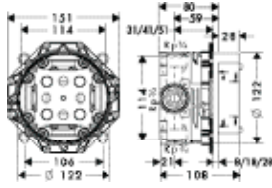

Скрытая часть iBox universal

- регулируемый крепежный фланец
- уплотнительный фланец
- соединительная резьба G 3/4
- для всех готовых наборов для душа, ванны и для термостата
- вращательно-симметричная установка
- звукоизолирующий монтаж
- класс шума: I
- класс расхода воды: D, B

01800180 126.74

дополнительно:

- Удлинение скрытой части 25 мм для iBox universal
- Установочный комплект для iBox universal

13595000 57.79
96615000 39.31