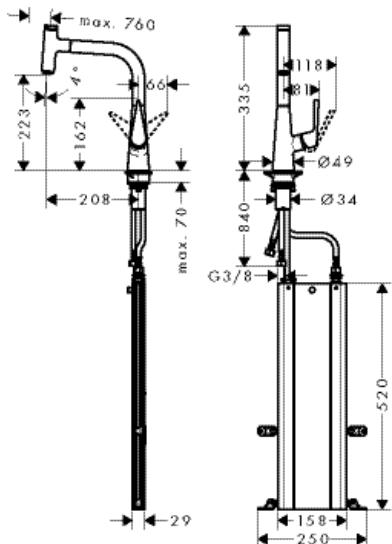

M5115-H220 Кухонный смеситель, однорычажный, с вытяжным изливом

- ComfortZone 220
- угол поворота излива: регулировка на 2 уровня, на 110° или 150°
- обычная струя
- кнопка Select: для комфортного включения/выключения воды
- магнитная система крепления душа MagFit
- расход воды 8 л/мин
- керамический узел смешивания
- соединительные шланги G 3/8
- встроенный клапан обратного тока воды
- подходит для проточных водонагревателей
- класс шума: I
- класс расхода воды: A
- короб sBox для тихого, плавного, безопасного перемещения шланга в кухонном шкафу, под столешницей; удлинение шланга - до 76 см
- требуется отверстие для смесителя Ø 35 мм
- комплект поставки: однорычажный кухонный смеситель, соединительные шланги, крепежный набор, вытяжной шланг, утяжелитель шланга, фиксатор поворота излива, фильтры-сеточки, инструкция по монтажу

хром	73852000	504.59
под сталь	73852800	635.85