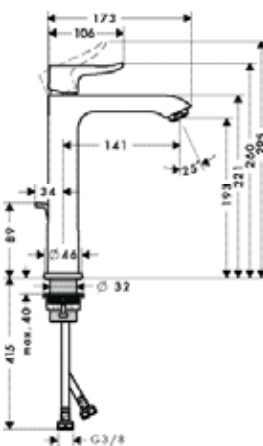

Смеситель для раковины 200, однорычажный, со сливным гарнитуром

- ComfortZone 200
- выступ 141 мм
- обычная струя
- расход воды при 3 барах: 5 л/мин
- керамический узел смешивания
- подходит для проточных водонагревателей
- донный клапан, 1 1/4"
- материал сливного набора: металл
- класс шума: I

похожие продукты:

- Смеситель для раковины 200, однорычажный, без сливного набора

хром	31183000	311.92