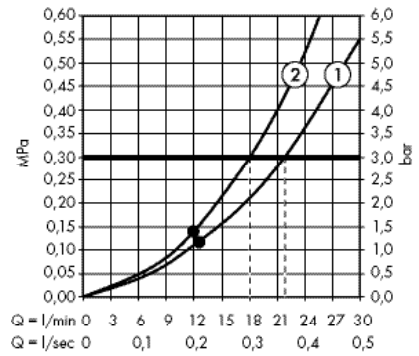

1. Rain
2. RainStream

· Rainmaker Select Верхний душ 460 1jet с держателем
24003400, 24003600