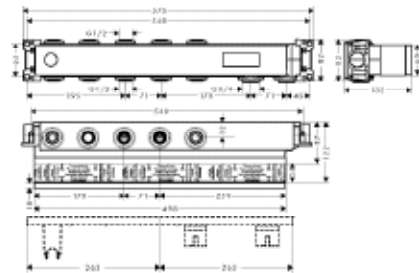

требуется:

- RainSelect Скрытая часть RainSelect для 3 потребителей

15311180	855.76

NEW