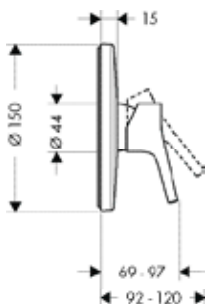

Смеситель для душа однорычажный, СМ

- вид соединения: скрытая часть
- керамический узел смешивания
- регулируемое ограничение температуры
- класс шума: I
- класс расхода воды: В
- комплект поставки: розетка, рукоятка, гильза, функциональный блок
- не входит в комплект: скрытая часть

хром 72605000 160.39

похожие продукты:

- Смеситель для душа Highflow, однорычажный, СМ

хром 72607000 161.83

требуется:

- Скрытая часть iBox universal

01800180 126.74

дополнительно:

- Удлинитель внешней части, Ø 150 мм

хром 13597000 52.68