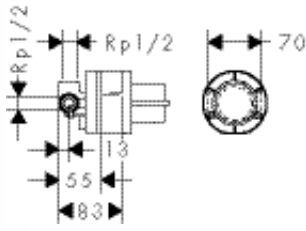

Поверхность	Артикул	Евро

Скрытая часть однорычажного смесителя для душа

- керамический картридж
- класс шума: I
- класс расхода воды: C

13620180

101.99