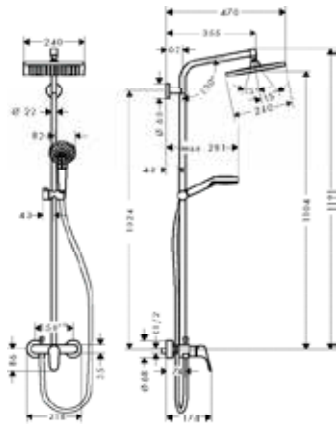

Crometta E Crometta E 240 1jet Showerpipe с однорычажным смесителем

хром

27284000

440.75

- угол наклона может изменяться до 45°
- регулируемый ограничитель температуры горячей воды
- верхний душ Crometta E 240
- размер душевого диска: 240 x 240 мм
- регулируемый угол верхнего душа
- тип струи: Rain
- расход воды для струи Rain (при 3 бар): 15 л/мин
- полностью хромированный душевой диск
- длина держателя для душа: 350 мм
- регулируемое по высоте крепление ручного душа
- вид монтажа: наружный монтаж
- величина соединения DN15
- соединительная резьба G 1/2
- межосевое подключение 150 ± 12 мм
- керамический узел смешивания
- регулируемое ограничение температуры

СОСТОИТ ИЗ:

- Crometta E Верхний душ 240 1jet (# 26726000)
- Crometta Ручной душ Vario (# 26330400)
- Isiflex Душевой шланг 160 см (# 28276XXX)