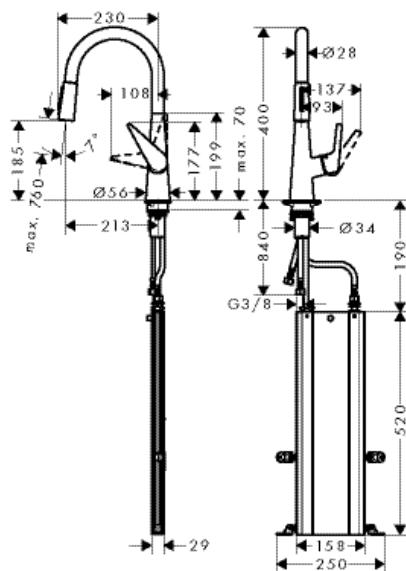

M5116-H200 Кухонный смеситель, однорычажный, с выдвижным душем

- ComfortZone 200
- угол поворота излива: регулировка на 2 уровня, на 110° или 150°
- ламинарная и душевая струя
- фиксируемая душевая струя, переключение струи в исходное положение нажатием кнопки
- магнитная система крепления душа MagFit
- расход воды 8 л/мин
- керамический узел смешивания
- соединительные шланги G 3/8
- встроенный клапан обратного тока воды
- подходит для проточных водонагревателей
- класс шума: I
- класс расхода воды: A, O
- короб sBox для тихого, плавного, безопасного перемещения шланга в кухонном шкафу, под столешницей; удлинение шланга - до 76 см
- требуется отверстие для смесителя Ø 35 мм
- комплект поставки: однорычажный кухонный смеситель, соединительные шланги, крепежный набор, вытяжной шланг, утяжелитель шланга, фиксатор поворота излива, инструкция по монтажу

хром 73851000 471.50
под сталь 73851800 592.85