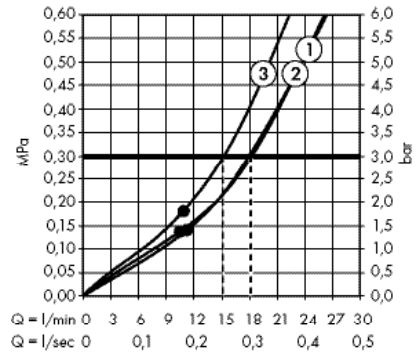

1. Струя Mono
2. Rain
3. RainStream

· Rainmaker Select Верхний душ 460 3jet с потолочным подсоединением
24006400, 24006600