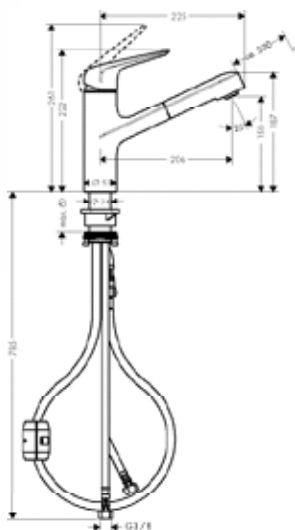

M4214-H150 Кухонный смеситель, однорычажный, с вытяжным изливом

хром
под сталь

71829000
71829800

259.87
319.06

- ComfortZone 150
- угол поворота излива: 120°
- обычная струя
- магнитная система крепления душа MagFit
- душевой шланг Quick-Connect
- расход воды 10 л/мин
- керамический узел смешивания
- соединительные шланги G 3/8
- встроенный клапан обратного тока воды
- подходит для проточных водонагревателей
- класс шума: I
- класс расхода воды: A
- короб sBox для тихого, плавного, безопасного перемещения шланга в кухонном шкафу, под столешницей; удлинение шланга - до 76 см
- требуется отверстие для смесителя Ø 35 мм

поставка с октября 2018

NEW

M427-H150 Кухонный смеситель, однорычажный, с вытяжным изливом

хром
под сталь

71814000
71814800

197.56
256.86

- ComfortZone 150
- угол поворота излива: 120°
- обычная струя
- магнитная система крепления душа MagFit
- душевой шланг Quick-Connect
- расход воды 10 л/мин
- керамический узел смешивания
- соединительные шланги G 3/8
- встроенный клапан обратного тока воды
- подходит для проточных водонагревателей
- класс шума: I
- класс расхода воды: A
- требуется отверстие для смесителя Ø 35 мм

поставка с октября 2018

NEW