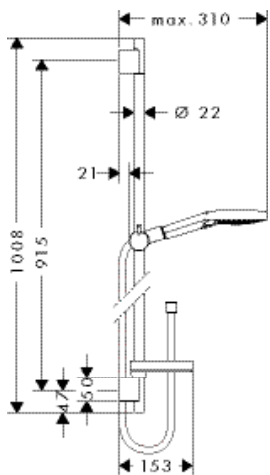

Raindance Select S Душевой набор 120 3jet P со штангой 90 см

- тип струи: PowderRain, Rain, WhirlAir
- удобное переключение типов струи с помощью кнопки Select
- размер душевого диска: 125 мм
- со стороны душа упорный подшипник, предотвращающий перекручивание душевого шланга
- держатель ручного душа регулируется в пределах 90°, поворачивается вправо и влево, перемещается вверх и вниз
- максимальный расход воды при 3 бар: 12 л/мин
- ширина штанги 22 мм
- хромированные настенные крепления из пластика
- настенный монтаж: крепление с помощью шурупов

состоит из:

- Unica Душевая штанга S Puro 90 см со шлангом (# 28631XXX)
- Raindance Select S Ручной душ 120 3jet P (# 26014000)
- Isiflex Душевой шланг 160 см (# 28276XXX)
- Casetta Мыльница Casetta'S Puro (# 28679000)

другие размеры:

- Raindance Select S Душевой набор 120 3jet P со штангой 65 см

хром	27667000	216.50

хром	27654000	209.51

NEW

NEW