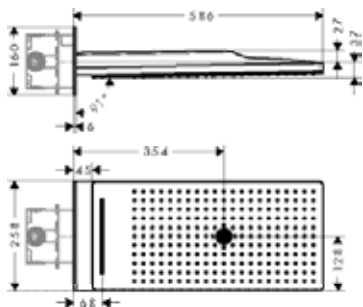

Rainmaker Select верхние души

Rainmaker Select Верхний душ 580 3jet

- размер душевого диска: 580 мм x 260 мм
- тип струи: Rain, Rainflow Waterfall, Mono
- расход воды для струи Rain (при 3 бар): 17 л/мин
- расход воды для струи Mono (при 3 бар): 20 л/мин
- расход воды для ливневой струи (при 3 бар): 17 л/мин
- управление тремя зонами струй осуществляется посредством трех вентилях или одного переключающего вентиля с тремя ответвлениями
- легкоочищаемый душевой диск
- материал душевого диска: безопасное стекло
- съемный душевой диск для очистки
- монтаж: стена, скрытый монтаж с помощью iBox Universal

Поверхность

Артикул

Euro

белый/хром
черный/хром

24001400
24001600

2,798.27
2,798.27

требуется:

- Скрытая часть iBox universal

01800180

126.74