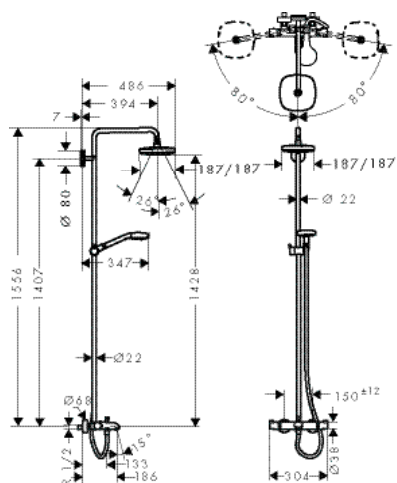

белый/хром

27256400

687.20

СОСТОИТ ИЗ:

- Isiflex Душевой шланг 160 см (# 28276XXX)
- Croma Select E Верхний душ 180 2jet (# 26524XXX)
- Croma Select E Ручной душ Multi (# 26810400)

Croma Select E Showerpipe 180 2jet с термостатом для ванны