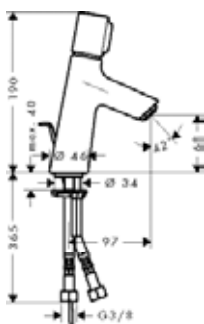

DESIGN PLUS
www.dp.ru
2017 award 2015