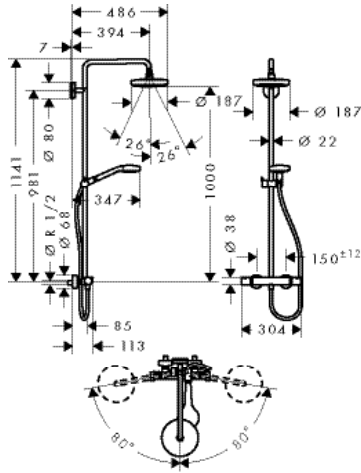

Croma Select S Showerpipe 180 2jet с термостатом

белый/хром

27253400

720.87

- верхний душ Croma Select S 180 2jet
- размер душевого диска: 180 мм
- регулируемый угол верхнего душа
- тип струи: Rain, IntenseRain
- удобное переключение типов струи с помощью кнопки Select
- расход воды для струи IntenseRain (при 3 бар): 16 л / мин
- расход воды для струи Rain (при 3 бар): 16 л / мин
- длина держателя для душа: 400 мм
- поворотный держатель для душа
- термостат Ecostat Comfort
- предохранительный ограничитель при 40°C
- регулируемый ограничитель температуры горячей воды
- пользовательское управление посредством вращения рукоятки
- вид монтажа: наружный монтаж
- величина соединения DN15
- соединительная резьба G 1/2
- межосевое подключение 150 ± 12 мм
- регулируемое по высоте крепление ручного душа

СОСТОИТ ИЗ:

- Isiflex Душевой шланг 160 см (# 28276XXX)
- Croma Select S Верхний душ 180 2jet (# 26522XXX)
- Croma Select S Ручной душ Multi (# 26800400)