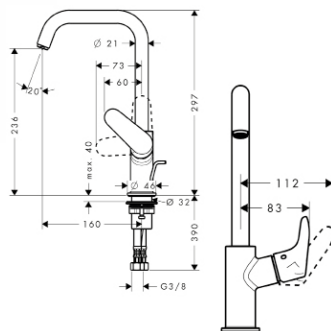

Смеситель для раковины 240, однорычажный, с поворотным изливом 120°, со сливным клапаном Push-Open

- ComfortZone 240
- выступ 160 мм
- угол поворота излива: 120°
- обычная струя
- расход воды при 3 барах: 5 л/мин
- керамический узел смешивания
- подходит для проточных водонагревателей
- донный клапан, 1 1/4"
- материал сливного набора: металл
- класс шума: I
- класс расхода воды: O

похожие продукты:

- Смеситель для раковины 240, однорычажный, без сливного набора, с поворотным изливом 120°

хром 31609000 211.80

хром 31519000 204.55