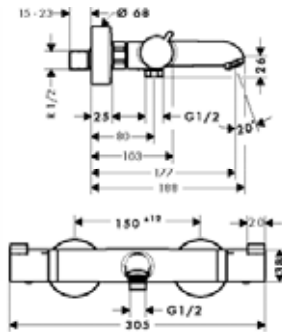

Ecostat Термостат для ванны
Ecostat Comfort, BM, 1/2'

- выступ 178 мм
- 2 потребителя
- межсезонное подключение: 150 ± 12 мм
- расход воды ручным душем при 3 барах: 15 л/мин
- запорный и переключающий вентиль, картридж термостата
- мин. рабочее давление: 1 бар
- предохранительный ограничитель при 40°C
- регулируемое ограничение температуры
- клапан обратного тока воды
- с шумопоглотителем
- материал рукояток: металл
- класс шума: I
- класс расхода воды: C, B
- грязеулавливающий фильтр входит в комплект поставки

хром

13114000

256.42