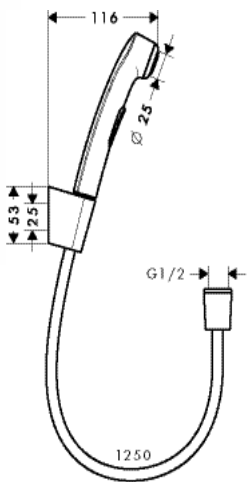

Гигиенический душ 1jet, с держателем и шлангом 125 см, устойчивым к давлению

- с клапаном обратного тока воды
- максимальный расход воды при 3 бар: 6 л/мин
- класс шума: I
- класс расхода воды: O

состоит из:

- Держатель ручного душа Porter S (# 28331XXX)

другие размеры:

- Гигиенический душ 1jet, с держателем и шлангом 160 см, устойчивым к давлению

хром

32129000

73.36