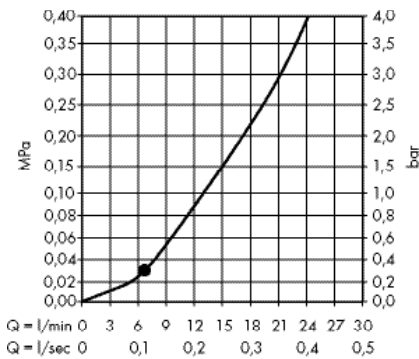

1. Massage
2. Shampoo
3. Нормальная
4. Rain

· Crometta E Верхний душ 240 1jet
26726000

· Crometta E Верхний душ 240 1jet
LowPressure
26722000

· Crometta S Верхний душ 240 1jet
26723000

· Crometta S Верхний душ 240 1jet
LowPressure
26725000