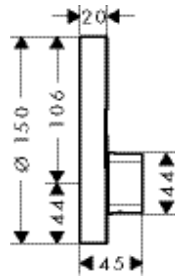

Смесители ShowerSelect S, скрытый монтаж

Поверхность Артикул Euro

ShowerSelect S Смеситель ShowerSelect S, для 1 потребителя, CM

хром

15747000

496.77

- вид соединения: скрытая часть
- расход воды ручным душем при 3 барах: 21 л/мин
- керамический картридж для регулировки температуры, клапан Select
- регулируемое ограничение температуры
- класс шума: II
- класс расхода воды: B
- комплект поставки: рукоятка, розетка, функциональный блок, кнопка включения / выключения
- не входит в комплект: скрытая часть

требуется:

- Скрытая часть iBox universal

01800180

126.74

дополнительно:

- Удлинитель внешней части, Ø 150 мм
- Удлинение скрытой части 25 мм для iBox universal

хром

13597000

52.68

13595000

57.79