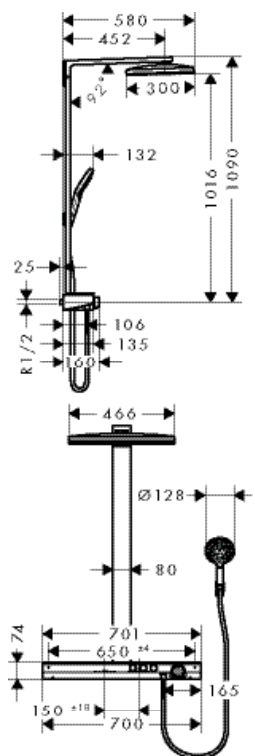

Rainmaker Select Showerpipe 460 2jet с термостатом

белый/хром 27109400 3,593.77

- максимальный расход воды при 3 бар: 19 л/мин
- возможно одновременное включение 3 потребителей (душей)
- верхний душ Rainmaker Select 460 2jet
- размер душевого диска: 460 x 300 мм
- полочка: из безопасного стекла
- тип струи: Rain, RainStream
- легкоочищаемый душевой диск
- длина держателя для душа: 450 мм
- термостат ShowerTablet Select 700
- поверхность полочки: белый
- изолированная подача воды
- предохранительный ограничитель при 40°C
- регулируемый ограничитель температуры горячей воды
- пользовательское управление посредством кнопки Select
- вид монтажа: наружный монтаж
- величина соединения DN15
- соединительная резьба G 1/2
- межосевое подключение 150 ± 18 мм

СОСТОИТ ИЗ:

- Raindance Select S Ручной душ 120 3jet (# 26530XXX)
- Isiflex Душевой шланг 160 см (# 28276XXX)
- Держатель ручного душа Porter S (# 28331XXX)