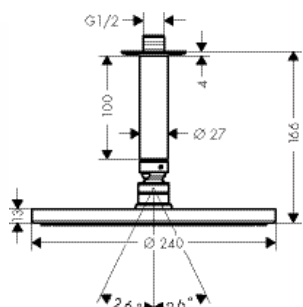

Raindance S Верхний душ 240 1jet P с потолочным подсоединением

- размер душевого диска: 240 мм
- тип струи: PowderRain
- расход воды PowderRain (при 3 барах): 18 л/мин
- полностью хромированный душевой диск
- материал душевого диска: металл
- длина потолочного подсоединения: 100 мм
- монтаж: потолок
- соединительная резьба G 1/2

хром

27620000

426.01

NEW

похожие продукты:

- Raindance S Верхний душ 240 1jet P с держателем хром 27607000 461.52
- Raindance S Верхний душ 240 1jet P хром 27623000 390.52