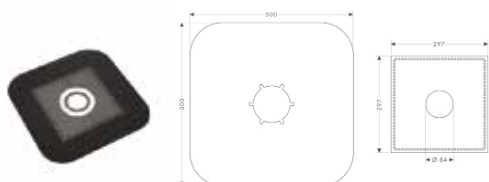

Уплотнительная манжета

96441000 146.00