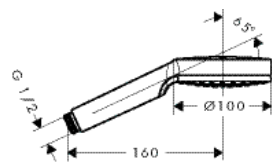

Ручной душ Ijet Green 6 л/мин

белый/хром

26334400

23.26

- размер душевого диска: 100 мм
- тип струи: Rain
- расход воды при 3 барах: 5.7 л/мин с внутренней подачей воды
- промывающийся грязеулавливающий фильтр
- соединительная резьба G 1/2
- подходит для проточных водонагревателей
- класс шума: I
- класс расхода воды: B