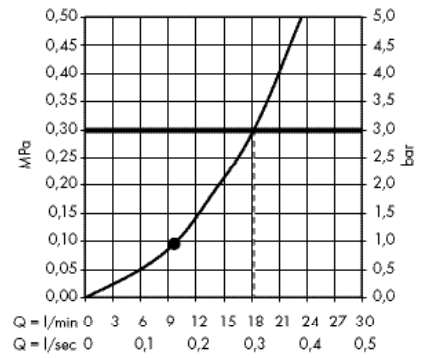

1. Massage
2. Shampoo
3. Нормальная
4. Rain

· Crometta E Верхний душ 240 1jet
26726000

· Crometta E Верхний душ 240 1jet
LowPressure
26722000

· Crometta S Верхний душ 240 1jet
26723000

· Crometta S Верхний душ 240 1jet
LowPressure
26725000