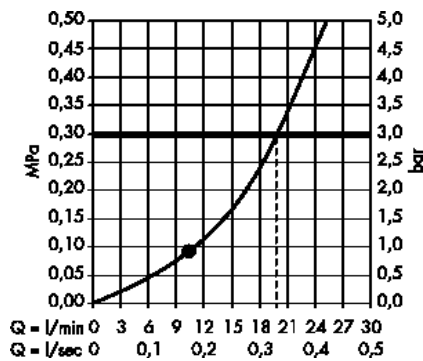

· Raindance S Верхний душ 180 ljet с держателем 39 см
27468000