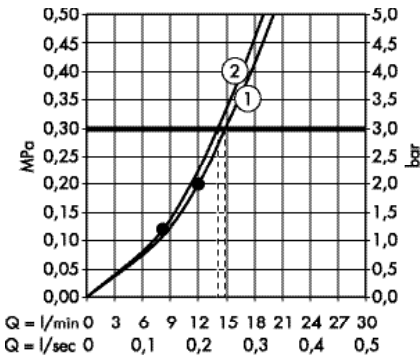

· Raindance Select E Верхний душ 300 2jet с потолочным подсоединением
27384000, 27384400