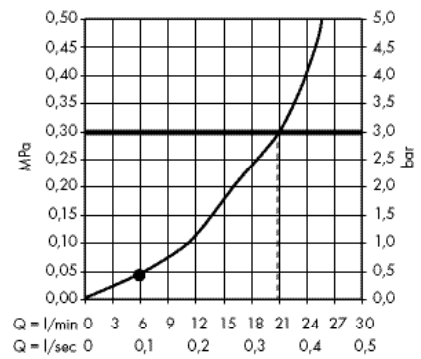

· Crometta Верхний душ 160 1jet
LowPressure
26576000, 26576400