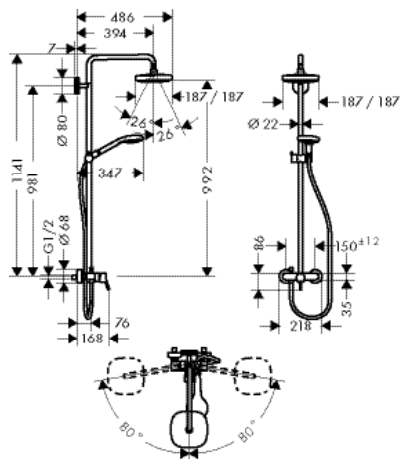

Croma Select E Showerpipe 180 2jet с однорычажным смесителем

белый/хром

27258400

659.81

- верхний душ Croma Select E 180 2jet
- размер душевого диска: 180 мм x 180 мм
- регулируемый угол верхнего душа
- тип струи: Rain, IntenseRain
- расход воды для струи IntenseRain (при 3 бар): 16 л / мин
- расход воды для струи Rain (при 3 бар): 16 л / мин
- длина держателя для душа: 400 мм
- поворотный держатель для душа
- регулируемое по высоте крепление ручного душа
- вид монтажа: наружный монтаж
- величина соединения DN15
- соединительная резьба G 1/2
- межосевое подключение 150 ± 12 мм
- керамический узел смешивания
- регулируемое ограничение температуры

СОСТОИТ ИЗ:

- Isiflex Душевой шланг 160 см (# 28276XXX)
- Croma Select E Верхний душ 180 2jet (# 26524XXX)
- Croma Select E Ручной душ Multi (# 26810400)