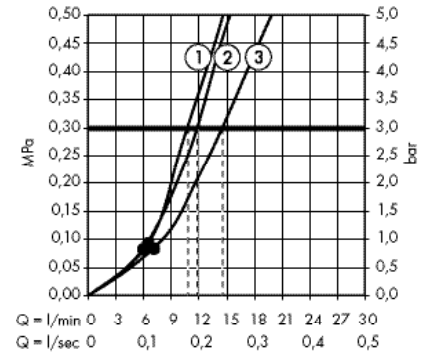

· Croma Select E Ручной душ Vario
26812400

1. TurboRain
2. IntenseRain
3. Rain