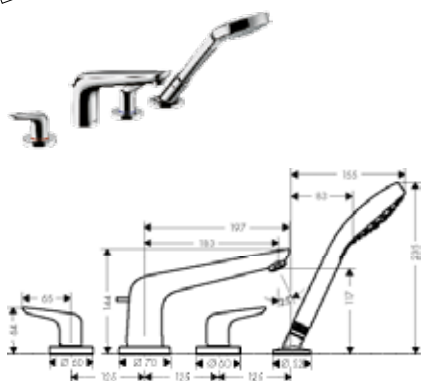

состоит из:

- Держатель ручного душа Porter S (# 28331XXX)
- Душевой шланг 160 см (# 28276XXX)
- Ручной душ 1jet (# 26804400)

NEW

Смеситель на край ванны, на 4 отверстия

хром 71333000 366.85

- выступ 183 мм
- вид соединения: скрытая часть
- расход воды при 3 барах: 22 л/мин
- с керамическими вентилями для горячей/холодной воды 90°
- с переключателем вакуумного типа
- клапан обратного тока воды
- со встроенной защитной комбинацией EN1717
- комплект поставки: излив на ванну с переключателем, рукоятки
- не входит в комплект: скрытая часть

состоит из:

- Ручной душ 1jet (# 26804400)

требуется:

- Скрытая часть смесителя на край ванны на 4 отверстия

13244180 321.00