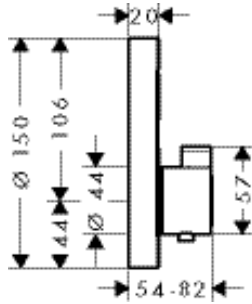

Термостаты ShowerSelect S, скрытый монтаж

ShowerSelect S Термостат ShowerSelect S, для 1 потребителя, CM

хром

15744000 596.10

- 1 потребитель
- кнопка Select включения / выключения для одного потребителя
- картридж термостата, клапан Select
- предохранительный ограничитель при 40°C
- регулируемое ограничение температуры
- класс шума: I
- класс расхода воды: D, B
- комплект поставки: рукоятка, гильза, розетка, функциональный блок, кнопка включения / выключения
- не входит в комплект: скрытая часть

требуется:

- Скрытая часть iBox universal

01800180 126.74

дополнительно:

- Удлинитель внешней части, Ø 150 мм хром
- Удлинение скрытой части 25 мм для iBox universal

13597000 52.68
13595000 57.79