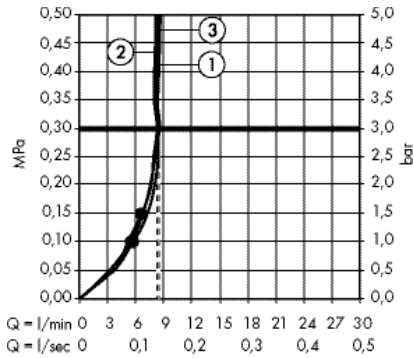

1. RainAir
2. WhirlAir
3. Rain

· Raindance Select S Ручной душ 150 3jet
28587000, 28587400