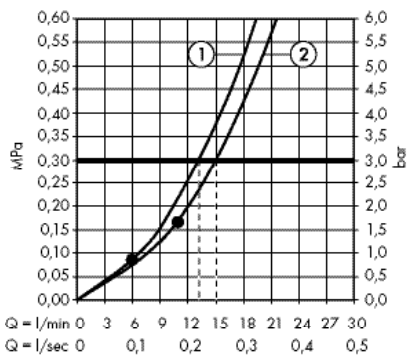

1. Ручной душ
2. Верхний душ

· Crometta S Showerpipe 240 1jet с
термостатом
 # 27267000