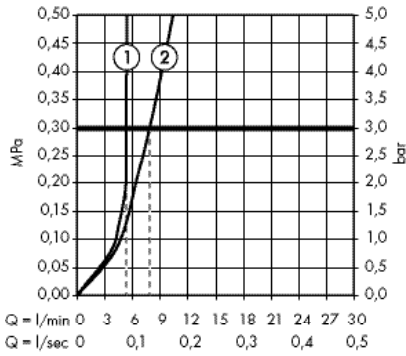

· Гигиенический душ 1jet с держателем и шлангом 125 см, устойчивым к давлению
32127000

1. С ограничителем расхода
2. Без ограничителя расхода