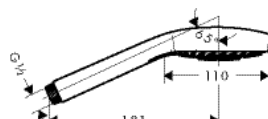

Croma Select E