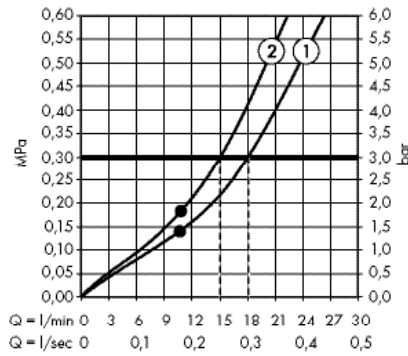

1. Rain
2. RainStream

· Rainmaker Select Верхний душ 460 2jet с потолочным подсоединением
24004400, 24004600