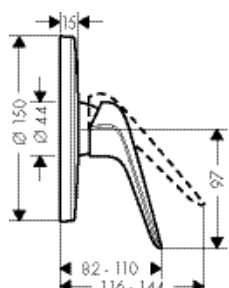

Смеситель для душа, однорычажный, скрытого монтажа

- вид соединения: скрытая часть
- керамический узел смешивания
- регулируемое ограничение температуры
- комплект поставки: розетка, рукоятка, гильза, функциональный блок
- не входит в комплект: скрытая часть

Поверхность

хром

Артикул

71065000

Euro

124.27

похожие продукты:

- Смеситель для душа HighFlow, однорычажный, CM

Поверхность

хром

Артикул

71066000

Euro

124.27

требуется:

- Скрытая часть iBox universal

Артикул

01800180

Euro

126.74

дополнительно:

- Удлинитель внешней части, Ø 150 мм

Поверхность

хром

Артикул

13597000

Euro

52.68