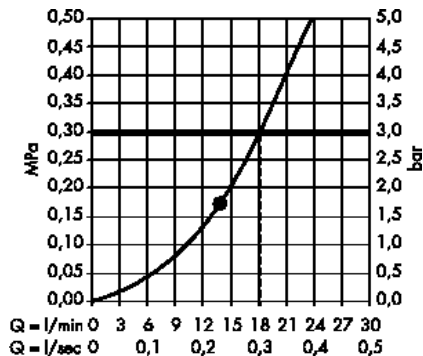

· Raindance E Верхний душ 360 ljet с держателем 39 см
27376000

· Raindance E Верхний душ 240 ljet с потолочным подсоединением
27380000

· Raindance E Верхний душ 240 ljet с держателем
27370000

· Raindance S Верхний душ 300 ljet с держателем 46 см
27492000