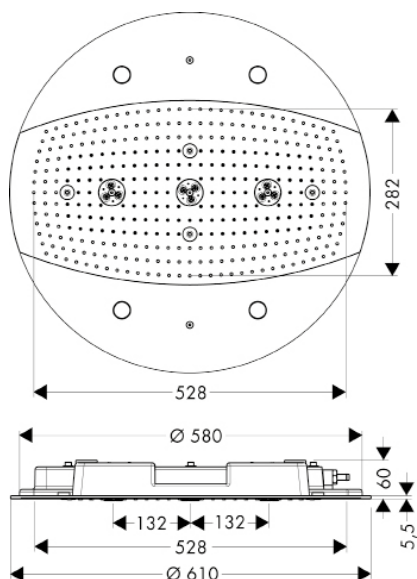

- размер душевого диска: 600 мм
- расход воды для струи RainAir (при 3 бар): 20 л/мин
- расход воды при режиме RainAir XL (при давлении 3 бар): 26 л/мин
- расход воды для струи WhirlAir (при 3 бар): 21 л/мин
- управление тремя зонами струй осуществляется посредством трех вентилях или одного переключающего вентиля с тремя ответвлениями
- полностью хромированный душевой диск
- материал душевого диска: металл
- монтаж: потолок, скрытый монтаж
- со встроенным освещением
- лампочка: LED. мм
- источник питания: 12 V - DC
- трансформатор
- вход: 100 - 240 Volt AC / 50/60 Hz
- выход: 12 V - DC

СОСТОИТ ИЗ:

- Ecostat S Термостат Ecostat S Highflow, CM (# 15756000)
- Raindance Rainmaker Верхний душ 600 3jet с подсветкой (# 26117000)

похожие продукты:

- Raindance Rainmaker Верхний душ Raindance Rainmaker Air 3jet, Ø 600 мм, без подсветки, 1/2'

хром

28403000

5,098.66

требуется:

- Raindance Rainmaker Скрытая часть верхнего душа 600 3jet

28412180

129.64

Raindance Rainmaker Скрытая часть верхнего душа 600 3jet

28412180

129.64

требуется:

- Raindance Rainmaker Верхний душ 600 3jet с подсветкой хром 26117000 5,442.68
- Raindance Rainmaker Верхний душ 600 3jet без подсветки хром 26115000 4,563.56
- Raindance Rainmaker Верхний душ Raindance Rainmaker Air 3jet, Ø 600 мм, с подсветкой, 1/2' хром 28404000 5,993.05
- Raindance Rainmaker Верхний душ Raindance Rainmaker Air 3jet, Ø 600 мм, без подсветки, 1/2' хром 28403000 5,098.66

Все размеры в мм.

Технические спецификации и размеры могут меняться.

Прайс-лист 2018/2019

119