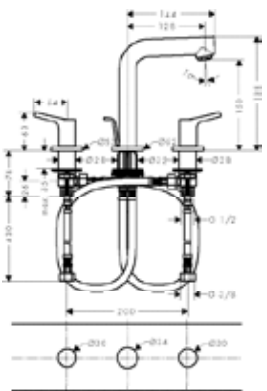

хром

72116000

567.91

похожие продукты:

- Смеситель для раковины 250, однорычажный, со сливным гарнитуром

хром

72115000

575.57