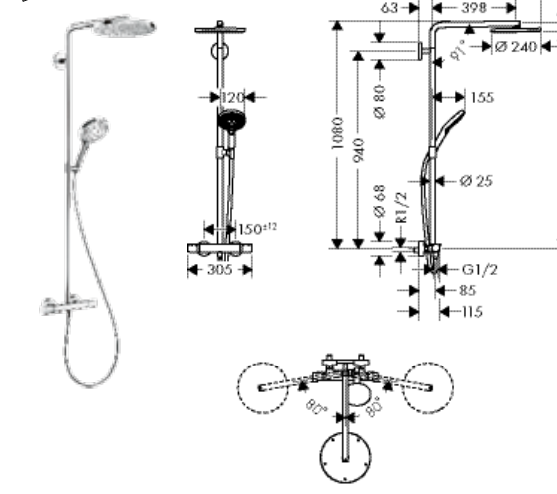

хром	27129000	1,030.11
белый/хром	27129400	1,040.24

СОСТОИТ ИЗ:

- Isiflex Душевой шланг 160 см (# 28276XXX)
- Raindance Select S Ручной душ 120 3jet (# 26530XXX)

NEW

Raindance Select S Showerpipe 240 1jet P с термостатом