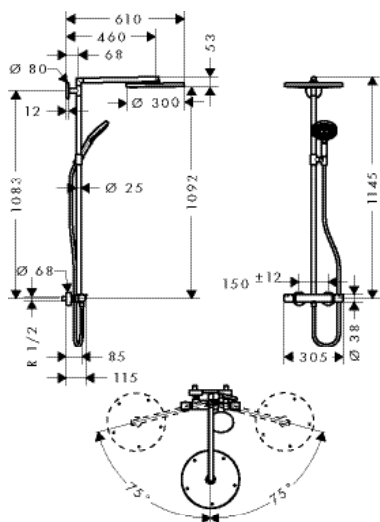

хром

27361000

1,569.88

СОСТОИТ ИЗ:

- Isiflex Душевой шланг 160 см (# 28276XXX)
- Raindance Select S Ручной душ 120 3jet (# 26530XXX)

Raindance S Showerpipe

Поверхность Артикул Euro

Raindance S Showerpipe 300 1jet с термостатом