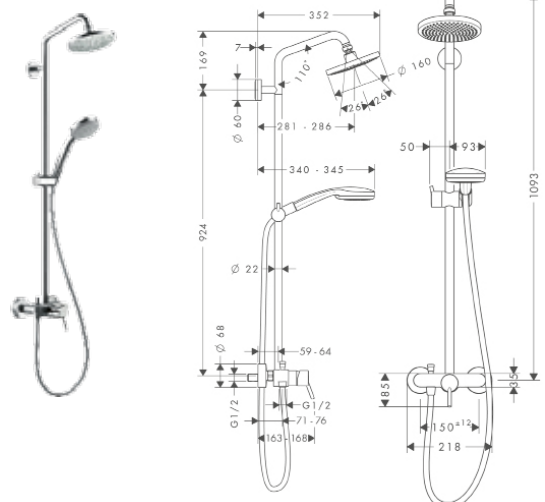

СОСТОИТ ИЗ:

- Croma Верхний душ 160 1jet (# 27450000)
- Croma 100 Ручной душ Vario (# 28535000)
- Isiflex Душевой шланг 160 см (# 28276XXX)

**Croma Showerpipe 160 1jet с однорычажным смесителем**

хром

27154000