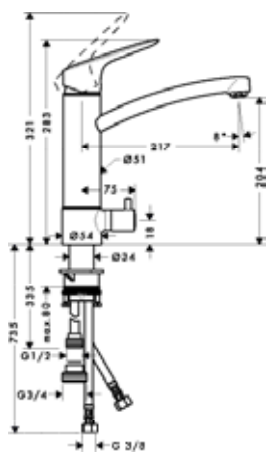

Logis 220 Кухонный смеситель, однорычажный, с запорным вентилем

хром

71834000

269.35

- ComfortZone 220
- угол поворота излива: 120°
- обычная струя
- расход воды 12 л/мин
- керамический узел смешивания
- соединительные шланги G 3/8
- подходит для проточных водонагревателей
- класс шума: II
- класс расхода воды: A
- комплект поставки: однорычажный кухонный смеситель, соединительные шланги, крепежный набор, инструкция по монтажу