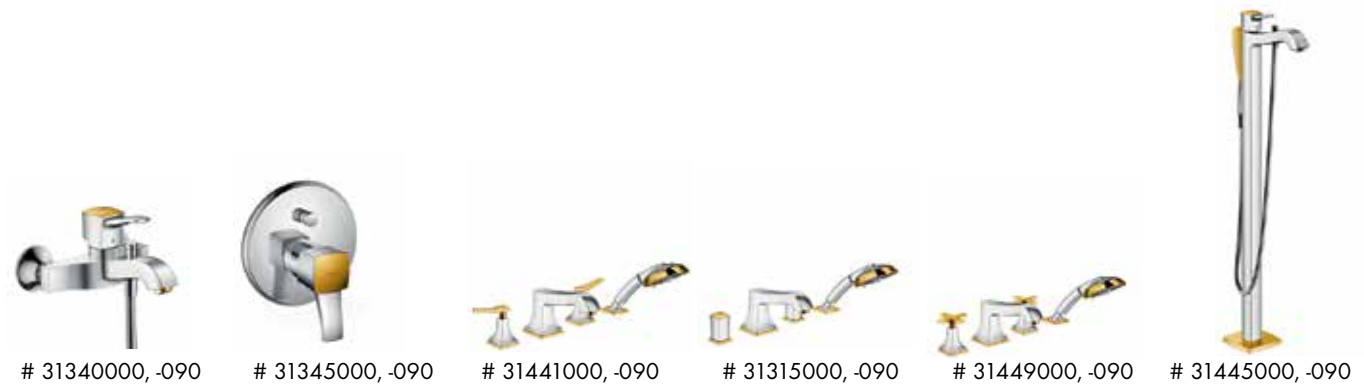

Ассортимент Metropol Classic

Раковина

Ванна

Душ

Аксессуары