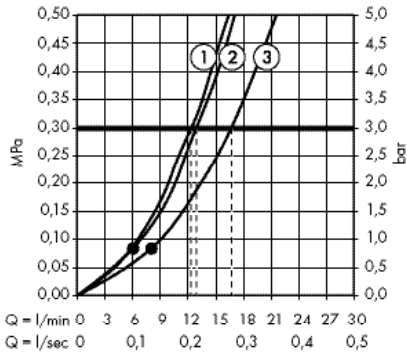

· Croma Select E Ручной душ Multi
26810400

1. Massage
2. IntenseRain
3. SoftRain