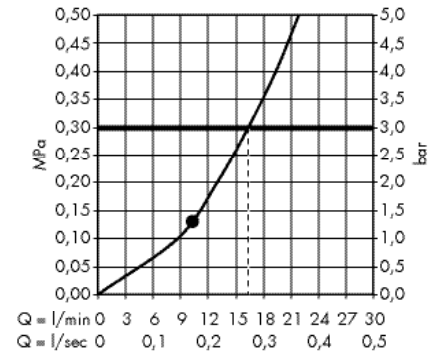

· Raindance E Верхний душ 360 ljet с потолочным подсоединением
27381000