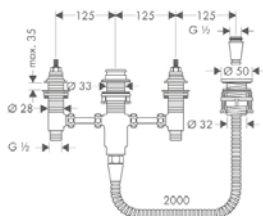

Скрытая часть смесителя на край ванны на 4 отверстия

13244180 321.00

- необходимо сервисное отверстие
- подходит для смесителя для ванны на 4 отверстия
- соединительная резьба: G 1/2"
- с керамическими вентилями для горячей/холодной воды 90°