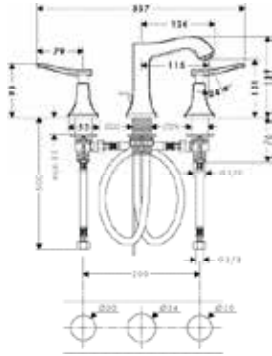

Смеситель для раковины, на 3 отверстия, со сливным гарнитуром

- ComfortZone 100
- выступ 115 мм
- обычная струя
- расход воды при 3 барах: 5 л/мин
- с керамическими вентилями для горячей/холодной воды 90°
- подходит для проточных водонагревателей
- донный клапан, 1 1/4"
- материал сливного набора: металл
- класс шума: I

хром

31073000

729.87