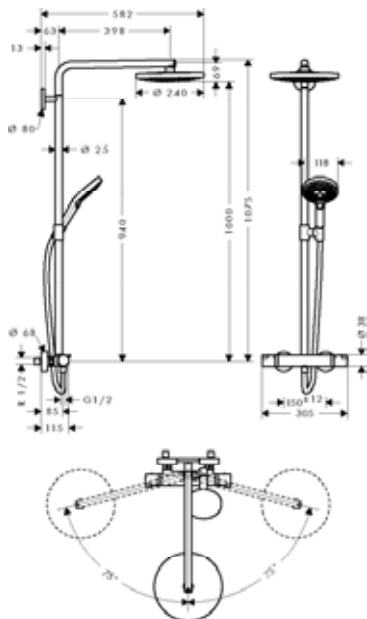

Raindance Select S Showerpipe 240 2jet с термостатом

- максимальный расход воды при 3 бар: 15 л/мин
- верхний душ Raindance Select S 240 2jet
- размер душевого диска: 240 мм
- тип струи: RainAir, Rain
- удобное переключение типов струи с помощью кнопки Select
- поверхность душевого диска: хром или белый
- длина держателя для душа: 460 мм
- поворотный держатель для душа
- термостат Ecostat Comfort
- предохранительный ограничитель при 40°С
- регулируемый ограничитель температуры горячей воды
- пользовательское управление посредством вращения рукоятки
- вид монтажа: наружный монтаж
- величина соединения DN15
- соединительная резьба G 1/2
- межосевое подключение 150 ± 12 мм
- регулируемое по высоте крепление ручного душа
- подходит для проточных водонагревателей мощностью 18 кВт
- класс шума: I
- класс расхода воды: O, B

хром	27129000	1,030.11
белый/хром	27129400	1,040.24

СОСТОИТ ИЗ:

- Isiflex Душевой шланг 160 см (# 28276XXX)
- Raindance Select S Ручной душ 120 3jet (# 26530XXX)