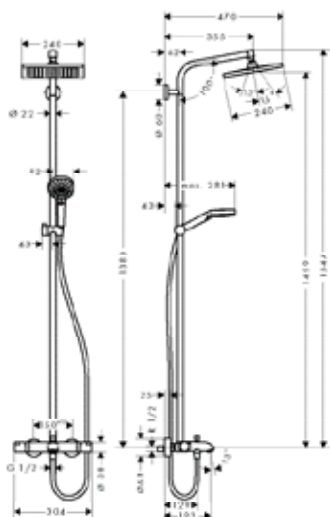

Crometta E Showerpipe

Поверхность Артикул Euro

Crometta E Showerpipe 240 1jet с термостатом

хром 27271000 477.58

- угол наклона может изменяться до 45°
- верхний душ Crometta E 240
- размер душевого диска: 240 x 240 мм
- регулируемый угол верхнего душа
- тип струи: Rain
- расход воды для струи Rain (при 3 бар): 15 л/мин
- полностью хромированный душевой диск
- длина держателя для душа: 350 мм
- термостат Ecostat 1001.1001 мм
- предохранительный ограничитель при 40°С
- регулируемый ограничитель температуры горячей воды
- пользовательское управление посредством вращения рукоятки
- вид монтажа: наружный монтаж
- величина соединения DN15
- соединительная резьба G 1/2
- межосевое подключение 150 ± 12 мм
- регулируемое по высоте крепление ручного душа

СОСТОИТ ИЗ:

- Crometta E Верхний душ 240 1jet (# 26726000)
- Crometta Ручной душ Vario (# 26330400)
- Isiflex Душевой шланг 160 см (# 28276XXX)

Crometta E Showerpipe 240 1jet с термостатом для ванны

хром 27298000 661.25

- угол наклона может изменяться до 45°
- верхний душ Crometta E 240
- размер душевого диска: 240 x 240 мм
- регулируемый угол верхнего душа
- тип струи: Rain
- расход воды для струи Rain (при 3 бар): 17 л/мин
- полностью хромированный душевой диск
- длина держателя для душа: 350 мм
- термостат Ecostat Comfort
- расход воды для излива на ванну: 20 л/мин
- предохранительный ограничитель при 40°С
- регулируемый ограничитель температуры горячей воды
- пользовательское управление посредством вращения рукоятки
- вид монтажа: наружный монтаж
- величина соединения DN15
- соединительная резьба G 1/2
- межосевое подключение 150 ± 12 мм
- регулируемое по высоте крепление ручного душа

СОСТОИТ ИЗ: