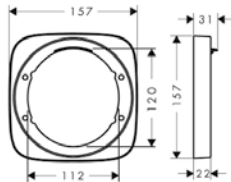

01850180

194.44

дополнительно:

- Удлинение скрытой части 25 мм для iBox universal
- Установочный комплект для iBox universal

13595000

57.79

96615000

39.31