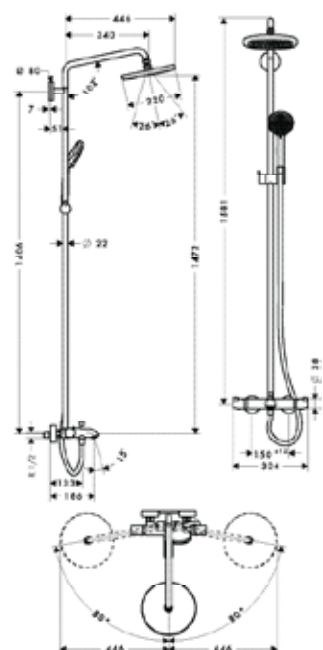

Croma Showerpipe 220 1jet с термостатом для ванны

хром

27223000

881.40

- верхний душ Croma 220
- размер душевого диска: 220 мм
- регулируемый угол верхнего душа
- тип струи: RainAir
- расход воды для струи RainAir (при 3 бар): 17 л/мин
- поворотный держатель для душа
- термостат Ecostat Comfort
- расход воды для излива на ванну: 20 л/мин
- предохранительный ограничитель при 40°С
- регулируемый ограничитель температуры горячей воды
- пользовательское управление посредством вращения рукоятки
- вид монтажа: наружный монтаж
- величина соединения DN15
- соединительная резьба G 1/2
- межосевое подключение 150 ± 12 мм
- регулируемое по высоте крепление ручного душа
- класс шума: I
- класс расхода воды: B, B, O

СОСТОИТ ИЗ:

- Croma Верхний душ 220 1jet (# 26464000)
- Croma 100 Ручной душ Vario (# 28535000)
- Isiflex Душевой шланг 200 см (# 28274000)