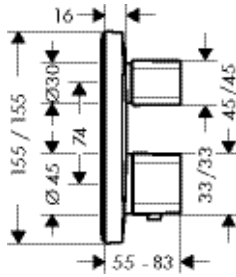

Ecostat E Термостат с запорным/переключающим вентилем Ecostat E, CM

- 2 потребителя
- расход воды при 3 барах: 26 л/мин
- картридж термостата, запорный и переключающий вентиль
- предохранительный ограничитель при 40°C
- регулируемое ограничение температуры
- класс шума: I
- класс расхода воды: D, B
- комплект поставки: рукоятки, гильза, функциональный блок, розетка, запорный вентиль
- не входит в комплект: скрытая часть

Поверхность

хром

Артикул

15708000

Euro

471.22

требуется:

- Скрытая часть iBox universal

01800180

126.74

дополнительно:

- PuraVida Удлинитель внешней части
- Удлинение скрытой части 25 мм для iBox universal

хром

15597000

51.28

13595000

57.79