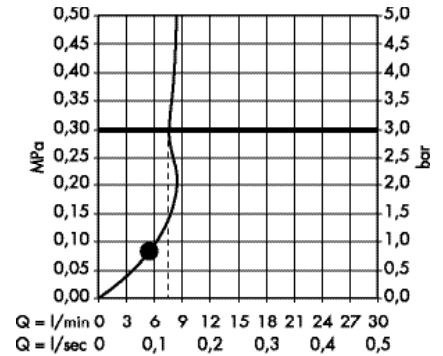

· Croma Select E Ручной душ 1jet EcoSmart 9 л / мин
26815400