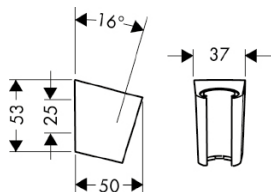

Держатель ручного душа Porter S

хром 28331000 25.68

под сталь 28331800 37.43

- устойчивое положение упора
- для шлангов с конической гайкой