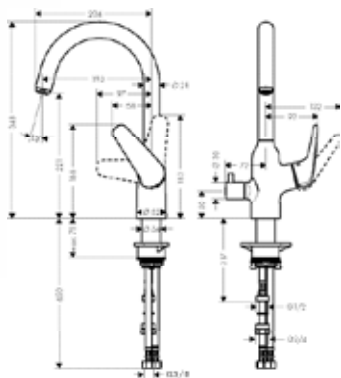

NEW

M424-H220 Кухонный смеситель, однорычажный, с запорным вентилем

хром

71803000

311.29

- ComfortZone 220
- угол поворота излива: 110°
- обычная струя
- с запорным вентилем устройства
- расход воды 10 л/мин
- керамический узел смешивания
- соединительные шланги G 3/8
- подходит для проточных водонагревателей
- класс шума: I
- класс расхода воды: A
- требуется отверстие для смесителя Ø 35 мм

поставка с октября 2018

NEW