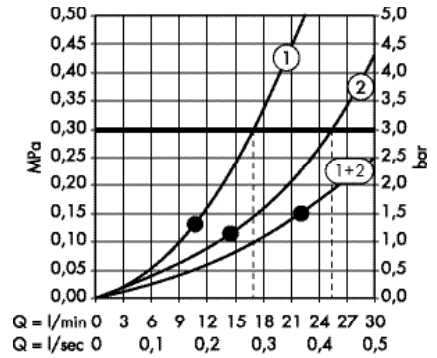

· Raindance Rainfall Верхний душ 180 2jet
28433000, 28433400