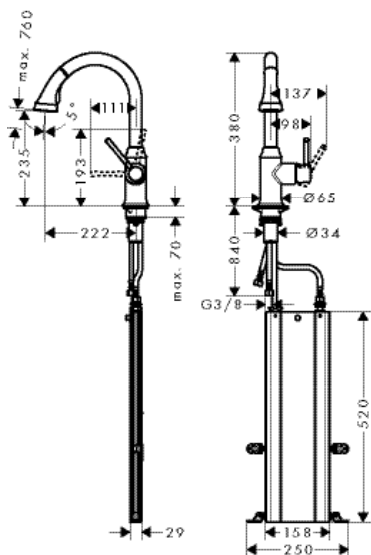

хром

14864000

M5316-H240 Кухонный смеситель, однорычажный, с вытяжным душем

- ComfortZone 240
- угол поворота излива: 150°
- обычная и душевая струя
- фиксируемая душевая струя, автоматическое переключение струи в исходный режим закрытием смесителя
- магнитная система крепления душа MagFit
- расход воды 7 л/мин
- керамический узел смешивания
- соединительные шланги G 3/8
- встроенный клапан обратного тока воды
- подходит для проточных водонагревателей
- короб sBox для тихого, плавного, безопасного перемещения шланга в кухонном шкафу, под столешницей; удлинение шланга - до 76 см
- требуется отверстие для смесителя Ø 35 мм
- комплект поставки: однорычажный кухонный смеситель, соединительные шланги, крепежный набор, вытяжной шланг, утяжелитель шланга, инструкция по монтажу