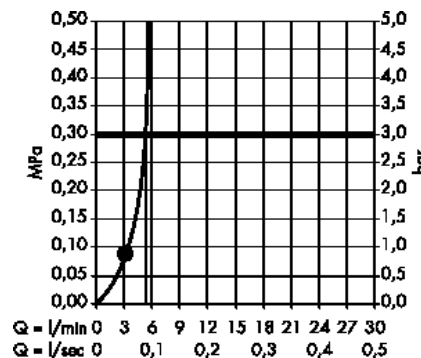

· Crometta 85 Верхний душ 1jet Green
л / МИН
28423000