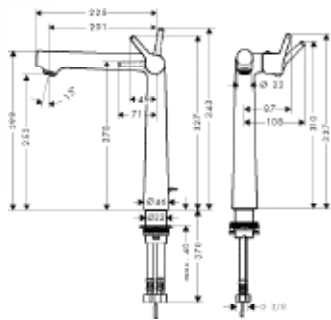

Смеситель для раковины 250, однорычажный, со сливным гарнитуром

- ComfortZone 250
- выступ 201 мм
- обычная струя
- расход воды при 3 барах: 5 л/мин
- керамический узел смешивания
- подходит для проточных водонагревателей
- донный клапан, 1 1/4"
- материал сливного набора: металл
- класс шума: I
- класс расхода воды: O

хром

72115000

575.57

похожие продукты:

- Смеситель для раковины 250, однорычажный, без сливного набора

хром

72116000

567.91