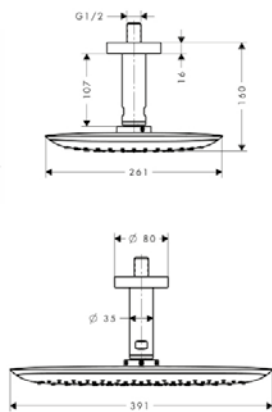

PuraVida

PuraVida Верхний душ 400 1jet с потолочным подсоединением

- размер душевого диска: 390 x 260 мм
- тип струи: RainAir
- расход воды для струи RainAir (при 3 бар): 21 л/мин
- поверхность душевого диска: хром или белый
- материал душевого диска: металл
- длина потолочного подсоединения: 100 мм
- монтаж: потолок
- соединительная резьба G 1/2

Поверхность

Артикул

Euro

хром
белый/хром

2739000
27390400

1,230.57
1,230.57