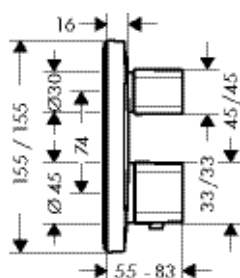

Ecostat E термостаты и вентили, скрытый монтаж

Ecostat E Термостат, скрытого монтажа, для 1 потребителя

Поверхность	Артикул	Евро
хром	15707000	419.68

- 1 потребитель
- расход воды при 3 барах: 26 л/мин
- картридж термостата
- предохранительный ограничитель при 40 °С
- регулируемое ограничение температуры
- класс шума: I
- класс расхода воды: D, B
- комплект поставки: рукоятки, гильза, функциональный блок, розетка, запорный вентиль
- не входит в комплект: скрытая часть

требуется:

· Скрытая часть iBox universal		01800180	126.74

дополнительно:

· PuraVida Удлинитель внешней части	хром	15597000	51.28
· Удлинение скрытой части 25 мм для iBox universal		13595000	57.79