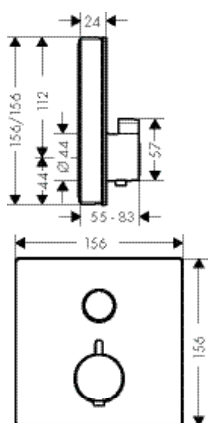

Термостаты ShowerSelect, стеклянные, скрытый монтаж

ShowerSelect Glass Термостат ShowerSelect для одного потребителя, стеклянный, CM

- 1 потребитель
- кнопка Select включения / выключения для одного потребителя
- картридж термостата, клапан Select предохранительный ограничитель при 40°C
- регулируемое ограничение температуры
- комплект поставки: рукоятка, гильза, розетка, функциональный блок, кнопка включения / выключения
- не входит в комплект: скрытая часть

белый/хром	15737400	737.06
черный/хром	15737600	737.06

требуется:

- Скрытая часть iBox universal

01800180	126.74

дополнительно:

- Удлинение скрытой части 25 мм для iBox universal

13595000	57.79