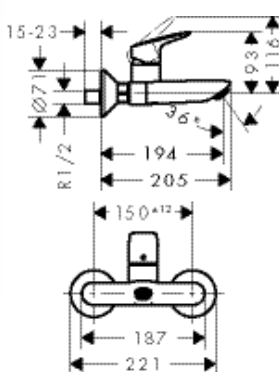

Смеситель для раковины, однорычажный, для настенного монтажа

- выступ 194 мм
- межосевое подключение: 150 ± 12 мм
- обычная струя
- расход воды при 3 барах: 5 л/мин
- керамический узел смешивания
- с шумопоглотителем
- подходит для проточных водонагревателей
- не входит в комплект: слив/перелив

хром

71225000

116.30