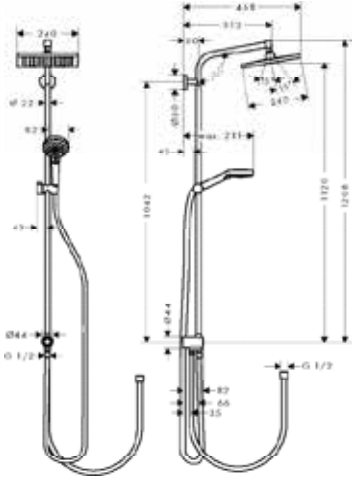

Crometta E Showerpipe для душа

Crometta E 240 1jet Showerpipe Reno EcoSmart, 9 л / мин

- угол наклона может изменяться до 45°
- верхний душ Crometta E 240
- размер душевого диска: 240 x 240 мм
- регулируемый угол верхнего душа
- тип струи: Rain
- расход воды для струи Rain (при 3 бар): 9 л / мин
- полностью хромированный душевой диск
- длина держателя для душа: 350 мм
- регулируемое по высоте крепление ручного душа
- потребитель: верхний душ, ручной душ
- подсоединение к водопроводу: душевой шланг Isiflex 0,8 м
- вид монтажа: наружный монтаж
- соединительная резьба G 1/2
- класс шума: I
- класс расхода воды: B, O

СОСТОИТ ИЗ:

- Верхний душ Crometta E 240 1jet, EcoSmart, 9 л / мин (# 26727000)
- Ручной душ Crometta Vario EcoSmart, 9 л / мин (# 26332400)
- Шланг Isiflex 1,60 м, 1/2" (# 28276XXX)
- Шланг Isiflex' B 0,8 м, хром (# 28278000)

Поверхность

Артикул

Euro

хром

27289000

391,74