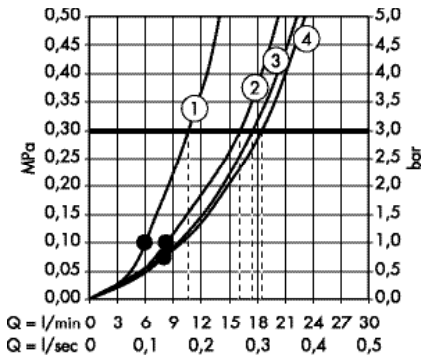

· Crometta 100 Ручной душ Vario
26824400