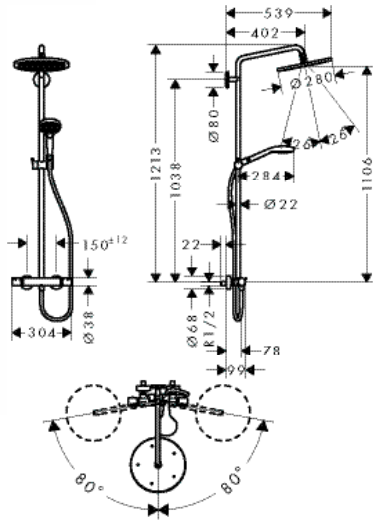

СОСТОИТ ИЗ:

- Isiflex Душевой шланг 160 см (# 28276XXX)
- Croma Select E Ручной душ Multi (# 26810400)

Croma Select S Showerpipe

Поверхность

Артикул

Euro

Croma Select S Showerpipe 280 1jet хром
с термостатом