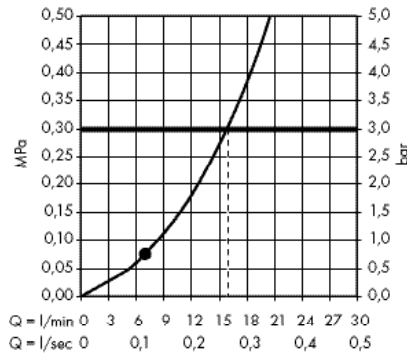

· Croma Select E Ручной душ 1jet
26814400