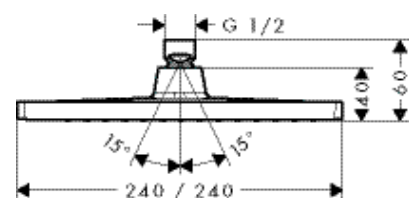

Crometta E

Crometta E Верхний душ 240 1jet

- размер душевого диска: 240 x 240 мм
- тип струи: Rain
- расход воды для струи Rain (при 3 бар): 18 л/мин
- полностью хромированный душевой диск
- материал душевого диска: пластик
- монтаж: потолок или стена
- соединительная резьба G 1/2
- класс шума: I
- класс расхода воды: B

хром

26726000

220.50

похожие продукты:

- Crometta E Верхний душ 240 1jet LowPressure хром

хром

26722000

220.50

требуется:

- Держатель верхнего душа E 38,9 см хром
- Потолочное подсоединение E 100 мм хром

хром

27446000

96.12

27467000

61.63