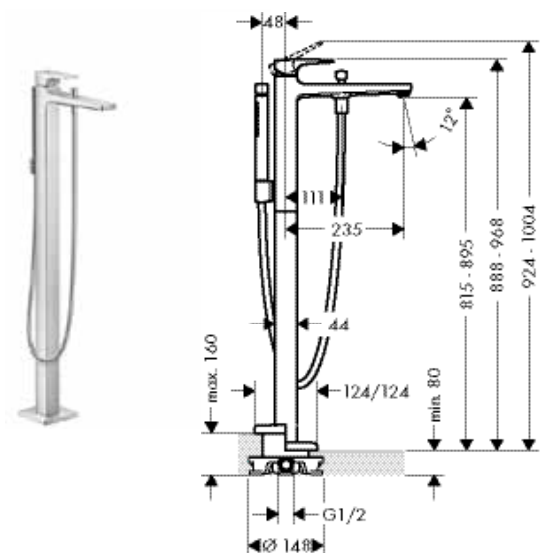

Смеситель для ванны, однорычажный, напольный, с рычаговой ручкой

- выступ 235 мм
- вид соединения: скрытая часть
- тип струи смесителя: обычная струя
- тип струи ручного душа: Mono
- расход воды при 3 барах: 21 л/мин
- керамический узел смешивания
- регулируемое ограничение температуры
- с переключателем вакуумного типа
- клапан обратного тока воды
- не входит в комплект: скрытая часть

хром 32532000 1,884.68

состоит из:

- Душевой шланг 125 см (# 28272000)

требуется:

- Скрытая часть напольного смесителя для ванны, 1/2"

10452180 731.91

дополнительно:

- Уплотнительная манжета

96441000 146.00