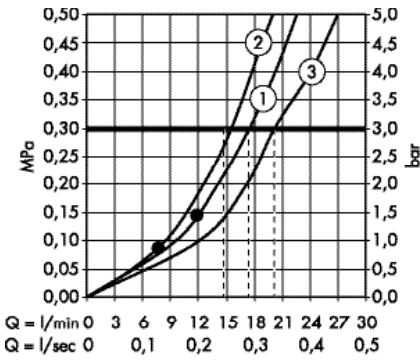

· Raindance S Showerpipe 240 1jet с термостатом для ванны
27117000

1. Верхний душ
2. Ручной душ
3. Водозабор

· Croma Select E Showerpipe 180 2jet с термостатом
27256400