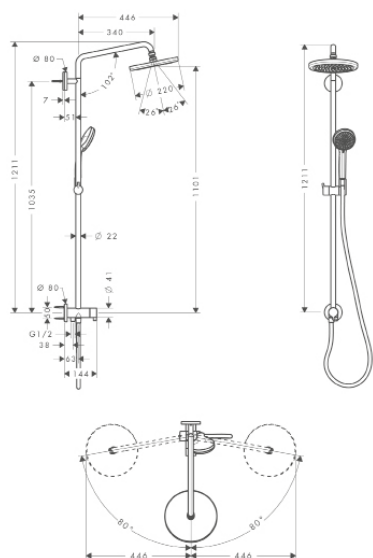

Croma Showerpipe 220 1jet Reno

- верхний душ Croma 220
- размер душевого диска: 220 мм
- регулируемый угол верхнего душа
- тип струи: RainAir
- расход воды для струи RainAir (при 3 бар): 14 л/мин
- полностью хромированный душевой диск
- поворотный держатель для душа
- длина держателя для душа: 400 мм
- регулируемое по высоте крепление ручного душа
- потребитель: верхний душ, ручной душ
- подсоединение к водопроводу: душевой шланг Isiflex 0,8 м
- вид монтажа: наружный монтаж
- соединительная резьба G 1/2
- класс шума: I
- класс расхода воды: B, O

СОСТОИТ ИЗ:

- Croma Верхний душ 220 1jet (# 26464000)
- Croma 100 Ручной душ Vario (# 28535000)
- Isiflex Душевой шланг 160 см (# 28276XXX)

хром

27224000

515.29