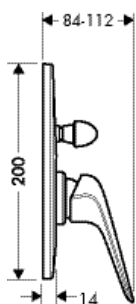

Смеситель для ванны, однорычажный, СМ

- вид соединения: скрытая часть
- керамический узел смешивания
- регулируемое ограничение температуры
- с переключателем вакуумного типа
- комплект поставки: рукоятка, гильза, розетка, переключатель
- не входит в комплект: скрытая часть

хром 71047000 50.84

требуется:

- Скрытая часть однорычажного смесителя для ванны

31741180 111.82