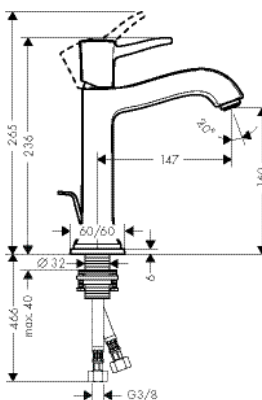

Смеситель для раковины 160, однорычажный, для накладных раковин, с рычаговой ручкой, со сливным гарнитуром

- ComfortZone 160
- выступ 147 мм
- обычная струя
- расход воды при 3 барах: 5 л/мин
- керамический узел смешивания
- подходит для проточных водонагревателей
- донный клапан, 1 1/4"
- материал сливного набора: металл
- класс шума: I
- класс расхода воды: A

хром   31302000   429.51
хром/под золото   31302090   533.33