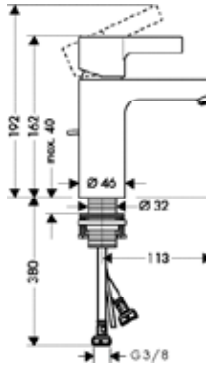

Ассортимент Metris S

Раковина

Ванна

Душ

Аксессуары

* как пример

Раковина

Смеситель для раковины 100, однорычажный, со сливным гарнитуром