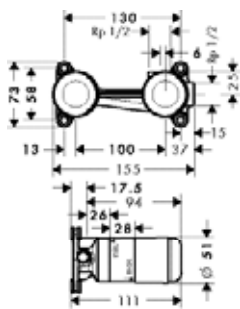

Скрытая часть однорычажного настенного смесителя для раковины

- комплект поставки: с промывочным блоком
- универсальное размещение системы смешивания по выбору слева или справа от излива
- класс шума: II
- класс расхода воды: O

13622180 231.31

дополнительно:

- Набор для удлинения 25 мм

31971000 129.38