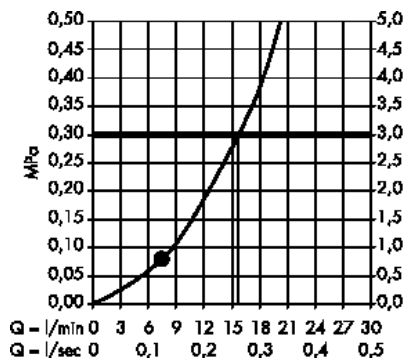

· PuraVida Ручной душ-"палочка" 150 1jet
28558000, 28558400