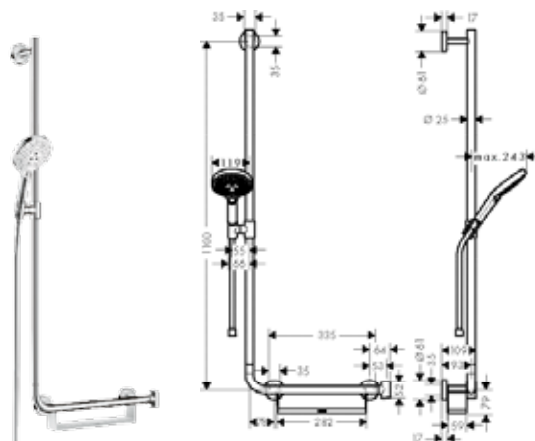

Unica Comfort душевые наборы

Raindance Select S Душевой набор 120 3jet со штангой 110 см, левосторонний

- держатель для душа можно снять
- полочка из белого пластика
- полочку можно снять
- тип струи: Rain, RainAir, WhirlAir
- удобное переключение типов струи с помощью кнопки Select
- размер душевого диска: 120 мм
- со стороны душа упорный подшипник, предотвращающий перекручивание душевого шланга
- держатель ручного душа регулируется в пределах 90°, поворачивается вправо и влево, перемещается вверх и вниз
- полностью хромированный держатель душа из металла
- максимальный расход воды при 3 бар: 15 л/мин
- ширина штанги 25 мм
- материал: латунь
- хромированные настенные крепления из металла

состоит из:

- Raindance Select S Ручной душ 120 3jet (# 26530XXX)
- Unica Душевая штанга Comfort 110 см, левосторонняя (# 26403400)
- Isiflex Душевой шланг 160 см (# 28276XXX)

другие размеры:

- Raindance Select S Душевой набор 120 3jet со штангой 110 см, правосторонний

версия EcoSmart:

- Raindance Select S Душевой набор 120 3jet EcoSmart 9 л/мин со штангой 110 см, левосторонний

дополнительно:

- Unica Подножка Comfort

Поверхность   Артикул   Euro

хром   26324000   431.93
белый/хром   26324400   428.11

хром   26326000   428.57
белый/хром   26326400   431.93

хром   26325000   428.11
белый/хром   26325400   428.11

хром   26329000   163.14