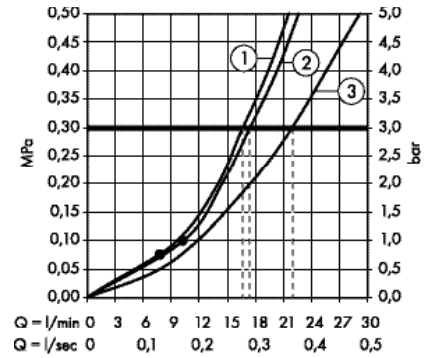

1. Верхний душ
2. Ручной душ
3. Водозабор

· Croma Showerpipe 220 1jet с однорычажным смесителем
27222000