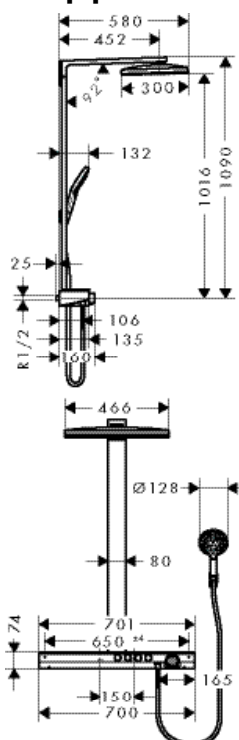

Rainmaker Select Showerpipe

Поверхность Артикул Euro

Rainmaker Select Showerpipe 460 3jet с термостатом

белый/хром 27106400 4,070.60

- максимальный расход воды при 3 бар: 27 л/мин
- возможно одновременное включение 4 потребителей (душей)
- верхний душ Rainmaker Select 460 3jet
- размер душевого диска: 460 x 300 мм
- полочка: из безопасного стекла
- тип струи: Rain, Mono, RainStream
- удобное переключение типов струи с помощью кнопки Select
- легкоочищаемый душевой диск
- длина держателя для душа: 450 мм
- термостат ShowerTablet Select 700
- поверхность полочки: белый
- изолированная подача воды
- предохранительный ограничитель при 40°C
- регулируемый ограничитель температуры горячей воды
- пользовательское управление посредством кнопки Select
- вид монтажа: наружный монтаж
- величина соединения DN15
- соединительная резьба G 1/2
- межосевое подключение 150 ± 18 мм

СОСТОИТ ИЗ:

- Держатель ручного душа Porter S (# 28331XXX)
- Isiflex Душевой шланг 160 см (# 28276XXX)
- Raindance Select S Ручной душ 120 3jet (# 26530XXX)