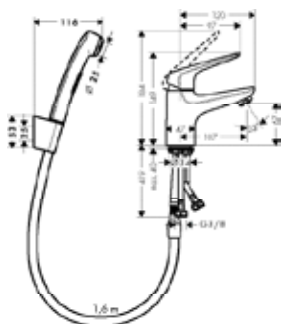

Поверхность

Артикул

Euro

хром

71142000

118.33

NEW

**Набор для биде**