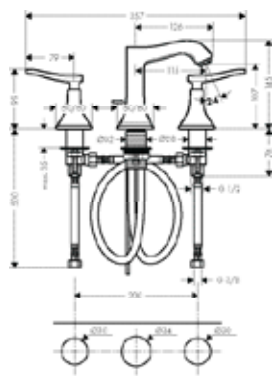

Смеситель для раковины 110 на 3 отверстия, с рычаговыми рукоятками, со сливным гарнитуром

- ComfortZone 110
- выступ 115 мм
- обычная струя
- расход воды при 3 барах: 5 л/мин
- с керамическими вентилями для горячей/холодной воды 90°
- подходит для проточных водонагревателей
- донный клапан, 1 1/4"
- материал сливного набора: металл
- класс шума: I
- класс расхода воды: A

хром 31330000 552.14
хром/под золото 31330090 690.14