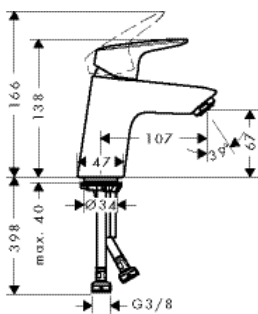

Смеситель для раковины 70, однорычажный, со сливным клапаном Push-Open

- ComfortZone 70
- выступ 107 мм
- обычная струя
- расход воды при 3 барах: 5 л/мин
- керамический узел смешивания
- подходит для проточных водонагревателей
- сливной клапан Push-Open G 1 ¼
- материал сливного набора: синтетический
- класс шума: I

хром 71077000 81.38

похожие продукты:

- Смеситель для раковины 70, однорычажный, с металлическим сливным гарнитуром
- Смеситель для раковины 70, однорычажный, без сливного набора

хром 71170000 104.02
хром 71071000 75.54