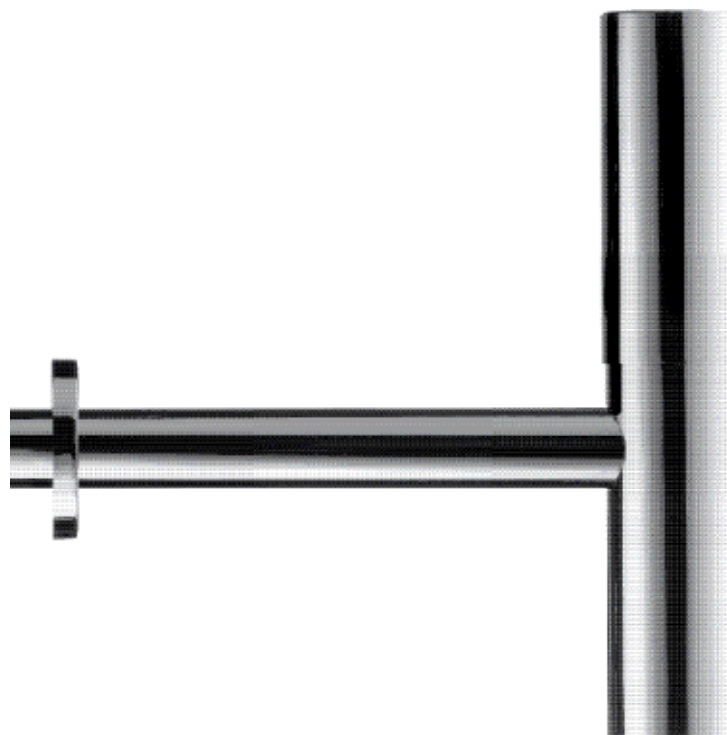

Оборудование для слива

Налив/слив/перелив
для ванны

стр. 418

Слив/перелив
для ванны

стр. 422

Сливной набор для
душевых поддонов

стр. 424

Сливной набор для
раковины/биде

стр. 424

Сифоны

стр. 425

Аксессуары

стр. 428