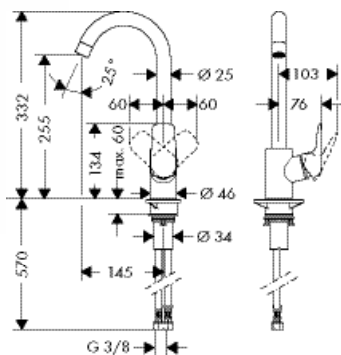

Logis

Logis 260 Кухонный смеситель, однорычажный

- ComfortZone 260
- угол поворота излива: регулировка на 3 уровня, на 110°, 150° или 360°
- с возможностью размещения рукоятки справа или слева
- обычная струя
- расход воды 12 л/мин
- керамический узел смешивания
- соединительные шланги G 3/8
- подходит для проточных водонагревателей
- класс шума: I
- класс расхода воды: A
- комплект поставки: однорычажный кухонный смеситель, соединительные шланги, крепежный набор, фиксатор поворота излива, инструкция по монтажу

хром

71835000

151.15