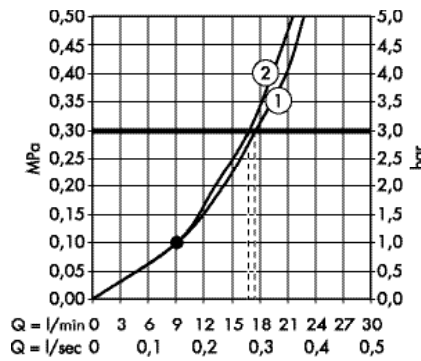

1. Rain
2. RainAir

· Raindance Select S Верхний душ 240 2jet с потолочным подсоединением
26467000, 26467400