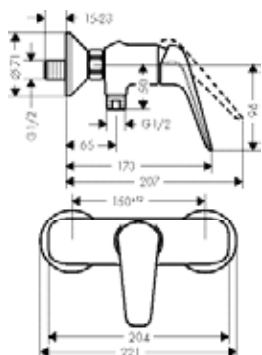

Душ

NEW

Смеситель для душа, однорычажный, VM

- вид соединения: S-образные эксцентрики
- межосевое подключение: 150 ± 12 мм
- расход воды ручным душем при 3 барах: 15 л/мин
- керамический узел смешивания
- регулируемое ограничение температуры
- клапан обратного тока воды
- с шумопоглотителем
- шланговое подсоединение DN15
- класс шума: I
- класс расхода воды: B

Поверхность

хром

Артикул

71060000

Euro

112.41

NEW