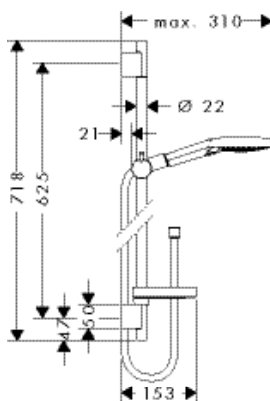

Raindance Select S Душевой набор 120 3jet со штангой 65 см и мыльницей

- тип струи: Rain, RainAir, WhirlAir
- удобное переключение типов струи с помощью кнопки Select
- размер душевого диска: 125 мм
- со стороны душа упорный подшипник, предотвращающий перекручивание душевого шланга
- держатель ручного душа регулируется в пределах 90°, поворачивается вправо и влево, перемещается вверх и вниз
- максимальный расход воды при 3 бар: 15 л/мин
- хромированные настенные крепления из пластика

состоит из:

- Raindance Select S Ручной душ 120 3jet (# 26530XXX)
- Unica Душевая штанга S Puro 65 см со шлангом (# 28632000)
- Isiflex Душевой шланг 160 см (# 28276XXX)
- Casetta Мыльница Casetta'S Puro (# 28679000)

другие размеры:

- Raindance Select S Душевой набор 120 3jet со штангой 90 см и мыльницей

версия EcoSmart:

- Raindance Select S Душевой набор EcoSmart 9 л / мин

Поверхность   Артикул   Euro

хром   26630000   177.30
белый/хром   26630400   177.30

хром   26631000   187.91
белый/хром   26631400   187.91

хром   26632000   190.82
белый/хром   26632400   190.82