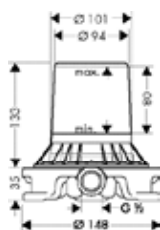

Биде

Поверхность Артикул Euro

**Смеситель для биде
однорычажный, с рычаговой
рукояткой, со сливным гарнитуром**

хром 31320000 442.06
хром/под золото 31320090 555.76

- выступ 112 мм
- аэратор с шарнирным соединением
- обычная струя
- расход воды при 3 барах: 5 л/мин
- керамический узел смешивания
- регулируемое ограничение температуры
- подходит для проточных водонагревателей
- материал сливного набора: металл
- класс шума: I
- класс расхода воды: A

Ванна

хром 31445000 2,084.08
хром/под золото 31445090 2,652.45

**Смеситель для ванны
однорычажный, напольный, с
рычаговой рукояткой**

- вид соединения: скрытая часть
- тип струи смесителя: обычная струя
- тип струи ручного душа: RainAir
- расход воды при 3 барах: 20 л/мин
- керамический узел смешивания
- регулируемое ограничение температуры
- с переключателем вакуумного типа
- клапан обратного тока воды
- не входит в комплект: скрытая часть

состоит из:

- Ручной душ-"палочка" 150 ljet (# 28558XXX)
- Душевой шланг 125 см (# 28272000)

требуется:

- Скрытая часть напольного смесителя для ванны, 1/2'

10452180 731.91

дополнительно:

- Уплотнительная манжета

96441000 146.00

**Скрытая часть напольного
смесителя для ванны, 1/2'**

10452180 731.91

- для монтажа на черновой пол
- подходит для всех готовых наборов для напольных смесителей для ванны, кроме AXOR Montreux

дополнительно:

- Уплотнительная манжета

96441000 146.00

Уплотнительная манжета

96441000 146.00