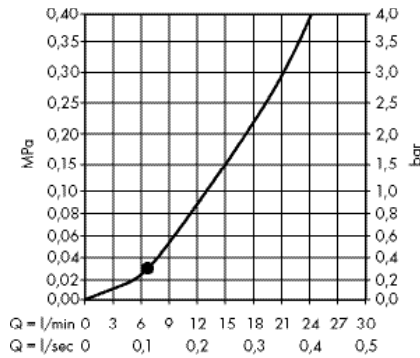

1. Massage
2. Shampoo
3. Нормальная
4. Rain

· Crometta E Верхний душ 240 1jet
26726000

· Crometta E Верхний душ 240 1jet
LowPressure
26722000

· Crometta S Верхний душ 240 1jet
26723000

· Crometta S Верхний душ 240 1jet
LowPressure
26725000