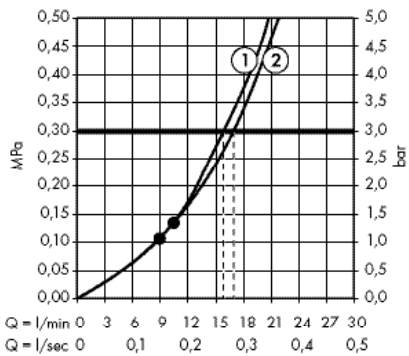

1. IntenseRain
2. Rain

· Croma Select S Верхний душ 180 2jet
26522000, 26522400