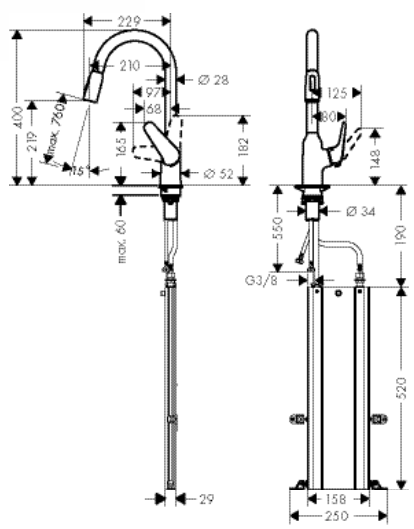

Серия M42

NEW

M4216-H220 Кухонный смеситель, однорычажный, с вытяжным душем

Поверхность   Артикул   Euro

хром   71820000   373.60
под сталь   71820800   466.94

- ComfortZone 220
- угол поворота излива: 360°
- ламинарная и душевая струя
- фиксируемая душевая струя, автоматическое переключение струи в исходный режим закрытием смесителя
- магнитная система крепления душа MagFit
- душевой шланг Quick-Connect
- расход воды 8 л/мин
- керамический узел смешивания
- соединительные шланги G 3/8
- встроенный клапан обратного тока воды
- подходит для проточных водонагревателей
- класс шума: I
- класс расхода воды: O
- короб sVox для тихого, плавного, безопасного перемещения шланга в кухонном шкафу, под столешницей; удлинение шланга - до 76 см
- требуется отверстие для смесителя Ø 35 мм

поставка с октября 2018

NEW