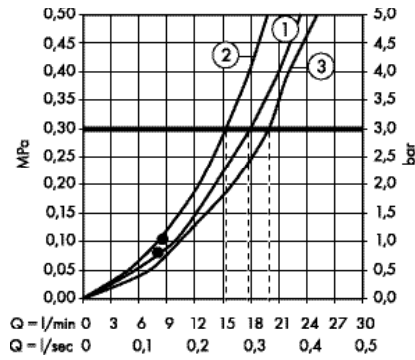

1. Верхний душ
2. Ручной душ
3. Водозабор

· Croma Select S Showerpipe 180 2jet с однорычажным смесителем
27255400