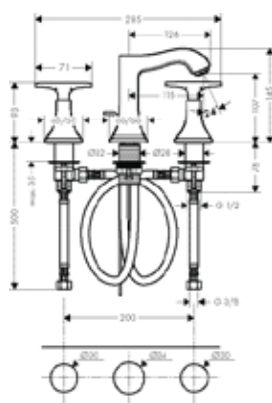

Смеситель для раковины 110, на 3 отверстия, с крестовыми рукоятками, со сливным гарнитуром

- ComfortZone 110
- выступ 115 мм
- обычная струя
- расход воды при 3 барах: 5 л/мин
- с керамическими вентилями для горячей/холодной воды 90°
- подходит для проточных водонагревателей
- донный клапан, 1 1/4"
- материал сливного набора: металл
- класс шума: I
- класс расхода воды: A

хром 31306000 606.30
хром/под золото 31306090 752.80