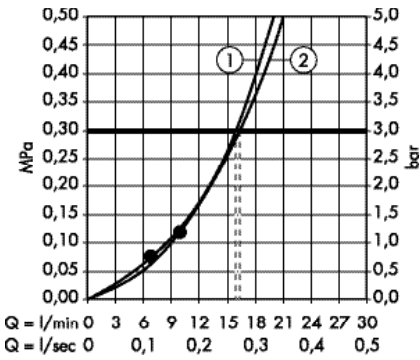

1. Ручной душ
2. Верхний душ

· Crometta E Showerpipe 240 1jet с
термостатом
27271000

1. Ручной душ
2. Верхний душ

· Crometta E Showerpipe 240 1jet с
термостатом для ванны
27298000

1. Верхний душ
2. Ручной душ
3. Водозабор