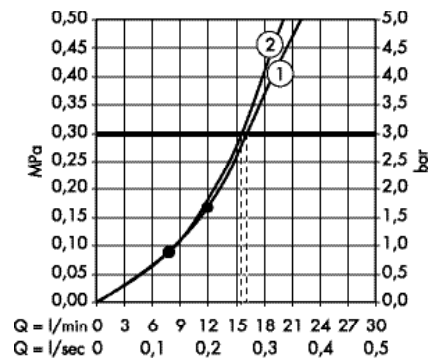

1. Верхний душ
2. Ручной душ