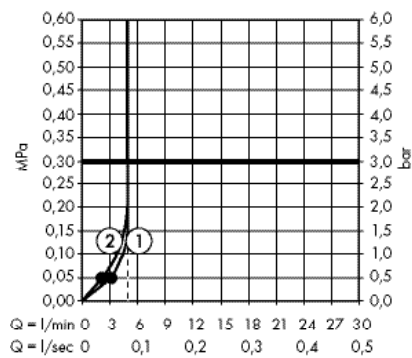

· Crometta Ручной душ Vario Green
6 л / МИН
26336400