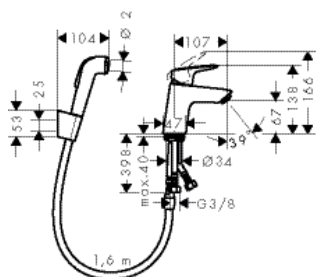

Смеситель для раковины, однорычажный, с гигиеническим душем, шланг 1,60 м

- состоит из: однорычажный смеситель для раковины, гигиенический душ, держатель для душа, душевой шланг
- ComfortZone 70
- расход воды при 3 барах: 5 л/мин
- керамический узел смешивания
- подходит для проточных водонагревателей
- класс шума: I
- класс расхода воды: O, O
- не входит в комплект: слив/перелив

хром 71290000 126.32