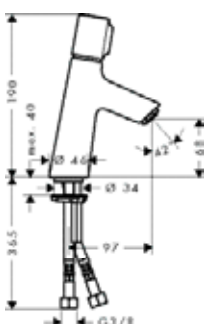

DESIGN PLUS
www.dp.ru
2017 award 2015