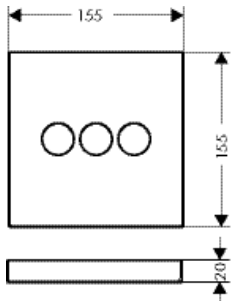

ShowerSelect Вентиль, скрытого монтажа, для 3 потребителей

хром 15764000 430.68

- 3 потребителя
- клапан Select
- класс шума: I
- класс расхода воды: D, B, B
- комплект поставки: розетка, функциональный блок, кнопка широкая зона Rain, кнопка водопад, кнопка ручной душ
- не входит в комплект: скрытая часть

требуется:

· Скрытая часть iBox universal 01800180 126.74