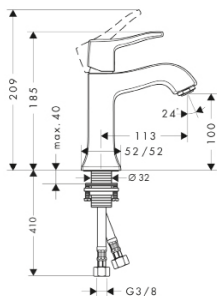

Смеситель для раковины, однорычажный, без сливного гарнитура

- ComfortZone 100
- выступ 113 мм
- обычная струя
- расход воды при 3 барах: 5 л/мин
- керамический узел смешивания
- подходит для проточных водонагревателей
- класс шума: I
- класс расхода воды: A
- не входит в комплект: слив/перелив

хром 31077000 349.13

похожие продукты:

- Смеситель для раковины, однорычажный, со сливным гарнитуром

хром 31075000 365.03