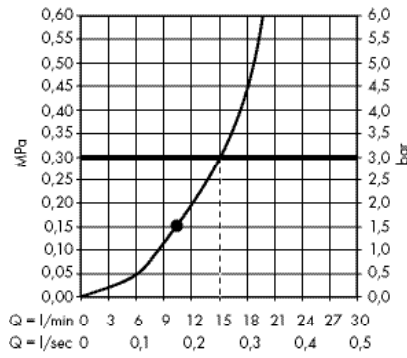

· Croma Верхний душ 220 1jet
26464000