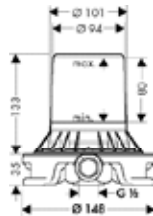

Скрытая часть напольного смесителя для ванны, 1/2"

- для монтажа на черновой пол
- подходит для всех готовых наборов для напольных смесителей для ванны, кроме AXOR Montreux

дополнительно:

- Уплотнительная манжета

10452180

731.91

96441000

146.00