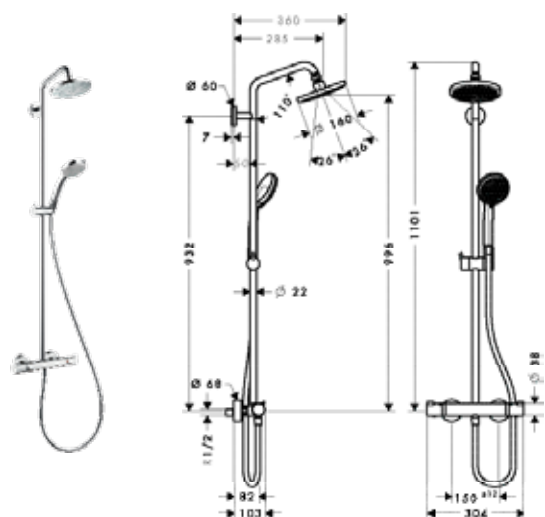

СОСТОИТ ИЗ:

- Croma Верхний душ 220 1jet (# 26464000)
- Croma 100 Ручной душ Vario (# 28535000)
- Isiflex Душевой шланг 160 см (# 28276XXX)

хром

27224000

515.29

**Croma Showerpipe 160 1jet с термостатом**

хром