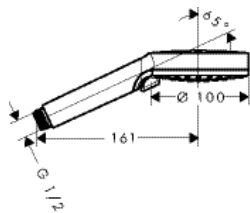

Ручные души 6 л/мин

Ручной душ Vario Green 6 л/мин

белый/хром

26336400

24.33

- размер душевого диска: 100 мм
- переключение типов струи с помощью вращающегося душевого диска
- тип струи: Rain, IntenseRain
- расход воды при 3 барах: 5.7 л/мин с внутренней подачей воды
- промывающийся грязеулавливающий фильтр
- соединительная резьба G 1/2
- подходит для проточных водонагревателей
- класс шума: I
- класс расхода воды: B

версия EcoSmart:

- Ручной душ Vario EcoSmart 9 л/мин

белый/хром

26332400

24.33