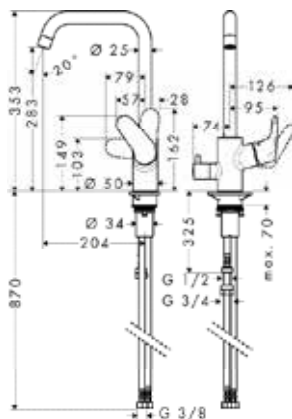

M414-H260 Кухонный смеситель, однорычажный, с запорным вентилем

- ComfortZone 260
- угол поворота излива: регулировка на 3 уровня, на 110°, 150° или 360°
- обычная струя
- с запорным вентилем устройства
- расход воды 12 л/мин
- керамический узел смешивания
- соединительные шланги G 3/8
- подходит для проточных водонагревателей
- требуется отверстие для смесителя Ø 35 мм
- комплект поставки: однорычажный кухонный смеситель, соединительные шланги, крепежный набор, фиксатор поворота излива, инструкция по монтажу

хром

73884000

320.72