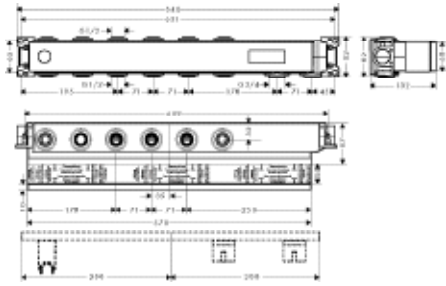

NEW

NEW

RainSelect Скрытая часть RainSelect для 4 потребителей

- 4 потребителя
- соединительная резьба G 3/4
- глубина монтажа: от 82 до 118 мм
- горизонтальная установка
- звукоизолирующий монтаж

требуется:

- RainSelect RainSelect с 4 кнопками, CM

Поверхность	Артикул	Евро
	15312180	977.91
хром	15357000	1,884.01
белый/хром	15357400	1,884.01
черный/хром	15357600	1,884.01

NEW