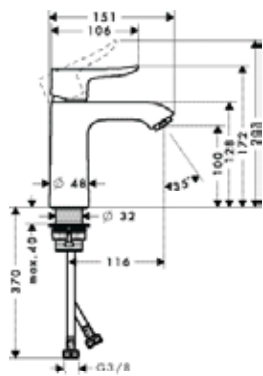

Смеситель для раковины 110, однорычажный, без сливного набора

- ComfortZone 110
- выступ 116 мм
- обычная струя
- расход воды при 3 барах: 5 л/мин
- керамический узел смешивания
- подходит для проточных водонагревателей
- класс шума: I
- не входит в комплект: слив/перелив

похожие продукты:

- Смеситель для раковины 110, однорычажный, со сливным гарнитуром

хром	31084000	242.14