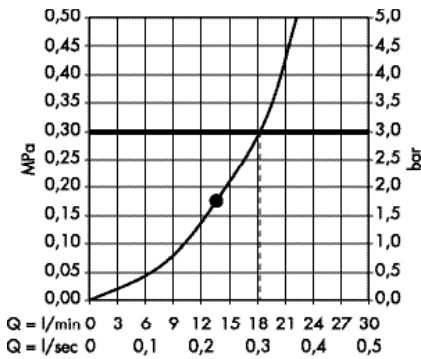

1. RainAir
2. Rainflow

· Raindance Rainfall Верхний душ 150 1jet stream
26443000