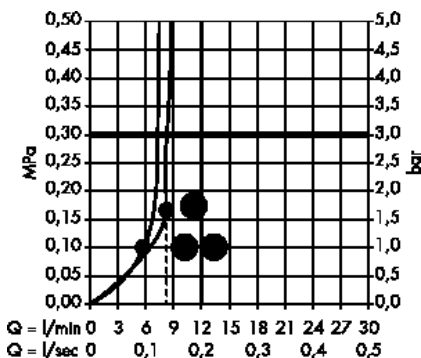

· Raindance Classic Ручной душ 100 3jet
28548000, 28548090

· PuraVida Ручной душ 3jet EcoSmart
9 л / МИН
28567000, 28567400