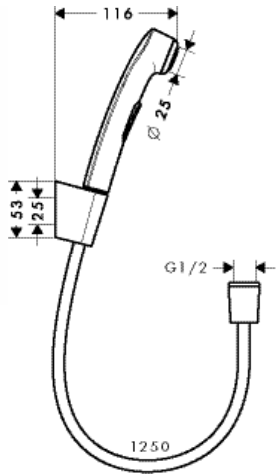

Биде

Поверхность Артикул Euro

Гигиенический душ 1jet, с держателем и шлангом 125 см, устойчивым к давлению

хром 32129000 73.36

- с клапаном обратного тока воды
- максимальный расход воды при 3 бар: 6 л/мин
- класс шума: I
- класс расхода воды: O

состоит из:

- Держатель ручного душа Porter S (# 28331XXX)

другие размеры:

- Гигиенический душ 1jet, с держателем и шлангом 160 см, устойчивым к давлению

хром 32128000 72.01