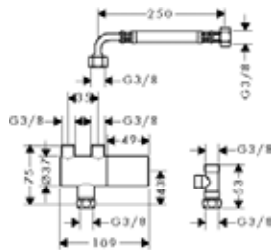

Термостат, VM

- термостат с возможностью термической дезинфекции
- комплект поставки: угловой вентиль термостата, соединительный шланг 250 мм G 3/8, Т-образное соединение G 3/8

хром	15346000	287.83