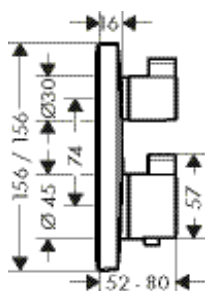

Ecostat Square термостаты и вентили, скрытый монтаж

NEW