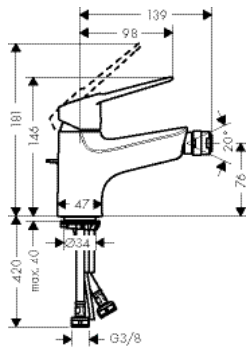

Биде

NEW

Смеситель для биде 70, однорычажный, со сливным гарнитуром

- аэратор с шарнирным соединением
- обычная струя
- расход воды при 3 барах: 7.2 л/мин
- керамический узел смешивания
- регулируемое ограничение температуры
- подходит для проточных водонагревателей
- материал сливного набора: металл

хром

71233000

118.33