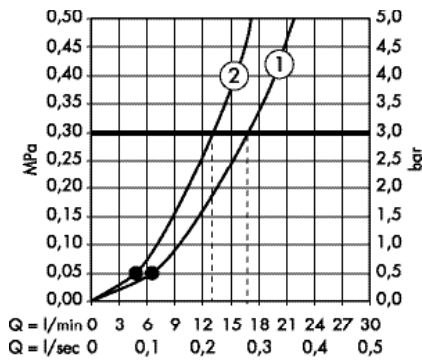

· Crometta 85 Ручной душ Vario
28562000

1. Нормальная
2. Vario