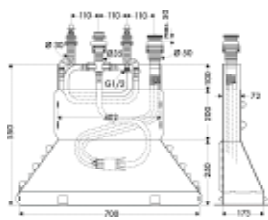

состоит из:

- Ручной душ-"палочка" 150 1jet (# 28558XXX)

требуется:

- Скрытая часть смесителя на край ванны на 4 отверстия

13444180 920.53

Скрытая часть смесителя на край ванны на 4 отверстия

13444180 920.53