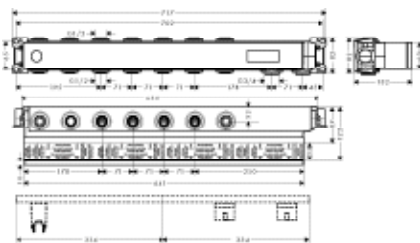

NEW

RainSelect Скрытая часть RainSelect для 5 потребителей

- 5 потребителей
- соединительная резьба G 3/4
- глубина монтажа: от 82 до 118 мм
- горизонтальная установка
- звукоизолирующий монтаж

требуется:

- RainSelect Термостат, скрытого монтажа, для 5 потребителей

	15313180	1,100.15
хром	15358000	2,135.14
белый/хром	15358400	2,135.14
черный/хром	15358600	2,135.14