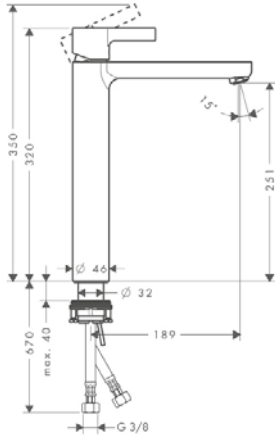

Смеситель для раковины Highriser, однорычажный, без сливного набора

- ComfortZone 260
- выступ 189 мм
- обычная струя
- расход воды при 3 барах: 5 л/мин
- керамический узел смешивания
- подходит для проточных водонагревателей
- не входит в комплект: слив/перелив

хром	31023000	297.83

похожие продукты:

- Смеситель для раковины Highriser, однорычажный, со сливным гарнитуром

хром	31022000	308.60