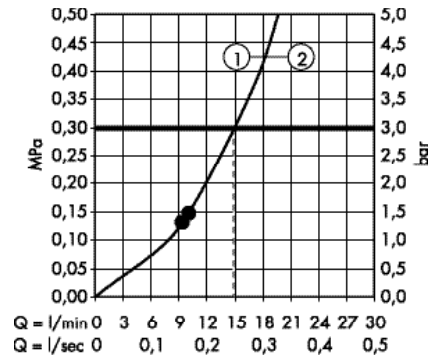

1. Верхний душ
2. Ручной душ

· Raindance E Showerpipe 360 1jet c термостатом для ванны
27113000, 27113400