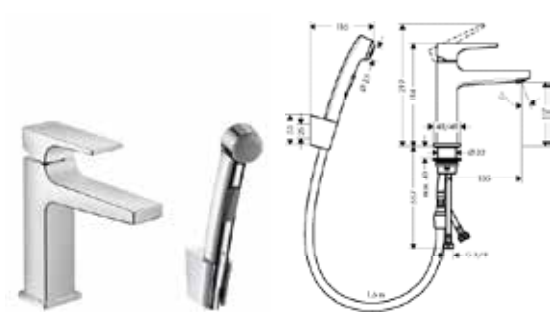

Набор для биде

- состоит из: однорычажный смеситель для раковины, гигиенический душ, держатель для душа, шланг, перекрываемый сливной гарнитур
- ComfortZone 110
- расход воды при 3 барах: 5 л/мин
- керамический узел смешивания
- подходит для проточных водонагревателей
- сливной клапан Push-Open G 1 ¼
- материал сливного набора: металл

хром 32522000 407.32