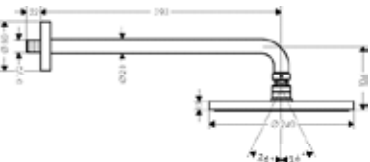

Raindance S Верхний душ 240 1jet P с держателем

- размер душевого диска: 240 мм
- длина держателя для душа: 390 мм
- тип струи: PowderRain
- расход воды PowderRain (при 3 барах): 18 л/мин
- полностью хромированный душевой диск
- материал душевого диска: металл
- монтаж: стена
- соединительная резьба G 1/2

хром

27607000

461.52

NEW

похожие продукты:

- Raindance S Верхний душ 240 1jet P с потолочным подсоединением хром 27620000 426.01
- Raindance S Верхний душ 240 1jet P хром 27623000 390.52

NEW