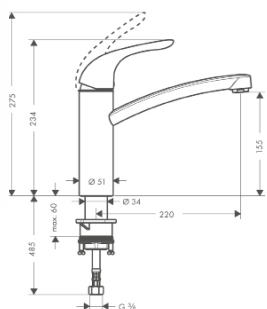

Focus E

Focus E 160 Кухонный смеситель, однорычажный

- угол поворота излива: 360°
- обычная струя
- расход воды 12 л/мин
- керамический узел смешивания
- соединительные шланги G 3/8
- подходит для проточных водонагревателей
- класс шума: I
- класс расхода воды: A
- комплект поставки: однорычажный кухонный смеситель, соединительные шланги, крепежный набор, инструкция по монтажу

Поверхность

хром

Артикул

31780000

Euro

127.17