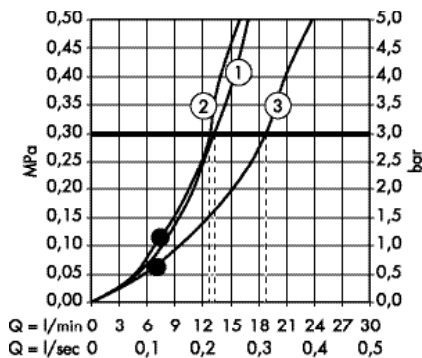

· Croma 100 Ручной душ Mono
28580000

· Croma 100 Ручной душ Mono EcoSmart
9 л / мин
28583000

· Croma 100 Classic Ручной душ Multi
28539000

1. Струя Mono
2. Massage
3. Rain

· Crometta 100 Ручной душ Multi
26823400