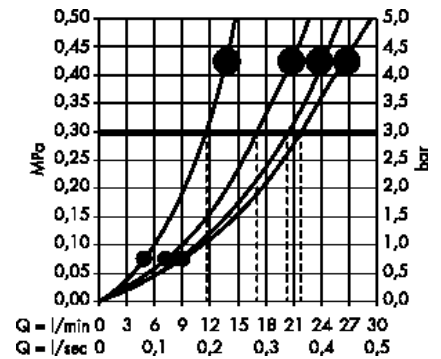

1. Massage
2. Shampoo
3. Нормальная
4. Rain

· Crometta E Верхний душ 240 1jet
26726000

· Crometta E Верхний душ 240 1jet
LowPressure
26722000

· Crometta S Верхний душ 240 1jet
26723000

· Crometta S Верхний душ 240 1jet
LowPressure
26725000