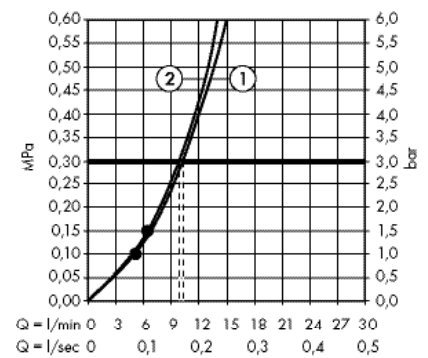

1. Ручной душ
2. Верхний душ