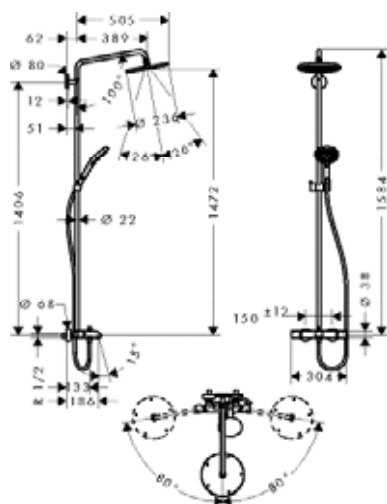

хром

27115000

926.78

СОСТОИТ ИЗ:

- Isiflex Душевой шланг 160 см (# 28276XXX)
- Raindance Select S Ручной душ 120 3jet (# 26530XXX)

Поверхность Артикул Euro

Raindance S Showerpipe 240 1jet с термостатом для ванны