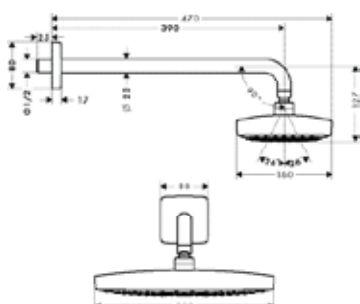

хром

27384000

573.08

белый/хром

27384400

573.08

**Raindance Select E Верхний душ 300 2jet с держателем**

- размер душевого диска: 300 x 160 мм
- длина держателя для душа: 390 мм
- тип струи: Rain, RainAir
- расход воды для струи Rain (при 3 бар): 15 л/мин
- расход воды для струи RainAir (при 3 бар): 15 л/мин
- переключение струи при помощи кнопки Select на верхнем душе
- поверхность душевого диска: хром или белый
- материал душевого диска: металл
- съемный душевой диск для очистки
- монтаж: стена
- соединительная резьба G 1/2