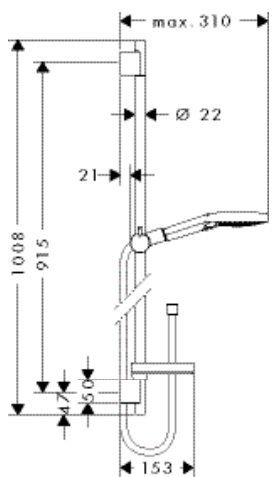

другие размеры:

NEW Raindance Select S Душевой набор 120 Зjet P со штангой 90 см хром 27667000 216.50

Raindance Select S Душевой набор 120 Зjet со штангой 90 см и мыльницей

хром 26631000 187.91
белый/хром 26631400 187.91

- тип струи: Rain, RainAir, WhirlAir
- удобное переключение типов струи с помощью кнопки Select
- размер душевого диска: 125 мм
- со стороны душа упорный подшипник, предотвращающий перекручивание душевого шланга
- держатель ручного душа регулируется в пределах 90°, поворачивается вправо и влево, перемещается вверх и вниз
- максимальный расход воды при 3 бар: 15 л/мин
- хромированные настенные крепления из пластика

состоит из:

- Raindance Select S Ручной душ 120 Зjet (# 26530XXX)
- Unica Душевая штанга S Puro 90 см со шлангом (# 28631XXX)
- Isiflex Душевой шланг 160 см (# 28276XXX)
- Casetta Мыльница Casetta'S Puro (# 28679000)

другие размеры:

Raindance Select S Душевой набор 120 Зjet со штангой 65 см и мыльницей хром 26630000 177.30
белый/хром 26630400 177.30

версия EcoSmart:

Raindance Select S Душевой набор 120 Зjet EcoSmart 9 л/мин со штангой 90 см и мыльницей хром 26633000 197.22
белый/хром 26633400 197.22