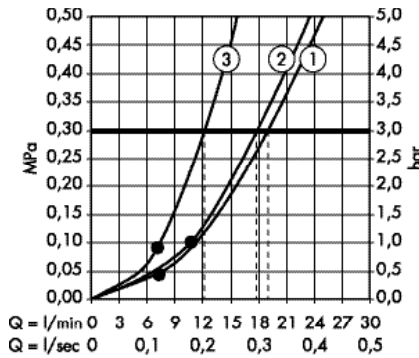

1. Нормальная
2. Soft
3. Massage