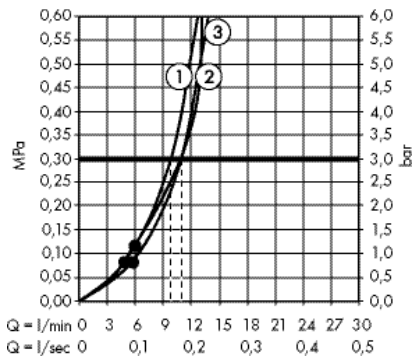

1. WhirlAir
2. PowderRain
3. Rain

· Raindance Select S Ручной душ 120 3jet
26530000, 26530400