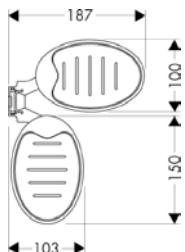

Поверхность

Артикул

Euro

- хром
- белый/хром
- черный/хром

- 26511000
- 26511400
- 26511600

- 72.95
- 72.95
- 72.95

Casetta Мыльница Raindance Casetta

- материал: пластик