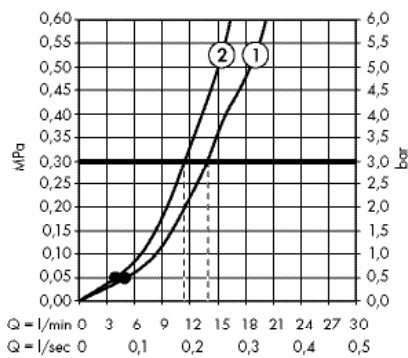

· Crometta 100 Ручной душ 1jet
26825400

· Crometta 100 Ручной душ 1jet EcoSmart
9 л / МИН
26828400

· Crometta 100 Ручной душ 1jet EcoSmart
7 л / МИН
26829400

· Crometta Ручной душ Vario
26330400

1. Rain
2. IntenseRain