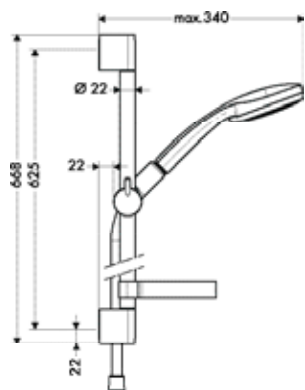

Сгота 100 Душевой набор Vario со штангой 65 см и мыльницей

хром 27772000 80.44

- тип струи: Rain, Shampoo, обычная, каскад, массажная
- переключение типов струи с помощью вращающегося душевого диска
- размер душевого диска: 100 мм
- со стороны душа упорный подшипник, предотвращающий перекручивание душевого шланга
- держатель ручного душа регулируется в пределах 90°, поворачивается вправо и влево, перемещается вверх и вниз
- максимальный расход воды при 3 бар: 18 л/мин
- хромированные настенные крепления из пластика

состоит из:

- Сгота 100 Ручной душ Vario (# 28535000)
- Unica Душевая штанга С 65 см со шлангом (# 27611000)
- Isiflex Душевой шланг 160 см (# 28276XXX)
- Casetta Мыльница Casetta'С (# 28678000)

другие размеры:

· Сгота 100 Душевой набор Vario со штангой 90 см и мыльницей хром 27771000 87.32

версия EcoSmart:

· Сгота 100 Душевой набор Vario EcoSmart 9 л/мин со штангой 65 см и мыльницей хром 27776000 87.97