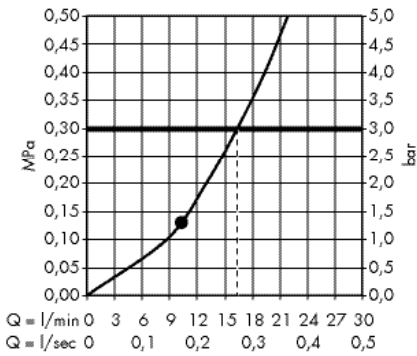

· Raindance E Верхний душ 360 ljet с держателем 39 см
27376000

· Raindance E Верхний душ 240 ljet с потолочным подсоединением
27380000

· Raindance E Верхний душ 240 ljet с держателем
27370000

· Raindance S Верхний душ 300 ljet с держателем 46 см
27492000