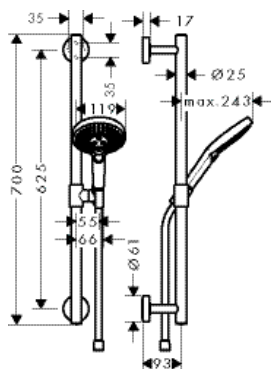

Raindance Select S Душевой набор 120 Зjet со штангой 65 см

- тип струи: Rain, RainAir, WhirlAir
- удобное переключение типов струи с помощью кнопки Select
- размер душевого диска: 120 мм
- со стороны душа упорный подшипник, предотвращающий перекручивание душевого шланга
- держатель ручного душа регулируется в пределах 90°, поворачивается вправо и влево, перемещается вверх и вниз
- полностью хромированный держатель душа из металла
- максимальный расход воды при 3 бар: 15 л/мин
- ширина штанги 25 мм
- материал: латунь
- хромированные настенные крепления из металла

состоит из:

- Raindance Select S Ручной душ 120 Зjet (# 26530XXX)
- Unica Штанга для душа Unica Comfort 0,65 м (# 26401000)
- Isiflex Душевой шланг 160 см (# 28276XXX)

другие размеры:

- Raindance Select S Душевой набор 120 Зjet со штангой 90 см
- Raindance Select S Набор для душа
- Raindance Select S 120 EcoSmart 9 л/мин / Unica Comfort 0,90 м

версия EcoSmart:

- Raindance Select S Душевой набор 120 Зjet EcoSmart 9 л/мин со штангой 65 см

дополнительно:

- Unica Поручень Comfort с полочкой и держателем для душа
- Unica Подножка Comfort

Поверхность	Артикул	Euro
хром	26320000	293.90
белый/хром	26320400	293.90

хром	26322000	305.69
белый/хром	26322400	308.82
хром	26323000	305.69
белый/хром	26323400	305.69
хром	26321000	293.53
белый/хром	26321400	293.53
белый/хром	26328400	150.52
хром	26329000	163.14