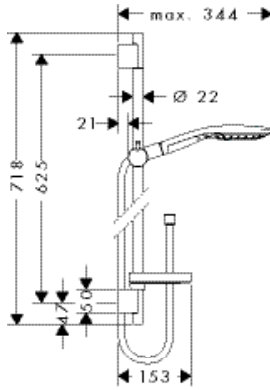

другие размеры:

- Raindance Select S Душевой набор 150 3jet со штангой 65 см и мыльницей

хром 27803000 231.88
 белый/хром 27803400 231.88

хром 27802000 224.80
 белый/хром 27802400 224.80

Raindance Select S Душевой набор 150 3jet со штангой 65 см и мыльницей