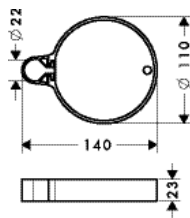

Casetta Мыльница Casetta'C

- цель применения: для душевых штанг диаметром 22 мм
- съёмный

хром

28678000

16.79