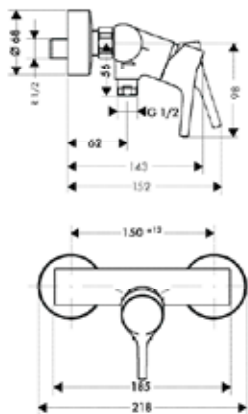

Душ

Поверхность Артикул Euro

Смеситель для душа, однорычажный, ВМ

- вид соединения: S-образные эксцентрики
- межосевое подключение: 150 ± 12 мм
- расход воды ручным душем при 3 барах: 14 л/мин
- керамический узел смешивания
- регулируемое ограничение температуры
- клапан обратного тока воды
- с шумопоглотителем
- шланговое подсоединение DN15

хром 72600000 175.94