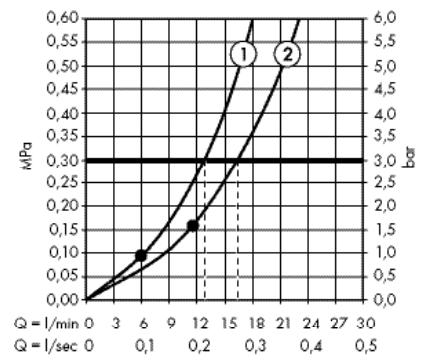

1. Ручной душ
2. Верхний душ

· Raindance E Showerpipe 300 1jet c ShowerTablet 600
27363000

1. Ручной душ
2. Верхний душ

· Raindance E Showerpipe 300 1jet c ShowerTablet 350
27361000

1. Ручной душ
2. Верхний душ