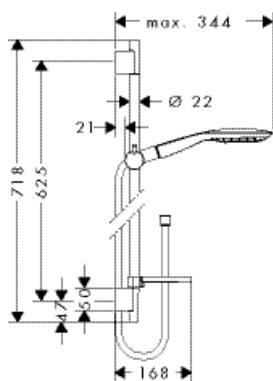

Raindance Select E Душевой набор 150 3jet со штангой 65 см и мыльницей

- тип струи: RainAir, CaresseAir, Mix
- удобное переключение типов струи с помощью кнопки Select
- со стороны душа упорный подшипник, предотвращающий перекручивание душевого шланга
- держатель ручного душа регулируется в пределах 90°, поворачивается вправо и влево, перемещается вверх и вниз
- максимальный расход воды при 3 бар: 16 л/мин
- хромированные настенные крепления из пластика

состоит из:

- Raindance Select E Ручной душ 150 3jet (# 26550XXX)
- Unica Душевая штанга S Puro 65 см со шлангом (# 28632000)
- Isiflex Душевой шланг 160 см (# 28276XXX)
- Casetta Мыльница Casetta E (# 26519000)

другие размеры:

- Raindance Select E Душевой набор 150 3jet со штангой 90 см и мыльницей

хром	27856000	225.35
белый/хром	27856400	225.35

хром	27857000	233.27
белый/хром	27857400	233.27