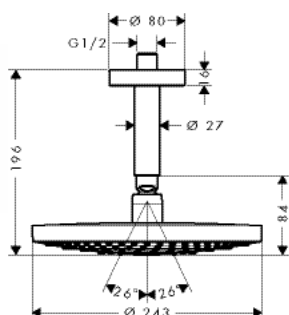

Raindance Select S Верхний душ 240 2jet с потолочным подсоединением

- размер душевого диска: 240 мм
- тип струи: RainAir, Rain
- расход воды для струи Rain (при 3 бар): 17 л/мин
- расход воды для струи RainAir (при 3 бар): 17 л/мин
- переключение струи при помощи кнопки Select на верхнем душе
- поверхность душевого диска: хром или белый
- материал душевого диска: металл
- съемный душевой диск для очистки
- металлическое потолочное подсоединение
- длина потолочного подсоединения: 100 мм
- монтаж: потолок
- соединительная резьба G 1/2

хром   26467000   398.47
белый/хром   26467400   399.41