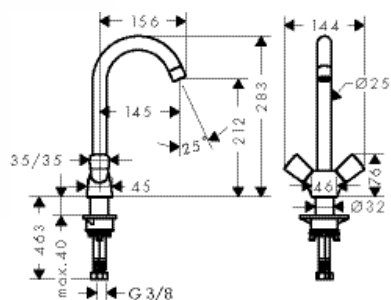

Logis 220 Кухонный смеситель, с двумя рукоятками

- ComfortZone 220
- угол поворота излива: регулировка на 3 уровня, на 110°, 150° или 360°
- обычная струя
- расход воды 12 л/мин
- с керамическими вентилями для горячей/холодной воды 90°
- соединительные шланги G 3/8
- подходит для проточных водонагревателей
- класс шума: I
- класс расхода воды: A
- комплект поставки: соединительные шланги, крепежный набор, фиксатор поворота излива, инструкция по монтажу

хром

71280000

127.79