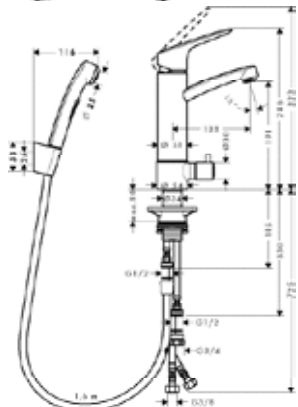

Смеситель для раковины, однорычажный, с гигиеническим душем и запорным клапаном

- состоит из: однорычажный смеситель для раковины, гигиенический душ, держатель для душа, душевой шланг
- ComfortZone 190
- угол поворота излива: 120°
- керамический узел смешивания
- не входит в комплект: слив/перелив

хром 31515000 337.06

Ванна