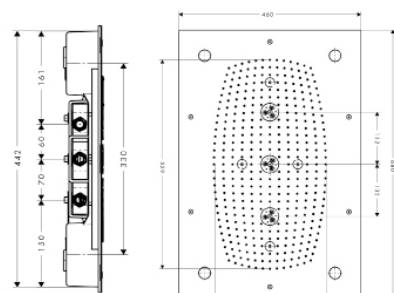

Raindance Rainmaker

Поверхность Артикул Евро