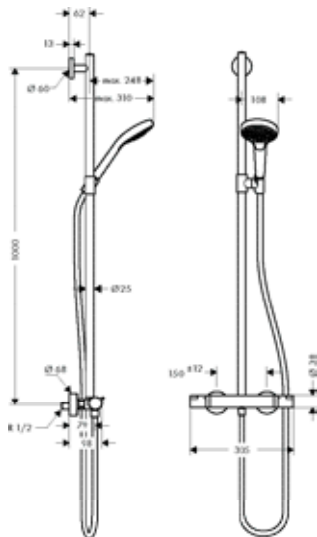

СОСТОИТ ИЗ:

- Isiflex Душевой шланг 160 см (# 28276XXX)
- Croma Select S Верхний душ 180 2jet (# 26522XXX)
- Croma Select S Ручной душ Multi (# 26800400)

Croma Select S SemiPipe Multi с термостатом

белый/хром