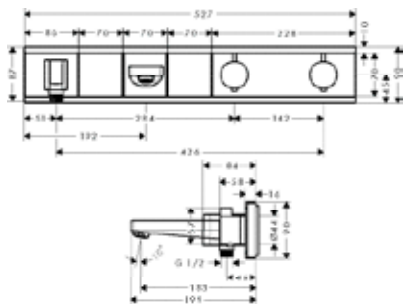

NEW

RainSelect RainSelect для ванны с 2 кнопками, CM

- 2 потребителя
- кнопка Select включения / выключения для 2 потребителей
- картридж термостата, клапан Select предохранительный ограничитель при 40°C
- регулируемое ограничение температуры
- комплект поставки: рукоятки, гильзы, розетка, функциональный блок, держатель ручного душа с интегрированным шланговым подсоединением, защита от обратного тока воды, кнопка для переключения на ванну, кнопка ручной душ
- не входит в комплект: скрытая часть

хром	15359000	1,632.78
белый/хром	15359400	1,632.78
черный/хром	15359600	1,632.78

NEW

требуется:

- RainSelect Скрытая часть RainSelect для ванны для 2 потребителей

15314180	977.91

NEW