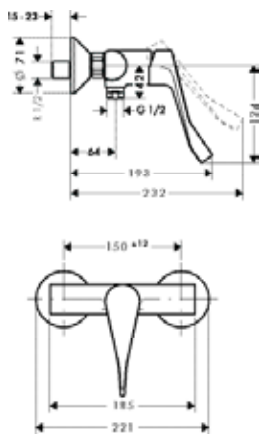

Душ- Focus Care

Смеситель для душа, однорычажный, внешнего монтажа, с удлиненной ручкой

- удлиненная ручка
- вид соединения: S-образные эксцентрики
- межосевое подключение: 150 ± 12 мм
- расход воды при 3 барах: 22 л/мин
- керамический узел смешивания
- регулируемое ограничение температуры
- с шумопоглотителем
- шланговое подсоединение DN15

хром

31916000

134.27