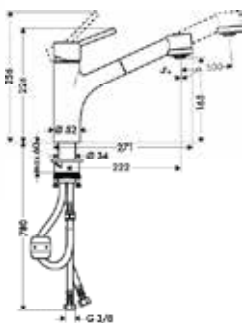

Talis S 170 Кухонный смеситель, однорычажный, с вытяжным душем

хром

32841000

347.61

- ComfortZone 170
- угол поворота излива: 150°
- обычная и душевая струя
- фиксируемая душевая струя, автоматическое переключение струи в исходный режим закрытием смесителя
- расход воды 10 л/мин
- керамический узел смешивания
- соединительные шланги G 3/8
- встроенный клапан обратного тока воды
- подходит для проточных водонагревателей
- класс шума: I
- класс расхода воды: B, O
- комплект поставки: однорычажный кухонный смеситель, соединительные шланги, крепежный набор, инструкция по монтажу