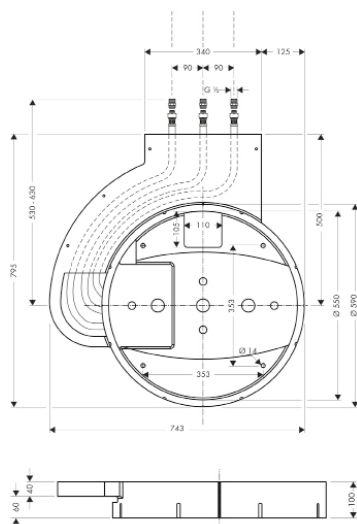

- размер душевого диска: 600 мм
- расход воды для струи RainAir (при 3 бар): 20 л/мин
- расход воды при режиме RainAir XL (при давлении 3 бар): 26 л/мин
- расход воды для струи WhirlAir (при 3 бар): 21 л/мин
- управление тремя зонами струй осуществляется посредством трех вентилях или одного переключающего вентиля с тремя ответвлениями
- полностью хромированный душевой диск
- материал душевого диска: металл
- монтаж: потолок, скрытый монтаж
- со встроенным освещением
- лампочка: LED. мм
- источник питания: 12 V - DC
- трансформатор
- вход: 100 - 240 Volt AC / 50/60 Hz
- выход: 12 V - DC

СОСТОИТ ИЗ:

- Ecostat S Термостат Ecostat S Highflow, CM (# 15756000)
- Raindance Rainmaker Верхний душ 600 3jet с подсветкой (# 26117000)

похожие продукты:

- Raindance Rainmaker Верхний душ Raindance Rainmaker Air 3jet, Ø 600 мм, без подсветки, 1/2'

хром

28403000

5,098.66

требуется:

- Raindance Rainmaker Скрытая часть верхнего душа 600 3jet

28412180

129.64

Raindance Rainmaker Скрытая часть верхнего душа 600 3jet

28412180

129.64

требуется:

- Raindance Rainmaker Верхний душ 600 3jet с подсветкой хром 26117000 5,442.68
- Raindance Rainmaker Верхний душ 600 3jet без подсветки хром 26115000 4,563.56
- Raindance Rainmaker Верхний душ Raindance Rainmaker Air 3jet, Ø 600 мм, с подсветкой, 1/2' хром 28404000 5,993.05
- Raindance Rainmaker Верхний душ Raindance Rainmaker Air 3jet, Ø 600 мм, без подсветки, 1/2' хром 28403000 5,098.66

Все размеры в мм.

Технические спецификации и размеры могут меняться.

Прайс-лист 2018/2019

119