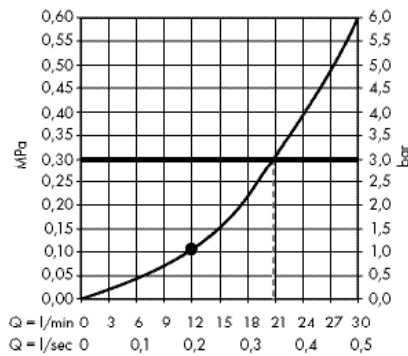

· Rainmaker Select Верхний душ 460 1jet с потолочным подсоединением
24002400, 24002600