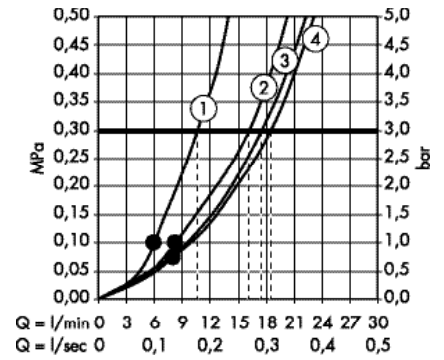

· Croma 100 Ручной душ Vario
28535000

1. Massage
2. Shampoo
3. Нормальная
4. Rain