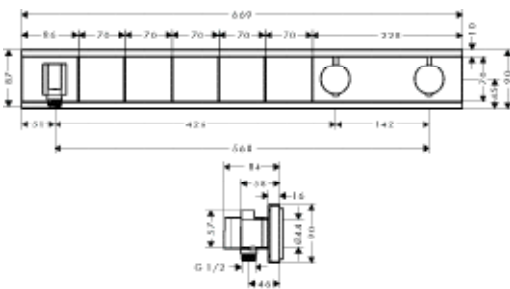

NEW

RainSelect Термостат, скрытого монтажа, для 5 потребителей

- 5 потребителей
- кнопка включения/выключения Select для 5 потребителей
- картридж термостата, клапан Select
- предохранительный ограничитель при 40°С
- регулируемое ограничение температуры
- комплект поставки: рукоятки, гильзы, розетка, функциональный блок, держатель ручной душа с интегрированным шланговым подсоединением, защита от обратного тока воды, кнопка широкая зона Rain, кнопка режим душ для тела, кнопка водопад, кнопка режима моно, кнопка ручной душ
- не входит в комплект: скрытая часть

требуется:

- RainSelect Скрытая часть RainSelect для 5 потребителей

хром	15358000	2,135.14
белый/хром	15358400	2,135.14
черный/хром	15358600	2,135.14

NEW