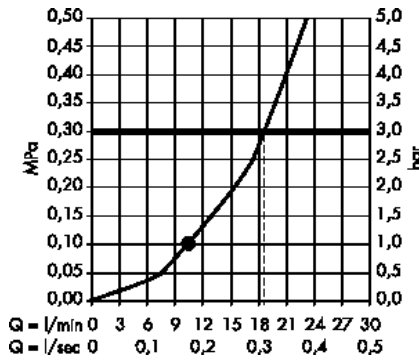

· Raindance S Верхний душ 180 ljet с потолочным подсоединением
27472000