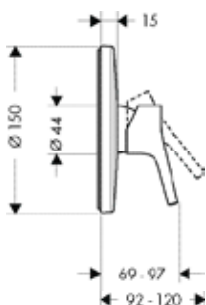

01800180 126.74

дополнительно:

- Удлинение скрытой части 25 мм для iBox universal
- Установочный комплект для iBox universal

13595000 57.79

96615000 39.31

Смеситель для душа однорычажный, СМ

- вид соединения: скрытая часть
- комплект поставки: рукоятка, гильза, розетка
- не входит в комплект: скрытая часть