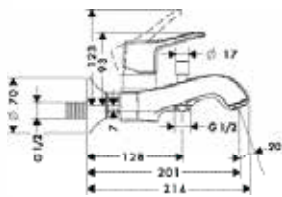

Ванна

Смеситель для ванны, однорычажный, ВМ, 1/2"

- выступ 123 мм - 128 мм
- вид соединения: S-образные эксцентрики
- межосевое подключение: 150 ± 12 мм
- тип струи смесителя: обычная струя
- расход воды изливом на ванны при 3 барах: 20 л/мин
- расход воды ручным душем при 3 барах: 17 л/мин
- керамический узел смешивания
- регулируемое ограничение температуры
- с переключателем вакуумного типа
- клапан обратного тока воды
- с шумопоглотителем
- подходит для проточных водонагревателей
- класс шума: I
- класс расхода воды: C, B

хром

31478000

476.05