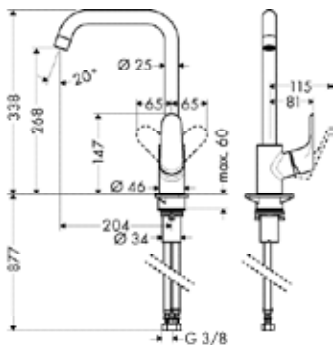

M411-H260 Кухонный смеситель, однорычажный

- ComfortZone 260
- угол поворота излива: регулировка на 3 уровня, на 110°, 150° или 360°
- с возможностью размещения рукоятки справа или слева
- обычная струя
- расход воды 12 л/мин
- керамический узел смешивания
- соединительные шланги G 3/8
- подходит для проточных водонагревателей
- класс шума: I
- класс расхода воды: A
- требуется отверстие для смесителя Ø 35 мм
- комплект поставки: однорычажный кухонный смеситель, соединительные шланги, крепежный набор, фиксатор поворота излива, инструкция по монтажу

хром
под сталь

73882000
73882800

195.69
255.31