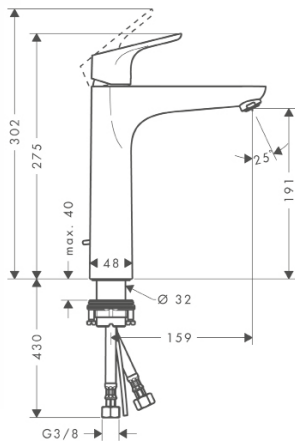

		Поверхность	Артикул	Euro
		<p>Смеситель для раковины 100, однорычажный, со сливным гарнитуром</p> <ul style="list-style-type: none"> · ComfortZone 100 · выступ 119 мм · обычная струя · расход воды при 3 барах: 5 л/мин · керамический узел смешивания · подходит для проточных водонагревателей · донный клапан, 1 1/4' · материал сливного набора: металл · класс шума: I · класс расхода воды: O 	<p>хром</p> <p>31607000</p> <p>127.79</p> 	
		<p>похожие продукты:</p> <ul style="list-style-type: none"> · Смеситель для раковины 100, однорычажный, без сливного набора 	<p>хром</p> <p>31517000</p> <p>122.92</p>	
		<p>Смеситель для раковины 100, однорычажный, с двумя режимами расхода воды, со сливным гарнитуром</p> <ul style="list-style-type: none"> · ComfortZone 100 · выступ 119 мм · обычная струя · керамический узел смешивания с двумя вариантами расхода воды · подходит для проточных водонагревателей · донный клапан, 1 1/4' · материал сливного набора: металл · класс шума: I · класс расхода воды: A 	<p>хром</p> <p>31657000</p> <p>146.07</p> 	
		<p>Смеситель для раковины 100, однорычажный, с гигиеническим душем и шлангом 160 см</p> <ul style="list-style-type: none"> · состоит из: однорычажный смеситель для раковины, гигиенический душ, держатель для душа, перекрываемый сливной гарнитур, шланг 1.6м · выступ 119 мм · обычная струя · тип струи для биде: душевая струя · расход воды при 3 барах: 5 л/мин · керамический узел смешивания · подходит для проточных водонагревателей · сливной клапан Push-Open G 1 1/4 	<p>хром</p> <p>31927000</p> <p>166.49</p> 	