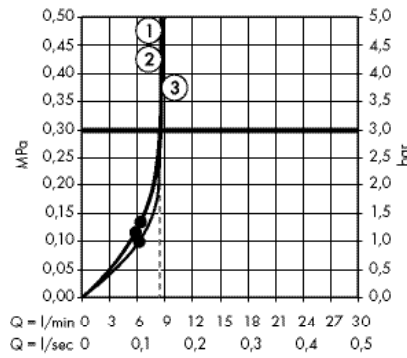

· Croma Select S Ручной душ Vario EcoSmart
9 л / МИН
26803400