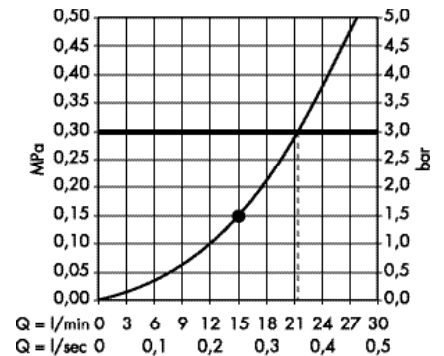

1. IntenseRain
2. Rain

· PuraVida Верхний душ 400 1jet с потолочным подсоединением
27390000, 27390400