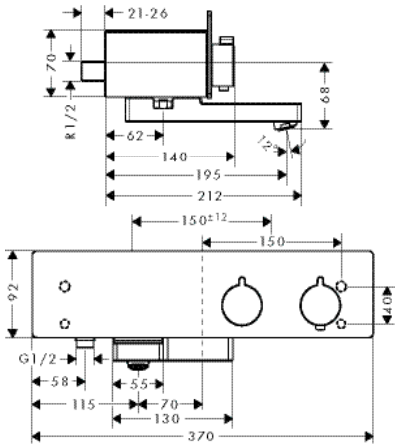

NEW

ShowerTablet Термостат ShowerTablet 350, BM

- выступ 195 мм
- 2 потребителя
- межсезонное подключение: 150 ± 12 мм
- расход воды ручным душем при 3 барах: 14 л/мин
- картридж термостата, запорный и переключающий вентиль
- предохранительный ограничитель при 40°C
- регулируемое ограничение температуры
- с изолированной подачей воды
- клапан обратного тока воды
- с шумопоглотителем
- материал рукояток: металл
- поверхность полочки: анодированный алюминий
- материал крышки: безопасное стекло
- грязеулавливающий фильтр входит в комплект поставки

NEW

другие размеры:

ShowerTablet Термостат ShowerTablet 600, BM	хром белый/хром	13109000 13109400	904.29 904.29