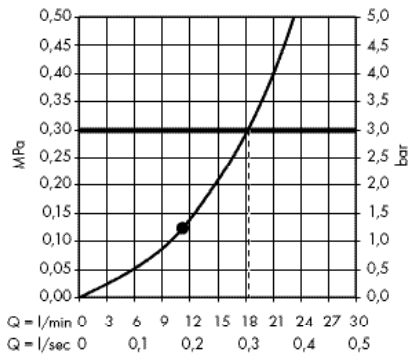

1. Massage
2. Shampoo
3. Нормальная
4. Rain

· Crometta E Верхний душ 240 1jet
26726000

· Crometta E Верхний душ 240 1jet
LowPressure
26722000

· Crometta S Верхний душ 240 1jet
26723000

· Crometta S Верхний душ 240 1jet
LowPressure
26725000