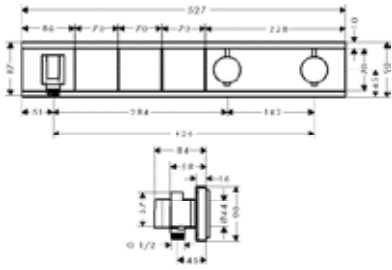

NEW

RainSelect Термостат, скрытого монтажа, для 3 потребителей

- 3 потребителя
- кнопка включения/выключения Select для 3 потребителей
- картридж термостата, клапан Select
- предохранительный ограничитель при 40°C
- регулируемое ограничение температуры
- комплект поставки: рукоятки, гильзы, розетка, функциональный блок, защита от обратного тока воды, держатель ручного душа с интегрированным шланговым подсоединением, кнопка широкая зона Rain, кнопка ручной душ, кнопка водопад
- не входит в комплект: скрытая часть

хром	15356000	1,632.78
белый/хром	15356400	1,632.78
черный/хром	15356600	1,632.78

NEW

требуется:

- RainSelect Скрытая часть RainSelect для 3 потребителей

15311180	855.76

NEW

RainSelect Скрытая часть RainSelect для 3 потребителей

- 3 потребителя
- соединительная резьба G 3/4
- глубина монтажа: от 82 до 118 мм
- горизонтальная установка
- звукоизолирующий монтаж

15311180	855.76

NEW

требуется:

- RainSelect Термостат, скрытого монтажа, для 3 потребителей

хром	15356000	1,632.78
белый/хром	15356400	1,632.78
черный/хром	15356600	1,632.78

NEW

RainSelect RainSelect с 4 кнопками, CM

- 4 потребителя
- кнопка включения/выключения Select для 4 потребителей
- картридж термостата, клапан Select
- предохранительный ограничитель при 40°C
- регулируемое ограничение температуры
- комплект поставки: рукоятки, гильза, розетка, функциональный блок, держатель ручного душа с интегрированным шланговым подсоединением, защита от обратного тока воды, кнопка широкая зона Rain, кнопка водопад, кнопка режима моно, кнопка ручной душ
- не входит в комплект: скрытая часть

хром	15357000	1,884.01
белый/хром	15357400	1,884.01
черный/хром	15357600	1,884.01

NEW

требуется:

- RainSelect Скрытая часть RainSelect для 4 потребителей