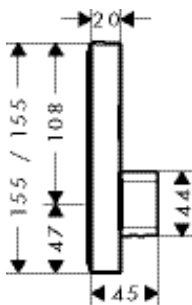

ShowerSelect Смеситель, скрытого монтажа, для 2 потребителей

хром

15768000

531.26

- вид соединения: скрытая часть
- расход воды через верхний вывод: 20 л/мин
- расход воды через нижний вывод: 20 л/мин
- керамический картридж для регулировки температуры, клапан Select
- регулируемое ограничение температуры
- класс шума: II
- класс расхода воды: B, B
- комплект поставки: рукоятка, розетка, функциональный блок, кнопка широкая зона Rain, кнопка ручной душ
- не входит в комплект: скрытая часть

требуется:

- Скрытая часть iBox universal

01800180

126.74

дополнительно:

- ShowerSelect Удлинение для ShowerSelect
- Удлинение скрытой части 25 мм для iBox universal

хром

13593000

53.66

13595000

57.79