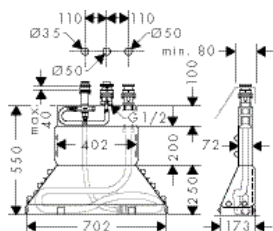

Скрытая часть однорычажного смесителя на край ванны на 3 отверстия

- комплект поставки: скрытая часть, набор шлангов Secuflex, Secubox
- максимальное расстояние, на которое вытягивается ручной душ: 1,10 м
- класс шума: I
- класс расхода воды: C, B

13437180

720.26