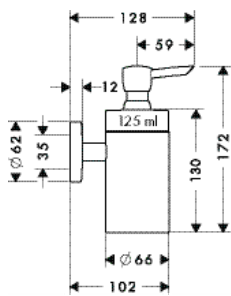

Диспенсер для жидкого мыла

- материал: латунь, хрустальное стекло
- материал держателя: металл
- емкость: 125 мл
- дозируемое количество: 1,5 мл
- настенный монтаж

Поверхность

Артикул

Euro

- хром
- шлиф.никель

- 40514000
- 40514820

- 127.39
- 190.62