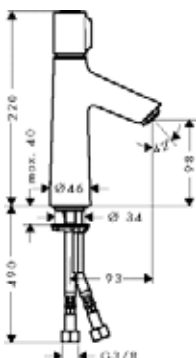

похожие продукты:

- Смеситель для раковины 100, однорычажный, без сливного набора

Поверхность Артикул Euro

хром 72042000 242.60

DESIGN PLUS
www.dp.ru
2017 award 2015

Смеситель для раковины 100, однорычажный, без сливного набора