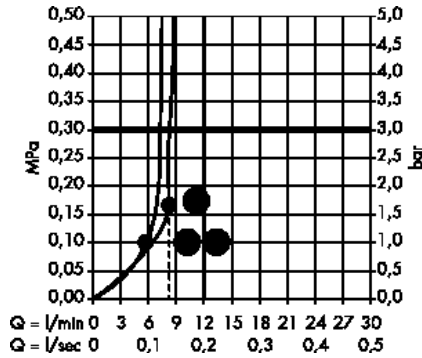

1. RainAir
2. Струя CaresseAir
3. Струя Mix

· Raindance Select E Ручной душ 120 3jet
26520000, 26520400