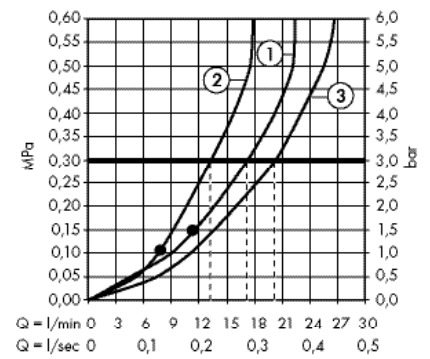

· Crometta E Crometta E 240 1jet
Showerpipe с однорычажным смесителем
27284000

1. Ручной душ
2. Верхний душ

· Crometta S Showerpipe 240 1jet с
термостатом
27267000

1. Ручной душ
2. Верхний душ

· Crometta S Showerpipe 240 1jet с
термостатом для ванны
27320000