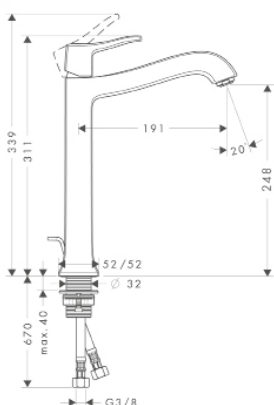

Смеситель для раковины Highriser, однорычажный, со сливным гарнитуром

- ComfortZone 250
- выступ 191 мм
- обычная струя
- расход воды при 3 барах: 5 л/мин
- керамический узел смешивания
- подходит для проточных водонагревателей
- донный клапан, 1 1/4"
- материал сливного набора: металл
- класс шума: I
- класс расхода воды: A

хром 31078000 476.05