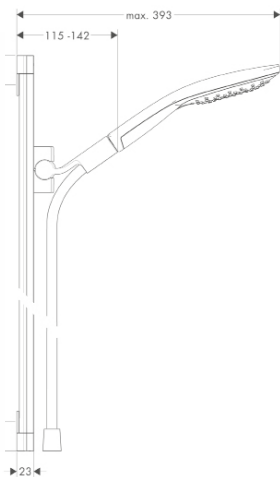

Raindance Select S душевые наборы

Raindance Select S Душевой набор 150 3jet со штангой 90 см

- тип струи: RainAir, CaresseAir, Mix
- удобное переключение типов струи с помощью кнопки Select
- размер душевого диска: 150 мм
- со стороны душа упорный подшипник, предотвращающий перекручивание душевого шланга
- держатель ручного душа регулируется в пределах 90°, поворачивается вправо и влево, перемещается вверх и вниз
- максимальный расход воды при 3 бар: 16 л/мин

состоит из:

- Raindance Select S Ручной душ 150 3jet (# 28587XXX)
- Униса Душевая штанга Raindance 90 см со шлангом (# 27636000)
- Isiflex Душевой шланг 160 см (# 28276XXX)

дополнительно:

- Raindance Прокладка для крепления штанги на плитку

Поверхность   Артикул   Euro

хром   26626000   371.67
белый/хром   26626400   371.67