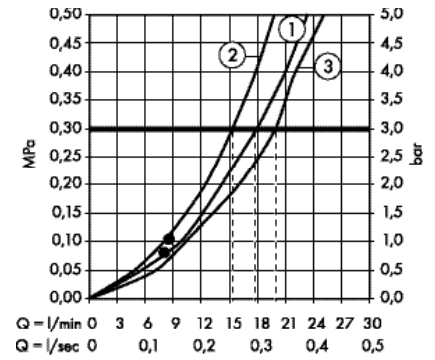

1. Верхний душ
2. Ручной душ
3. Водозабор

· Croma Select E Showerpipe 180 2jet с однорычажным смесителем
27258400