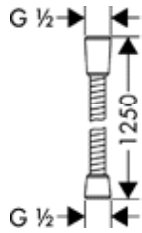

Душевые шланги и аксессуары

Металлические шланги Sensoflex

Sensoflex Душевой шланг металлический 125 см

- металлический душевой шланг
- легкоочищаемая пластмассовая оболочка
- длина шланга: 1,25 м
- со стороны душа упорный подшипник, предотвращающий перекручивание душевого шланга
- с защитой от изломов

Поверхность
хром

Артикул
28132000

Euro
40.40

другие размеры:

- Sensoflex Душевой шланг металлический 160 см
- Sensoflex Душевой шланг металлический 200 см

хром
хром

28136000
28134000

42.37
44.29