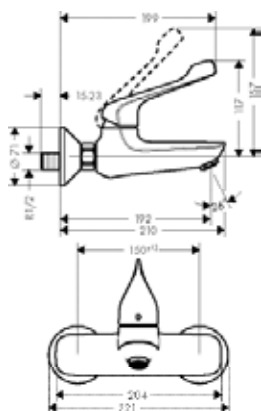

Смеситель для раковины, однорычажный, с длинной ручкой, VM

- удлиненная ручка
- выступ 192 мм
- межосевое подключение: 150 ± 12 мм
- обычная струя
- расход воды при 3 барах: 5 л/мин
- керамический узел смешивания
- с шумопоглотителем
- подходит для проточных водонагревателей
- класс шума: II
- класс расхода воды: C
- не входит в комплект: сливной набор

хром 71923000 163.28