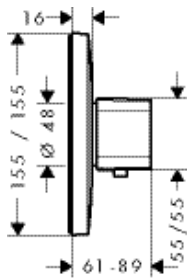

Ecostat E Термостат Ecostat E Highflow, CM

- расход воды при 3 барах: 59 л/мин
- картридж термостата
- предохранительный ограничитель при 40°C
- регулируемое ограничение температуры
- комплект поставки: рукоятка, гильза, функциональный блок, розетка
- не входит в комплект: скрытая часть

Поверхность

хром

Артикул

15706000

Euro

419.68

требуется:

- Скрытая часть iBox universal

01800180

126.74

дополнительно:

- PuraVida Запорный/переключающий вентиль iControl, скрытого монтажа, для 3 потребителей
- PuraVida Удлинитель внешней части
- Удлинение скрытой части 25 мм для iBox universal

хром

15777000

476.40

хром

15597000

51.28

13595000

57.79