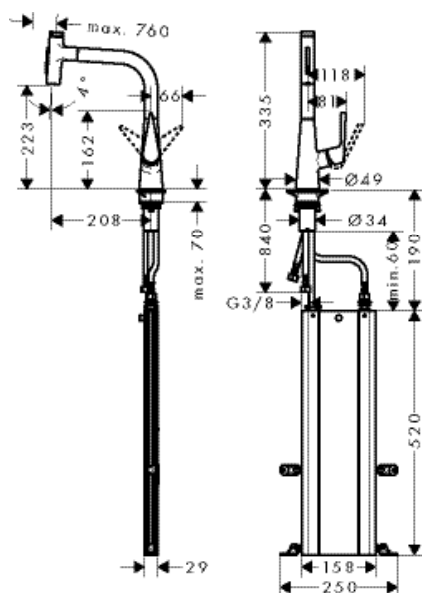

M5117-H220 Кухонный смеситель, однорычажный, с вытяжным изливом

- ComfortZone 220
- угол поворота излива: регулировка на 2 уровня, на 110° или 150°
- ламинарная и душевая струя
- фиксируемая душевая струя, автоматическое переключение струи в исходный режим закрытием смесителя
- кнопка Select: для комфортного включения/выключения воды
- магнитная система крепления душа MagFit
- душевой шланг Quick-Connect
- расход воды 8 л/мин
- керамический узел смешивания
- соединительные шланги G 3/8
- встроенный клапан обратного тока воды
- подходит для проточных водонагревателей
- короб звох для тихого, плавного, безопасного перемещения шланга в кухонном шкафу, под столешницей; удлинение шланга - до 76 см
- требуется отверстие для смесителя Ø 35 мм

хром 73868000 547.70
под сталь 73868800 685.21

поставка с января 2019