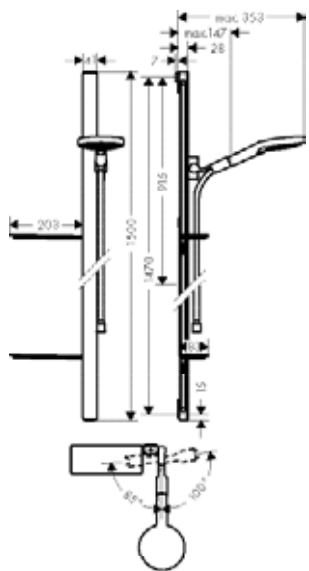

Raindance E душевые наборы

NEW

Raindance Select S Душевой набор 120 Зjet со штангой 150 см и мыльницей

- из безопасного стекла
- тип струи: Rain, RainAir, WhirlAir
- удобное переключение типов струи с помощью кнопки Select
- размер душевого диска: 125 мм
- со стороны душа упорный подшипник, предотвращающий перекручивание душевого шланга
- держатель ручного душа регулируется в пределах 90°, поворачивается вправо и влево, перемещается вверх и вниз
- полностью хромированный держатель душа
- максимальный расход воды при 3 бар: 15 л/мин
- ширина штанги 41 мм
- настенные крепления из пластика
- тип душевой штанги: плоский алюминиевый профиль с покрытием из безопасного стекла
- покрытие: хром или белый

состоит из:

- Isiflex Душевой шланг 160 см (# 28276XXX)
- Raindance Select S Ручной душ 120 Зjet (# 26530XXX)
- Casetta Мыльница Casetta'E (# 26511XXX)

NEW

другие размеры:

NEW

- Raindance Select S Душевой набор 120 Зjet со штангой 90 см и мыльницей

версия EcoSmart:

NEW

- Raindance Select S Душевой набор 120 Зjet EcoSmart 9 л/мин со штангой 150 см и мыльницей

дополнительно:

NEW

- Casetta Мыльница Casetta'E

Поверхность   Артикул   Euro

хром   27646000   505.57
белый/хром   27646400   505.57

хром   27648000   388.03
белый/хром   27648400   388.03

хром   27647000   505.57
белый/хром   27647400   505.57

хром   26511000   72.95
белый/хром   26511400   72.95
черный/хром   26511600   72.95