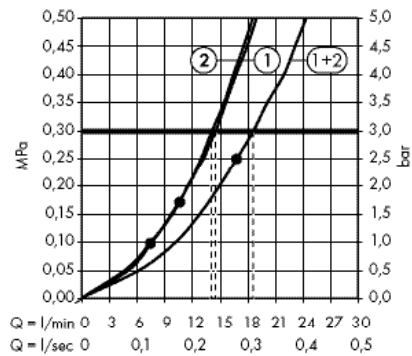

1. Ручной душ
2. Верхний душ

· Croma Showerpipe 160 1jet с термостатом
27135000