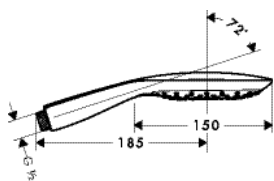

Raindance Select E