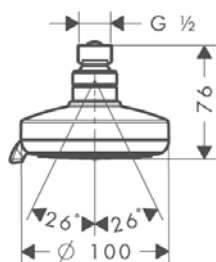

Cromta 100 Верхний душ Multi

- размер душевого диска: 100 мм
- тип струи: Rain, Mono, массажная
- расход воды для струи Rain (при 3 бар): 20 л/мин
- расход воды для струи Mono (при 3 бар): 15 л/мин
- расход воды для массажной струи (при 3 бар): 14 л/мин
- вращающийся переключатель на верхнем душе
- серый душевой диск
- материал душевого диска: пластик
- монтаж: потолок или стена
- соединительная резьба G 1/2

хром

27443000

67.18

требуется:

- Держатель верхнего душа 12,8 см хром

хром

27411000

23.48