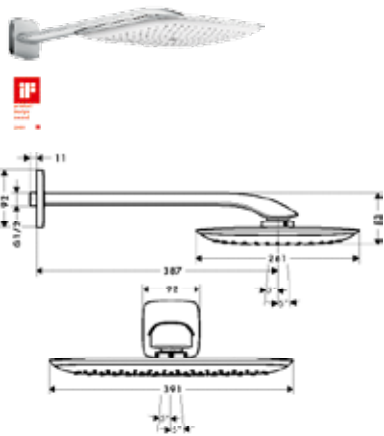

Верхний душ 400 1jet с держателем

- размер душевого диска: 390 x 260 мм
- длина держателя для душа: 390 мм
- тип струи: RainAir
- расход воды для струи RainAir (при 3 бар): 21 л/мин
- поверхность душевого диска: хром или белый
- материал душевого диска: металл
- монтаж: стена
- соединительная резьба G 1/2

хром	27437000	1,327.68
белый/хром	27437400	1,327.68

Аксессуары