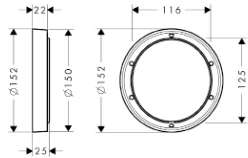

Удлинитель внешней части, Ø 150 мм

- для монтажа между плиткой и наружной частью
- подходит для всех готовых наборов для душа и ванны Ø 150 мм
- диаметр: 152 мм
- размер удлинения: 22 мм

хром

13597000

52.68