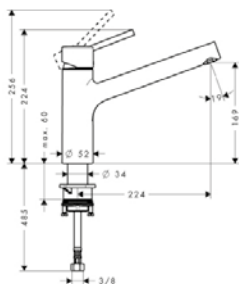

M521-N170 Кухонный смеситель, однорычажный

хром

73862000

269.96

- ComfortZone 170
- угол поворота излива: 150°
- обычная струя
- расход воды 16 л / мин
- керамический узел смешивания
- соединительные шланги G 3/8
- подходит для проточных водонагревателей
- требуется отверстие для смесителя Ø 35 мм
- комплект поставки: однорычажный кухонный смеситель, соединительные шланги, крепежный набор, инструкция по монтажу