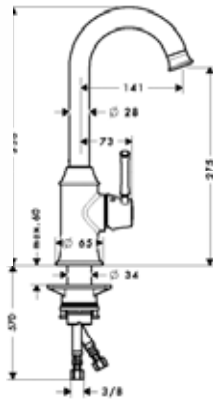

M531-H280 Кухонный смеситель, однорычажный

хром

73872000

343.70

- ComfortZone 280
- угол поворота излива: 150°
- обычная струя
- расход воды 5 л/мин
- керамический узел смешивания
- соединительные шланги G 3/8
- подходит для проточных водонагревателей
- требуется отверстие для смесителя Ø 35 мм
- комплект поставки: однорычажный кухонный смеситель, соединительные шланги, крепежный набор, инструкция по монтажу