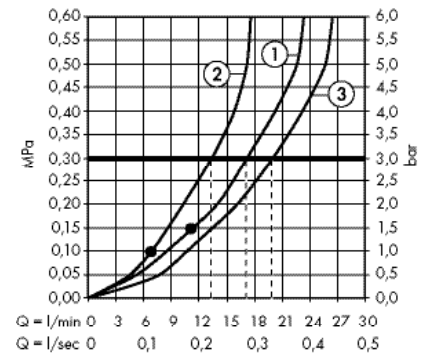

1. Ручной душ
2. Верхний душ

· Crometta E Showerpipe 240 1jet с
термостатом
27271000

1. Ручной душ
2. Верхний душ

· Crometta E Showerpipe 240 1jet с
термостатом для ванны
27298000

1. Верхний душ
2. Ручной душ
3. Водозабор