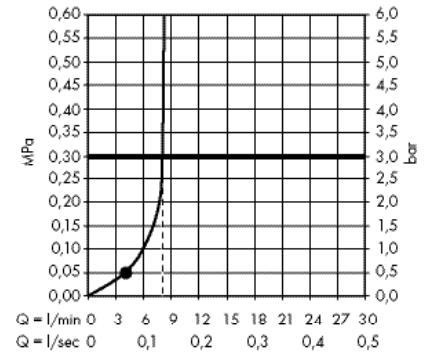

· Crometta Ручной душ 1jet EcoSmart
9 л / мин
26333400