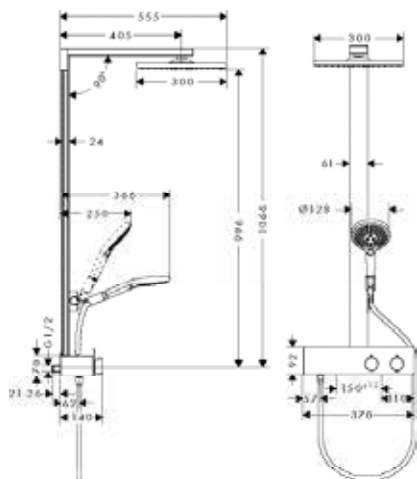

СОСТОИТ ИЗ:

- Isiflex Душевой шланг 160 см (# 28276XXX)
- Raindance Select S Ручной душ 120 3jet (# 26530XXX)