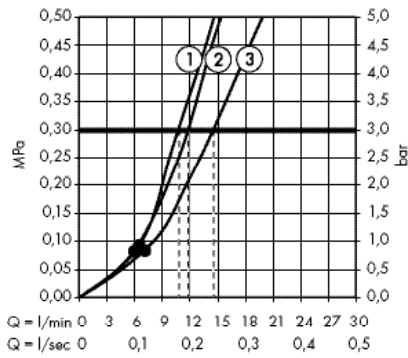

· Croma Select S Ручной душ Vario
26802400