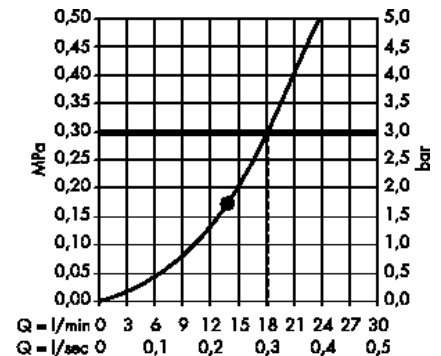

· Raindance S Верхний душ 300 ljet с держателем 39 см
27493000