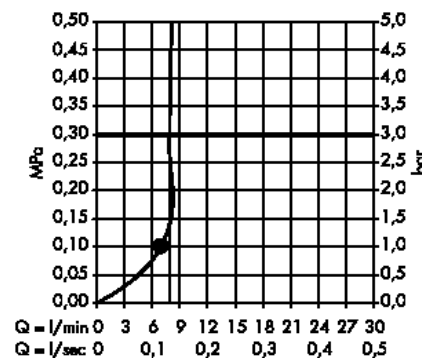

· PuraVida Ручной душ-"палочка" 150 1jet
EcoSmart 9 л / МИН
28568000, 28568400