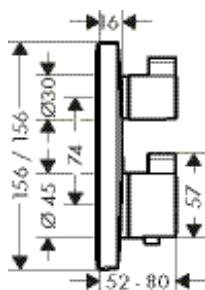

- | | | | |
|--|------|----------|-------|
| · ShowerSelect Удлинение для ShowerSelect | хром | 13593000 | 53.66 |
| · Удлинение скрытой части 25 мм для iBox universal | | 13595000 | 57.79 |

NEW

**Ecostat Square Термостат, скрытого монтажа, для 2 потребителей**