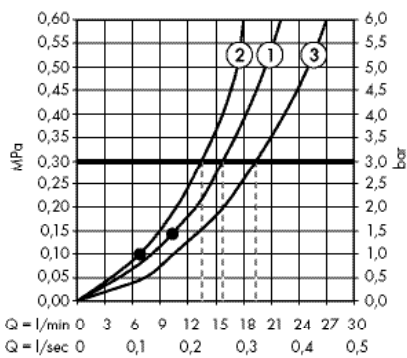

1. Верхний душ
2. Ручной душ
3. Водозабор

· Croma Select S Showerpipe 280 1jet с однорычажным смесителем
26791000