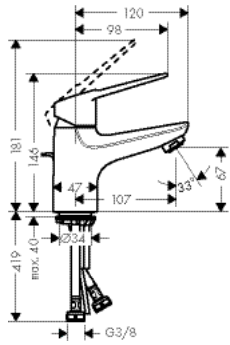

Раковина

NEW

Смеситель для раковины 70, однорычажный, со сливным гарнитуром

- ComfortZone 70
- выступ 107 мм
- обычная струя
- расход воды при 3 барах: 5 л/мин
- керамический узел смешивания
- подходит для проточных водонагревателей
- донный клапан, 1 1/4"
- материал сливного набора: металл
- класс шума: I
- класс расхода воды: O

Поверхность Артикул Euro

хром

71080000

106.51

NEW