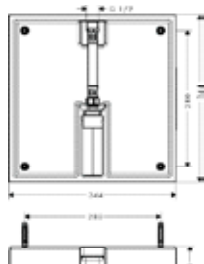

требуется:

- Raindance E Скрытая часть верхнего душа 400/400 1jet

хром

26254180

138.14

NEW

NEW

Raindance E Скрытая часть верхнего душа 400/400 1jet

требуется:

- Raindance E Верхний душ 400/400 1jet

хром

26254180

138.14

хром

26252000

942.00