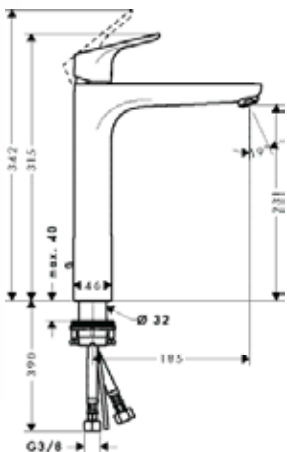

Смеситель для раковины 230, однорычажный, со сливным гарнитуром

- ComfortZone 230
- обычная струя
- расход воды при 3 барах: 5 л/мин
- керамический узел смешивания
- подходит для проточных водонагревателей
- донный клапан, 1 1/4"
- материал сливного набора: металл

похожие продукты:

- Смеситель для раковины 230, однорычажный, без сливного набора

хром 31531000 215.08