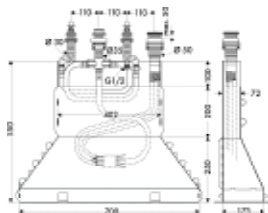

Скрытая часть смесителя на край ванны на 4 отверстия

- комплект поставки: скрытая часть, набор шлангов Secuflex, Secubox
- максимальное расстояние, на которое вытягивается ручной душ: 1,10 м
- класс шума: I
- класс расхода воды: O, C

13444180	920.53