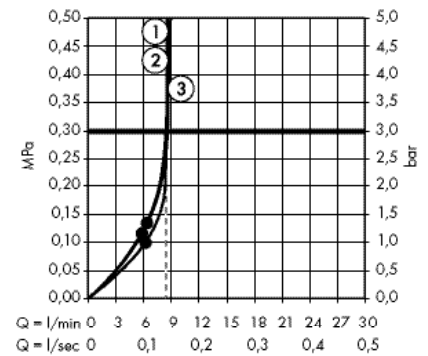

· Croma Select S Ручной душ Multi EcoSmart 9 л / мин
26801400

1. IntenseRain
2. Massage
3. SoftRain