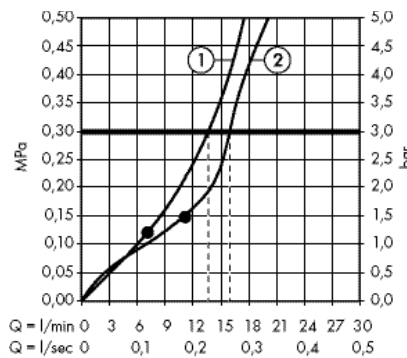

1. Верхний душ Rain / RainAir
2. Ручной душ
3. Верхний душ RainStream
4. Верхний душ Rain + RainStream / RainAir + RainStream

· Raindance Select E Showerpipe 300 2jet c ShowerTablet Select 300
27126000, 27126400