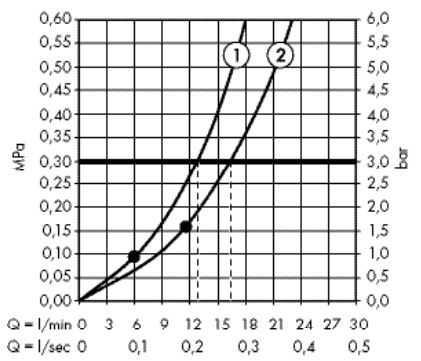

1. Ручной душ
2. Верхний душ

· Raindance E Showerpipe 300 1jet c ShowerTablet 600
27363000

1. Ручной душ
2. Верхний душ

· Raindance E Showerpipe 300 1jet c ShowerTablet 350
27361000

1. Ручной душ
2. Верхний душ