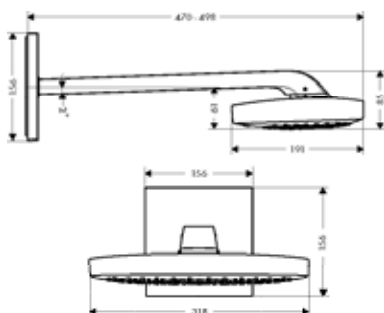

Raindance Select E

Поверхность Артикул Euro

Raindance Select E Верхний душ 300 3jet с держателем

- размер душевого диска: 300 x 190 мм
- длина держателя для душа: 390 мм
- тип струи: RainAir, Rain, RainStream
- расход воды для струи Rain (при 3 бар): 18 л/мин
- расход воды для струи RainAir (при 3 бар): 18 л/мин
- расход воды для струи RainStream (при 3 бар): 22 л/мин
- переключение между Rain и RainAir кнопкой Select на верхнем душе
- поверхность душевого диска: хром или белый
- материал душевого диска: металл
- съемный душевой диск для очистки
- монтаж: стена, скрытый монтаж с помощью iBox Universal

хром

26468000

759.03

белый/хром

26468400

768.70

требуется:

- Скрытая часть iBox universal

01800180

126.74