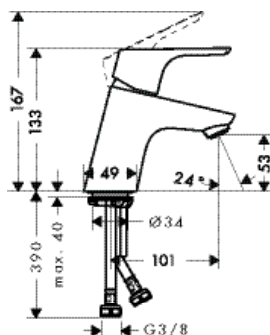

Смеситель для раковины 70, однорычажный, без сливного набора

- ComfortZone 70
- выступ 101 мм
- обычная струя
- керамический узел смешивания
- подходит для проточных водонагревателей
- класс шума: I
- не входит в комплект: слив/перелив

хром 31733000 92.75

похожие продукты:

- Смеситель для раковины 70, однорычажный, с цепочкой
- Смеситель для раковины 70, однорычажный, со сливным клапаном Push-Open
- Смеситель для раковины 70, однорычажный, со сливным гарнитуром

хром 31732000 98.98

хром 31604000 103.85

хром 31730000 96.90