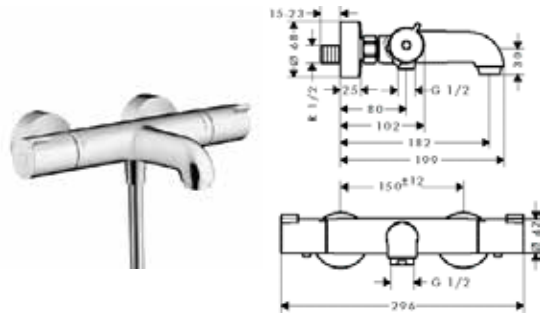

**Ecostat Термостат для ванны
Ecostat 1001 CL, BM**

хром

13201000

231.48

- выступ 182 мм
- 2 потребителя
- межсезонное подключение: 150 ± 12 мм
- тип струи смесителя: обычная струя
- расход воды ручным душем при 3 барах: 17 л/мин
- картридж термостата, запорный и переключающий вентиль
- мин. рабочее давление: 1 бар
- предохранительный ограничитель при 40°C
- регулируемое ограничение температуры
- клапан обратного тока воды
- с шумопоглотителем
- материал рукояток: металл
- грязеулавливающий фильтр входит в комплект поставки