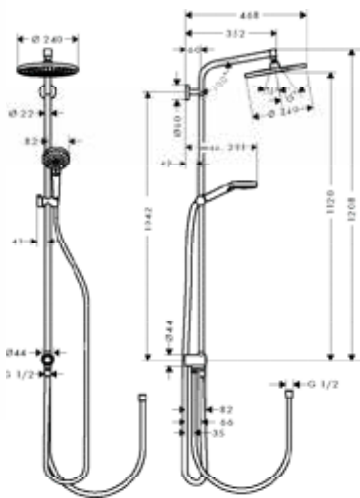

Поверхность

Артикул

Euro

хром

27289000

391,74

Crometta S Showerpipe для душа

Crometta S 240 1jet Showerpipe Reno