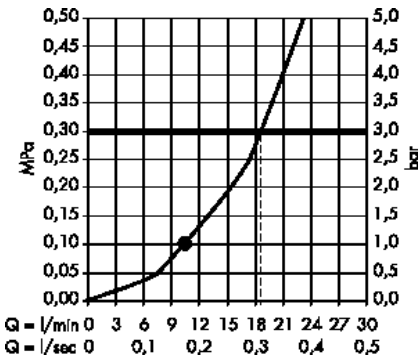

· Raindance S Верхний душ 180 ljet с держателем
27471000