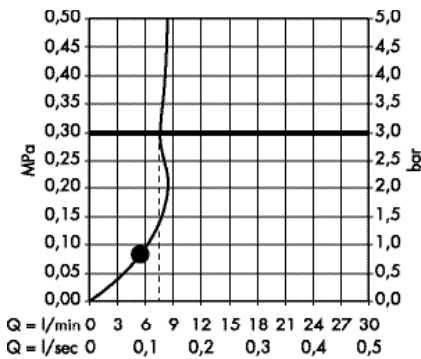

· Croma Select S Ручной душ 1jet EcoSmart
9 л / МИН
26805400