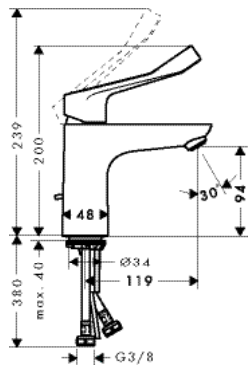

Поверхность Артикул Euro

Смеситель для раковины 100, однорычажный, с удлиненной ручкой, со сливным гарнитуром

- состоит из: однорычажный смеситель для раковины, сливной гарнитур
- ComfortZone 100
- удлиненная ручка
- выступ 119 мм
- ламинарная струя
- расход воды при 3 барах: 5 л/мин
- керамический узел смешивания
- подходит для проточных водонагревателей
- донный клапан, 1 1/4"
- материал сливного набора: металл

хром

31911000

160.09

похожие продукты:

- Смеситель для раковины 100, без сливного набора, с длинной ручкой

хром

31915000

152.81