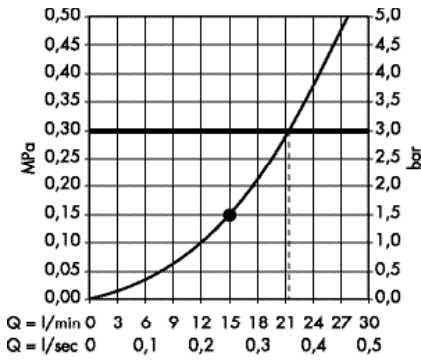

· PuraVida Верхний душ 400 ljet с держателем
27437000, 27437400