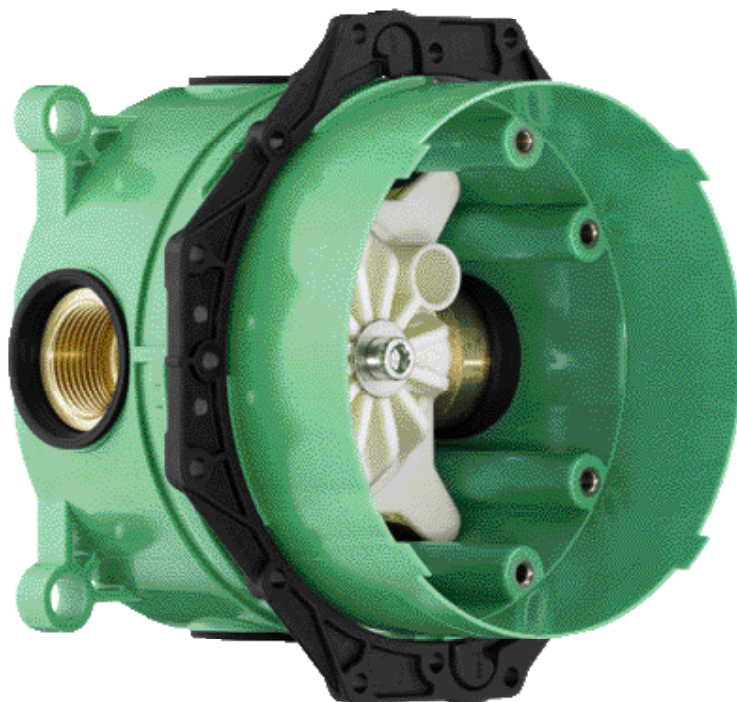

iBox® universal