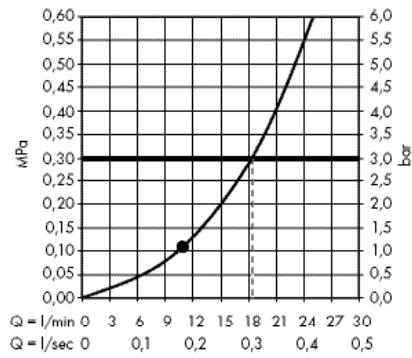

· Raindance S Верхний душ 240 ljet P с потолочным подсоединением
27620000