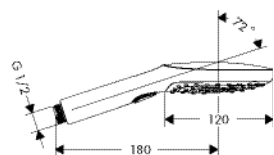

Raindance Select E Ручной душ 120 Zjet

- размер душевого диска: 120 мм
- удобное переключение типов струи с помощью кнопки Select
- тип струи: RainAir, Rain, WhirlAir
- расход воды при 3 барах: 15 л/мин
- с внутренней подачей воды
- промываемый грязеулавливающий фильтр
- соединительная резьба G 1/2
- подходит для проточных водонагревателей
- класс шума: I
- класс расхода воды: S

хром   26520000   87.05
белый/хром   26520400   87.05