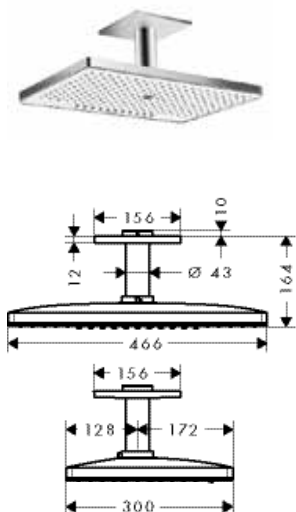

Rainmaker Select Верхний душ 460 3jet с потолочным подсоединением

Поверхность	Артикул	Euro
белый/хром	24006400	2,416.62
черный/хром	24006600	2,416.62

- размер душевого диска: 460 x 300 мм
- тип струи: Rain, RainStream, Mono
- расход воды для струи Rain (при 3 бар): 17 л/мин
- расход воды для струи RainStream (при 3 бар): 22 л/мин
- расход воды для струи Mono (при 3 бар): 23 л/мин
- управление тремя зонами струй осуществляется посредством трех вентилях или одного переключающего вентиля с тремя ответвлениями
- легкоочищаемый душевой диск
- материал душевого диска: безопасное стекло
- съемный душевой диск для очистки
- съемный верхний душ для очистки
- металлическое потолочное подсоединение
- длина потолочного подсоединения: 100 мм
- монтаж: потолок

требуется:

· Rainmaker Select Скрытая часть верхнего душа с потолочным подсоединением	24010180	254.48