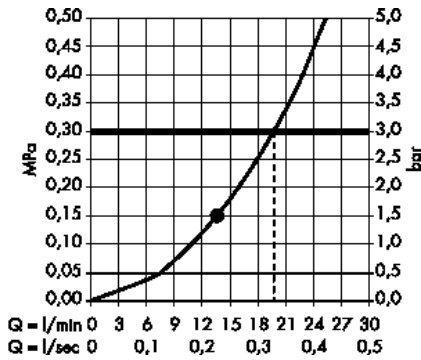

· Raindance S Верхний душ 300 ljet с потолочным подсоединением
27494000