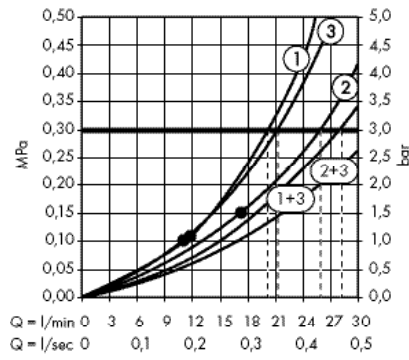

· Raindance Rainmaker Верхний душ 680/460 3jet с подсветкой
28418000