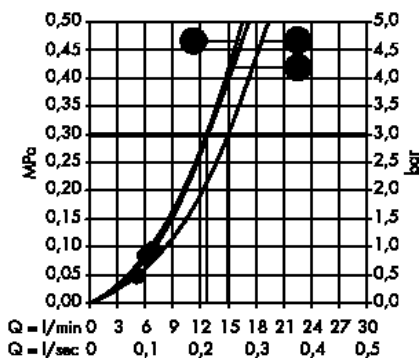

· Crometta 85 Верхний душ Multi
28425000