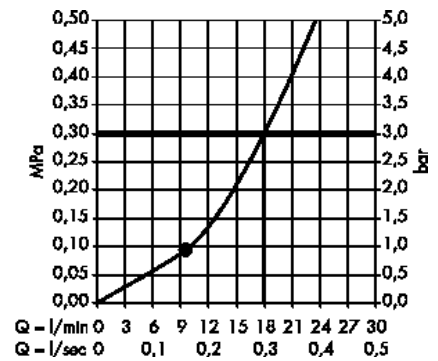

· Raindance S Верхний душ 240 ljet P с держателем
27607000

· Raindance S Верхний душ 240 ljet P
27623000

· Raindance S Верхний душ 240 ljet с держателем
27474000

· Raindance S Верхний душ 240 ljet с потолочным подсоединением
27477000