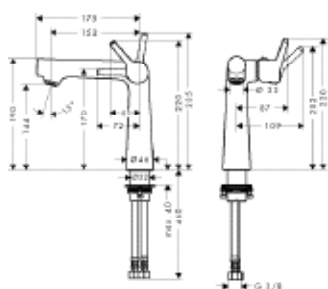

Смеситель для раковины 140, однорычажный, без сливного набора

- ComfortZone 140
- выступ 152 мм
- обычная струя
- расход воды при 3 барах: 5 л/мин
- керамический узел смешивания
- подходит для проточных водонагревателей
- класс шума: I
- класс расхода воды: O
- не входит в комплект: слив/перелив

хром

72114000

461.09

похожие продукты:

- Смеситель для раковины 140, однорычажный, со сливным гарнитуром

хром

72113000

472.33