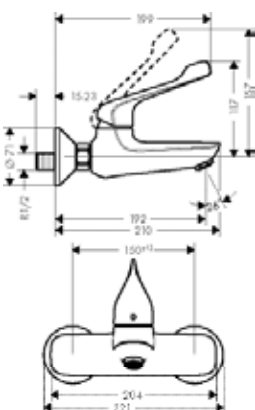

дополнительно:

- Набор для удлинения 25 мм

31971000

129.38

NEW

Смеситель для раковины, однорычажный, с длинной рукояткой, ВМ

хром

71923000