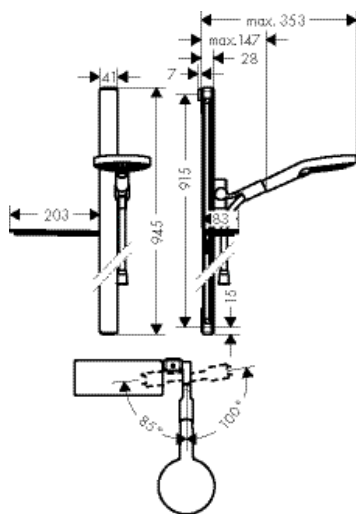

NEW

Raindance Select S Душевой набор 120 3jet со штангой 90 см и мыльницей

- из безопасного стекла
- тип струи: Rain, RainAir, WhirlAir
- удобное переключение типов струи с помощью кнопки Select
- размер душевого диска: 125 мм
- со стороны душа упорный подшипник, предотвращающий перекручивание душевого шланга
- держатель ручного душа регулируется в пределах 90°, поворачивается вправо и влево, перемещается вверх и вниз
- полностью хромированный держатель душа
- максимальный расход воды при 3 бар: 15 л/мин
- ширина штанги 41 мм
- настенные крепления из пластика
- тип душевой штанги: плоский алюминиевый профиль с покрытием из безопасного стекла
- покрытие: хром или белый

Поверхность   Артикул   Euro

хром   27648000   388.03
белый/хром   27648400   388.03

СОСТОИТ ИЗ:

- Isiflex Душевой шланг 160 см (# 28276XXX)
- Raindance Select S Ручной душ 120 3jet (# 26530XXX)
- Casetta Мыльница Casetta'E (# 26511XXX)

NEW

другие размеры:

NEW

- Raindance Select S Душевой набор 120 3jet со штангой 150 см и мыльницей

хром   27646000   505.57
белый/хром   27646400   505.57

NEW

версия EcoSmart:

- Raindance Select S Душевой набор 120 3jet EcoSmart 9 л/мин со штангой 90 см и мыльницей

хром   27649000   388.03
белый/хром   27649400   388.03

дополнительно:

NEW

- Casetta Мыльница Casetta'E

хром   26511000   72.95
белый/хром   26511400   72.95
черный/хром   26511600   72.95