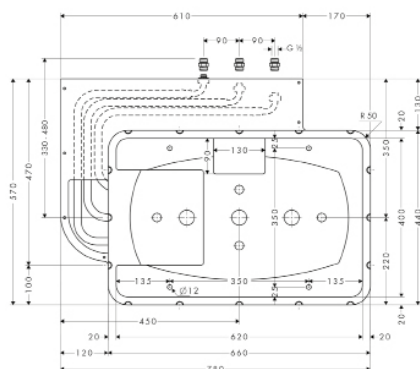

требуется:

- Raindance Rainmaker Верхний душ 680/460 Зжет с подсветкой
- Raindance Rainmaker Верхний душ 680/460 Зжет без подсветки

хром 28418000 5,319.77

хром 28417000 4,461.02