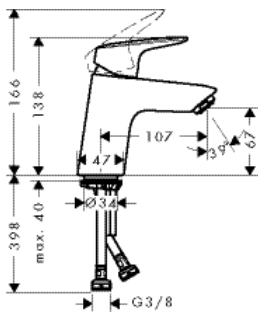

Смеситель для раковины 70, однорычажный, без сливного набора

- ComfortZone 70
- выступ 107 мм
- обычная струя
- расход воды при 3 барах: 5 л/мин
- керамический узел смешивания
- подходит для проточных водонагревателей
- класс шума: I
- не входит в комплект: слив/перелив

хром 71071000 75.54

похожие продукты:

- Смеситель для раковины 70, однорычажный, со сливным гарнитуром
- Смеситель для раковины 70, однорычажный, со сливным клапаном Push-Open

хром 71070000 81.38
хром 71077000 81.38