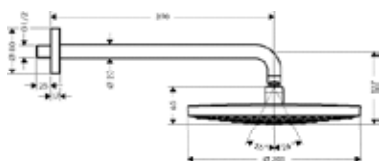

Raindance Select S Верхний душ 300 2jet с держателем

- размер душевого диска: 300 мм
- длина держателя для душа: 390 мм
- тип струи: RainAir, Rain
- расход воды для струи Rain (при 3 бар): 17 л/мин
- расход воды для струи RainAir (при 3 бар): 17 л/мин
- переключение струи при помощи кнопки Select на верхнем душе
- поверхность душевого диска: хром или белый
- материал душевого диска: металл
- съемный душевой диск для очистки
- монтаж: стена
- соединительная резьба G 1/2

хром   27378000   525.51
белый/хром   27378400   525.51