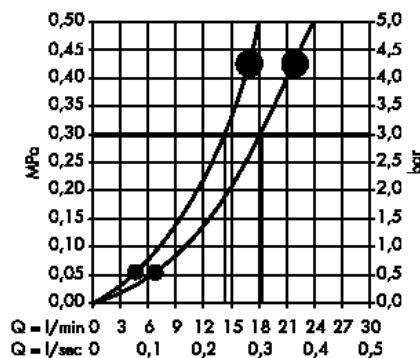

· Crometta 85 Верхний душ Vario
28424000