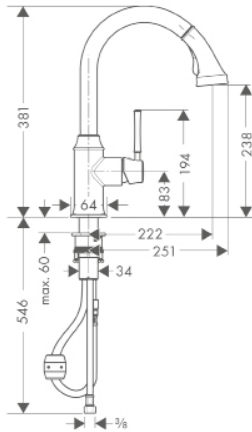

Talis Classic 240 Кухонный смеситель, однорычажный, с вытяжным душем

хром

14863000

- угол поворота излива: 150°
- обычная и душевая струя
- фиксируемая душевая струя, автоматическое переключение струи в исходный режим закрытием смесителя
- магнитная система крепления душа MagFit
- расход воды 7 л/мин
- керамический узел смешивания
- соединительные шланги G 3/8
- встроенный клапан обратного тока воды
- подходит для проточных водонагревателей
- комплект поставки: однорычажный кухонный смеситель, соединительные шланги, крепежный набор, инструкция по монтажу