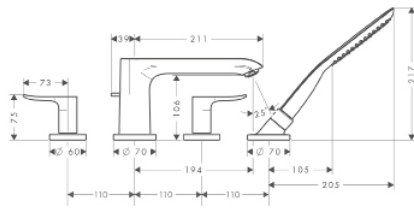

Смеситель на край ванны, на 4 отверстия, 1/2'

хром 31442000 780.15

- выступ 220 мм
- вид соединения: скрытая часть
- тип струи смесителя: обычная струя
- тип струи ручного душа: RainAir
- максимальное расстояние, на которое вытягивается ручной душ: 1,10 м
- расход воды при 3 барах: 22 л/мин
- с керамическими вентилями для горячей/холодной воды 90°
- класс шума: I
- класс расхода воды: C, B
- комплект поставки: рукоятки, розетка, переключатель, излив на ванну
- не входит в комплект: скрытая часть

состоит из:

- Ручной душ-"палочка" 150 1jet (# 28558XXX)

требуется:

- Скрытая часть смесителя на край ванны на 4 отверстия

13444180 920.53