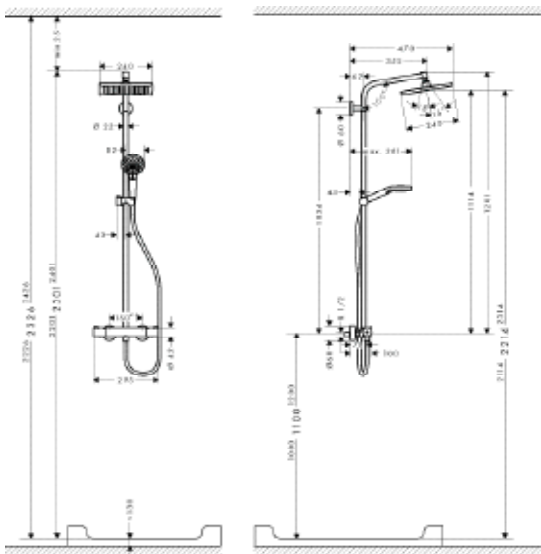

СОСТОИТ ИЗ:

- Crometta E Верхний душ 240 1jet (# 26726000)
- Crometta Ручной душ Vario (# 26330400)
- Isiflex Душевой шланг 160 см (# 28276XXX)

Crometta E Showerpipe 240 1jet с термостатом для ванны

хром 27298000 661.25

- угол наклона может изменяться до 45°
- верхний душ Crometta E 240
- размер душевого диска: 240 x 240 мм
- регулируемый угол верхнего душа
- тип струи: Rain
- расход воды для струи Rain (при 3 бар): 17 л/мин
- полностью хромированный душевой диск
- длина держателя для душа: 350 мм
- термостат Ecostat Comfort
- расход воды для излива на ванну: 20 л/мин
- предохранительный ограничитель при 40°С
- регулируемый ограничитель температуры горячей воды
- пользовательское управление посредством вращения рукоятки
- вид монтажа: наружный монтаж
- величина соединения DN15
- соединительная резьба G 1/2
- межосевое подключение 150 ± 12 мм
- регулируемое по высоте крепление ручного душа

СОСТОИТ ИЗ:

- Crometta E Верхний душ 240 1jet (# 26726000)
- Crometta Ручной душ Vario (# 26330400)
- Isiflex Душевой шланг 160 см (# 28276XXX)