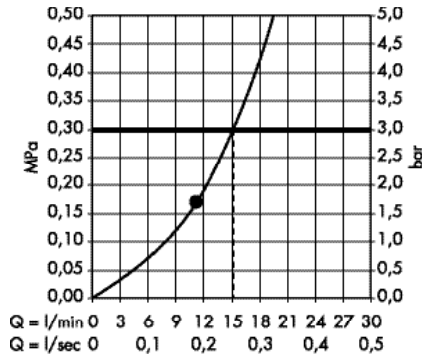

· PuraVida Верхний душ 400 ljet с держателем
27437000, 27437400

· Raindance Rainmaker Верхний душ 680/460 3jet с подсветкой
28418000

1. RainAir
2. RainAir XXL
3. WhirlAir

· Raindance Rainmaker Верхний душ 600 3jet с подсветкой
26117000

1. RainAir
2. RainAir XXL
3. WhirlAir

· Raindance Rainmaker Верхний душ Raindance Rainmaker Air 3jet, Ø 600 мм, с подсветкой, 1/2'
28404000

1. RainAir
2. RainAir XXL
3. WhirlAir

· Raindance Верхний душ 260/260 1jet
26472000

· Raindance Rainfall Верхний душ 180 2jet
28433000, 28433400

1. RainAir
2. Rainflow

· Raindance Rainfall Верхний душ 150 1jet stream
26443000

· Raindance Rainfall Верхний душ 150 1jet
26442000

· Raindance E Верхний душ 300 1jet с держателем
26238000