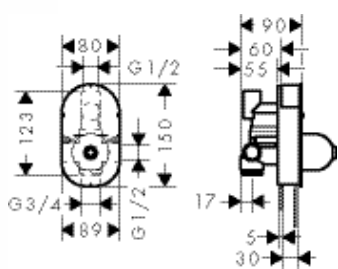

Скрытая часть однорычажного смесителя для ванны

- керамический картридж

31741180 111.82