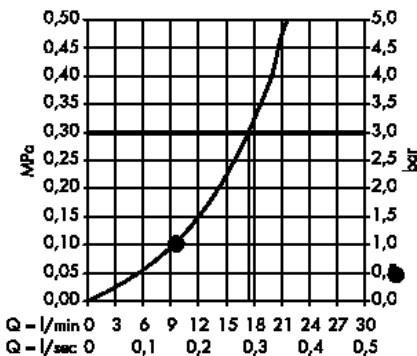

· Raindance E Верхний душ 360 ljet с держателем 39 см
27376000

· Raindance E Верхний душ 240 ljet с потолочным подсоединением
27380000

· Raindance E Верхний душ 240 ljet с держателем
27370000

· Raindance S Верхний душ 300 ljet с держателем 46 см
27492000