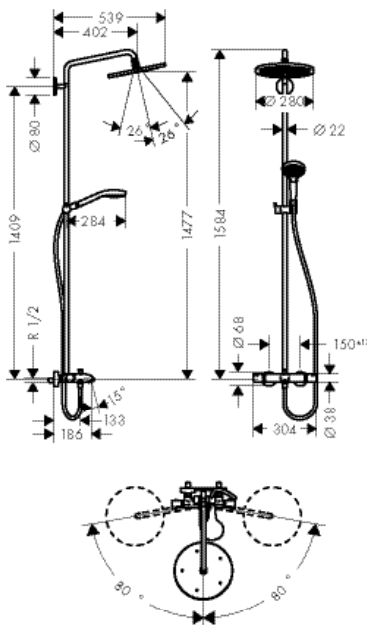

Croma Select S Showerpipe 280 1jet хром
с термостатом для ванны

26792000

1,062.23

- размер душевого диска: 280 мм
- регулируемый угол верхнего душа
- тип струи: RainAir
- расход воды для струи RainAir (при 3 бар): 16 л / мин
- поворотный держатель для душа
- термостат Ecostat Comfort
- расход воды для излива на ванну: 20 л/мин
- предохранительный ограничитель при 40°С
- регулируемый ограничитель температуры горячей воды
- пользовательское управление посредством вращения рукоятки
- вид монтажа: наружный монтаж
- величина соединения DN15
- соединительная резьба G 1/2
- межосевое подключение 150 ± 12 мм
- регулируемое по высоте крепление ручного душа

СОСТОИТ ИЗ:

- Isiflex Душевой шланг 200 см (# 28274000)
- Croma Select S Ручной душ Multi (# 26800400)
- Croma Верхний душ 280 1jet (# 26220000)