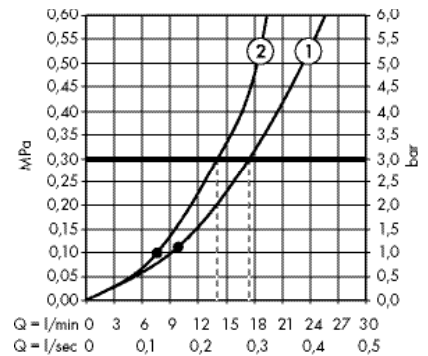

1. Верхний душ
2. Ручной душ