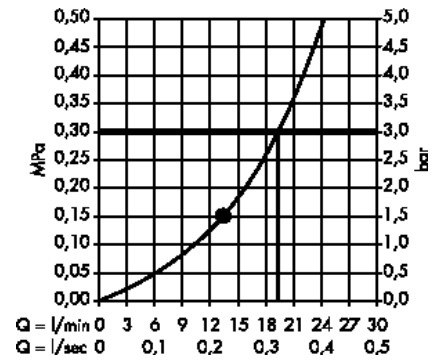

· Raindance Classic Верхний душ 1jet с держателем
27424000, 27424090