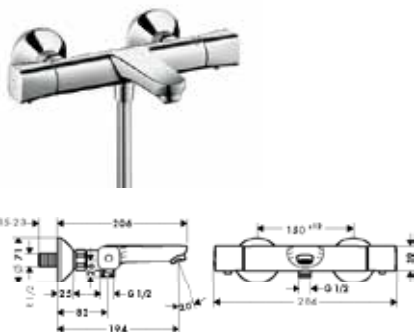

**Ecostat Термостат для ванны
Ecostat Universal, BM**

хром

13123000

267.91

- выступ 194 мм
- 2 потребителя
- межсезонное подключение: 150 ± 12 мм
- расход воды ручным душем при 3 барах: 16 л/мин
- запорный и переключающий вентиль, картридж термостата
- мин. рабочее давление: 1 бар
- предохранительный ограничитель при 40°C
- регулируемое ограничение температуры
- клапан обратного тока воды
- с шумопоглотителем
- класс шума: I
- класс расхода воды: C, B
- грязеулавливающий фильтр входит в комплект поставки