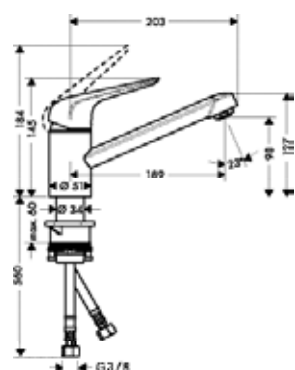

M421-H100 Кухонный смеситель, однорычажный

хром
под сталь

71808000
71808800

119.73
155.65

- ComfortZone 100
- угол поворота излива: 360°
- обычная струя
- расход воды 12 л/мин
- керамический узел смешивания
- соединительные шланги G 3/8
- подходит для проточных водонагревателей
- класс шума: II
- класс расхода воды: A
- требуется отверстие для смесителя Ø 35 мм

поставка с октября 2018