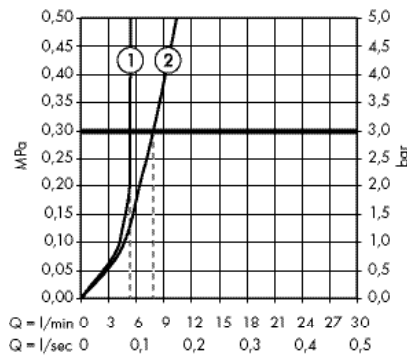

· Гигиенический душ 1jet, с держателем и шлангом 125 см, устойчивым к давлению
32129000

1. С ограничителем расхода
2. Без ограничителя расхода