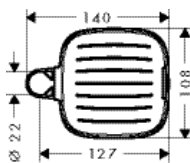

Casetta Мыльница Casetta'E

- цель применения: для душевых штанг диаметром 18/22/25 мм
- материал: пластик
- съёмный

хром

26519000

21.29