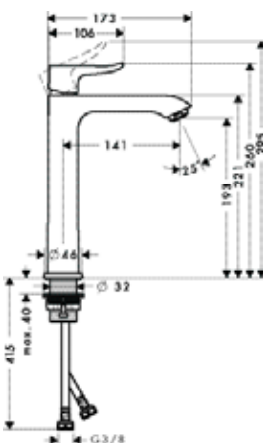

Смеситель для раковины 200, однорычажный, без сливного набора

- ComfortZone 200
- выступ 141 мм
- обычная струя
- расход воды при 3 барах: 5 л/мин
- керамический узел смешивания
- подходит для проточных водонагревателей
- класс шума: I
- не входит в комплект: слив/перелив

похожие продукты:

- Смеситель для раковины 200, однорычажный, со сливным гарнитуром

хром	31185000	304.36

хром	31183000	311.92