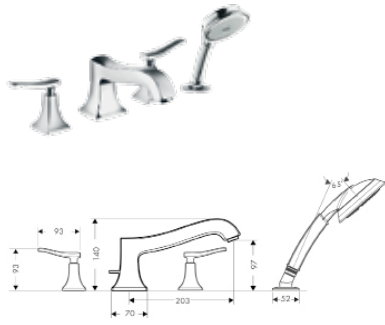

Смеситель на край ванны, на 4 отверстия, 1/2'

- вид соединения: скрытая часть
- расход воды при 3 барах: 22 л/мин
- керамический узел смешивания
- с переключателем вакуумного типа
- клапан обратного тока воды
- со встроенной защитной комбинацией EN1717
- комплект поставки: излив на ванну с переключателем, рукоятки, розетка
- не входит в комплект: скрытая часть

хром

31314000

671.01

состоит из:

- Ручной душ Multi (# 28539000)

требуется:

- Скрытая часть смесителя на край ванны на 4 отверстия

13244180

321.00