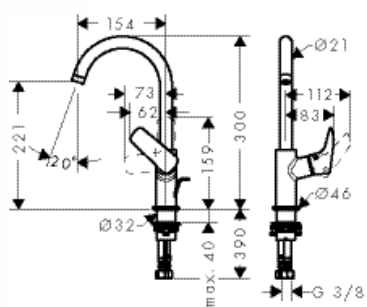

Смеситель для раковины 210, однорычажный, поворотный излив 120°, со сливным гарнитуром

- ComfortZone 210
- выступ 154 мм
- угол поворота излива: 120°
- обычная струя
- расход воды при 3 барах: 5 л/мин
- керамический узел смешивания
- подходит для проточных водонагревателей
- донный клапан, 1 1/4"
- материал сливного набора: синтетический
- класс шума: I

хром 71130000 168.52

похожие продукты:

- Смеситель для раковины 210, однорычажный, с поворотным изливом, без сливного набора

хром 71131000 162.82