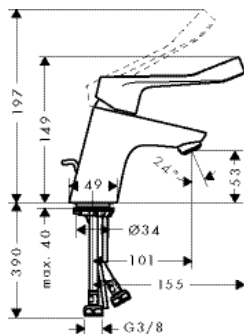

Смеситель для раковины 70, однорычажный, со сливным гарнитуром, с длинной рукояткой

- ComfortZone 70
- удлиненная рукоятка
- выступ 101 мм
- ламинарная струя
- расход воды при 3 барах: 5 л/мин
- керамический узел смешивания
- подходит для проточных водонагревателей
- донный клапан, 1 1/4"
- материал сливного набора: металл
- класс шума: I
- класс расхода воды: A

хром

31910000

130.36

похожие продукты:

- Смеситель для раковины 70, без сливного набора, с длинной рукояткой

хром

31914000

123.72