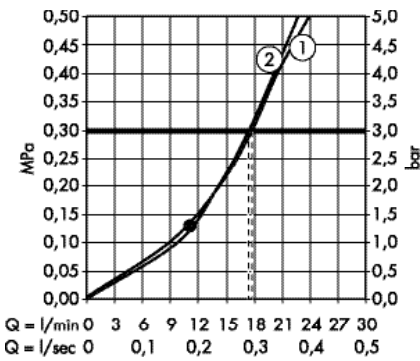

1. Rain
2. RainAir

· Raindance Select S Верхний душ 300 2jet с держателем
27378000, 27378400