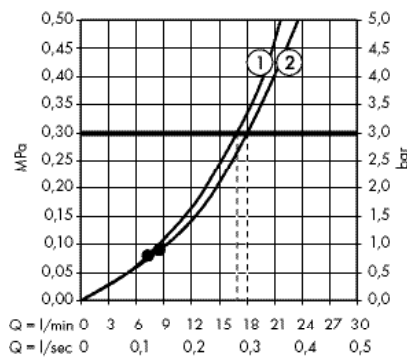

1. Ручной душ
2. Верхний душ

· Crometta Showerpipe 160 1jet с
однорычажным смесителем
 # 27266400