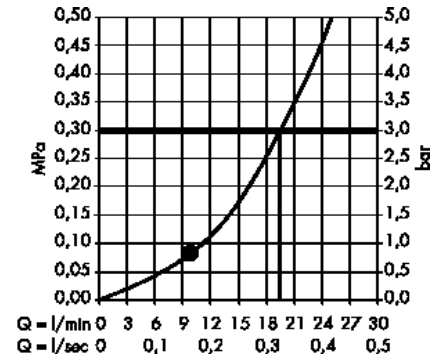

· Raindance E Верхний душ 360 ljet с держателем 39 см
27376000

· Raindance E Верхний душ 240 ljet с потолочным подсоединением
27380000

· Raindance E Верхний душ 240 ljet с держателем
27370000

· Raindance S Верхний душ 300 ljet с держателем 46 см
27492000