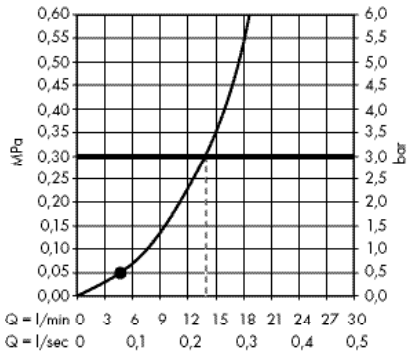

· Crometta Ручной душ 1jet
26331400