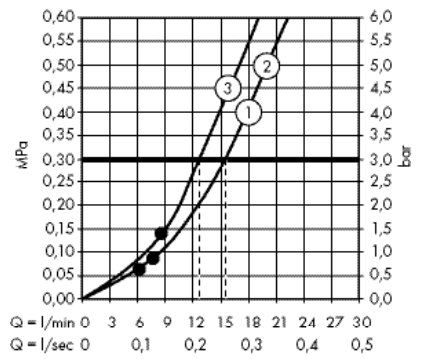

1. RainAir
2. Rain
3. WhirlAir

· Raindance Select S Ручной душ 120 3jet
EcoSmart 9 л / мин
26531000, 26531400