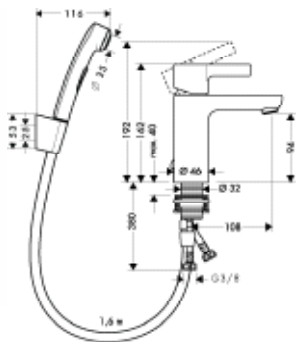

Набор для биде

- состоит из: однорычажный смеситель для раковины, гигиенический душ, держатель для душа
- ComfortZone 90
- расход воды при 3 барах: 5 л/мин
- керамический узел смешивания
- подходит для проточных водонагревателей
- класс шума: I
- класс расхода воды: А, О
- не входит в комплект: слив/перелив

хром 31160000 262.45