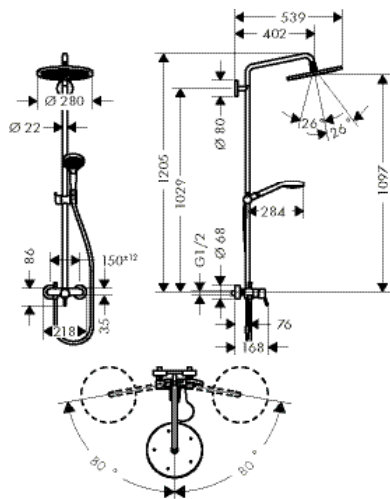

Croma Select S Showerpipe 280 1jet хром

26791000

834.48

с однорычажным смесителем

- размер душевого диска: 280 мм
- регулируемый угол верхнего душа
- тип струи: RainAir
- расход воды для струи RainAir (при 3 бар): 15 л/мин
- полностью хромированный душевой диск
- длина держателя для душа: 400 мм
- поворотный держатель для душа
- регулируемое по высоте крепление ручного душа
- вид монтажа: наружный монтаж
- величина соединения DN15
- соединительная резьба G 1/2
- межосевое подключение 150 ± 12 мм
- керамический узел смешивания
- регулируемое ограничение температуры

СОСТОИТ ИЗ:

- Isiflex Душевой шланг 160 см (# 28276XXX)
- Croma Верхний душ 280 1jet (# 26220000)
- Croma Select S Ручной душ Multi (# 26800400)