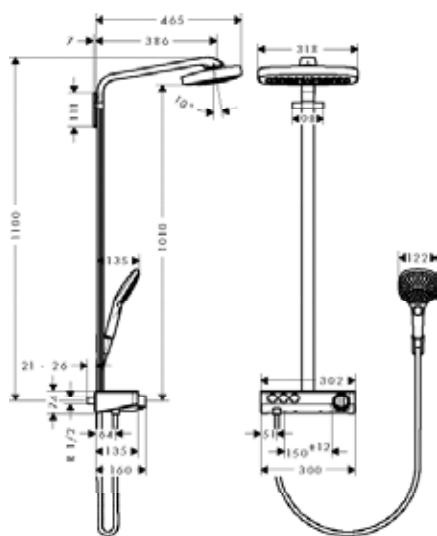

Raindance Select E Showerpipe

Поверхность Артикул Euro

Raindance Select E Showerpipe 300 3jet с ShowerTablet Select 300

- верхний душ Raindance Select E 300 3jet
- размер душевого диска: 300 x 190 мм
- полочка: из безопасного стекла
- тип струи: RainAir, Rain, RainStream
- удобное переключение типов струи с помощью кнопки Select
- расход воды для струи RainAir (при 3 бар): 16 л / мин
- расход воды для струи Rain (при 3 бар): 16 л / мин
- расход воды для струи RainStream (при 3 бар): 19 л/мин
- поверхность душевого диска: хром или белый
- длина держателя для душа: 380 мм
- термостат ShowerTablet Select 300
- поверхность полочки: хром или белый
- изолированная подача воды
- предохранительный ограничитель при 40°С
- регулируемый ограничитель температуры горячей воды
- пользовательское управление посредством кнопки Select
- вид монтажа: наружный монтаж
- величина соединения DN15
- соединительная резьба G 1/2
- межосевое подключение 150 ± 12 мм
- для установки на соединительную резьбу R 3/4 необходимо использовать комплект адаптеров 02026000
- класс шума: I
- класс расхода воды: O, B

хром 27127000 1,990.08
белый/хром 27127400 1,990.08

СОСТОИТ ИЗ:

- Держатель ручного душа Porter S (# 28331XXX)
- Isiflex Душевой шланг 160 см (# 28276XXX)
- Raindance Select E Ручной душ 120 3jet (# 26520XXX)