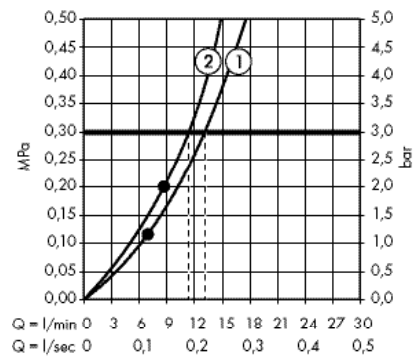

1. Ручной душ
2. Верхний душ

· Raindance E Showerpipe 300 1jet c ShowerTablet 600
27363000

1. Ручной душ
2. Верхний душ

· Raindance E Showerpipe 300 1jet c ShowerTablet 350
27361000

1. Ручной душ
2. Верхний душ