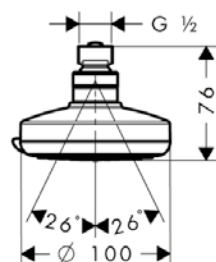

Cromta 100 Верхний душ Vario

- размер душевого диска: 100 мм
- тип струи: Rain, Shampoo, обычная, каскад, массажная
- расход воды для струи Rain (при 3 бар): 22 л/мин
- расход воды для струи Shampoo (при 3 бар): 17 л/мин
- расход воды для обычной струи (при 3 бар): 20 л/мин
- расход воды для массажной струи (при 3 бар): 11 л/мин
- вращающийся переключатель на верхнем душе
- серый душевой диск
- материал душевого диска: пластик
- монтаж: потолок или стена
- соединительная резьба G 1/2

хром

27441000

43.02

требуется:

- Держатель верхнего душа 12,8 см хром

хром

27411000

23.48