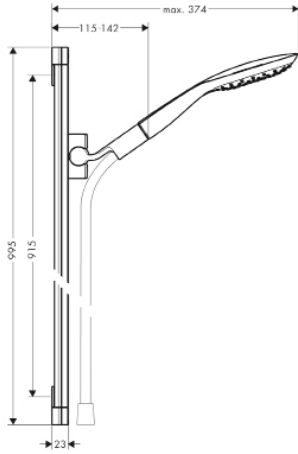

PuraVida душевой набор

Поверхность   Артикул   Euro

PuraVida Душевой набор со штангой 90 см

- тип струи: RainAir, CaresseAir, Mix
- удобное переключение типов струи с помощью кнопки Select
- размер душевого диска: 150 мм
- со стороны душа упорный подшипник, предотвращающий перекручивание душевого шланга
- держатель ручного душа регулируется в пределах 90°, поворачивается вправо и влево, перемещается вверх и вниз
- максимальный расход воды при 3 бар: 16 л/мин
- хромированные настенные крепления из пластика

хром   27853000   445.38
белый/хром   27853400   445.38

СОСТОИТ ИЗ:

- PuraVida Ручной душ 3jet (# 28557XXX)
- Unica Душевая штанга PuraVida 90 см со шлангом (# 27844000)
- Isiflex Душевой шланг 160 см (# 28276XXX)

ДОПОЛНИТЕЛЬНО:

- Raindance Угловой монтажный набор
- Raindance Прокладка для крепления штанги на плитку

хром   28694000   38.37
хром   98993000   8.95