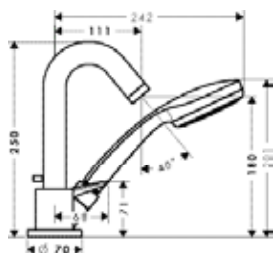

Смеситель на край ванны, однорычажный, на 3 отверстия

- выступ 111 мм
- вид соединения: скрытая часть
- тип струи смесителя: обычная струя
- тип струи ручного душа: Rain
- максимальное расстояние, на которое вытягивается ручной душ: 1,10 м
- расход воды при 3 барах: 22 л/мин
- керамический узел смешивания
- регулируемое ограничение температуры
- комплект поставки: рукоятка, розетки, излив на ванну с переключателем, излив на ванну, керамический картридж, защита от обратного тока воды
- не входит в комплект: скрытая часть

хром

71310000

464.95

состоит из:

- Ручной душ Mono (# 28580000)

требуется:

- Скрытая часть однорычажного смесителя на край ванны на 3 отверстия

13437180

720.26