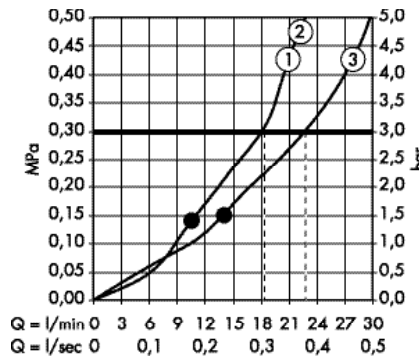

· Raindance Select E Верхний душ 300 3jet с держателем
26468000, 26468400