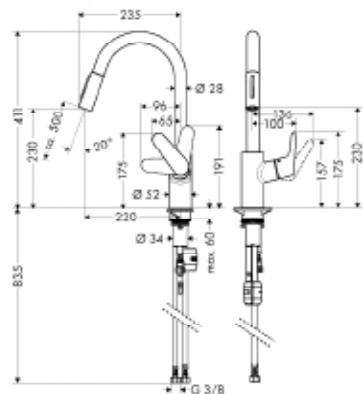

Focus 240 Кухонный смеситель, однорычажный, с вытяжным душем

хром
под сталь

31815000
31815800

264.70
344.26

- ComfortZone 240
- угол поворота излива: 150°
- ламинарная и душевая струя
- фиксируемая душевая струя, переключение струи в исходное положение нажатием кнопки
- магнитная система крепления душа MagFit
- душевой шланг Quick-Connect
- расход воды 9,5 л/мин
- керамический узел смешивания
- соединительные шланги G 3/8
- встроенный клапан обратного тока воды
- подходит для проточных водонагревателей
- класс шума: I
- класс расхода воды: O
- комплект поставки: однорычажный кухонный смеситель, соединительные шланги, крепежный набор, инструкция по монтажу