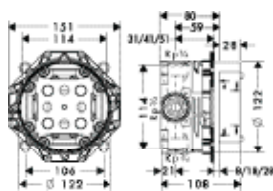

Скрытая часть iBox universal

- регулируемый крепежный фланец
- уплотнительный фланец
- соединительная резьба G 3/4
- для всех готовых наборов для душа, ванны и для термостата
- вращательно-симметричная установка
- звукоизолирующий монтаж
- класс шума: I
- класс расхода воды: D, B

01800180 126.74

дополнительно:

- Удлинение скрытой части 25 мм для iBox universal
- Установочный комплект для iBox universal

13595000 57.79

96615000 39.31