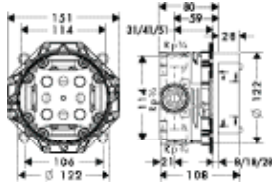

Поверхность	Артикул	Евро

Скрытая часть iBox universal

- регулируемый крепежный фланец
- уплотнительный фланец
- соединительная резьба G 3/4
- для всех готовых наборов для душа, ванны и для термостата
- вращательно-симметричная установка
- звукоизолирующий монтаж
- класс шума: I
- класс расхода воды: D, B

01800180

126.74

дополнительно:

- Удлинение скрытой части 25 мм для iBox universal
- Установочный комплект для iBox universal

13595000

57.79

96615000

39.31