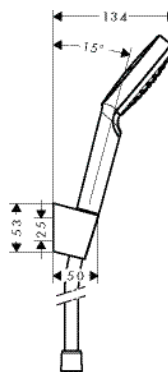

Crometta Душевой набор 1jet с держателем и шлангом 125 см
· тип струи: Rain
· размер душевого диска: 100 мм
· со стороны душа упорный подшипник, предотвращающий перекручивание душевого шланга
· максимальный расход воды при 3 бар: 14 л/мин
· хромированные настенные крепления из пластика

Поверхность: белый/хром
Артикул: 26690400
Euro: 36.10

состоит из:
· Crometta Ручной душ 1jet (# 26331400)
· Держатель ручного душа Porter S (# 28331XXX)
· Comfortflex Душевой шланг 125 см (# 28167000)

другие размеры:
· Crometta Душевой набор 1jet с держателем и шлангом 160 см: белый/хром, 26567400, 38.55

версия EcoSmart:
· Crometta Душевой набор 1jet EcoSmart 9 л/мин с держателем и шлангом 125 см: белый/хром, 26568400, 38.55
· Crometta Душевой набор 1jet EcoSmart 9 л/мин с держателем и шлангом 160 см: белый/хром, 26569400, 40.97