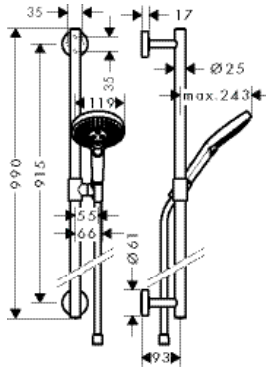

Поверхность Артикул Евро

Raindance Select S Душевой набор 120 3jet со штангой 90 см

- тип струи: Rain, RainAir, WhirlAir
- удобное переключение типов струи с помощью кнопки Select
- размер душевого диска: 120 мм
- со стороны душа упорный подшипник, предотвращающий перекручивание душевого шланга
- держатель ручного душа регулируется в пределах 90°, поворачивается вправо и влево, перемещается вверх и вниз
- полностью хромированный держатель душа из металла
- максимальный расход воды при 3 бар: 15 л/мин
- ширина штанги 25 мм
- материал: латунь
- хромированные настенные крепления из металла

хром 26322000 305.69
белый/хром 26322400 308.82

СОСТОИТ ИЗ:

- Raindance Select S Ручной душ 120 3jet (# 26530XXX)
- Unica Душевая штанга Comfort 90 см (# 26402000)
- Isiflex Душевой шланг 160 см (# 28276XXX)

версия EcoSmart:

- Raindance Select S Набор для душа Raindance Select S 120 EcoSmart 9 л/мин / Unica Comfort 0,90 м

хром 26323000 305.69
белый/хром 26323400 305.69

дополнительно:

- Unica Поручень Comfort с полочкой и держателем для душа
- Unica Подножка Comfort

белый/хром 26328400 150.52
хром 26329000 163.14