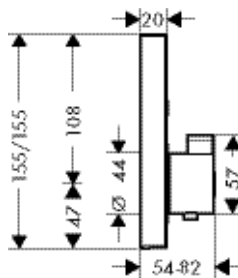

ShowerSelect Термостат, скрытого монтажа, для 2 потребителей

- 2 потребителя
- кнопка Select включения / выключения для 2 потребителей
- расход воды через верхний вывод: 25 л/мин
- расход воды через нижний вывод: 23 л/мин
- картридж термостата, клапан Select
- предохранительный ограничитель при 40°C
- регулируемое ограничение температуры
- класс шума: I
- класс расхода воды: D, B
- комплект поставки: рукоятка, гильза, розетка, функциональный блок, кнопка ручной душ, кнопка широкая зона Rain
- не входит в комплект: скрытая часть

хром

15763000

649.22

требуется:

- Скрытая часть iBox universal

01800180

126.74

дополнительно:

- ShowerSelect Удлинение для ShowerSelect
- Удлинение скрытой части 25 мм для iBox universal

хром

13593000

53.66

13595000

57.79