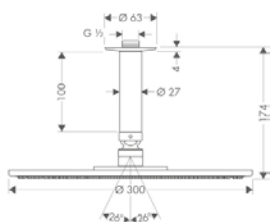

Raindance S Верхний душ 300 1jet с потолочным подсоединением

- размер душевого диска: 300 мм
- тип струи: RainAir
- расход воды для струи RainAir (при 3 бар): 20 л/мин
- полностью хромированный душевой диск
- материал душевого диска: металл
- длина потолочного подсоединения: 100 мм
- монтаж: потолок
- соединительная резьба G 1/2

хром

27494000

709.36

NEW