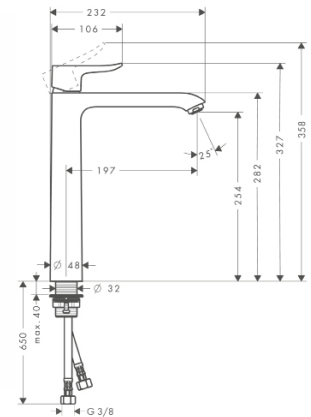

хром

31082000

341.16

похожие продукты:

- Смеситель для раковины в форме таза, однорычажный, 260, без сливного набора

хром

31184000

333.78