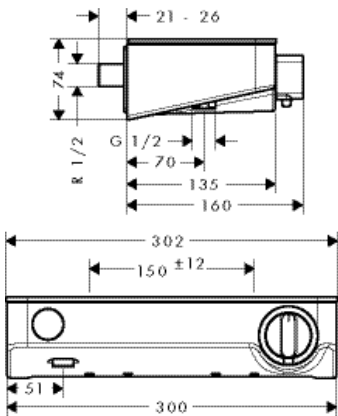

NEW

другие размеры:

ShowerTablet Термостат ShowerTablet 600, BM	хром белый/хром	13109000 13109400	904.29 904.29
---	--------------------	----------------------	------------------

ShowerTablet Select Термостат для душа ShowerTabletSelect 300, BM, 1/2'