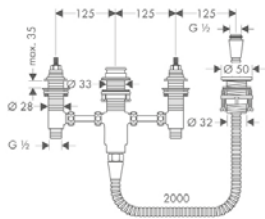

Скрытая часть смесителя на край ванны на 4 отверстия

- необходимо сервисное отверстие
- подходит для смесителя для ванны на 4 отверстия
- соединительная резьба: G 1/2"
- с керамическими вентилями для горячей/холодной воды 90°

13244180

321.00