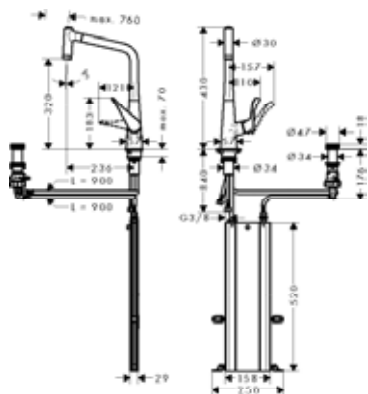

Серия M71 Select / Metris Select

Поверхность Артикул Euro

M7120-H320 Кухонный смеситель, однорычажный, на 2 отверстия, с вытяжным душем

хром
под сталь

73806000
73806800

680.84
885.13

- ComfortZone 320
- угол поворота излива: регулировка на 2 уровня, на 110° или 150°
- универсальное размещение элемента управления
- ламинарная и душевая струя
- фиксируемая душевая струя, автоматическое переключение струи в исходный режим закрытием смесителя
- магнитная система крепления душа MagFit
- расход воды 7 л/мин
- керамический узел смешивания
- соединительные шланги G 3/8
- встроенный клапан обратного тока воды
- подходит для проточных водонагревателей
- короб sBox для тихого, плавного, безопасного перемещения шланга в кухонном шкафу, под столешницей; удлинение шланга - до 76 см