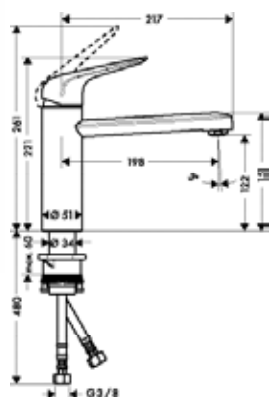

M421-H120 Кухонный смеситель, однорычажный

хром

71806000

143.66

под сталь

71806800

186.80

- ComfortZone 120
- угол поворота излива: 360°
- обычная струя
- расход воды 12 л/мин
- керамический узел смешивания
- соединительные шланги G 3/8
- подходит для проточных водонагревателей
- класс шума: II
- класс расхода воды: A
- требуется отверстие для смесителя Ø 35 мм

поставка с октября 2018

NEW