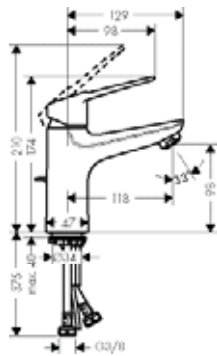

Смеситель для раковины 100, однорычажный, со сливным гарнитуром

- ComfortZone 100
- выступ 118 мм
- обычная струя
- расход воды при 3 барах: 5 л/мин
- керамический узел смешивания
- подходит для проточных водонагревателей
- донный клапан, 1 1/4"
- материал сливного набора: металл
- класс шума: I
- класс расхода воды: O

хром

71081000

130.19