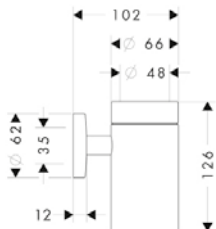

Стакан для зубных щеток

- материал: латунь, хрустальное стекло
- материал держателя: металл
- настенный монтаж

- хром
- шлиф.никель

- 40518000
- 40518820

- 79.56
- 122.87