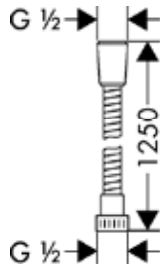

Все размеры в мм.

Шланги Metaflex

Metaflex Душевой шланг 125 см

- пластиковый душевой шланг со спиральным покрытием
- легкоочищаемая пластмассовая оболочка
- длина шланга: 1,25 м
- без упорного подшипника
- с защитой от изломов