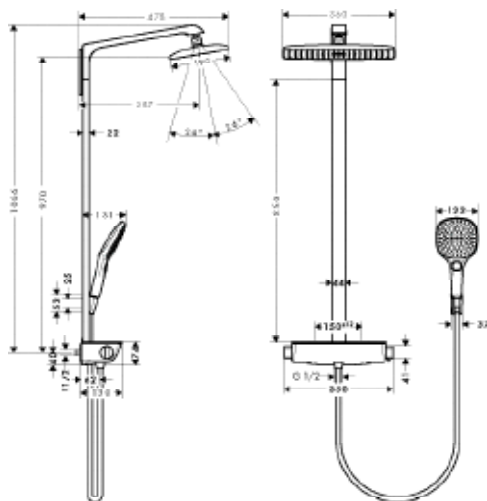

Raindance E Showerpipe

Raindance E Showerpipe 360 1jet с термостатом

- максимальный расход воды при 3 бар: 15 л/мин
- верхний душ Raindance E 360 Air
- размер душевого диска: 360 x 190 мм
- регулируемый угол верхнего душа
- полочка: из безопасного стекла
- тип струи: RainAir
- полностью хромированный душевой диск
- длина держателя для душа: 380 мм
- термостат Ecostat Select
- поверхность полочки: хром или белый
- изолированная подача воды
- предохранительный ограничитель при 40°C
- регулируемый ограничитель температуры горячей воды
- пользовательское управление посредством вращения рукоятки
- вид монтажа: наружный монтаж
- величина соединения DN15
- соединительная резьба G 1/2
- межосевое подключение 150 ± 12 мм
- для установки на соединительную резьбу R 3/4 необходимо использовать комплект адаптеров 02026000
- класс шума: I
- класс расхода воды: B, O

СОСТОИТ ИЗ:

- Держатель ручного душа Porter S (# 28331XXX)
- Isiflex Душевой шланг 160 см (# 28276XXX)
- Raindance Select E Ручной душ 120 3jet (# 26520XXX)

Поверхность   Артикул   Euro

хром   27112000   1,514.95
белый/хром   27112400   1,514.95