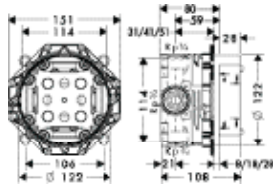

Скрытая часть iBox universal

- регулируемый крепежный фланец
- уплотнительный фланец
- соединительная резьба G 3/4
- для всех готовых наборов для душа, ванны и для термостата
- вращательно-симметричная установка
- звукоизолирующий монтаж
- класс шума: I
- класс расхода воды: D, B

01800180

126.74

дополнительно:

- Удлинение скрытой части 25 мм для iBox universal
- Установочный комплект для iBox universal

13595000

57.79

96615000

39.31