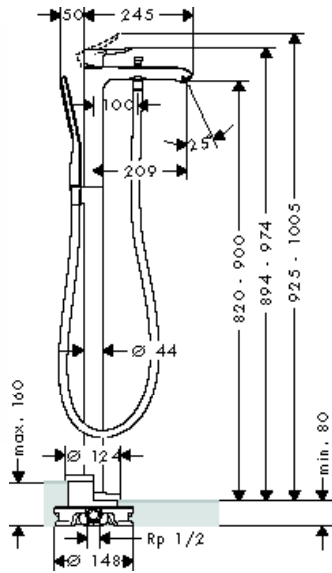

Смеситель для ванны, однорычажный, напольный

- выступ 209 мм
- вид соединения: скрытая часть
- тип струи смесителя: обычная струя
- тип струи ручного душа: RainAir
- расход воды при 3 барах: 21 л/мин
- керамический узел смешивания
- регулируемое ограничение температуры
- с переключателем вакуумного типа
- клапан обратного тока воды
- не входит в комплект: скрытая часть

состоит из:

- Ручной душ-"палочка" 150 ljet (# 28558XXX)
- Душевой шланг 125 см (# 28272000)

требуется:

- Скрытая часть напольного смесителя для ванны, 1/2"

дополнительно:

- Уплотнительная манжета

хром

31471000

1,740.58

Скрытая часть напольного смесителя для ванны, 1/2"

- для монтажа на черновой пол
- подходит для всех готовых наборов для напольных смесителей для ванны, кроме AXOR Montreux