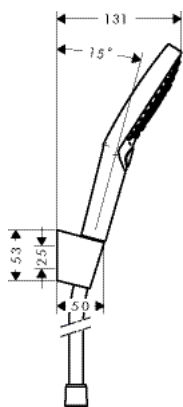

Raindance Select S Душевой набор 120 3jet с держателем и шлангом 160 см

- тип струи: RainAir, Rain, WhirlAir
- удобное переключение типов струи с помощью кнопки Select
- размер душевого диска: 125 мм
- со стороны душа упорный подшипник, предотвращающий перекручивание душевого шланга
- максимальный расход воды при 3 бар: 15 л/мин
- хромированные настенные крепления из пластика

состоит из:

- Raindance Select S Ручной душ 120 3jet (# 26530XXX)
- Держатель ручного душа Porter S (# 28331XXX)
- Isiflex Душевой шланг 160 см (# 28276XXX)

другие размеры:

- Raindance Select S Душевой набор 120 3jet с держателем и шлангом 125 см

Поверхность	Артикул	Euro
хром	26721000	119.71
белый/хром	26721400	119.71