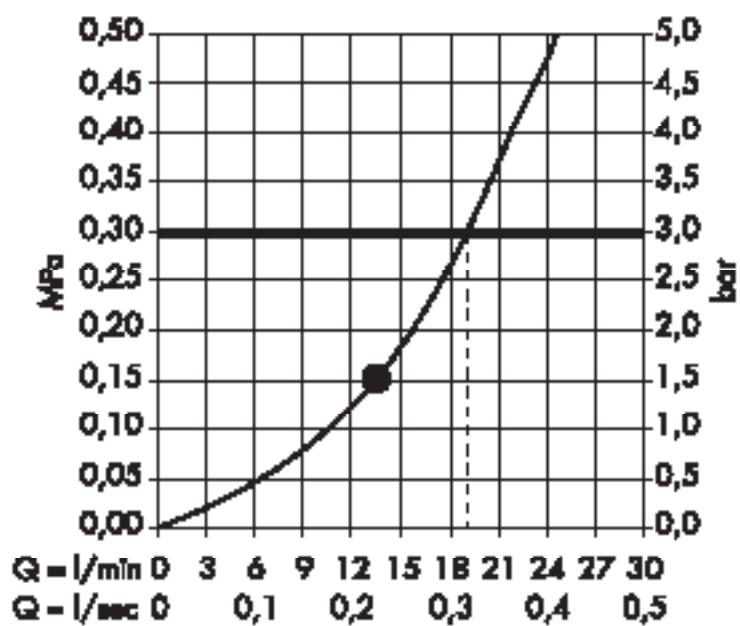

Диаграммы расхода воды

Ручные души

стр. 476

Верхние души

стр. 482

Форсунки

стр. 489

Showerpipe и душевые
панели

стр. 489