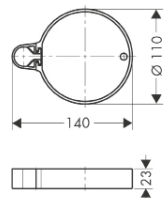

Casetta Casetta'C мыльница

- цель применения: для душевых штанг диаметром 18/22/25 мм

хром

28642002

31.95

Casetta Мыльница Casetta'E

- цель применения: для душевых штанг диаметром 18/22/25 мм
- материал: пластик
- съёмный