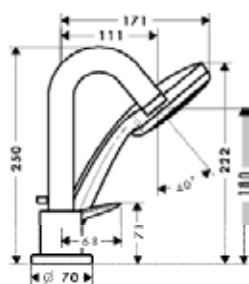

Смеситель на край ванны, однорычажный, на 3 отверстия

- выступ 111 мм
- вид соединения: скрытая часть
- тип струи смесителя: обычная струя
- тип струи ручного душа: Rain
- расход воды при 3 барах: 22 л/мин
- керамический узел смешивания
- регулируемое ограничение температуры
- комплект поставки: рукоятка, розетки, излив на ванну с переключателем
- не входит в комплект: скрытая часть

хром

71313000

319.61

состоит из:

- Ручной душ Mono (# 28580000)

требуется:

- Скрытая часть однорычажного смесителя на край ванны на 3 отверстия

13439180

384.58