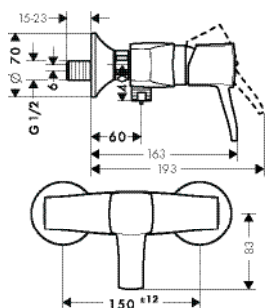

Душ

Смеситель для душа однорычажный, с рычаговой ручьякой, VM

- вид соединения: S-образные эксцентрики
- межосевое подключение: 150 ± 12 мм
- расход воды при 3 барах: 22 л/мин
- керамический узел смешивания
- регулируемое ограничение температуры
- клапан обратного тока воды
- с шумопоглотителем
- шланговое подсоединение DN15

хром	31360000	401.44
хром/под золото	31360090	501.86