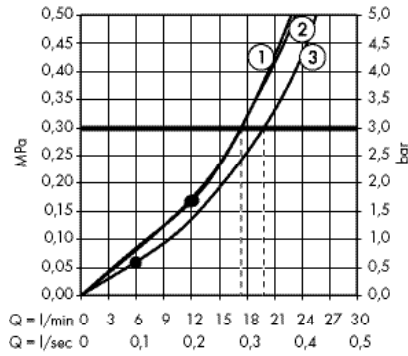

Верхние души

· Rainmaker Select Верхний душ 580 3jet
24001400, 24001600

1. Rain
2. Rainflow
3. Струя Mono

· Rainmaker Select Верхний душ 460 3jet с держателем
24007400, 24007600