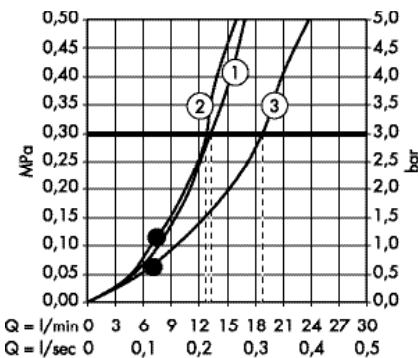

· Croma 100 Ручной душ Mono
28580000

· Croma 100 Ручной душ Mono EcoSmart
9 л / мин
28583000

· Croma 100 Classic Ручной душ Multi
28539000

1. Струя Mono
2. Massage
3. Rain

· Crometta 100 Ручной душ Multi
26823400