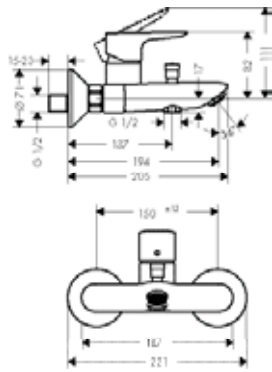

Ванна

Поверхность Артикул Euro

Смеситель для ванны, однорычажный, VM

- выступ 194 мм
- вид соединения: S-образные эксцентрики
- межосевое подключение: 150 ± 12 мм
- тип струи смесителя: обычная струя
- расход воды изливом на ванны при 3 барах: 19 л/мин
- расход воды ручным душем при 3 барах: 17 л/мин
- керамический узел смешивания
- регулируемое ограничение температуры
- с переключателем вакуумного типа
- клапан обратного тока воды
- с шумопоглотителем
- подходит для проточных водонагревателей

хром 71740000 193.02