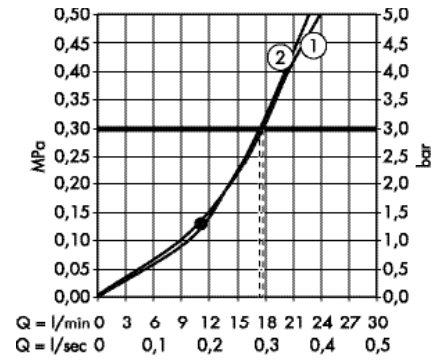

1. Rain
2. RainAir

· Raindance Select S Верхний душ 300 2jet с потолочным подсоединением
27337000, 27337400