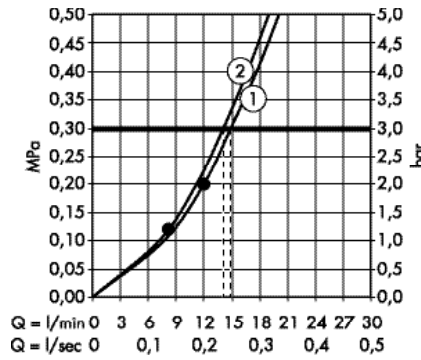

1. Rain
2. RainAir

· Raindance Select E Верхний душ 300 2jet с держателем
27385000, 27385400