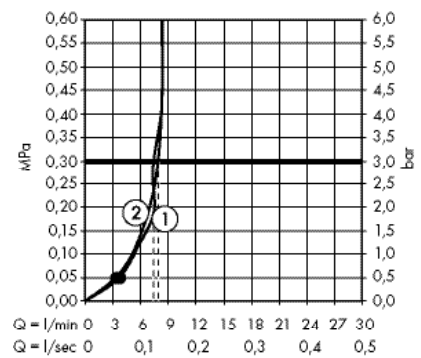

· Crometta Ручной душ Vario EcoSmart
9 л / МИН
26332400