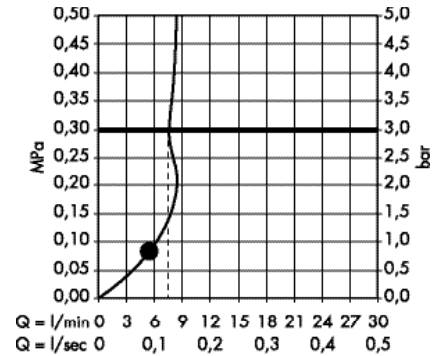

· Croma 100 Ручной душ Mono EcoSmart
9 л / мин
28583000