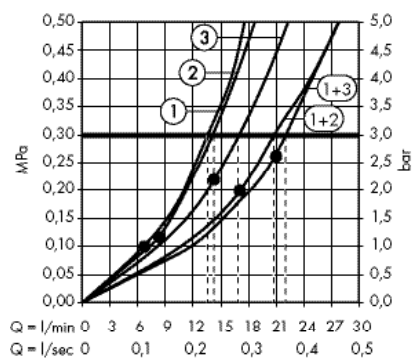

· Raindance Душевая панель Lift 180 2jet
внешнего монтажа
27008000, 27008400

1. Ручной душ
2. Rain
3. Rainflow