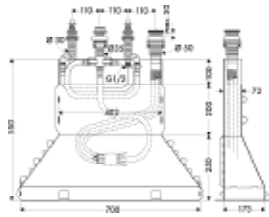

Скрытая часть смесителя на край ванны на 4 отверстия

- комплект поставки: скрытая часть, набор шлангов Secuflex, Secubox
- максимальное расстояние, на которое вытягивается ручной душ: 1,10 м
- класс шума: I
- класс расхода воды: O, C

13444180

920.53