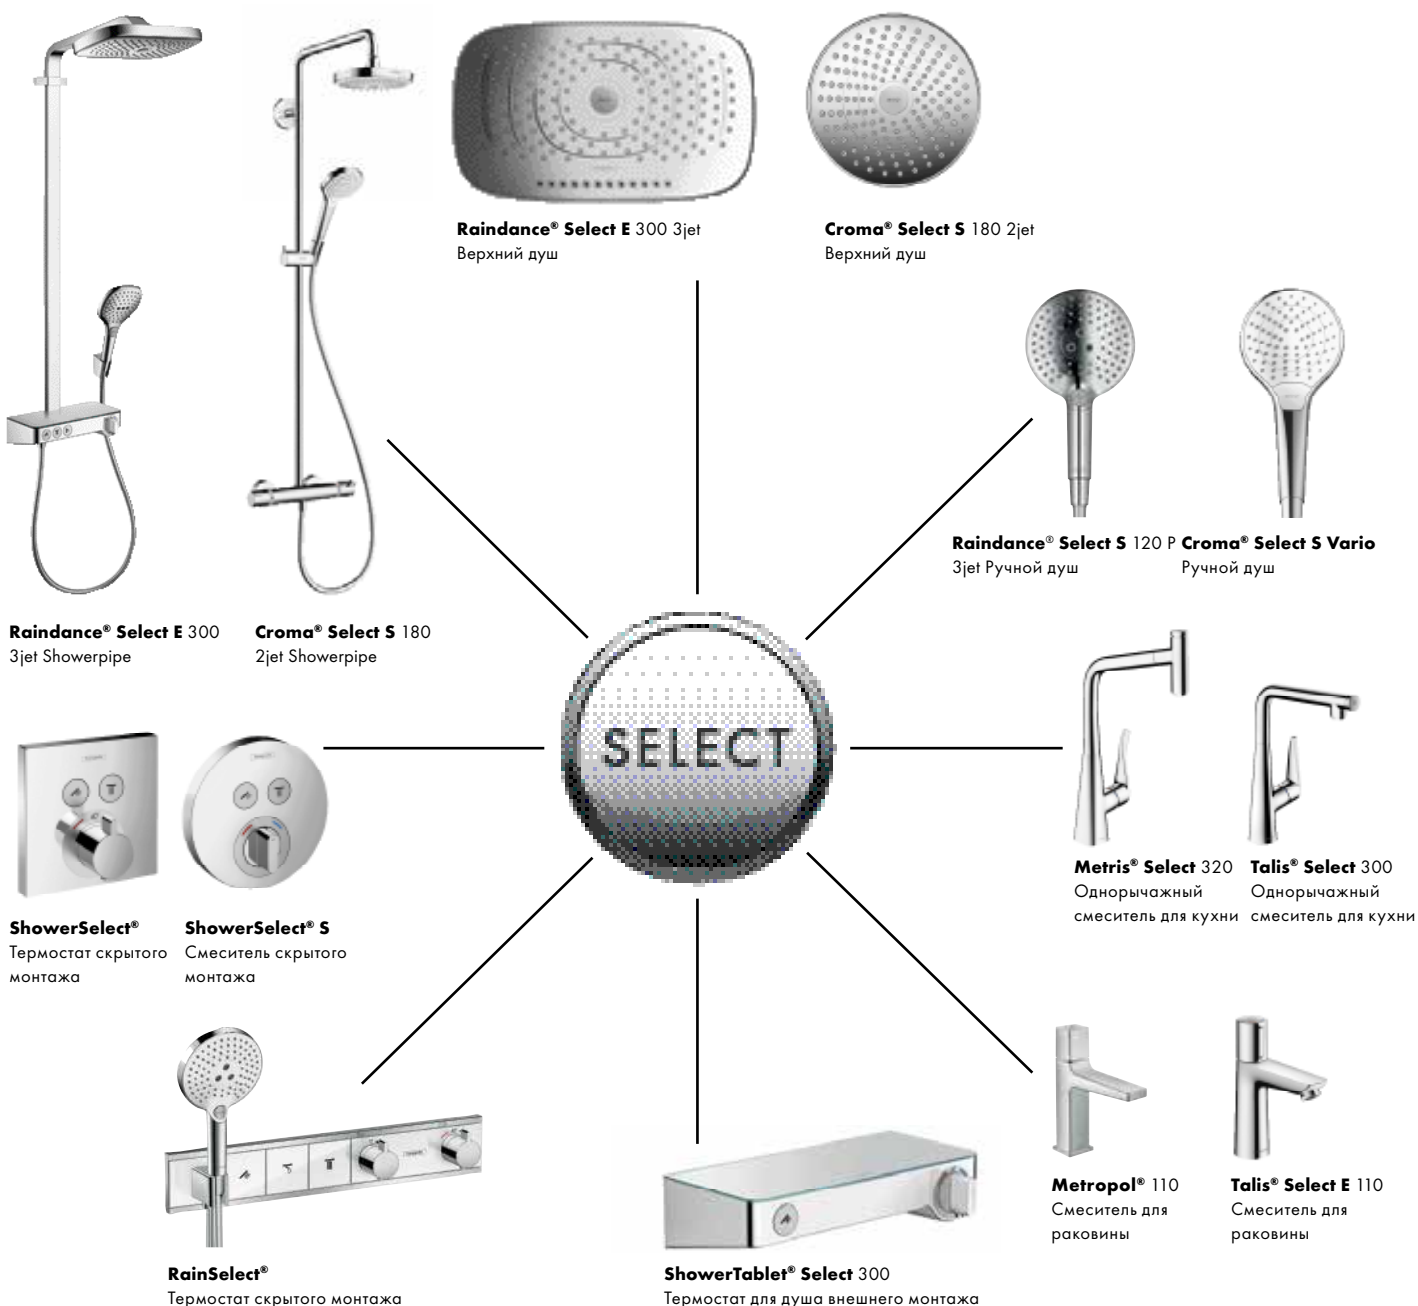

Калькулятор экономии

Экономия с hansgrohe. Калькулятор экономии позволяет узнать, сколько воды можно сэкономить, используя смесители и души с технологией EcoSmart. Вы также можете рассчитать, насколько быстро окупится инвестиция в оборудование hansgrohe: **http://pro.hansgrohe-int.com/savings-calculator** или мобильная версия на сайте **http://m.pro.savings.hansgrohe-int.com**

Технология, поражающая воображение

Компания Hansgrohe произвела настоящий переворот в области обращения с водой при помощи элегантной кнопки. Достаточно всего одного нажатия, чтобы изменить тип струи или включить и выключить воду. Эта инновационная технология

того монтажа ShowerSelect и системы Showerpipe, смесители для ванной и кухни – новую технологию Select вы встретите в совершенно разных изделиях!

Универсальность. В зависимости от области применения кнопка Select выполняет разные функции: в душах служит для переключения типа струи, в термостатах – для выбора потребителей, а в смесителях – для включения и выключения воды. В некоторых изделиях кнопки Select можно нажимать даже тыльной стороной кисти или локтем. Благодаря этим преимуществам изделиями Select могут воспользоваться люди всех возрастных групп, а также лица с ограниченной двигательной способностью.