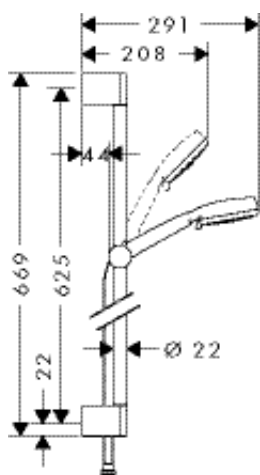

версия EcoSmart:

- Crometta 100 Душевой набор Crometta 100 Multi EcoSmart 9 л/мин 0,90м

Поверхность

Артикул

Euro

белый/хром

26656400

91.27