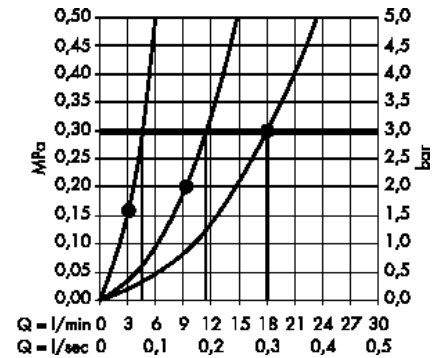

Форсунки

· PuraVida Боковая форсунка 100 ljet
28430000, 28430400

1. 1 x Боковой душ
2. 3 x Боковой душ
3. 6 x Боковой душ

· Bodyvette Боковая форсунка 1jet
28466000

1. 1 x Боковой душ
2. 6 x Боковой душ

Showerpipe и душевые панели