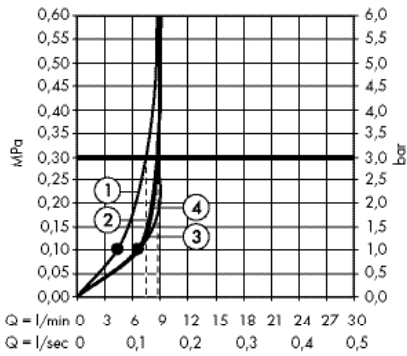

· Croma 100 Ручной душ Vario EcoSmart
9 л / мин
28537000

1. Massage
2. Shampoo
3. Нормальная
4. Rain