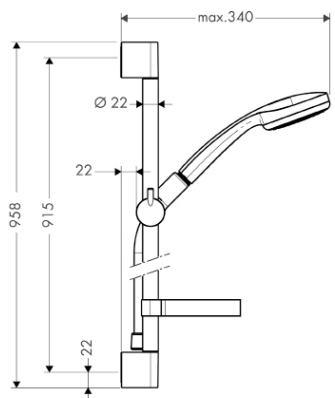

Сгота 100 Душевой набор Mono со штангой 90 см и мыльницей

хром 27724000 75.81

- тип струи: Rain
- размер душевого диска: 100 мм
- со стороны душа упорный подшипник, предотвращающий перекручивание душевого шланга
- держатель ручного душа регулируется в пределах 90°, поворачивается вправо и влево, перемещается вверх и вниз
- максимальный расход воды при 3 бар: 16 л/мин
- хромированные настенные крепления из пластика

состоит из:

- Сгота 100 Ручной душ Mono (# 28580000)
- Unica Душевая штанга С 90 см со шлангом (# 27610000)
- Isiflex Душевой шланг 160 см (# 28276XXX)
- Casetta Мыльница Casetta'С (# 28678000)

другие размеры:

· Сгота 100 Душевой набор Mono со штангой 65 см и мыльницей хром 27717000 69.87