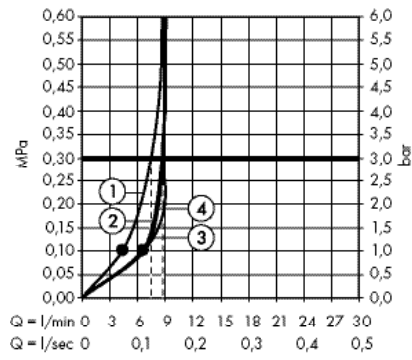

· Crometta 100 Ручной душ Vario EcoSmart
9 л / МИН
26827400