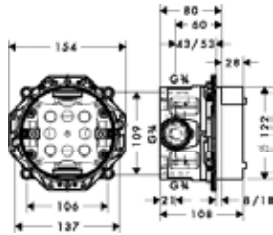

01800180

126.74

дополнительно:

- Удлинение скрытой части 25 мм для iBox universal
- Установочный комплект для iBox universal

13595000

57.79

96615000

39.31