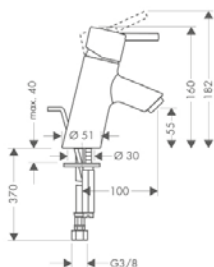

40523000

40522000

01800180

* как пример

Раковина

Поверхность Артикул Euro

**Смеситель для раковины, однорычажный, со сливным гарнитуром**

- ComfortZone 70
- выступ 100 мм
- обычная струя
- расход воды при 3 барах: 5 л/мин
- керамический узел смешивания
- подходит для проточных водонагревателей
- донный клапан, 1 1/4'
- материал сливного набора: металл
- класс шума: I