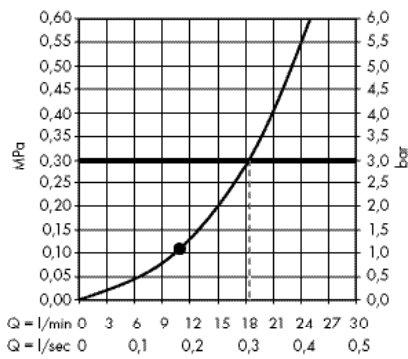

· Raindance S Верхний душ 240 ljet P
27623000