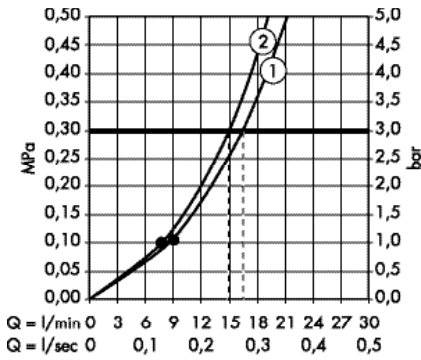

· Croma Select S Showerpipe 180 2jet с термостатом
27253400

1. Верхний душ
2. Ручной душ

· Croma Select S Showerpipe 180 2jet с термостатом для ванны
27351400