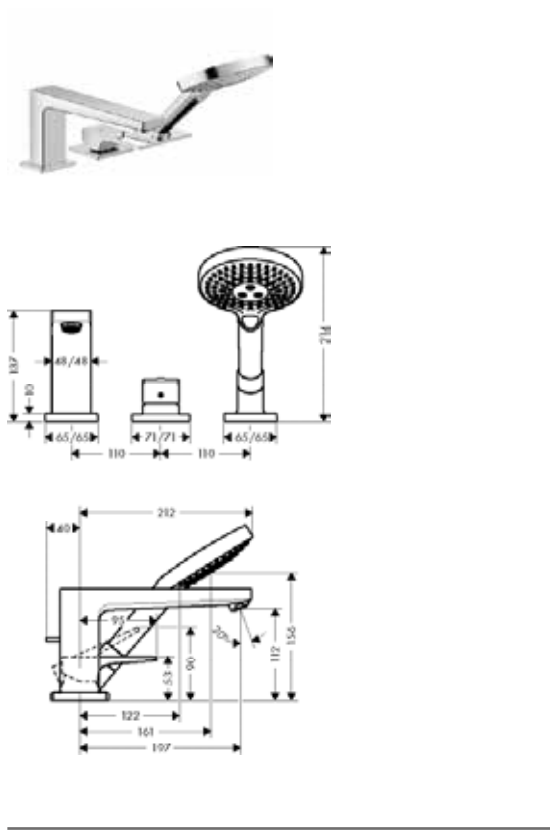

Смеситель на край ванны, на 3 отверстия, с рукояткой-петлей

- выступ 197 мм
- вид соединения: скрытая часть
- тип струи смесителя: обычная струя
- тип струи ручного душа: Rain, RainAir, WhirlAir
- максимальное расстояние, на которое вытягивается ручной душ: 1,10 м
- расход воды при 3 барах: 22 л/мин
- керамический узел смешивания
- регулируемое ограничение температуры
- комплект поставки: рукоятка, розетка, переключатель, излив на ванну, керамический картридж
- не входит в комплект: скрытая часть

хром 74550000 753.83

состоит из:

- Ручной душ 120 3jet (# 26530XXX)

требуется:

- Скрытая часть однорычажного смесителя на край ванны на 3 отверстия

13437180 720.26