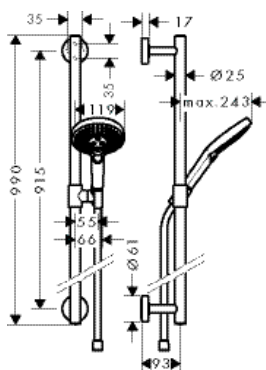

Raindance Select S Набор для душа Raindance Select S 120 EcoSmart 9 л/мин / Unica Comfort 0,90 м

- тип струи: Rain, RainAir, WhirlAir
- удобное переключение типов струи с помощью кнопки Select
- размер душевого диска: 120 мм
- со стороны душа упорный подшипник, предотвращающий перекручивание душевого шланга
- держатель ручного душа регулируется в пределах 90°, поворачивается вправо и влево, перемещается вверх и вниз
- полностью хромированный держатель душа из металла
- максимальный расход воды при 3 бар: 9 л/мин
- ширина штанги 25 мм
- материал: латунь
- хромированные настенные крепления из металла

хром 26323000 305.69
белый/хром 26323400 305.69

СОСТОИТ ИЗ:

- Raindance Select S Ручной душ 120 3jet EcoSmart 9 л/мин (# 26531XXX)
- Unica Душевая штанга Comfort 90 см (# 26402000)
- Isiflex Душевой шланг 160 см (# 28276XXX)