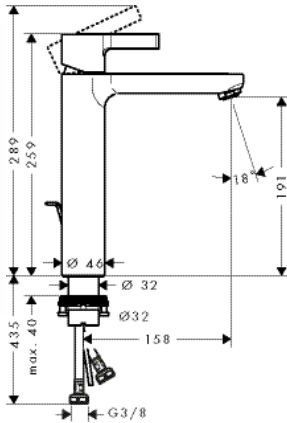

Смеситель для раковины, однорычажный, со сливным гарнитуром

- ComfortZone 190
- выступ 158 мм
- обычная струя
- расход воды при 3 барах: 5 л/мин
- керамический узел смешивания
- подходит для проточных водонагревателей
- донный клапан, 1 1/4'
- материал сливного набора: металл

похожие продукты:

- Смеситель для раковины, однорычажный, без сливного набора

хром 31021000 274.40