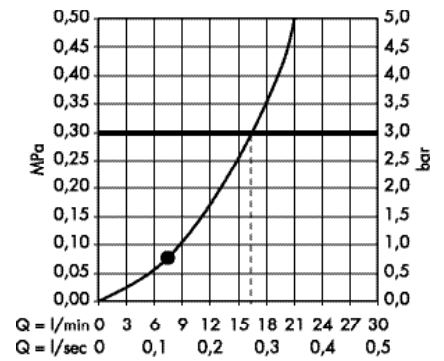

· Crometta 85 Ручной душ Mono
28585000