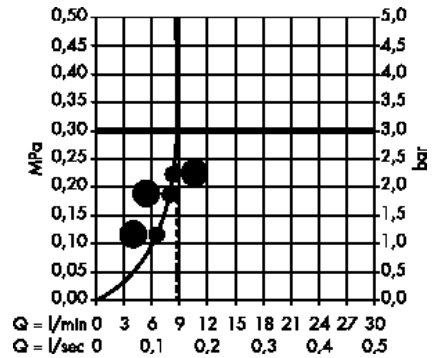

1. RainAir
2. Струя CaresseAir
3. Струя Mix

· Raindance Select S Ручной душ 120 3jet P
26014000