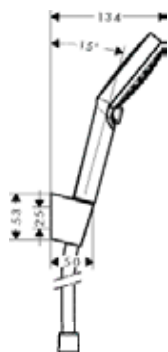

Crometta душевые наборы с держателем

Crometta Душевой набор Vario с держателем и шлангом 125 см
· тип струи: Rain, IntenseRain
· переключение типов струи с помощью вращающегося душевого диска
· размер душевого диска: 100 мм
· со стороны душа упорный подшипник, предотвращающий перекручивание душевого шланга
· максимальный расход воды при 3 бар: 14 л/мин
· хромированные настенные крепления из пластика

Поверхность: белый/хром
Артикул: 26691400
Euro: 38.55

состоит из:
· Crometta Ручной душ Vario (# 26330400)
· Держатель ручного душа Porter S (# 28331XXX)
· Comfortflex Душевой шланг 125 см (# 28167000)

другие размеры:
· Crometta Душевой набор Vario с держателем и шлангом 160 см: белый/хром, 26692400, 40.97

версия EcoSmart:
· Crometta Душевой набор Vario EcoSmart 9 л/мин с держателем и шлангом 125 см: белый/хром, 26693400, 40.97
· Crometta Душевой набор Vario EcoSmart 9 л/мин с держателем и шлангом 160 см: белый/хром, 26694400, 43.40