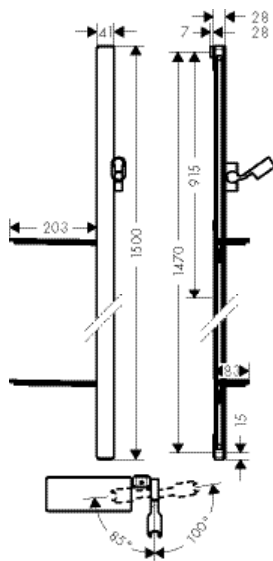

дополнительно:

- Casetta Мыльница Casetta'C хром 28678000 16.79

Unica'E штанги

NEW

Unica Душевая штанга E 150 см со шлангом

хром 27645000 477.27
белый/хром 27645400 477.27
черный/хром 27645600 477.27

- со стороны душа упорный подшипник, предотвращающий перекручивание душевого шланга
- держатель ручного душа регулируется в пределах 90°, поворачивается вправо и влево, перемещается вверх и вниз
- полочка: из безопасного стекла
- тип душевой штанги: плоский алюминиевый профиль с покрытием из безопасного стекла
- ширина штанги 41 мм
- полностью хромированный держатель душа
- самофиксирующийся держатель
- держатель с плавной регулировкой
- настенные крепления из пластика
- покрытие: хром, белый или черный