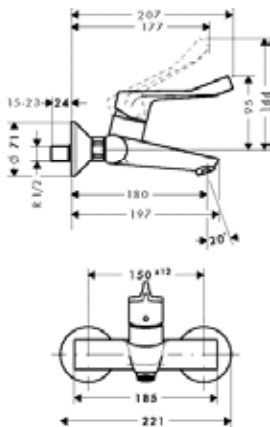

Смеситель для раковины, однорычажный, с длинной ручкой

- удлиненная ручка
- выступ 180 мм
- межосевое подключение: 150 ± 12 мм
- ламинарная струя
- расход воды при 3 барах: 5 л/мин
- керамический узел смешивания
- с шумопоглотителем
- подходит для проточных водонагревателей
- не входит в комплект: сливной набор

хром

31913000

166.49