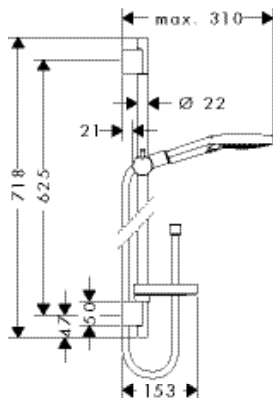

другие размеры:

- Raindance Select S Душевой набор 120 3jet P со штангой 65 см

хром	27667000	216.50
------	----------	--------

хром	27654000	209.51
------	----------	--------

NEW

NEW

NEW

Raindance Select S Душевой набор 120 Зjet P со штангой 65 см