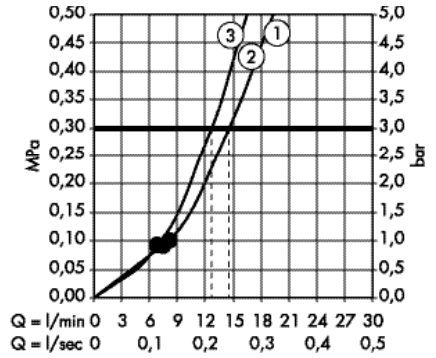

1. RainAir
2. Rain
3. WhirlAir

· Raindance Select S Ручной душ 120 3jet
EcoSmart 9 л / мин
26521000, 26521400