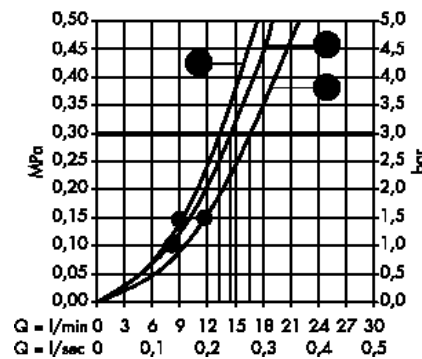

· PuraVida Ручной душ 3jet
28557000, 28557400