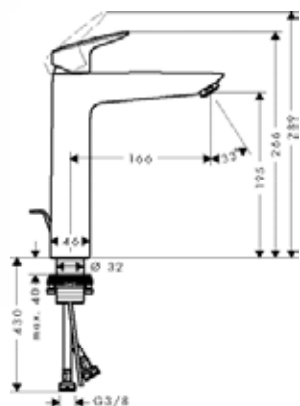

Смеситель для раковины 190, однорычажный, со сливным гарнитуром

- ComfortZone 190
- выступ 166 мм
- обычная струя
- расход воды при 3 барах: 5 л/мин
- керамический узел смешивания
- подходит для проточных водонагревателей
- донный клапан, 1 1/4"
- материал сливного набора: синтетический
- класс шума: I

хром 71090000 133.70

похожие продукты:

- Смеситель для раковины 190, однорычажный, без сливного набора

хром 71091000 127.79