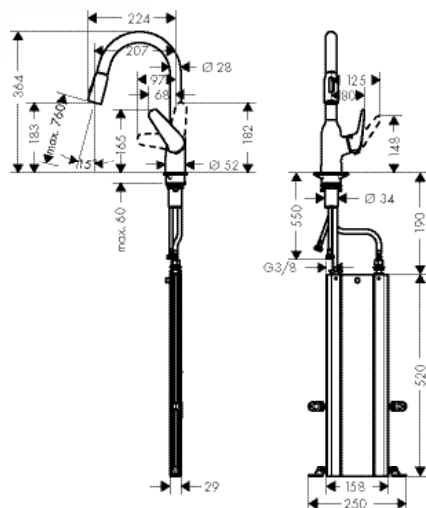

NEW

M4216-H180 Кухонный смеситель, однорычажный, с вытяжным душем

Поверхность	Артикул	Евро
хром	71821000	337.67
под сталь	71821800	420.27

- ComfortZone 180
- угол поворота излива: 360°
- ламинарная и душевая струя
- фиксируемая душевая струя, автоматическое переключение струи в исходный режим закрытием смесителя
- магнитная система крепления душа MagFit
- душевой шланг Quick-Connect
- расход воды 8 л/мин
- керамический узел смешивания
- соединительные шланги G 3/8
- встроенный клапан обратного тока воды
- подходит для проточных водонагревателей
- класс шума: I
- класс расхода воды: O
- короб sBox для тихого, плавного, безопасного перемещения шланга в кухонном шкафу, под столешницей; удлинение шланга - до 76 см
- требуется отверстие для смесителя Ø 35 мм

поставка с октября 2018

NEW