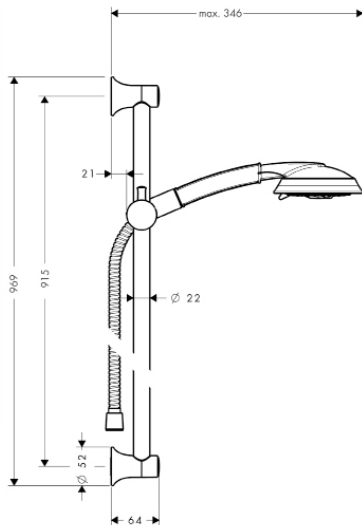

Raindance Classic душевые наборы

Raindance Classic Душевой набор 100 3jet со штангой 90 см

- тип струи: RainAir, WhirlAir, BalanceAir
- переключение типов струи с помощью вращающегося душевого диска
- размер душевого диска: 119 мм
- со стороны душа упорный подшипник, предотвращающий перекручивание душевого шланга
- держатель ручного душа регулируется в пределах 90°, поворачивается вправо и влево, перемещается вверх и вниз
- максимальный расход воды при 3 бар: 17 л/мин
- хромированные настенные крепления из пластика

хром   27841000   300.21
хром/под золото   27841090   416.53

СОСТОИТ ИЗ:

- Raindance Classic Ручной душ 100 3jet (# 28548XXX)
- Sensoflex Душевой шланг металлический 160 см (# 28136000)

ДРУГИЕ РАЗМЕРЫ:

- Raindance Classic Душевой набор 100 3jet с душевой штангой 65 см

хром   27843000   292.57
хром/под золото   27843090   396.00