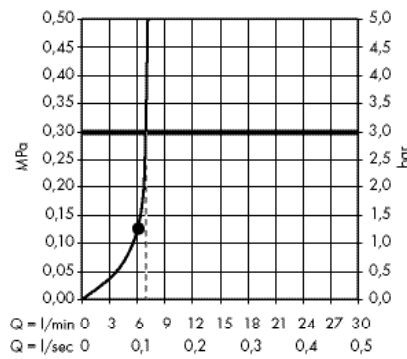

· Croma Select S Ручной душ 1jet EcoSmart
7 л / МИН
26806400