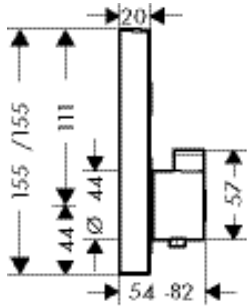

Термостаты ShowerSelect, скрытый монтаж

ShowerSelect Термостат, скрытого монтажа, для 1 потребителя

- 1 потребитель
- кнопка Select включения / выключения для одного потребителя
- картридж термостата, клапан Select
- предохранительный ограничитель при 40°C
- регулируемое ограничение температуры
- класс шума: I
- класс расхода воды: D, B
- комплект поставки: рукоятка, гильза, розетка, функциональный блок, кнопка включения / выключения
- не входит в комплект: скрытая часть

Поверхность

Артикул

Euro

хром

15762000

596.10

требуется:

- Скрытая часть iBox universal

01800180

126.74

дополнительно:

- ShowerSelect Удлинение для ShowerSelect
- Удлинение скрытой части 25 мм для iBox universal

хром

13593000

53.66

13595000

57.79