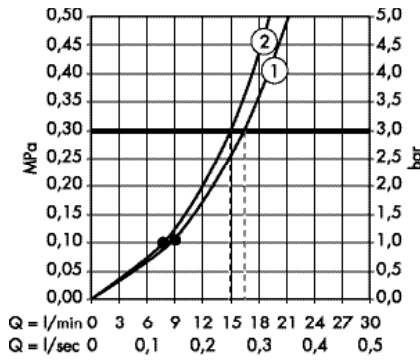

1. Верхний душ
2. Ручной душ

· Croma Select E Showerpipe 180 2jet с термостатом для ванны
27352400