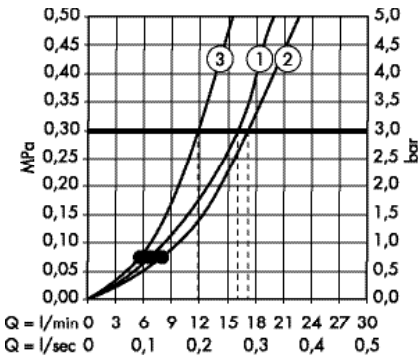

1. RainAir
2. WhirlAir
3. Струя BalanceAir