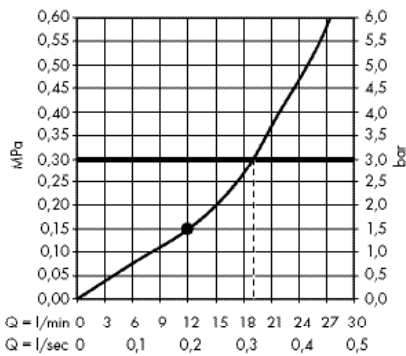

· Гигиенический душ 1jet с держателем и шлангом 125 см, устойчивым к давлению
32127000

1. С ограничителем расхода
2. Без ограничителя расхода

Верхние души

· Rainmaker Select Верхний душ 580 3jet
24001400, 24001600

1. Rain
2. Rainflow
3. Струя Mono

· Rainmaker Select Верхний душ 460 3jet с держателем
24007400, 24007600

1. Струя Mono
2. Rain
3. RainStream

· Rainmaker Select Верхний душ 460 3jet с потолочным подсоединением
24006400, 24006600

1. Струя Mono
2. Rain
3. RainStream

· Rainmaker Select Верхний душ 460 2jet с держателем
24005400, 24005600

1. Rain
2. RainStream

· Rainmaker Select Верхний душ 460 2jet с потолочным подсоединением
24004400, 24004600

1. Rain
2. RainStream

· Rainmaker Select Верхний душ 460 1jet с держателем
24003400, 24003600

· Rainmaker Select Верхний душ 460 1jet с потолочным подсоединением
24002400, 24002600

· Raindance Select E Верхний душ 300 3jet с держателем
26468000, 26468400

1. Rain
2. RainAir
3. RainStream