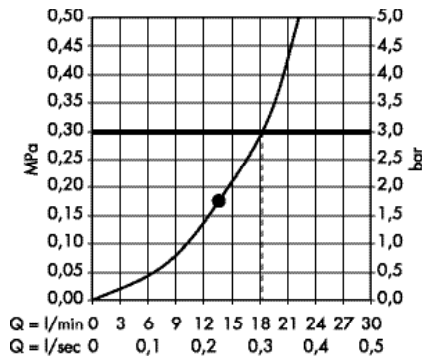

· Raindance Rainfall Верхний душ 150 1jet
26442000