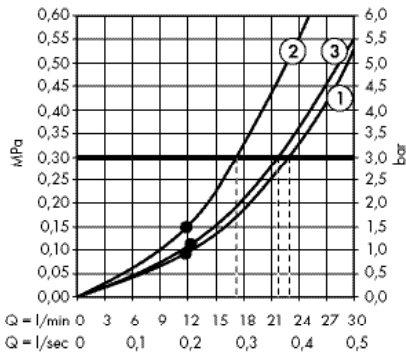

1. Струя Mono
2. Rain
3. RainStream

· Rainmaker Select Верхний душ 460 2jet с держателем
24005400, 24005600