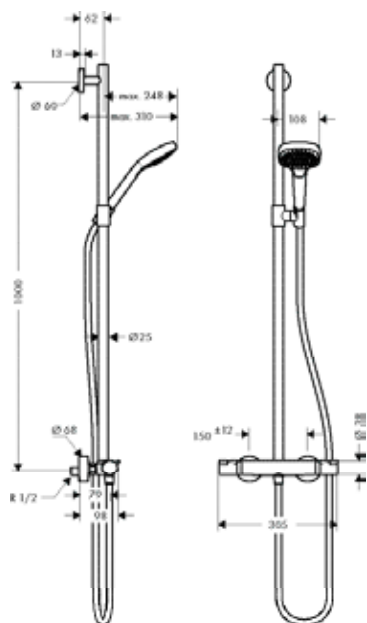

СОСТОИТ ИЗ:

- Isiflex Душевой шланг 160 см (# 28276XXX)
- Croma Select E Верхний душ 180 2jet (# 26524XXX)
- Croma Select E Ручной душ Multi (# 26810400)

Croma Select E SemiPipe Multi с термостатом

белый/хром