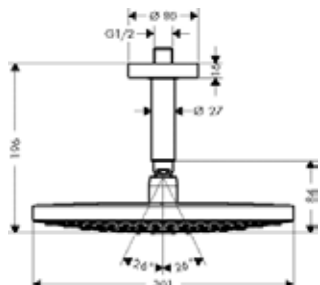

Raindance Select S

Raindance Select S Верхний душ 300 2jet с потолочным подсоединением

- размер душевого диска: 300 мм
- тип струи: Rain, RainAir
- расход воды для струи Rain (при 3 бар): 17 л/мин
- расход воды для струи RainAir (при 3 бар): 17 л/мин
- переключение струи при помощи кнопки Select на верхнем душе
- поверхность душевого диска: хром или белый
- материал душевого диска: металл
- съемный душевой диск для очистки
- металлическое потолочное подсоединение
- длина потолочного подсоединения: 100 мм
- монтаж: потолок
- соединительная резьба G 1/2

Поверхность   Артикул   Euro

хром   27337000   522.83
белый/хром   27337400   522.83