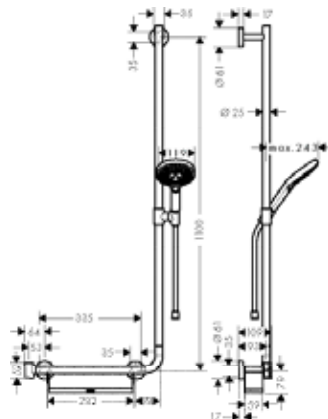

Raindance Select S Душевой набор 120 3jet со штангой 110 см, правосторонний

- держатель для душа можно снять
- полочка из белого пластика
- полочку можно снять
- тип струи: Rain, RainAir, WhirlAir
- удобное переключение типов струи с помощью кнопки Select
- размер душевого диска: 120 мм
- со стороны душа упорный подшипник, предотвращающий перекручивание душевого шланга
- держатель ручного душа регулируется в пределах 90°, поворачивается вправо и влево, перемещается вверх и вниз
- полностью хромированный держатель душа из металла
- максимальный расход воды при 3 бар: 15 л/мин
- ширина штанги 25 мм
- материал: латунь
- хромированные настенные крепления из металла

состоит из:

- Unica Душевая штанга Comfort 110 см, правосторонняя (# 26404400)
- Raindance Select S Ручной душ 120 3jet (# 26530XXX)
- Isiflex Душевой шланг 160 см (# 28276XXX)

другие размеры:

- Raindance Select S Душевой набор 120 3jet со штангой 110 см, левосторонний

версия EcoSmart:

- Raindance Select S Душевой набор 120 3jet EcoSmart 9 л/мин со штангой 110 см, правосторонний

дополнительно:

- Unica Подножка Comfort

Поверхность	Артикул	Евро
хром	26326000	428.57
белый/хром	26326400	431.93

хром	26326000	428.57
белый/хром	26326400	431.93

хром	26324000	431.93
белый/хром	26324400	428.11

хром	26327000	428.11
белый/хром	26327400	428.11

хром	26329000	163.14