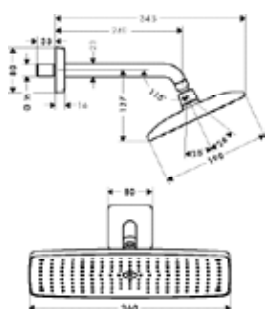

Raindance E Верхний душ 360 1jet с держателем 24 см

- размер душевого диска: 360 x 190 мм
- длина держателя для душа: 240 мм
- тип струи: RainAir
- расход воды для струи RainAir (при 3 бар): 17 л/мин
- полностью хромированный душевой диск
- материал душевого диска: металл
- съемный душевой диск для очистки
- монтаж: стена
- соединительная резьба G 1/2

хром

27371000

672.13