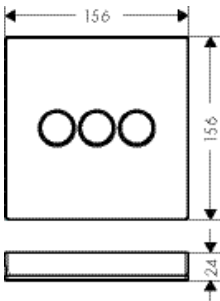

**ShowerSelect Glass Модуль
ShowerSelect с 3 запорными
клапанами, стеклянный**

- 3 потребителя
- клапан Select
- комплект поставки: функциональный блок, кнопка широкая зона Rain, кнопка водопад, кнопка режима моно
- не входит в комплект: скрытая часть

белый/хром	15736400	535.43
черный/хром	15736600	535.43

требуется:

· Скрытая часть iBox universal	01800180	126.74

Дополнительные детали - кнопки - заказывается отдельно

Кнопка включения/выключения

белый	92579450
черный	92579610

**Кнопка управления ручным
душем**

белый	92573450
черный	92573610