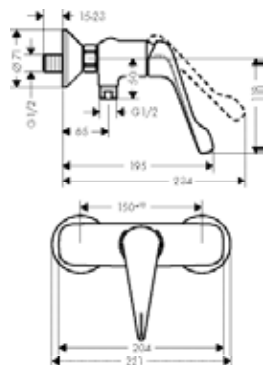

Поверхность

хром

Артикул

71060000

Euro

112.41

NEW

**Смеситель для душа, однорычажный, с длинной рукояткой, VM**