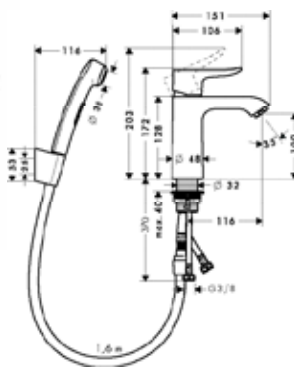

Набор для биде, со сливным клапаном Push-Open

- состоит из: однорычажный смеситель для раковины, гигиенический душ, держатель для душа, держатель для душа, перекрываемый сливной гарнитур
- ComfortZone 110
- расход воды при 3 барах: 5 л/мин
- керамический узел смешивания
- подходит для проточных водонагревателей
- сливной клапан Push-Open G 1 1/4
- материал сливного набора: металл
- класс шума: I
- класс расхода воды: A, O

хром	31285000	312.01