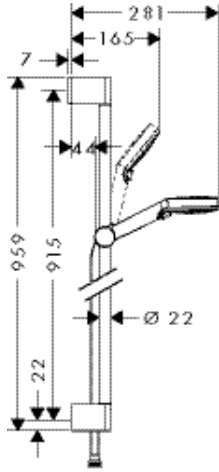

Crometta душевые наборы

Crometta Душевой набор Vario со штангой 90 см

- тип струи: Rain, IntenseRain
- переключение типов струи с помощью вращающегося душевого диска
- размер душевого диска: 100 мм
- со стороны душа упорный подшипник, предотвращающий перекручивание душевого шланга
- угол наклона может изменяться до 45°
- полностью хромированный держатель душа
- максимальный расход воды при 3 бар: 14 л/мин
- ширина штанги 22 мм
- хромированные настенные крепления из пластика

состоит из:

- Crometta Ручной душ Vario (# 26330400)
- Unica Душевая штанга Cromta 90 см (# 26506000)
- Comfortflex Душевой шланг 160 см (# 28168000)

другие размеры:

- Crometta Душевой набор Vario со штангой 65 см

версия EcoSmart:

- Crometta Душевой набор Vario EcoSmart 9 л/мин со штангой 90 см

Поверхность	Артикул	Euro
белый/хром	26536400	59.78

белый/хром	26532400	53.62

белый/хром	26538400	62.18