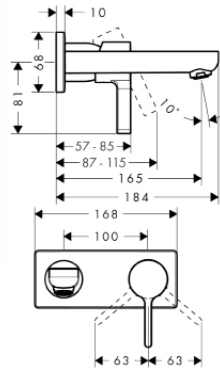

Смеситель для раковины, однорычажный, излив 165 мм, СМ

- выступ 165 мм
- обычная струя
- расход воды при 3 барах: 5 л/мин
- керамический узел смешивания
- подходит для проточных водонагревателей
- сливной набор без опции перекрытия стока
- материал сливного набора: металл
- с возможностью размещения рукоятки справа или слева
- класс шума: I
- класс расхода воды: O
- не входит в комплект: скрытая часть

хром	31162000	293.22

другие размеры:

- Смеситель для раковины, однорычажный, излив 225 мм, СМ

хром	31163000	318.80

требуется:

- Скрытая часть однорычажного настенного смесителя для раковины

	13622180	231.31