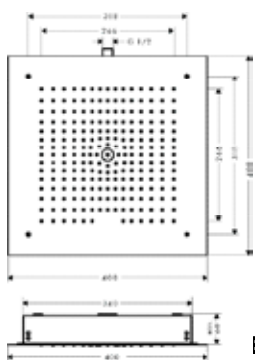

NEW

Raindance E Верхний душ 400/400 1jet

- размер душевого диска: 400 x 400 мм
- тип струи: RainAir
- расход воды для струи RainAir (при 3 бар): 20 л/мин
- полностью хромированный душевой диск
- материал душевого диска: металл
- монтаж: потолок, скрытый монтаж
- соединительная резьба G 1/2

хром

26252000

942.00

EW

требуется:

- Raindance E Скрытая часть верхнего душа 400/400 1jet

хром

26254180

138.14

NEW