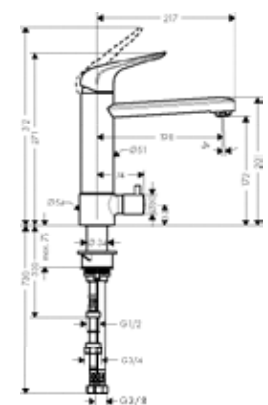

M424-H180 Кухонный смеситель, однорычажный, с запорным вентилем

хром

71813000

293.33

- ComfortZone 180
- угол поворота излива: 120°
- с запорным вентилем устройства
- расход воды 12 л/мин
- керамический узел смешивания
- соединительные шланги G 3/8
- подходит для проточных водонагревателей
- класс шума: II
- класс расхода воды: A
- требуется отверстие для смесителя Ø 35 мм

поставка с октября 2018