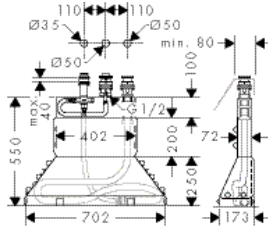

Скрытая часть однорычажного смесителя на край ванны на 3 отверстия

13437180 720.26

- комплект поставки: скрытая часть, набор шлангов Secuflex, Secubox
- максимальное расстояние, на которое вытягивается ручной душ: 1,10 м
- класс шума: I
- класс расхода воды: C, B