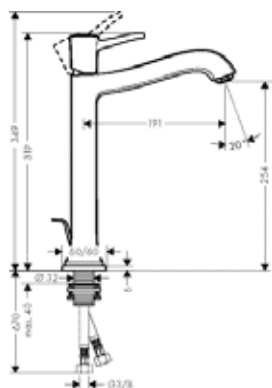

Поверхность Артикул Euro

Смеситель для раковины 260 однорычажный, со сливным гарнитуром, для раковин в форме таза

- ComfortZone 260
- выступ 191 мм
- обычная струя
- расход воды при 3 барах: 5 л/мин
- керамический узел смешивания
- подходит для проточных водонагревателей
- донный клапан, 1 1/4"
- материал сливного набора: металл
- класс шума: I
- класс расхода воды: A

хром 31303000 501.86
хром/под золото 31303090 627.40