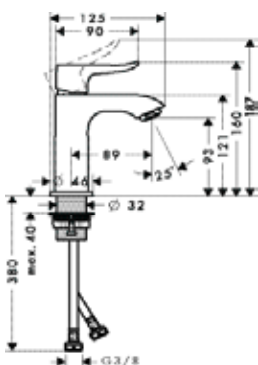

Смеситель для маленькой раковины 100, однорычажный, без сливного набора

- ComfortZone 100
- выступ 89 мм
- обычная струя
- расход воды при 3 барах: 5 л/мин
- керамический узел смешивания
- подходит для проточных водонагревателей
- не входит в комплект: слив/перелив

хром 31186000 227.83

похожие продукты:

- Смеситель для маленькой раковины 100, однорычажный, со сливным гарнитуром

хром 31088000 237.58