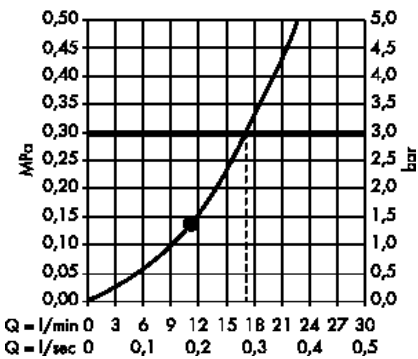

· Croma Верхний душ 160 1jet
27450000

· Croma 100 Верхний душ Multi
27443000