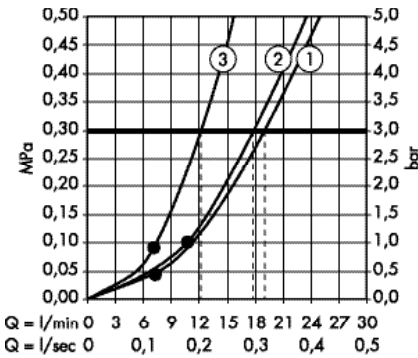

· Clubmaster Верхний душ 3jet с держателем
27475000

1. Нормальная
2. Soft
3. Massage

· Clubmaster Верхний душ 3jet
28496000