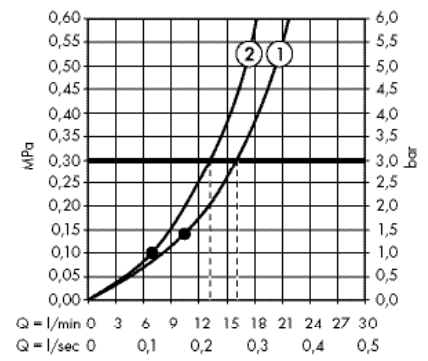

1. Верхний душ
2. Ручной душ

· Croma Select S Showerpipe 280 1jet с термостатом для ванны
26792000