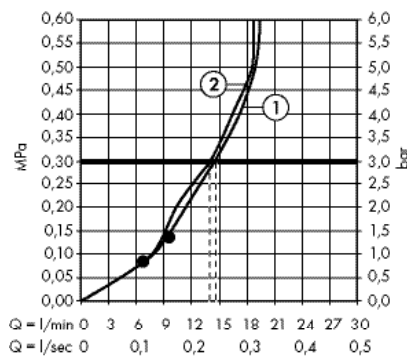

1. Верхний душ
2. Ручной душ

· Croma Select S Showerpipe 280 1jet Reno
26793000