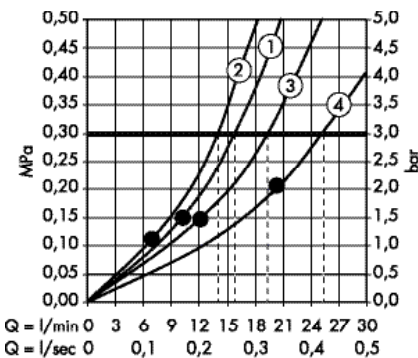

1. Верхний душ Rain / RainAir
2. Ручной душ
3. Верхний душ RainStream
4. Верхний душ Rain + RainStream / RainAir + RainStream

· Raindance Select E Showerpipe 300 2jet c ShowerTablet Select 300
27126000, 27126400