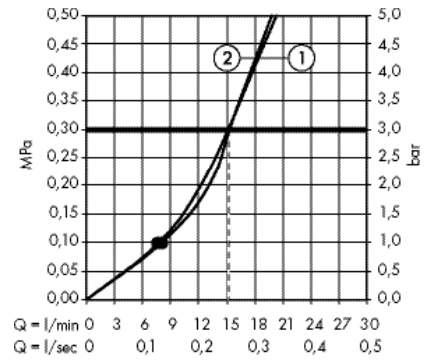

1. Верхний душ
2. Ручной душ

· Croma Select S SemiPipe Multi с термостатом
27247400