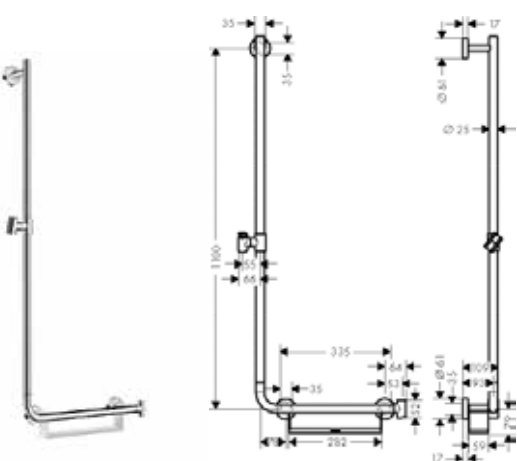

дополнительно:

· Подножка Comfort	хром	26329000	163.14

Душевая штанга Comfort 110 см, левосторонняя

- состоит из: душевая штанга, полочка, держатель для душа можно снять
- полочка из белого пластика
- полочку можно снять
- держатель ручного душа регулируется в пределах 90°, поворачивается вправо и влево, перемещается вверх и вниз
- полностью хромированный держатель душа из металла
- толщина штанги 25 мм
- материал: латунь
- хромированные настенные крепления из металла

белый/хром	26403400	349.94

похожие продукты:

· Душевая штанга Comfort 110 см, правосторонняя	белый/хром	26404400	349.94

дополнительно:

· Подножка Comfort	хром	26329000	163.14