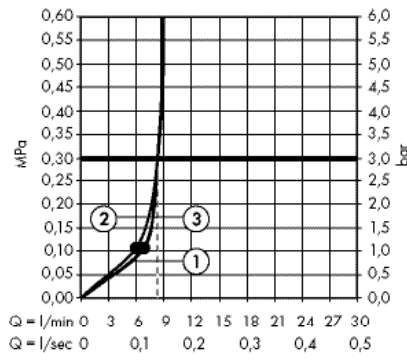

· Croma 100 Ручной душ Multi EcoSmart
9 л / мин
28538000

1. Massage
2. Струя Mono
3. Rain