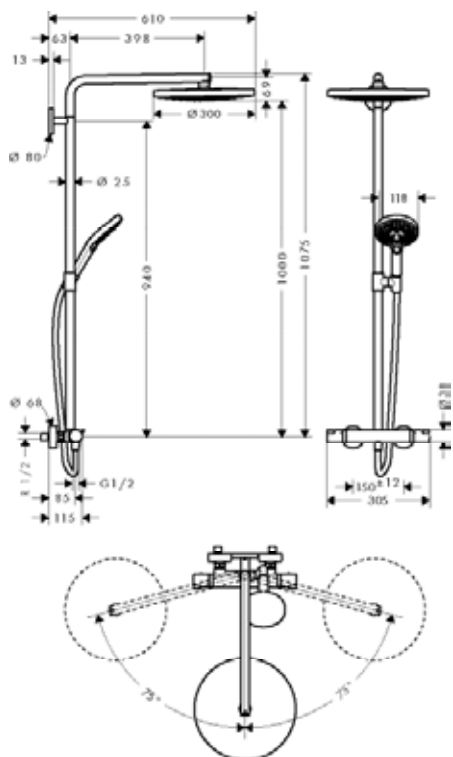

Raindance Select S Showerpipe

Поверхность Артикул Euro

Raindance Select S Showerpipe 300 2jet с термостатом

хром 27133000 1,239.68
белый/хром 27133400 1,239.68

- максимальный расход воды при 3 бар: 15 л/мин
- верхний душ Raindance Select S 300 2jet
- размер душевого диска: 300 мм
- тип струи: RainAir, Rain
- удобное переключение типов струи с помощью кнопки Select
- поверхность душевого диска: хром или белый
- длина держателя для душа: 460 мм
- поворотный держатель для душа
- термостат Ecostat Comfort
- предохранительный ограничитель при 40°C
- регулируемый ограничитель температуры горячей воды
- пользовательское управление посредством вращения рукоятки
- вид монтажа: наружный монтаж
- величина соединения DN15
- соединительная резьба G 1/2
- межосевое подключение 150 ± 12 мм
- регулируемое по высоте крепление ручного душа
- подходит для проточных водонагревателей мощностью 18 кВт
- класс шума: I
- класс расхода воды: O, B

СОСТОИТ ИЗ:

- Isiflex Душевой шланг 160 см (# 28276XXX)
- Raindance Select S Ручной душ 120 3jet (# 26530XXX)