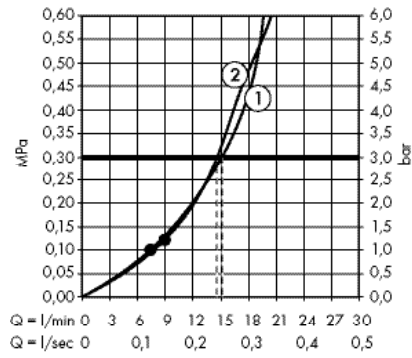

1. Верхний душ
2. Ручной душ

· Croma Showerpipe 220 1jet с термостатом для ванны
27223000