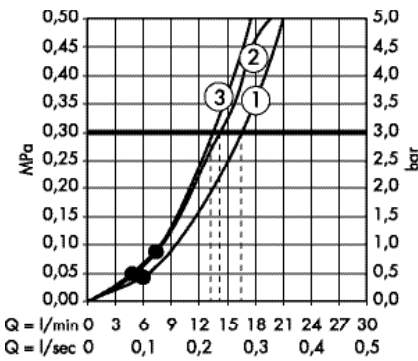

· Crometta 85 Ручной душ Multi
28563000

1. Нормальная
2. Massage
3. Струя Моно