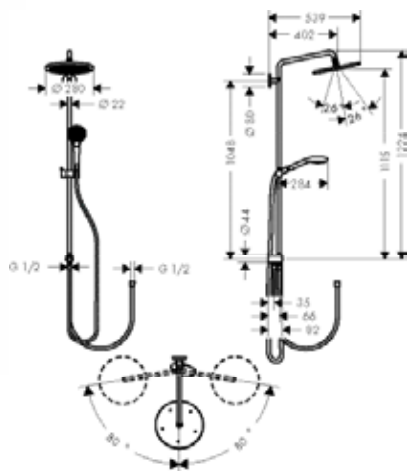

Croma Select S Showerpipe 280 1jet Reno хром

26793000

759.14

- размер душевого диска: 280 мм
- регулируемый угол верхнего душа
- тип струи: RainAir
- расход воды для струи RainAir (при 3 бар): 10 л/мин
- полностью хромированный душевой диск
- поворотный держатель для душа
- длина держателя для душа: 400 мм
- регулируемое по высоте крепление ручного душа
- потребитель: верхний душ, ручной душ
- подсоединение к водопроводу: душевой шланг Isiflex 0,8 м
- вид монтажа: наружный монтаж
- соединительная резьба G 1/2

СОСТОИТ ИЗ:

- Isiflex Душевой шланг 160 см (# 28276XXX)
- Croma Верхний душ 280 1jet (# 26220000)
- Croma Select S Ручной душ Multi (# 26800400)