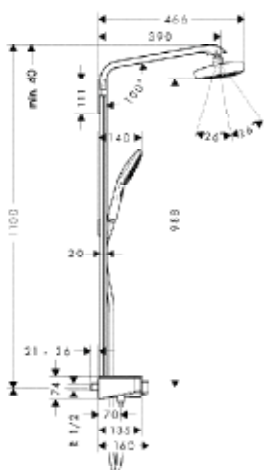

хром 27127000 1,990.08
 белый/хром 27127400 1,990.08

СОСТОИТ ИЗ:

- Держатель ручного душа Porter S (# 28331XXX)
- Isiflex Душевой шланг 160 см (# 28276XXX)
- Raindance Select E Ручной душ 120 3jet (# 26520XXX)