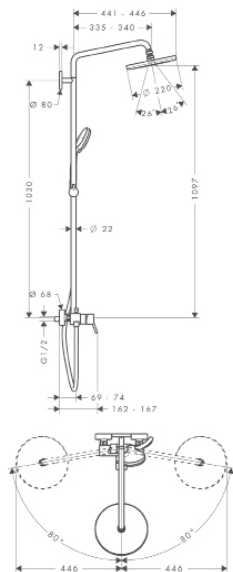

Croma Showerpipe 220 1jet с однорычажным смесителем

- верхний душ Croma 220
- размер душевого диска: 220 мм
- регулируемый угол верхнего душа
- тип струи: RainAir
- расход воды для струи RainAir (при 3 бар): 16 л / мин
- полностью хромированный душевой диск
- длина держателя для душа: 400 мм
- поворотный держатель для душа
- регулируемое по высоте крепление ручного душа
- вид монтажа: наружный монтаж
- величина соединения DN15
- соединительная резьба G 1/2
- межосевое подключение 150 ± 12 мм
- керамический узел смешивания
- регулируемое ограничение температуры
- класс шума: I
- класс расхода воды: B, O

СОСТОИТ ИЗ:

- Croma Верхний душ 220 1jet (# 26464000)
- Croma 100 Ручной душ Vario (# 28535000)
- Isiflex Душевой шланг 160 см (# 28276XXX)

хром

27222000

637.71