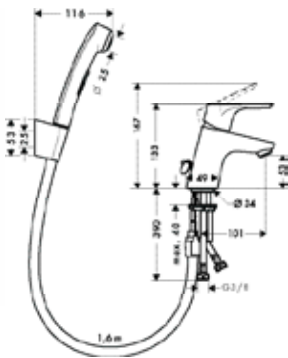

Набор для биде

- состоит из: однорычажный смеситель для раковины, гигиенический душ, держатель для душа, шланг 1.6м
- расход воды при 3 барах: 5 л/мин
- керамический узел смешивания
- подходит для проточных водонагревателей
- класс шума: I
- класс расхода воды: A, O
- не входит в комплект: слив/перелив

хром

31926000

132.07