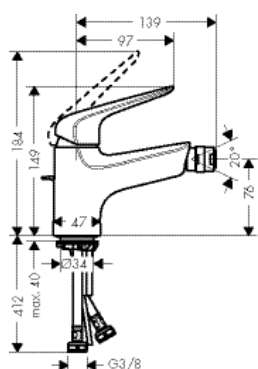

Биде

NEW

Смеситель для биде 70, однорычажный, со сливным гарнитуром

- выступ 139 мм
- аэратор с шарнирным соединением
- обычная струя
- расход воды при 3 барах: 7.2 л/мин
- керамический узел смешивания
- регулируемое ограничение температуры
- подходит для проточных водонагревателей
- материал сливного набора: металл
- класс шума: I
- класс расхода воды: O
- комплект поставки: однорычажный смеситель для биде

Поверхность

Артикул

Euro

хром

71142000

118.33

NEW