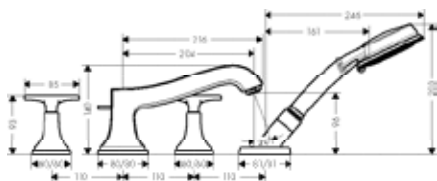

дополнительно:

- Уплотнительная манжета

96441000 146.00

**Уплотнительная манжета**

96441000 146.00

		Поверхность	Артикул	Euro
		<p>Излив на ванну</p> <ul style="list-style-type: none"> · выступ 159 мм · настенный монтаж · расход воды: 25 л/мин · тип струи: обычная струя · комплект поставки: излив на ванну, 	<p>хром хром/под золото</p>	<p>13425000 13425090</p> <p>208.42 265.18</p>
		<p>Смеситель на край ванны, на 4 отверстия</p> <ul style="list-style-type: none"> · выступ 245 мм · вид соединения: скрытая часть · расход воды при 3 барах: 22 л/мин · керамический узел смешивания · с переключателем вакуумного типа · клапан обратного тока воды · со встроенной защитной комбинацией EN1717 · комплект поставки: излив на ванну с переключателем, рукоятки, розетка · не входит в комплект: скрытая часть 	<p>хром хром/под золото</p>	<p>31315000 31315090</p> <p>701.00 884.13</p>
			<p>состоит из:</p> <ul style="list-style-type: none"> · Ручной душ 100 3jet (# 28548XXX) 	
			<p>требуется:</p> <ul style="list-style-type: none"> · Скрытая часть смесителя на край ванны на 4 отверстия 	<p>13444180</p> <p>920.53</p>
		<p>Смеситель на край ванны, на 4 отверстия, с рычаговыми рукоятками</p> <ul style="list-style-type: none"> · выступ 245 мм · вид соединения: скрытая часть · расход воды при 3 барах: 22 л/мин · керамический узел смешивания · с переключателем вакуумного типа · клапан обратного тока воды · со встроенной защитной комбинацией EN1717 · комплект поставки: излив на ванну с переключателем, рукоятки, розетка · не входит в комплект: скрытая часть 	<p>хром хром/под золото</p>	<p>31441000 31441090</p> <p>770.54 959.96</p>
			<p>состоит из:</p> <ul style="list-style-type: none"> · Ручной душ 100 3jet (# 28548XXX) 	
			<p>требуется:</p> <ul style="list-style-type: none"> · Скрытая часть смесителя на край ванны на 4 отверстия 	<p>13444180</p> <p>920.53</p>