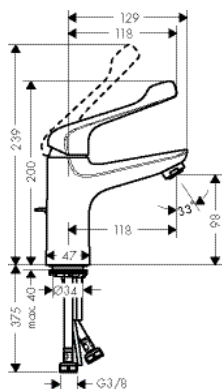

Поверхность Артикул Euro

NEW

Смеситель для раковины 100, однорычажный, 1/2", с длинной ручкой, со сливным гарнитуром

- состоит из: однорычажный смеситель для раковины, сливной гарнитур
- ComfortZone 100
- удлиненная ручка
- выступ 118 мм
- ламинарная струя
- расход воды при 3 барах: 5 л/мин
- керамический узел смешивания
- подходит для проточных водонагревателей
- донный клапан, 1 1/4"
- материал сливного набора: металл
- класс шума: I
- класс расхода воды: O

хром 71921000 143.23

NEW