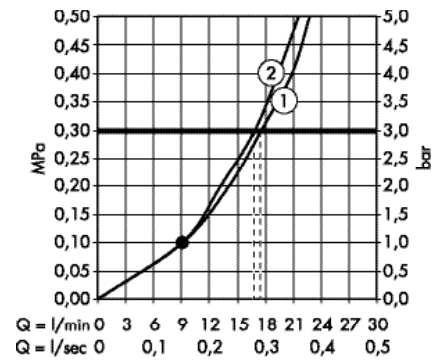

1. Rain
2. RainAir

· Raindance Select S Верхний душ 240 2jet с держателем
26466000, 26466400

1. Rain
2. RainAir

· Croma Select E Верхний душ 180 2jet
26524000, 26524400