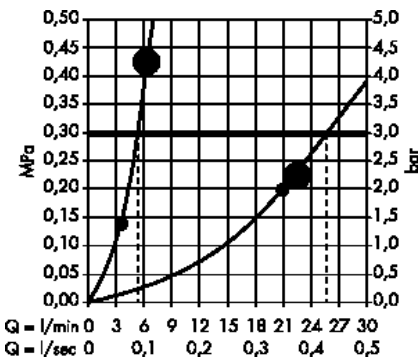

Форсунки

· PuraVida Боковая форсунка 100 ljet
28430000, 28430400

1. 1 x Боковой душ
2. 3 x Боковой душ
3. 6 x Боковой душ

· Bodyvette Боковая форсунка 1jet
28466000

1. 1 x Боковой душ
2. 6 x Боковой душ

Showerpipe и душевые панели