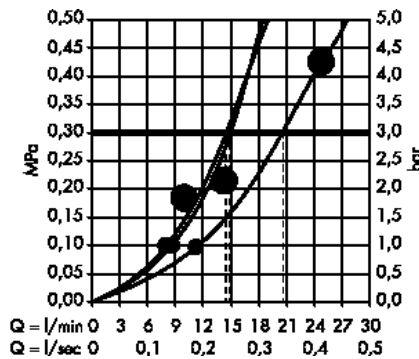

1. Massage
2. Струя Mono
3. Rain

· Croma 100 Верхний душ Vario
27441000