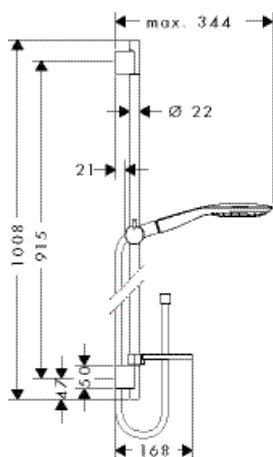

Raindance Select E Душевой набор 150 3jet со штангой 90 см и мыльницей

- тип струи: RainAir, CaresseAir, Mix
- удобное переключение типов струи с помощью кнопки Select
- размер душевого диска: 150 мм
- со стороны душа упорный подшипник, предотвращающий перекручивание душевого шланга
- держатель ручного душа регулируется в пределах 90°, поворачивается вправо и влево, перемещается вверх и вниз
- максимальный расход воды при 3 бар: 16 л/мин
- хромированные настенные крепления из пластика