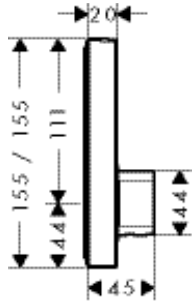

Термостаты ShowerSelect, скрытый монтаж

Поверхность Артикул Euro

ShowerSelect Смеситель ShowerSelect, для 1 потребителя, СМ

хром

15767000

479.96

- вид соединения: скрытая часть
- расход воды ручным душем при 3 барах: 21 л/мин
- керамический картридж для регулировки температуры, клапан Select
- регулируемое ограничение температуры
- класс шума: II
- класс расхода воды: B
- комплект поставки: рукоятка, розетка, функциональный блок, кнопка включения / выключения
- не входит в комплект: скрытая часть

требуется:

- Скрытая часть iBox universal

01800180

126.74

дополнительно:

- ShowerSelect Удлинение для ShowerSelect
- Удлинение скрытой части 25 мм для iBox universal

хром

13593000

53.66

13595000

57.79