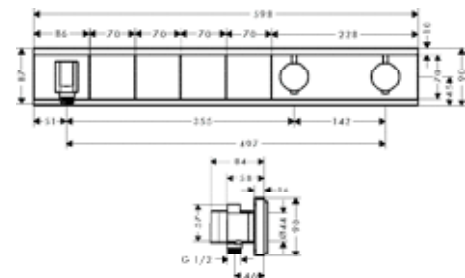

требуется:

- RainSelect Термостат, скрытого монтажа, для 3 потребителей

хром	15356000	1,632.78
белый/хром	15356400	1,632.78
черный/хром	15356600	1,632.78

NEW