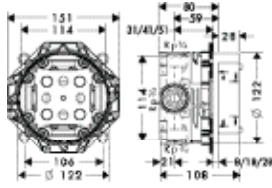

Скрытая часть iBox universal

- регулируемый крепежный фланец
- уплотнительный фланец
- соединительная резьба G 3/4
- для всех готовых наборов для душа, ванны и для термостата
- вращательно-симметричная установка
- звукоизолирующий монтаж
- класс шума: I
- класс расхода воды: D, B

01800180

126.74

дополнительно:

- Удлинение скрытой части 25 мм для iBox universal
- Установочный комплект для iBox universal

13595000

57.79

96615000

39.31