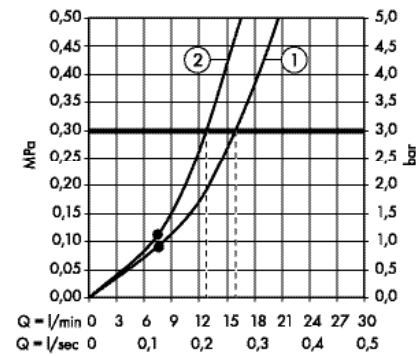

1. Верхний душ
2. Ручной душ

· Croma Showerpipe 220 1jet Reno
27224000