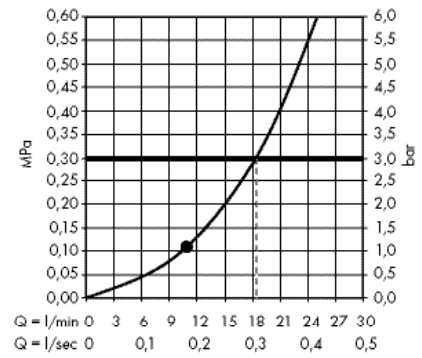

· Raindance S Верхний душ 240 ljet P с держателем
27607000