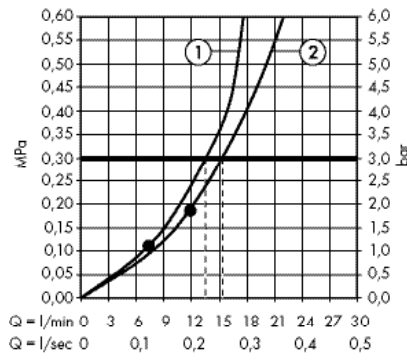

1. Ручной душ
2. Верхний душ

· Crometta E Showerpipe 240 1jet с
термостатом
27271000

1. Ручной душ
2. Верхний душ

· Crometta E Showerpipe 240 1jet с
термостатом для ванны
27298000

1. Верхний душ
2. Ручной душ
3. Водозабор