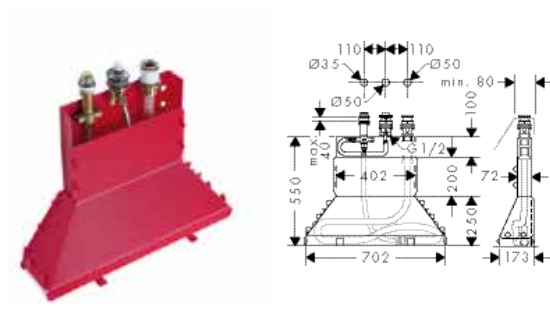

хром 74550000 753.83

состоит из:

- Ручной душ 120 3jet (# 26530XXX)

требуется:

- Скрытая часть однорычажного смесителя на край ванны на 3 отверстия

13437180 720.26

Скрытая часть однорычажного смесителя на край ванны на 3 отверстия