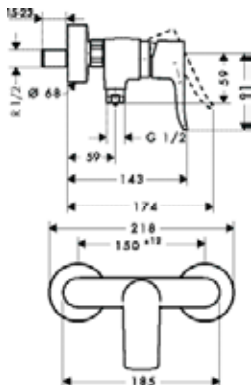

Душ

Смеситель для душа, однорычажный, ВМ, 1/2'

хром 31680000 275.03

- вид соединения: S-образные эксцентрики
- межосевое подключение: 150 ± 12 мм
- расход воды ручным душем при 3 барах: 16 л/мин
- керамический узел смешивания
- регулируемое ограничение температуры
- клапан обратного тока воды
- с шумопоглотителем
- шланговое подсоединение DN15
- класс шума: I
- класс расхода воды: B