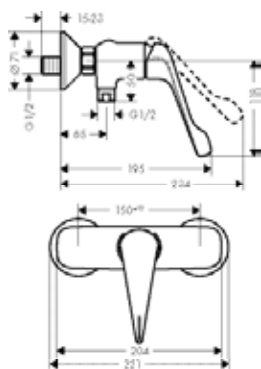

Смеситель для душа, однорычажный, с длинной ручкой, VM

- удлиненная ручка
- вид соединения: S-образные эксцентрики
- межосевое подключение: 150 ± 12 мм
- керамический узел смешивания
- регулируемое ограничение температуры
- с шумопоглотителем
- шланговое подсоединение DN15

хром 71926000 124.27