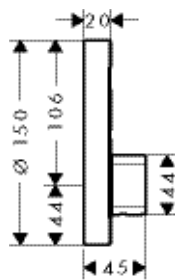

ShowerSelect S Смеситель, скрытого монтажа, для 2 потребителей

хром

15748000

549.87

- вид соединения: скрытая часть
- расход воды через верхний вывод: 20 л/мин
- расход воды через нижний вывод: 20 л/мин
- керамический картридж для регулировки температуры, клапан Select
- регулируемое ограничение температуры
- класс шума: II
- класс расхода воды: B, B
- комплект поставки: рукоятка, розетка, функциональный блок, кнопка широкая зона Rain, кнопка ручной душ
- не входит в комплект: скрытая часть

требуется:

- Скрытая часть iBox universal

01800180

126.74

дополнительно:

- Удлинитель внешней части, Ø 150 мм
- Удлинение скрытой части 25 мм для iBox universal

хром

13597000

52.68

13595000

57.79

Дополнительные детали - кнопки - заказывается отдельно

Кнопка включения/выключения

матовый хром

93579880

7.67

Кнопка управления ручным душем

матовый хром

93573880

7.67