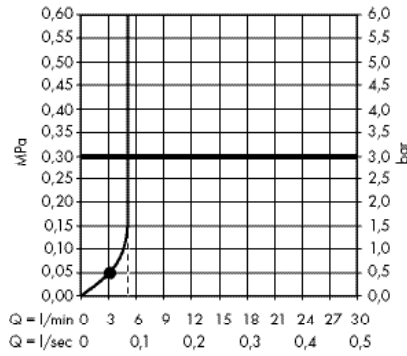

· Crometta Ручной душ 1jet Green
6 л / мин
26334400