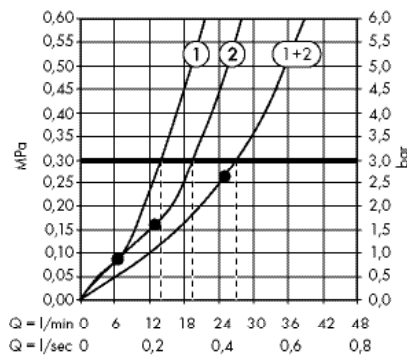

Showerpipe и душевые панели

· Rainmaker Select Showerpipe 460 3jet c термостатом
27106400

1. Ручной душ
2. Верхний душ

· Rainmaker Select Showerpipe 460 2jet c термостатом
27109400