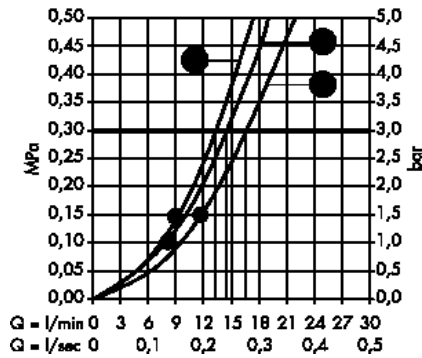

1. RainAir
2. Струя CaresseAir
3. Струя Mix

· Raindance Select S Ручной душ 150 3jet
EcoSmart 9 л / мин
28588000, 28588400