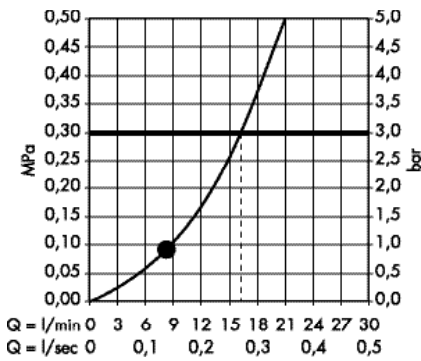

· Crometta 100 Ручной душ 1jet
26825400