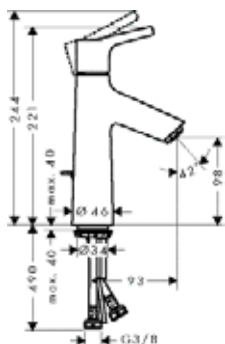

похожие продукты:

- Смеситель для раковины 190, однорычажный, со сливным гарнитуром

хром 72045000 326.18

Смеситель для раковины 100, однорычажный, со сливным гарнитуром

- ComfortZone 100
- выступ 93 мм
- обычная струя
- расход воды при 3 барах: 5 л/мин
- керамический узел смешивания
- подходит для проточных водонагревателей
- донный клапан, 1 1/4"
- материал сливного набора: металл
- класс шума: I
- класс расхода воды: O