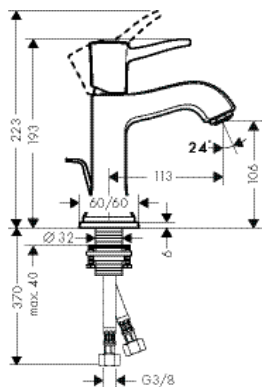

Ассортимент Metropol Classic

Раковина

Ванна

Душ

Аксессуары

Раковина

Смеситель для раковины 110, однорычажный, с рычаговой ручкой и сливным гарнитуром

- ComfortZone 110
- выступ 113 мм
- обычная струя
- расход воды при 3 барах: 5 л/мин
- керамический узел смешивания
- подходит для проточных водонагревателей
- донный клапан, 1 1/4"
- материал сливного набора: металл
- класс шума: I
- класс расхода воды: A