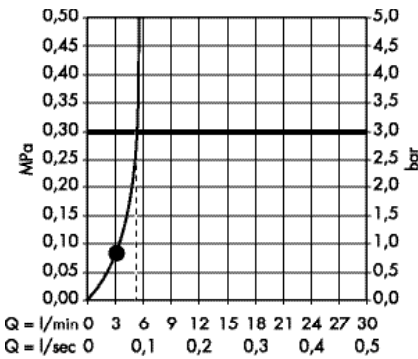

· Crometta 85 Ручной душ Mono Green
6 л / мин
28561000