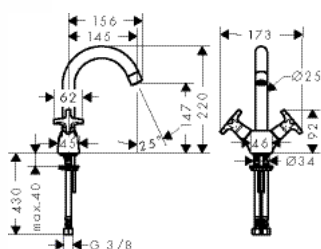

Смеситель для раковины, с двумя ручьяками, LowPressure, без сливного набора

- ComfortZone 150
- угол поворота излива: 120°
- обычная струя
- расход воды при 3 барах: 4 л/мин
- шпindelные вентили
- подходит для проточных водонагревателей
- не входит в комплект: слив/перелив

хром 71271000 133.81