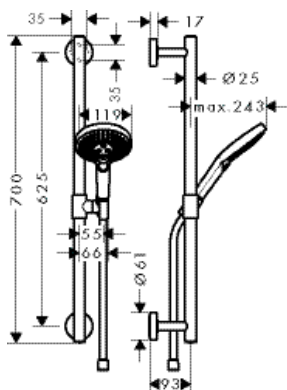

Душевой набор 120 3jet со штангой 65 см

- состоит из: ручной душ, душевая штанга, держатель для душа
- тип струи: Rain, RainAir, WhirlAir
- удобное переключение типов струи с помощью кнопки Select
- размер душевого диска: 120 мм
- со стороны душа упорный подшипник, предотвращающий перекручивание душевого шланга
- держатель ручного душа регулируется в пределах 90°, поворачивается вправо и влево, перемещается вверх и вниз
- полностью хромированный держатель душа из металла
- максимальный расход воды при 3 бар: 15 л/мин
- толщина штанги 25 мм
- материал: латунь
- хромированные настенные крепления из металла

хром	26320000	293.90
белый/хром	26320400	293.90

состоит из:

- Ручной душ 120 3jet (# 26530XXX)
- Штанга для душа Unica Comfort 0,65 м (# 26401000)
- Душевой шланг 160 см (# 28276XXX)

другие размеры:

· Душевой набор 120 3jet со штангой 90 см	хром	26322000	305.69
	белый/хром	26322400	308.82
· Набор для душа Raindance Select S 120 EcoSmart 9 л / мин / Unica Comfort 0,90 м	хром	26323000	305.69
	белый/хром	26323400	305.69

версия EcoSmart:

· Душевой набор 120 3jet EcoSmart 9 л/мин со штангой 65 см	хром	26321000	293.53
	белый/хром	26321400	293.53

дополнительно:

· Поручень Comfort с полочкой и держателем для душа	белый/хром	26328400	150.52
· Подножка Comfort	хром	26329000	163.14