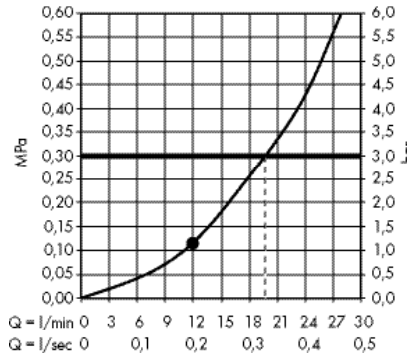

· Raindance E Верхний душ 400/400 ljet
26252000