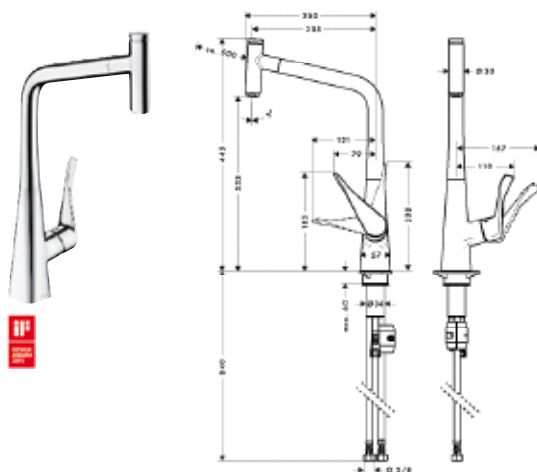

Поверхность Артикул Euro

Metris Select 320 Кухонный смеситель, однорычажный, с вытяжным изливом

- ComfortZone 320
- угол поворота излива: регулировка на 2 уровня, на 110° или 150°
- ламинарная струя
- кнопка Select: для комфортного включения/выключения воды
- магнитная система крепления душа MagFit
- расход воды 8 л/мин
- керамический узел смешивания
- соединительные шланги G 3/8
- встроенный клапан обратного тока воды
- подходит для проточных водонагревателей
- класс шума: I
- класс расхода воды: A
- комплект поставки: однорычажный кухонный смеситель, соединительные шланги, крепежный набор, вытяжной шланг, утяжелитель шланга, фиксатор поворота излива, фильтры-сеточки, инструкция по монтажу

хром 14884000 539.10
под сталь 14884800 700.80

NEW