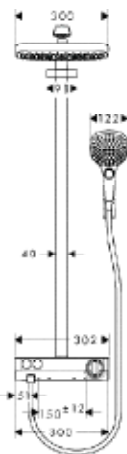

Raindance Select E Showerpipe 300 2jet с ShowerTablet Select 300

- верхний душ Raindance Select E 300 2jet
- размер душевого диска: 300 x 160 мм
- регулируемый угол верхнего душа
- полочка: из безопасного стекла
- тип струи: RainAir, Rain
- удобное переключение типов струи с помощью кнопки Select
- расход воды для струи RainAir (при 3 бар): 16 л / мин
- расход воды для струи Rain (при 3 бар): 16 л / мин
- поверхность душевого диска: хром или белый
- длина держателя для душа: 380 мм
- термостат ShowerTablet Select 300
- поверхность полочки: хром или белый
- изолированная подача воды
- предохранительный ограничитель при 40°С
- регулируемый ограничитель температуры горячей воды
- пользовательское управление посредством кнопки Select
- вид монтажа: наружный монтаж
- величина соединения DN15
- соединительная резьба G 1/2
- межосевое подключение 150 ± 12 мм
- для установки на соединительную резьбу R 3/4 необходимо использовать комплект адаптеров 02026000
- класс шума: I
- класс расхода воды: O, B

хром	27126000	1,738.01
белый/хром	27126400	1,738.01

СОСТОИТ ИЗ:

- Держатель ручного душа Porter S (# 28331XXX)
- Isiflex Душевой шланг 160 см (# 28276XXX)
- Raindance Select E Ручной душ 120 3jet (# 26520XXX)