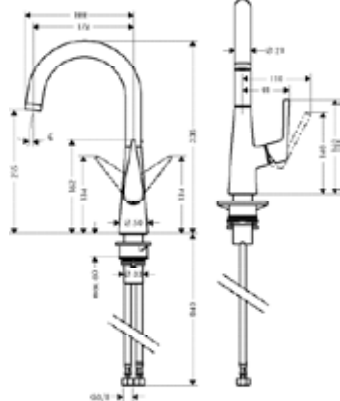

M511-H220 Кухонный смеситель, однорычажный

- ComfortZone 220
- угол поворота излива: регулировка на 3 уровня, на 110°, 150° или 360°
- обычная струя
- расход воды 10 л/мин
- керамический узел смешивания
- соединительные шланги G 3/8
- подходит для проточных водонагревателей
- класс шума: I
- класс расхода воды: A
- требуется отверстие для смесителя Ø 35 мм
- комплект поставки: однорычажный кухонный смеситель, соединительные шланги, крепежный набор, фиксатор поворота излива, инструкция по монтажу

хром
под сталь

73857000
73857800

255.33
331.88