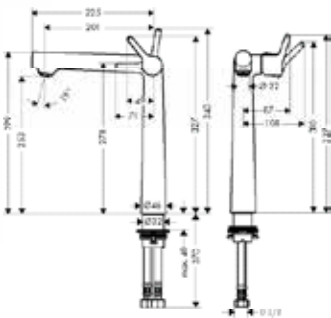

хром

72115000

575.57

похожие продукты:

- Смеситель для раковины 250, однорычажный, без сливного набора

хром

72116000

567.91