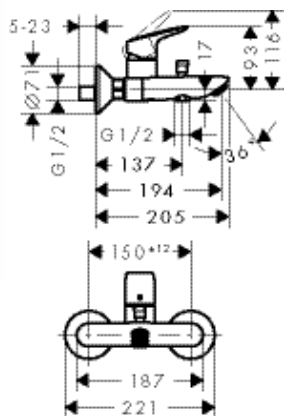

Смеситель для ванны, однорычажный, ВМ

- выступ 194 мм
- вид соединения: S-образные эксцентрики
- межосевое подключение: 150 ± 12 мм
- тип струи смесителя: обычная струя
- расход воды изливом на ванны при 3 барах: 20 л/мин
- расход воды ручным душем при 3 барах: 17 л/мин
- керамический узел смешивания
- регулируемое ограничение температуры
- с переключателем вакуумного типа
- клапан обратного тока воды
- с шумопоглотителем
- подходит для проточных водонагревателей
- класс шума: I
- класс расхода воды: C, B

хром 71400000 116.30