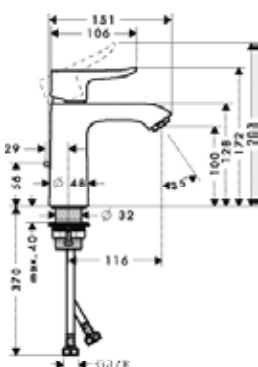

Смеситель для раковины 110, однорычажный, со сливным гарнитуром

- ComfortZone 110
- выступ 116 мм
- обычная струя
- расход воды при 3 барах: 5 л/мин
- керамический узел смешивания
- подходит для проточных водонагревателей
- донный клапан, 1 1/4"
- материал сливного набора: металл
- класс шума: I

хром 31080000 250.00

похожие продукты:

- Смеситель для раковины 110, однорычажный, без сливного набора

хром 31084000 242.14