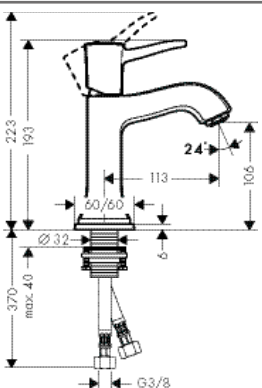

Смеситель для раковины 110, однорычажный, с рычаговой ручкой, без сливного набора

- ComfortZone 110
- выступ 113 мм
- обычная струя
- расход воды при 3 барах: 5 л/мин
- керамический узел смешивания
- подходит для проточных водонагревателей
- класс шума: I
- класс расхода воды: A
- не входит в комплект: слив/перелив

хром   31301000   404.08
хром/под золото   31301090   501.86

похожие продукты:

- Смеситель для раковины 110, однорычажный, с рычаговой ручкой и сливным гарнитуром

хром   31300000   404.08
хром/под золото   31300090   501.86