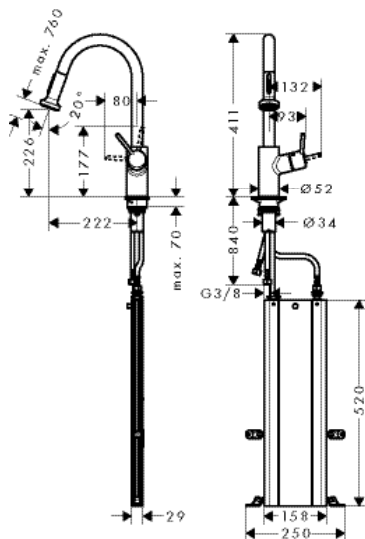

Серия M52 / Talis S² Variarc / Talis S

Поверхность Артикул Евро

M5216-H220 Кухонный смеситель, однорычажный, с вытяжным душем

хром
под сталь

73863000
73863800

604.44
765.64

- ComfortZone 220
- угол поворота излива: 150°
- установка перед окном
- установка перед окном: высота основания смесителя 70 мм
- обычная и душевая струя
- нефиксируемая душевая струя
- магнитная система крепления душа MagFit
- расход воды 11 л/мин
- керамический узел смешивания
- соединительные шланги G 3/8
- встроенный клапан обратного тока воды
- подходит для проточных водонагревателей
- класс шума: I
- класс расхода воды: B, O
- короб sBox для тихого, плавного, безопасного перемещения шланга в кухонном шкафу, под столешницей; удлинение шланга - до 76 см
- требуется отверстие для смесителя Ø 35 мм
- комплект поставки: однорычажный кухонный смеситель, соединительные шланги, крепежный набор, вытяжной шланг, утяжелитель шланга, инструкция по монтажу