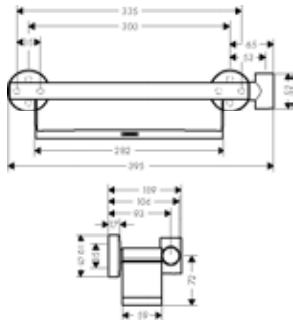

Unica Comfort поручень

Поручень Comfort с полочкой и держателем для душа

- состоит из: поручень, полочка, держатель для душа
- держатель для душа может быть установлен с любой стороны
- держатель для душа можно снять
- полочка из белого пластика
- полочку можно снять
- устойчивое положение упора для шлангов с конической гайкой
- толщина штанги: 25 мм
- латунь
- комплект поставки: поручень, розетки,

Поверхность	Артикул	Евро
белый/хром	26328400	150.52

дополнительно:

- Подножка Comfort

хром	26329000	163.14