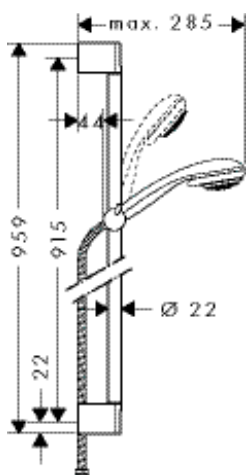

Crometta 85 Душевой набор Vario со штангой 90 см

- тип струи: обычная, каскад, Vario
- переключение типов струи с помощью вращающегося душевого диска
- размер душевого диска: 85 мм
- без упорного подшипника
- держатель ручного душа регулируется в пределах 90°, поворачивается вправо и влево, перемещается вверх и вниз
- максимальный расход воды при 3 бар: 17 л/мин
- хромированные настенные крепления из пластика

состоит из:

- Crometta 85 Ручной душ Vario (# 28562000)
- Unica Душевая штанга Crometta 90 см со шлангом (# 27614000)
- Metaflex Душевой шланг 160 см (# 28266000)

другие размеры:

- Crometta 85 Душевой набор Vario со штангой 65 см хром 27763000 49.77

дополнительно:

- Casetta Мыльница Casetta'С хром 28678000 16.79

хром	27762000	52.87