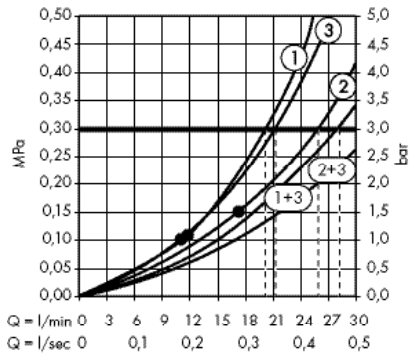

1. RainAir
2. RainAir XXL
3. WhirlAir

· Raindance Rainmaker Верхний душ Raindance Rainmaker Air 3jet, Ø 600 мм, с подсветкой, 1/2'
28404000

1. RainAir
2. RainAir XXL
3. WhirlAir

· Raindance Верхний душ 260/260 1jet
26472000