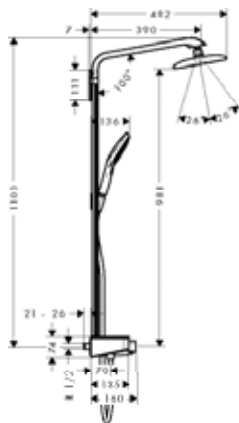

Raindance E Showerpipe 360 1jet с ShowerTablet Select 300

- максимальный расход воды при 3 бар: 14 л/мин
- верхний душ Raindance E 360 Air
- размер душевого диска: 360 x 190 мм
- регулируемый угол верхнего душа
- полочка: из безопасного стекла
- тип струи: RainAir
- полностью хромированный душевой диск
- длина держателя для душа: 380 мм
- термостат ShowerTablet Select 300
- поверхность полочки: хром или белый
- изолированная подача воды
- предохранительный ограничитель при 40°С
- регулируемый ограничитель температуры горячей воды
- пользовательское управление посредством кнопки Select
- вид монтажа: наружный монтаж
- величина соединения DN15
- соединительная резьба G 1/2
- межосевое подключение 150 ± 12 мм
- для установки на соединительную резьбу R 3/4 необходимо использовать комплект адаптеров 02026000

СОСТОИТ ИЗ:

- Держатель ручного душа Porter S (# 28331XXX)
- Isiflex Душевой шланг 160 см (# 28276XXX)
- Raindance Select E Ручной душ 120 3jet (# 26520XXX)

Поверхность Артикул Euro

хром 27288000 1,738.01
белый/хром 27288400 1,738.01