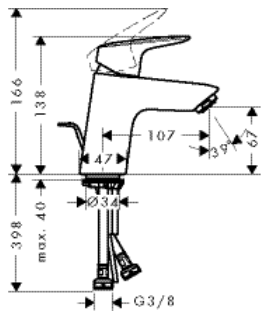

Раковина

Смеситель для раковины 70, однорычажный, со сливным гарнитуром

- ComfortZone 70
- выступ 107 мм
- обычная струя
- расход воды при 3 барах: 5 л/мин
- керамический узел смешивания
- подходит для проточных водонагревателей
- донный клапан, 1 1/4'
- материал сливного набора: синтетический
- класс шума: I

Поверхность	Артикул	Euro
хром	71070000	81.38

похожие продукты:

- Смеситель для раковины 70, однорычажный, с металлическим сливным гарнитуром
- Смеситель для раковины 70, однорычажный, со сливным клапаном Push-Open
- Смеситель для раковины 70, однорычажный, без сливного набора

хром	71170000	104.02
хром	71077000	81.38
хром	71071000	75.54