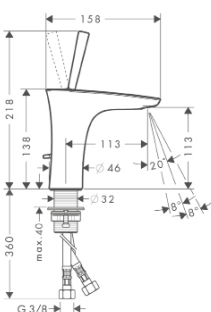

Смеситель для раковины, однорычажный, со сливным гарнитуром

- ComfortZone 110
- выступ 113 мм
- ламинарная струя
- регулируемый формирователь струи
- расход воды при 3 барах: 5 л/мин
- керамический узел смешивания джойстикового типа
- подходит для проточных водонагревателей
- донный клапан, 1 ¼'
- материал сливного набора: металл
- класс шума: I
- класс расхода воды: O

хром 15074000 473.16
белый/хром 15074400 477.60

похожие продукты:

- Смеситель для раковины 110, однорычажный, со сливным клапаном Push-Open

хром 15070000 473.16
белый/хром 15070400 473.16