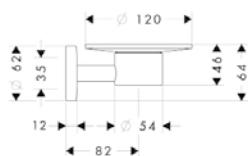

Мыльница

- материал: латунь, хрустальное стекло
- материал держателя: металл
- настенный монтаж

- хром
- шлиф.никель

- 40515000
- 40515820

- 79.56
- 122.87