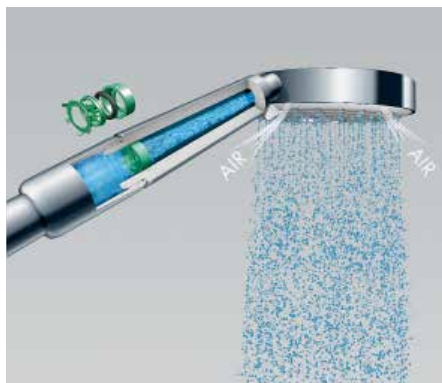

QuickClean

Быстрая очистка изделий

Благодаря практичной технологии QuickClean очистить изделия от известковых отложений можно, просто проведя по ним рукой. Смесители для ванной комнаты и кухни оборудованы аэраторами с силиконовыми гранями, что позволяет без труда ухаживать за изделиями. Форсунки наших душей оснащены гибкими силиконовыми гранями, поэтому любые отложения можно быстро убрать. Убрать грязь или известковые отложения со смесителей и форсунок можно одним движением пальца. Это очень важно, ведь устройства без известкового налета не только лучше выглядят, но и дольше работают.

Технологии

Обеспечивает дополнительный комфорт, позволяя переключаться между различными типами струй простым нажатием кнопки.

Ограничивает поток воды, что позволяет снизить потребление воды и энергии.

Смесь воды и воздуха – эффект мягкой струи, состоящей из множества крупных капель и не допускающей разбрызгивания.

Все, что вам нужно сделать, чтобы убрать известковый налет, – это протереть силиконовые грани аэратора.

Вода равномерно распределяется по большому душевому диску – все ваше тело окутано крупными каплями воды.