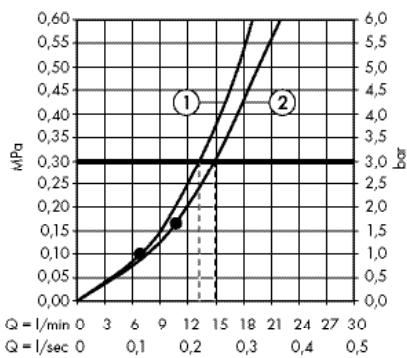

1. Ручной душ
2. Верхний душ

· Crometta Showerpipe 160 1jet с
термостатом
 # 27264400