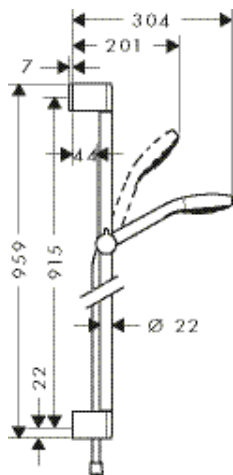

Сroma Select E душевые наборы

Сroma Select E Душевой набор Multi со штангой 90 см

- тип струи: SoftRain, IntenseRain, массажная
- удобное переключение типов струи с помощью кнопки Select
- размер душевого диска: 110 мм
- со стороны душа упорный подшипник, предотвращающий перекручивание душевого шланга
- угол наклона может изменяться до 45°
- максимальный расход воды при 3 бар: 16 л/мин
- хромированные настенные крепления из пластика