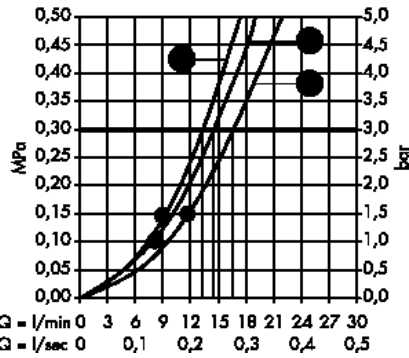

Ручные души

· Raindance Select E Ручной душ 150 3jet
26550000, 26550400

1. RainAir
2. Струя CaresseAir
3. Струя Mix

· Raindance Select E Ручной душ 150 3jet
EcoSmart 9 л / мин
26551000, 26551400