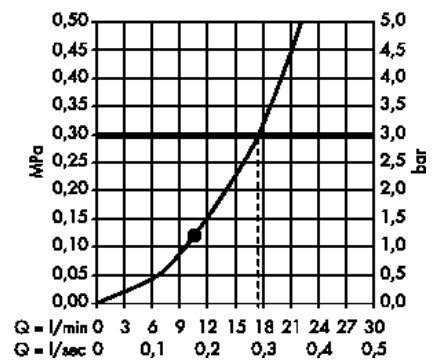

· Raindance S Верхний душ 180 ljet с потолочным подсоединением
27478000