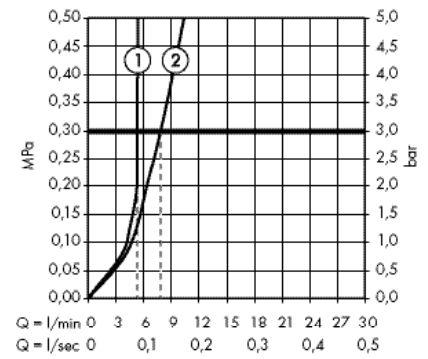

· Гигиенический душ 1jet, с держателем и шлангом 160 см, устойчивым к давлению
32128000

1. С ограничителем расхода
2. Без ограничителя расхода