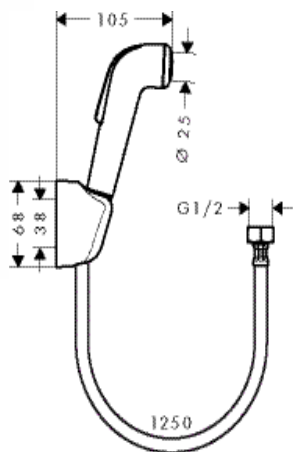

- Держатель ручного душа Porter S (# 28331XXX)

другие размеры:

- Гигиенический душ 1jet, с держателем и шлангом 160 см, устойчивым к давлению

хром

32129000

73.36

Гигиенический душ 1jet с держателем и шлангом 125 см, устойчивым к давлению