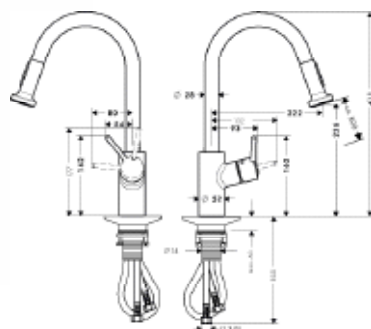

604.44
765.64

- ComfortZone 220
- угол поворота излива: 150°
- установка перед окном
- установка перед окном: высота основания смесителя 70 мм
- обычная и душевая струя
- нефиксируемая душевая струя
- магнитная система крепления душа MagFit
- расход воды 11 л/мин
- керамический узел смешивания
- соединительные шланги G 3/8
- встроенный клапан обратного тока воды
- подходит для проточных водонагревателей
- класс шума: I
- класс расхода воды: B, O
- короб sBox для тихого, плавного, безопасного перемещения шланга в кухонном шкафу, под столешницей; удлинение шланга - до 76 см
- требуется отверстие для смесителя Ø 35 мм
- комплект поставки: однорычажный кухонный смеситель, соединительные шланги, крепежный набор, вытяжной шланг, утяжелитель шланга, инструкция по монтажу