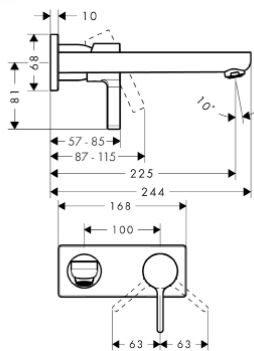

Смеситель для раковины, однорычажный, излив 225 мм, СМ

- выступ 225 мм
- обычная струя
- расход воды при 3 барах: 5 л/мин
- керамический узел смешивания
- подходит для проточных водонагревателей
- сливной набор без опции перекрытия стока
- материал сливного набора: металл
- с возможностью размещения рукоятки справа или слева
- класс шума: I
- класс расхода воды: O
- не входит в комплект: скрытая часть

хром	31163000	318.80

другие размеры:

- Смеситель для раковины, однорычажный, излив 165 мм, СМ

хром	31162000	293.22

требуется:

- Скрытая часть однорычажного настенного смесителя для раковины

	13622180	231.31