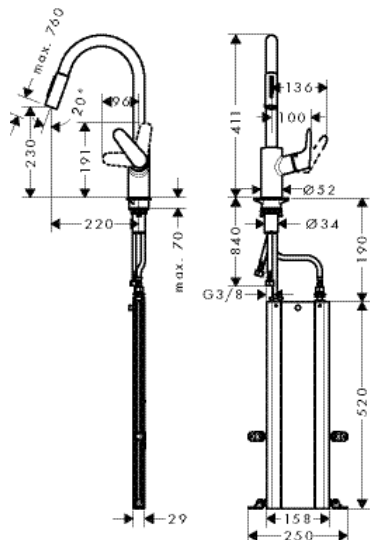

Серия M41 / Focus

Поверхность Артикул Euro

M4116-H240 Кухонный смеситель, однорычажный, с вытяжным душем

хром
под сталь

73880000
73880800

347.02
431.73

- ComfortZone 240
- угол поворота излива: 150°
- ламинарная и душевая струя
- фиксируемая душевая струя, переключение струи в исходное положение нажатием кнопки
- магнитная система крепления душа MagFit
- расход воды 9,5 л/мин
- керамический узел смешивания
- соединительные шланги G 3/8
- встроенный клапан обратного тока воды
- подходит для проточных водонагревателей
- класс шума: I
- класс расхода воды: O, O
- короб sBox для тихого, плавного, безопасного перемещения шланга в кухонном шкафу, под столешницей; удлинение шланга - до 76 см
- требуется отверстие для смесителя Ø 35 мм
- комплект поставки: однорычажный кухонный смеситель, соединительные шланги, крепежный набор, вытяжной шланг, утяжелитель шланга, инструкция по монтажу