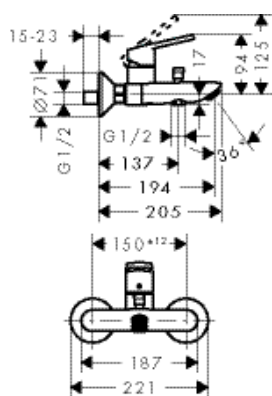

Ванна

Смеситель для ванны, однорычажный, ВМ

- выступ 194 мм
- вид соединения: S-образные эксцентрики
- межосевое подключение: 150 ± 12 мм
- тип струи смесителя: обычная струя
- расход воды изливом на ванны при 3 барах: 20 л/мин
- расход воды ручным душем при 3 барах: 17 л/мин
- керамический узел смешивания
- регулируемое ограничение температуры
- с переключателем вакуумного типа
- клапан обратного тока воды
- с шумопоглотителем
- подходит для проточных водонагревателей

Поверхность

хром

Артикул

71244000

Euro

126.26