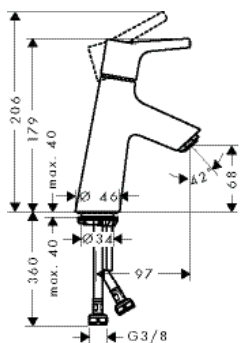

похожие продукты:

- Смеситель для раковины 100, однорычажный, без сливного набора

хром 72020000 175.94

хром 72021000 166.77

		Поверхность	Артикул	Euro	
		Смеситель для раковины 100, однорычажный, без сливного набора			
		<ul style="list-style-type: none"> · ComfortZone 100 · выступ 93 мм · обычная струя · расход воды при 3 барах: 5 л/мин · керамический узел смешивания · подходит для проточных водонагревателей · класс шума: I · класс расхода воды: O · не входит в комплект: слив/перелив 	хром	72021000	166.77
		   			
		похожие продукты:			
		<ul style="list-style-type: none"> · Смеситель для раковины 100, однорычажный, со сливным гарнитуром 	хром	72020000	175.94
		Смеситель для раковины 80, однорычажный, со сливным гарнитуром			
		<ul style="list-style-type: none"> · ComfortZone 80 · выступ 97 мм · обычная струя · расход воды при 3 барах: 5 л/мин · керамический узел смешивания · подходит для проточных водонагревателей · донный клапан, 1 1/4' · материал сливного набора: металл · класс шума: I · класс расхода воды: O 	хром	72010000	148.93
		   			
		похожие продукты:			
		<ul style="list-style-type: none"> · Смеситель для раковины 80, однорычажный, со сливным клапаном Push-Open · Смеситель для раковины 80, без сливного набора 	хром	72011000	148.93
		хром	72012000	141.33	
		Смеситель для раковины 80, однорычажный, со сливным клапаном Push-Open			
		<ul style="list-style-type: none"> · ComfortZone 80 · выступ 97 мм · обычная струя · расход воды при 3 барах: 5 л/мин · керамический узел смешивания · подходит для проточных водонагревателей · сливной клапан Push-Open G 1 1/4 · материал сливного набора: металл · класс шума: I · класс расхода воды: O 	хром	72011000	148.93
		   			
		похожие продукты:			
		<ul style="list-style-type: none"> · Смеситель для раковины 80, однорычажный, со сливным гарнитуром 	хром	72010000	148.93