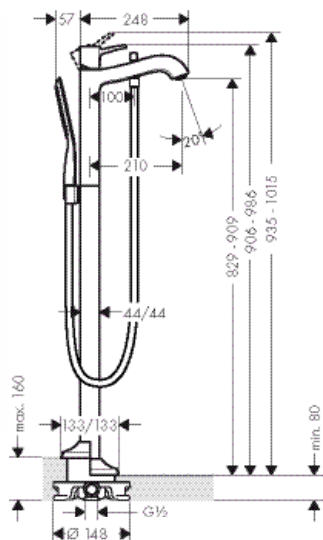

Ванна

хром 31445000 2,084.08
хром/под золото 31445090 2,652.45