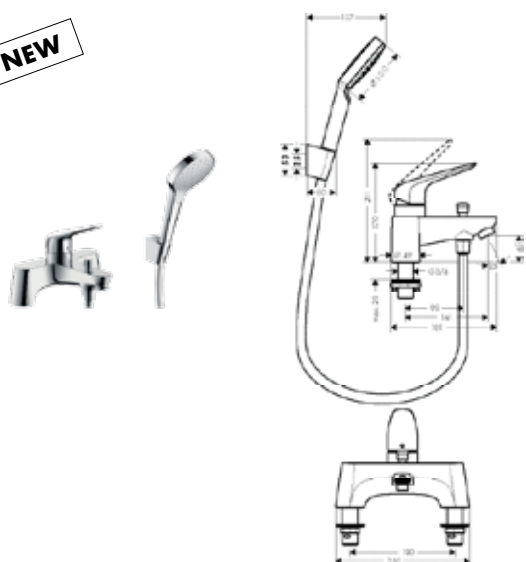

хром 71047000 50.84

требуется:

- Скрытая часть однорычажного смесителя для ванны

31741180 111.82

Скрытая часть однорычажного смесителя для ванны

- керамический картридж

31741180 111.82

NEW