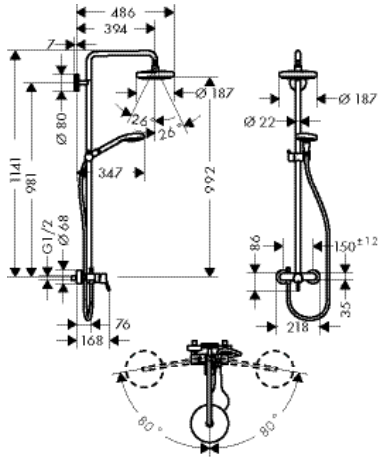

Croma Select S Showerpipe 180 2jet

белый/хром

27255400

682.87

с однорычажным смесителем

- верхний душ Croma Select S 180 2jet
- размер душевого диска: 180 мм
- регулируемый угол верхнего душа
- тип струи: Rain, IntenseRain
- пользовательское управление посредством кнопки Select
- расход воды для струи IntenseRain (при 3 бар): 16 л / мин
- расход воды для струи Rain (при 3 бар): 16 л / мин
- длина держателя для душа: 400 мм
- поворотный держатель для душа
- регулируемое по высоте крепление ручного душа
- вид монтажа: наружный монтаж
- величина соединения DN15
- соединительная резьба G 1/2
- межосевое подключение 150 ± 12 мм
- керамический узел смешивания
- регулируемое ограничение температуры

СОСТОИТ ИЗ:

- Isiflex Душевой шланг 160 см (# 28276XXX)
- Croma Select S Верхний душ 180 2jet (# 26522XXX)
- Croma Select S Ручной душ Multi (# 26800400)