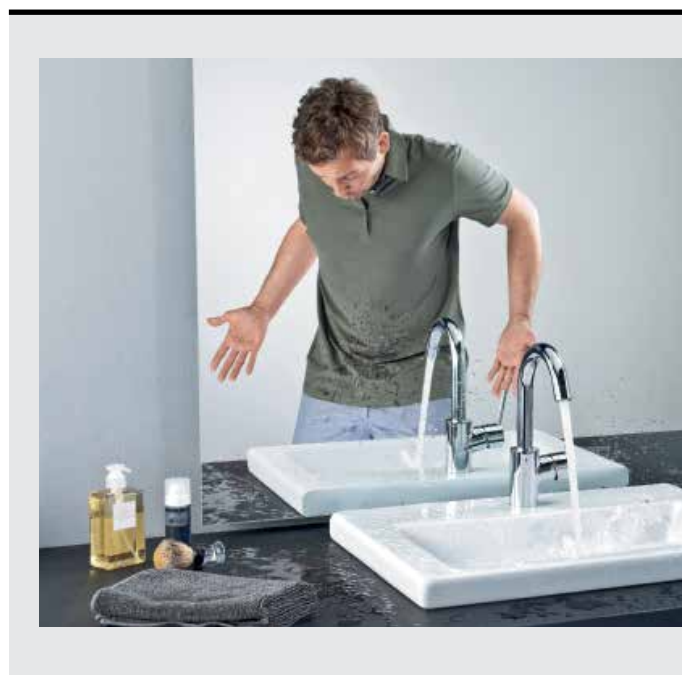

Подходящий смеситель для любой раковины

Чем выше смеситель, тем больше полезное пространство под изливом. Однако, если смеситель и раковина не подходят друг другу, при включении воды брызги будут лететь в разные стороны, что, конечно,

испортит настроение. Чтобы помочь вам избежать подобной проблемы, компания Hansgrohe разработала систему тестирования ComfortZone. Смесители hansgrohe проходят испытания на

совместимость со стандартными раковинами ведущих производителей в условиях, приближенных к реальности. Испытания проводятся по следующим пяти сценариям:

Как работает тестирование ComfortZone

1. Тест на свободное пространство

Достаточно ли пространства между смесителем и раковиной в выбранной комбинации? Между смесителем и раковиной помещают специальный предмет в форме шара, чтобы проверить, насколько легко и удобно мыть руки.

2. Тест на разбрызгивание

Разбрызгивается ли вода при включении смесителя? Смеситель несколько раз открывают и закрывают, каждый раз меняя напор воды. Между испытаниями проводится оценка степени разбрызгивания, после чего раковину вытирают насухо.

3. Практический тест

Разбрызгивается ли вода во время мытья рук? С помощью стандартизированной модели три раза имитируется процесс мытья рук под льющейся струей воды. В рамках данного теста также оценивают степень разбрызгивания за пределами раковины.

Результаты тестирования более чем 12000 комбинаций – бесплатно, в формате PDF

Используйте наши знания, полученные в ходе тысяч испытаний: представленные на сайте отчеты включают все испытанные комбинации

смесителей и раковин. Они помогут подобрать идеальное сочетание изделий для ваших клиентов. PDF-файлы со всеми результатами

испытаний можно бесплатно скачать на <http://pro.hansgrohe.ru/comfortzone-test>

Достоинства и преимущества

- Надежная процедура испытаний стандартных раковин от ведущих производителей, установленных в соответствии с инструкцией
- Уверенность в том, что раковина и смеситель отлично сочетаются и что клиентам не придется сталкиваться с таким неприятным явлением, как брызги
- Рекомендации для более чем 12000 комбинаций смесителей и раковин доступны онлайн. Рекомендации постоянно пополняются

Узнайте больше на сайте
<http://pro.hansgrohe.ru/comfortzone-test>