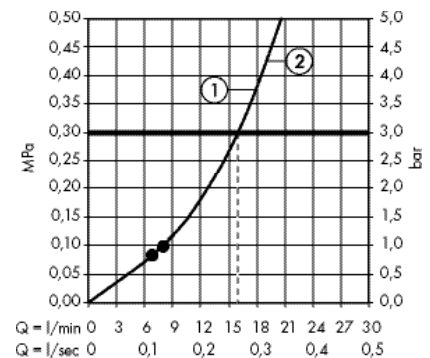

1. Ручной душ
2. Верхний душ