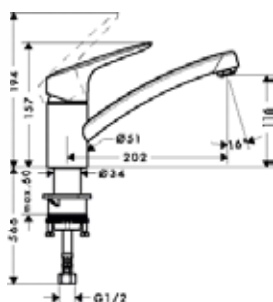

Logis 120 Кухонный смеситель, однорычажный

хром

71830000

103.02

- ComfortZone 120
- угол поворота излива: 360°
- обычная струя
- расход воды 12 л/мин
- керамический узел смешивания
- соединительные шланги G 3/8
- подходит для проточных водонагревателей
- класс шума: I
- класс расхода воды: A
- комплект поставки: однорычажный кухонный смеситель, соединительные шланги, крепежный набор, инструкция по монтажу