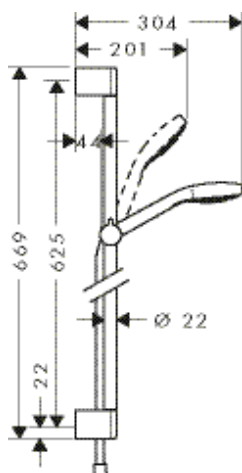

версия EcoSmart:

- Сroma Select E Душевой набор Multi EcoSmart 9 л/мин со штангой 90 см

Поверхность
белый/хром

Артикул
26590400

Euro
116.91

Сroma Select E Душевой набор Multi со штангой 65 см

- тип струи: SoftRain, IntenseRain, массажная
- удобное переключение типов струи с помощью кнопки Select
- размер душевого диска: 110 мм
- со стороны душа упорный подшипник, предотвращающий перекручивание душевого шланга
- угол наклона может изменяться до 45°
- максимальный расход воды при 3 бар: 16 л/мин
- хромированные настенные крепления из пластика