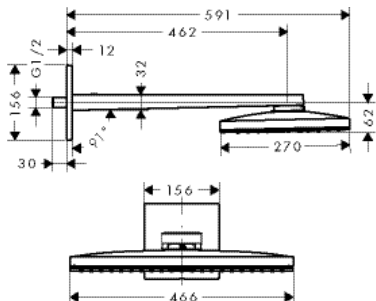

Rainmaker Select Верхний душ 460 1jet с держателем

- размер душевого диска: 460 x 270 мм
- длина держателя для душа: 461 мм
- тип струи: Rain
- расход воды для струи Rain (при 3 бар): 19 л/мин
- легкоочищаемый душевой диск
- материал душевого диска: безопасное стекло
- съемный душевой диск для очистки
- съемный верхний душ для очистки
- монтаж: стена
- соединительная резьба G 1/2

Поверхность

белый/хром
черный/хром

Артикул

24003400
24003600

Euro

1,796.91
1,780.75