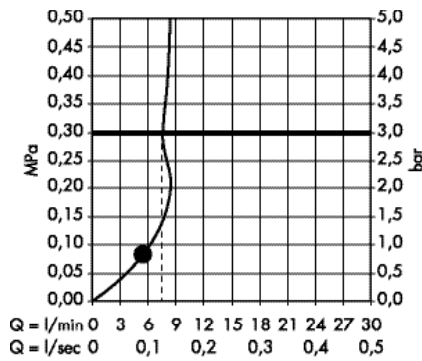

· Crometta 100 Ручной душ 1jet EcoSmart
9 л / МИН
26828400