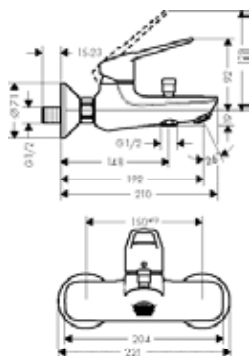

Ванна

NEW

Смеситель для ванны, однорычажный, ВМ

- выступ 192 мм
- вид соединения: S-образные эксцентрики
- межосевое подключение: 150 ± 12 мм
- тип струи смесителя: обычная струя
- расход воды изливом на ванны при 3 барах: 19 л/мин
- расход воды ручным душем при 3 барах: 16 л/мин
- керамический узел смешивания
- регулируемое ограничение температуры
- с переключателем вакуумного типа
- клапан обратного тока воды
- с шумопоглотителем
- подходит для проточных водонагревателей
- класс шума: II
- класс расхода воды: C

Поверхность

хром

Артикул

71340000

Euro

143.23

NEW

Смеситель для ванны, однорычажный, скрытого монтажа

- вид соединения: скрытая часть
- керамический узел смешивания
- регулируемое ограничение температуры
- с переключателем вакуумного типа
- с шумопоглотителем
- комплект поставки: рукоятка, гильза, розетка, переключатель, функциональный блок

Поверхность

хром

Артикул

71345000

Euro

136.09

требуется:

- Скрытая часть iBox universal

Артикул

01800180

Euro

126.74

Душ

NEW

Смеситель для душа, однорычажный, ВМ

- вид соединения: S-образные эксцентрики
- межосевое подключение: 150 ± 12 мм
- расход воды ручным душем при 3 барах: 15 л/мин
- керамический узел смешивания
- регулируемое ограничение температуры
- клапан обратного тока воды
- с шумопоглотителем
- шланговое подсоединение DN15

Поверхность

хром

Артикул

71360000

Euro

112.41