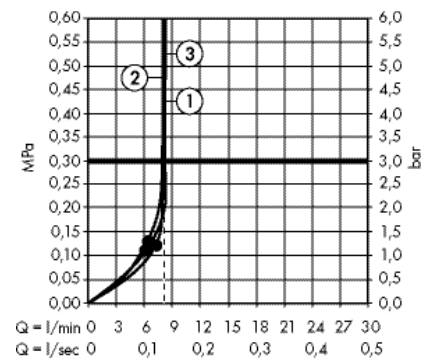

· Crometta 100 Ручной душ Multi EcoSmart
9 л / мин
26826400

1. TurboRain
2. Massage
3. Rain