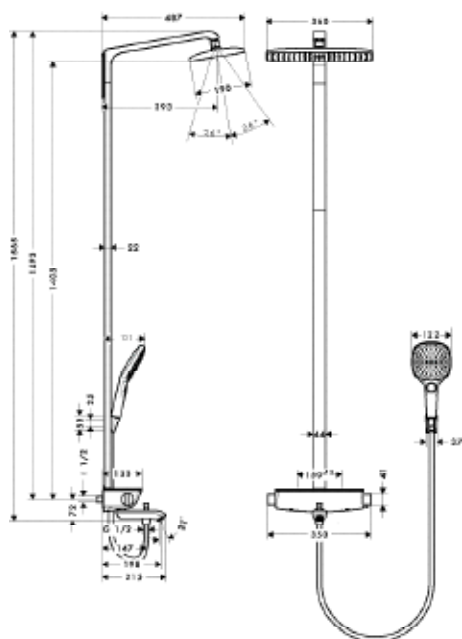

- верхний душ Raindance E 360 Air
- размер душевого диска: 360 x 190 мм
- регулируемый угол верхнего душа
- полочка: из безопасного стекла
- тип струи: RainAir
- расход воды для струи RainAir (при 3 бар): 17 л/мин
- полностью хромированный душевой диск
- длина держателя для душа: 380 мм
- термостат Ecostat Select
- расход воды для излива на ванну: 20 л/мин
- поверхность полочки: хром или белый
- изолированная подача воды
- предохранительный ограничитель при 40°C
- регулируемый ограничитель температуры горячей воды
- пользовательское управление посредством вращения рукоятки
- вид монтажа: наружный монтаж
- величина соединения DN15
- соединительная резьба G 1/2
- межосевое подключение 150 ± 12 мм
- для установки на соединительную резьбу R 3/4 необходимо использовать комплект адаптеров 02026000
- класс шума: I
- класс расхода воды: C, B