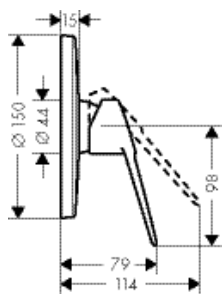

NEW

Смеситель для душа, однорычажный, скрытого монтажа

- вид соединения: скрытая часть
- керамический узел смешивания
- регулируемое ограничение температуры
- комплект поставки: розетка, рукоятка, гильза, функциональный блок

требуется:

- Скрытая часть iBox universal

дополнительно:

- Удлинитель внешней части, Ø 150 мм

Поверхность	Артикул	Euro
хром	71365000	124.27
	01800180	126.74
хром	13597000	52.68