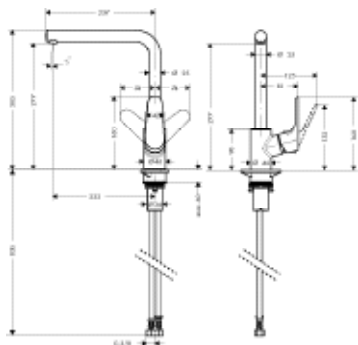

Focus 240 Кухонный смеситель, однорычажный, с вытяжным душем

хром
под сталь

31815000
31815800

264.70
344.26

- ComfortZone 240
- угол поворота излива: 150°
- ламинарная и душевая струя
- фиксируемая душевая струя, переключение струи в исходное положение нажатием кнопки
- магнитная система крепления душа MagFit
- душевой шланг Quick-Connect
- расход воды 9,5 л/мин
- керамический узел смешивания
- соединительные шланги G 3/8
- встроенный клапан обратного тока воды
- подходит для проточных водонагревателей
- класс шума: I
- класс расхода воды: O
- комплект поставки: однорычажный кухонный смеситель, соединительные шланги, крепежный набор, инструкция по монтажу