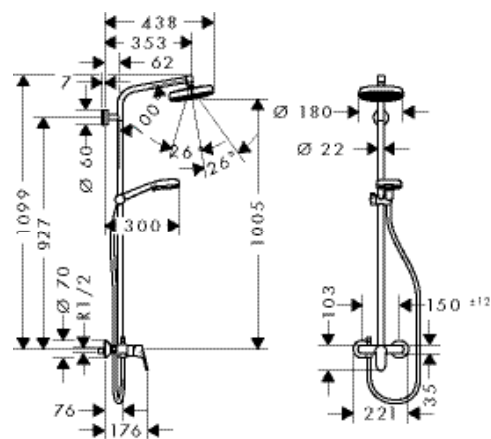

СОСТОИТ ИЗ:

- Crometta Верхний душ 160 1jet (# 26577XXX)
- Crometta 100 Ручной душ Vario (# 26824400)
- Isiflex Душевой шланг 160 см (# 28276XXX)

Crometta Showerpipe 160 1jet с однорычажным смесителем

белый/хром 27266400 413.41