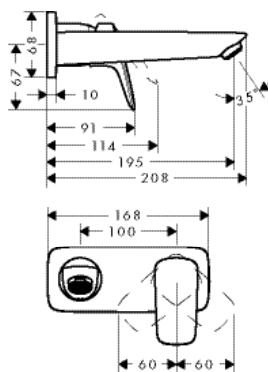

Смеситель для раковины, однорычажный, настенный, излив 195 см, СМ

- выступ 195 мм
- обычная струя
- расход воды при 3 барах: 5 л/мин
- керамический узел смешивания
- подходит для проточных водонагревателей
- сливной набор без опции перекрытия стока
- материал сливного набора: металл
- с возможностью размещения рукоятки справа или слева
- класс шума: I
- класс расхода воды: O
- не входит в комплект: скрытая часть

хром

71220000

156.92

требуется:

- Скрытая часть однорычажного настенного смесителя для раковины

13622180

231.31