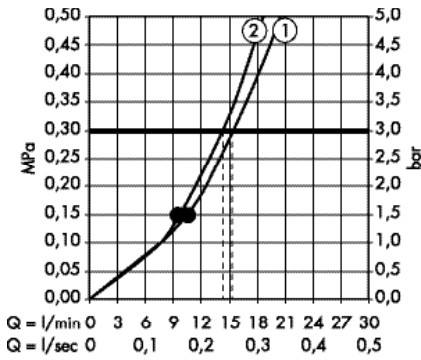

· Raindance Select S Showerpipe 240 2jet c термостатом
27129000, 27129400

1. Верхний душ
2. Ручной душ

· Raindance Select S Showerpipe 240 1jet P с термостатом
27633000