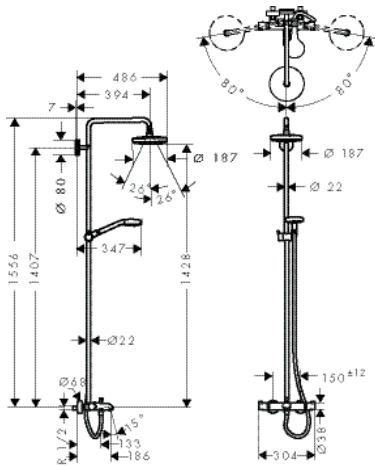

СОСТОИТ ИЗ:

- Isiflex Душевой шланг 160 см (# 28276XXX)
- Croma Select S Верхний душ 180 2jet (# 26522XXX)
- Croma Select S Ручной душ Multi (# 26800400)

Croma Select S Showerpipe 180 2jet с термостатом для ванны