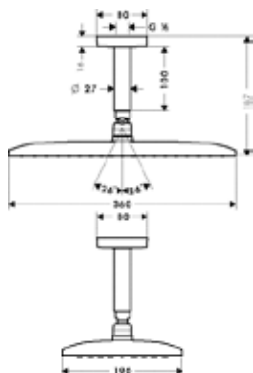

Raindance E Верхний душ 360 1jet с потолочным подсоединением

- размер душевого диска: 360 x 190 мм
- тип струи: RainAir
- расход воды для струи RainAir (при 3 бар): 16 л / мин
- полностью хромированный душевой диск
- материал душевого диска: металл
- съемный душевой диск для очистки
- длина потолочного подсоединения: 100 мм
- монтаж: потолок
- соединительная резьба G 1/2

хром

27381000

631.33