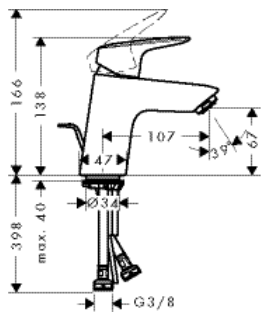

Смеситель для раковины 70, однорычажный, с металлическим сливным гарнитуром

- ComfortZone 70
- выступ 107 мм
- обычная струя
- расход воды при 3 барах: 5 л/мин
- керамический узел смешивания
- подходит для проточных водонагревателей
- донный клапан, 1 1/4'
- материал сливного набора: металл
- класс шума: I
- класс расхода воды: O

хром	71170000	104.02

похожие продукты:

- Смеситель для раковины 70, однорычажный, со сливным клапаном Push-Open

хром	71077000	81.38