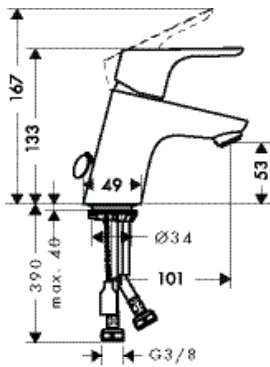

Смеситель для раковины 70, однорычажный, с цепочкой

- ComfortZone 70
- выступ 101 мм
- обычная струя
- расход воды при 3 барах: 5 л/мин
- керамический узел смешивания
- подходит для проточных водонагревателей
- сливной клапан с цепочкой
- класс шума: I

похожие продукты:

- Смеситель для раковины 70, однорычажный, без сливного набора

хром

31732000

98.98