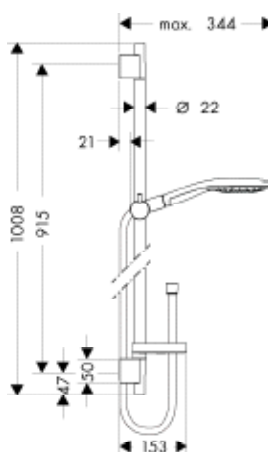

Raindance Select S Душевой набор 150 3jet со штангой 90 см и мыльницей

- тип струи: RainAir, CaresseAir, Mix
- удобное переключение типов струи с помощью кнопки Select
- размер душевого диска: 150 мм
- со стороны душа упорный подшипник, предотвращающий перекручивание душевого шланга
- держатель ручного душа регулируется в пределах 90°, поворачивается вправо и влево, перемещается вверх и вниз
- максимальный расход воды при 3 бар: 16 л/мин
- хромированные настенные крепления из пластика

состоит из:

- Raindance Select S Ручной душ 150 3jet (# 28587XXX)
- Униса Душевая штанга S Puro 90 см со шлангом (# 28631XXX)
- Isiflex Душевой шланг 160 см (# 28276XXX)
- Casetta Мыльница Casetta'S Puro (# 28679000)

другие размеры:

- Raindance Select S Душевой набор 150 3jet со штангой 65 см и мыльницей

хром   27803000   231.88
белый/хром   27803400   231.88

хром   27802000   224.80
белый/хром   27802400   224.80