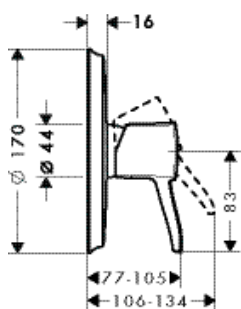

Смеситель для душа, однорычажный, с рычаговой ручьякой, CM

- вид соединения: скрытая часть
- керамический узел смешивания
- регулируемое ограничение температуры
- комплект поставки: розетка, рукоятка, гильза, функциональный блок
- не входит в комплект: скрытая часть

хром	31365000	322.16
хром/под золото	31365090	404.08

требуется:

- Скрытая часть iBox universal

01800180	126.74

дополнительно:

- Удлинитель внешней части iBox, Ø 170 мм

хром	13596000	52.68