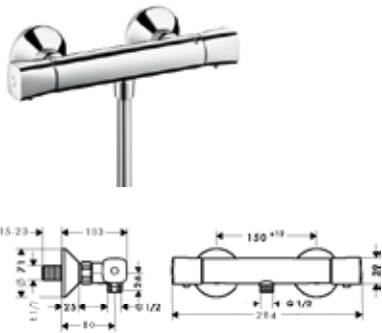

**Ecostat Термостат для душа Ecostat
Universal, BM**

хром

13122000

209.18

- 1 потребитель
- межсезонное подключение: 150 ± 12 мм
- кнопка Ecostop ограничивает расход воды до 10 л/мин
- картридж термостата, с керамическим вентилем 180°
- предохранительный ограничитель при 40°C
- регулируемое ограничение температуры
- клапан обратного тока воды
- с шумопоглотителем
- класс шума: I
- класс расхода воды: B
- грязеулавливающий фильтр входит в комплект поставки