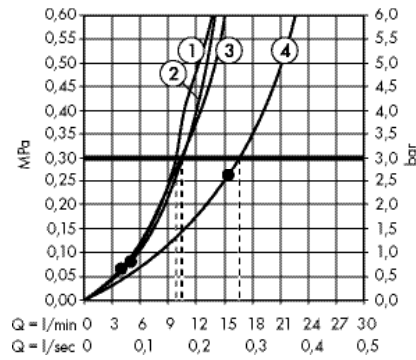

1. WhirlAir
2. Rain
3. PowderRain
4. Верхний душ

· Raindance E Showerpipe 360 1jet c термостатом
27112000, 27112400