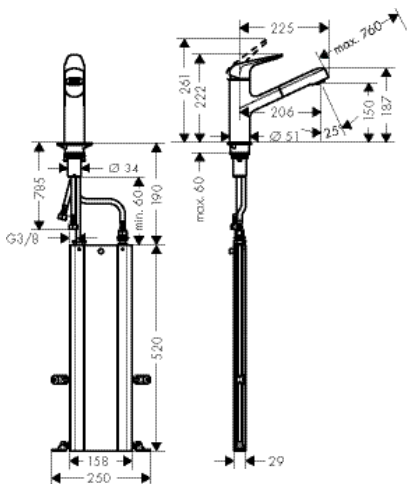

Поверхность Артикул Euro

NEW