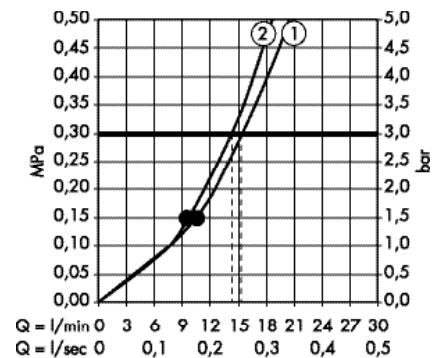

1. Верхний душ
2. Ручной душ