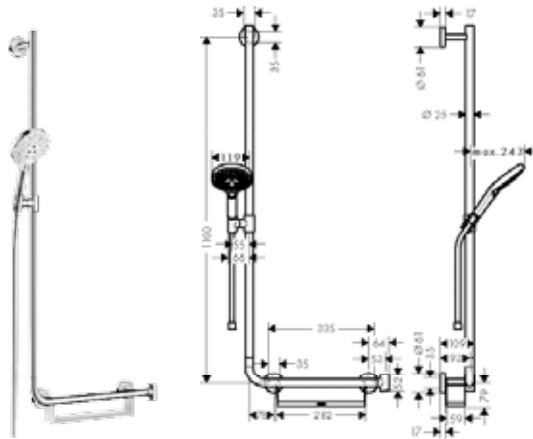

Unica Comfort душевые наборы

Душевой набор 120 3jet со штангой 110 см, левосторонний

- состоит из: ручной душ, душевая штанга, полочка, держатель для душа
- держатель для душа можно снять
- полочка из белого пластика
- полочку можно снять
- тип струи: Rain, RainAir, WhirlAir
- удобное переключение типов струи с помощью кнопки Select
- размер душевого диска: 120 мм
- со стороны душа упорный подшипник, предотвращающий перекручивание душевого шланга
- держатель ручного душа регулируется в пределах 90°, поворачивается вправо и влево, перемещается вверх и вниз
- полностью хромированный держатель душа из металла
- максимальный расход воды при 3 бар: 15 л/мин
- толщина штанги 25 мм
- материал: латунь
- хромированные настенные крепления из металла

Поверхность	Артикул	Euro
хром	26324000	431.93
белый/хром	26324400	428.11

состоит из:

- Ручной душ 120 3jet (# 26530XXX)
- Душевая штанга Comfort 110 см, левосторонняя (# 26403400)
- Душевой шланг 160 см (# 28276XXX)

другие размеры:

· Душевой набор 120 3jet со штангой 110 см, правосторонний	хром	26326000	428.57
	белый/хром	26326400	431.93

версия EcoSmart:

· Душевой набор 120 3jet EcoSmart 9 л/мин со штангой 110 см, левосторонний	хром	26325000	428.11
	белый/хром	26325400	428.11