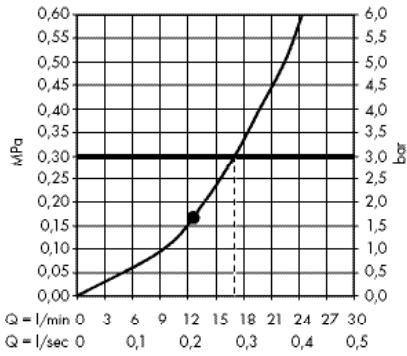

· Raindance E Верхний душ 300 ljet с потолочным подсоединением
26250000