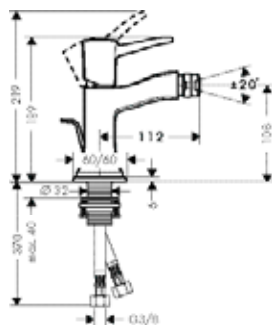

Биде

Поверхность Артикул Euro