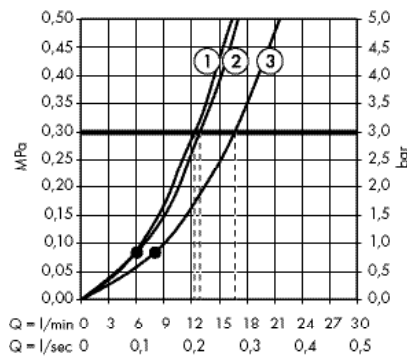

1. Massage
2. IntenseRain
3. SoftRain

· Croma Select S Showerpipe 280 1jet с термостатом
26790000