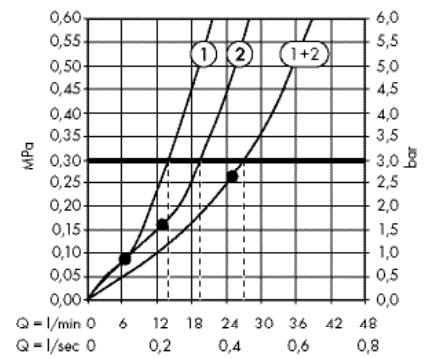

1. Ручной душ
2. Верхний душ

· Raindance Select E Showerpipe 300 3jet c ShowerTablet Select 300
27127000, 27127400