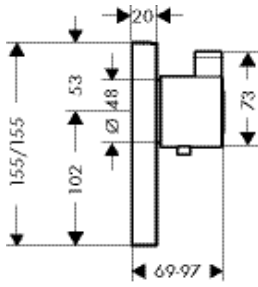

ShowerSelect Термостат highflow, скрытого монтажа, для 1 потребителя, с клапаном для ручной души

хром 15761000 596.10

- 1 потребитель и 1 дополнительный потребитель
- кнопка Select включения / выключения для одного потребителя
- расход воды через верхний вывод: 59 л/мин
- картридж термостата, клапан Select
- предохранительный ограничитель при 40°C
- регулируемое ограничение температуры
- класс шума: I
- класс расхода воды: D, B
- комплект поставки: рукоятка, гильза, розетка, функциональный блок, кнопка ручной душ
- грязеулавливающий фильтр входит в комплект поставки
- не входит в комплект: скрытая часть

требуется:

· Скрытая часть iBox universal 01800180 126.74