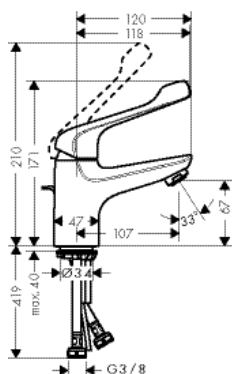

Раковина - Novus Care

NEW

Смеситель для раковины 70, однорычажный, 1/2", с длинной ручкой, со сливным гарнитуром

- состоит из: однорычажный смеситель для раковины, сливной гарнитур
- ComfortZone 70
- удлиненная ручка
- выступ 107 мм
- обычная струя
- расход воды при 3 барах: 5 л/мин
- керамический узел смешивания
- подходит для проточных водонагревателей
- донный клапан, 1 1/4"
- материал сливного набора: металл
- класс шума: I
- класс расхода воды: O

хром

71920000

117.13