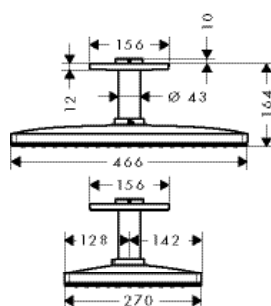

Rainmaker Select Верхний душ 460 1jet с потолочным подсоединением

- размер душевого диска: 460 x 270 мм
- тип струи: Rain
- расход воды для струи Rain (при 3 бар): 21 л/мин
- легкоочищаемый душевой диск
- материал душевого диска: безопасное стекло
- съемный душевой диск для очистки
- съемный верхний душ для очистки
- металлическое потолочное подсоединение
- длина потолочного подсоединения: 100 мм
- монтаж: потолок

белый/хром
черный/хром

24002400
24002600

1,653.64
1,653.64

требуется:

- Rainmaker Select Скрытая часть верхнего душа с потолочным подсоединением

24010180

254.48