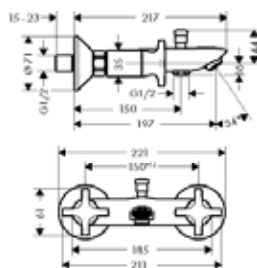

Ванна

Смеситель для ванны, с двумя ручьяками, ВМ

- вид соединения: S-образные эксцентрики
- межосевое подключение: 150 ± 12 мм
- расход воды изливом на ванны при 3 барах: 26 л/мин
- расход воды ручным душем при 3 барах: 17 л/мин
- с керамическими вентилями для горячей/холодной воды 90°
- клапан обратного тока воды
- с шумопоглотителем
- подходит для проточных водонагревателей
- класс шума: I
- класс расхода воды: C, B

хром 71240000 162.82