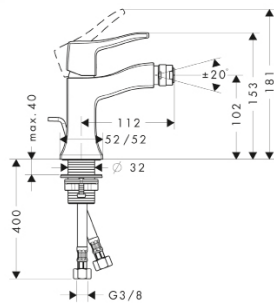

Биде

Смеситель для биде, однорычажный, со сливным гарнитуром

- выступ 112 мм
- аэратор с шарнирным соединением
- обычная струя
- расход воды при 3 барах: 7.2 л/мин
- керамический узел смешивания
- регулируемое ограничение температуры
- подходит для проточных водонагревателей
- материал сливного набора: металл
- класс шума: I
- класс расхода воды: A
- комплект поставки: однорычажный смеситель для биде, соединительные шланги, крепежный набор, инструкция по монтажу

хром

31275000

365.03