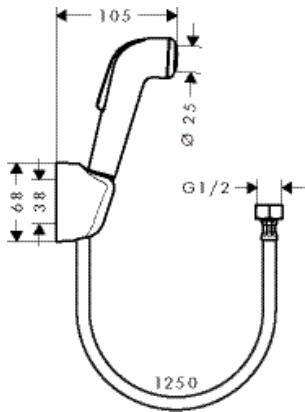

Гигиенический душ 1jet с держателем и шлангом 125 см, устойчивым к давлению

белый/хром 32127000 41.74

- с клапаном обратного тока воды
- максимальный расход воды при 3 бар: 6 л/мин

состоит из:

- Держатель ручного душа (# 28321000)

другие размеры:

- Гигиенический душ 1jet, с держателем и шлангом 160 см, устойчивым к давлению

белый/хром 32122000 44.14

Держатели душа Modern

Держатель ручного душа Porter C

хром 27521000 18.91

- устойчивое положение упора
- для шлангов с конической гайкой