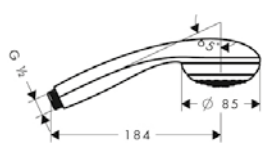

Ручной душ Mono Green 6 л/мин

хром

28561000

24.42

- размер душевого диска: 85 мм
- тип струи: обычная
- расход воды при 3 барах: 5.7 л/мин с внутренней подачей воды
- промывающийся грязеулавливающий фильтр
- соединительная резьба G 1/2
- класс шума: I
- класс расхода воды: Z, Z