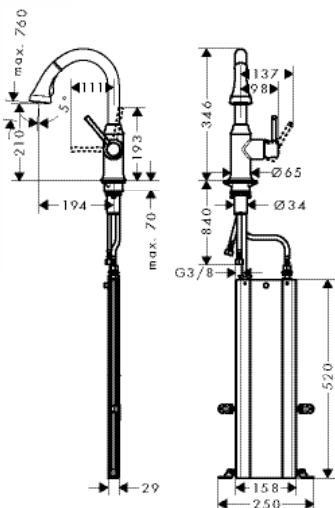

Серия M53 / Talis Classic

M5316-N210 Кухонный смеситель, однорычажный, с вытяжным душем

хром

73871000

561.11

- ComfortZone 210
- угол поворота излива: 150°
- обычная и душевая струя
- фиксируемая душевая струя, автоматическое переключение струи в исходный режим закрытием смесителя
- магнитная система крепления душа MagFit
- расход воды 7 л/мин
- керамический узел смешивания
- соединительные шланги G 3/8
- встроенный клапан обратного тока воды
- подходит для проточных водонагревателей
- короб sVox для тихого, плавного, безопасного перемещения шланга в кухонном шкафу, под столешницей; удлинение шланга - до 76 см
- требуется отверстие для смесителя Ø 35 мм
- комплект поставки: однорычажный кухонный смеситель, соединительные шланги, крепежный набор, вытяжной шланг, утяжелитель шланга, инструкция по монтажу