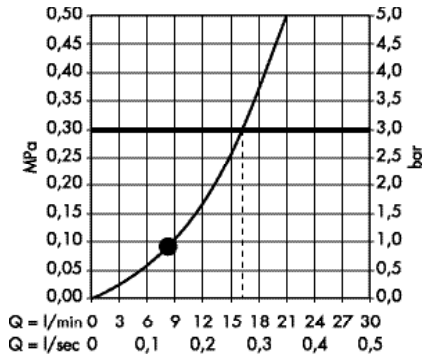

· Croma 100 Ручной душ Mono
28580000

· Croma 100 Ручной душ Mono EcoSmart
9 л / мин
28583000

· Croma 100 Classic Ручной душ Multi
28539000

1. Струя Mono
2. Massage
3. Rain

· Crometta 100 Ручной душ Multi
26823400