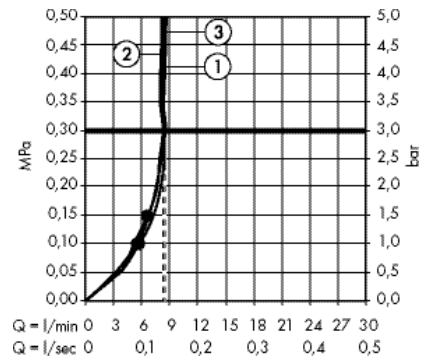

1. RainAir
2. WhirlAir
3. Rain