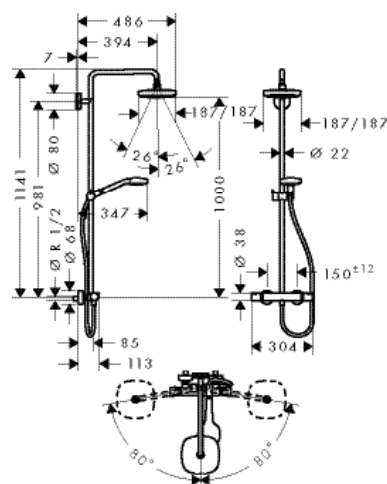

хром

27117000

1,172.61

СОСТОИТ ИЗ:

- Isiflex Душевой шланг 200 см (# 28274000)
- Raindance Select S Ручной душ 120 3jet (# 26530XXX)

Croma Select E Showerpipe

Croma Select E Showerpipe 180 2jet с термостатом