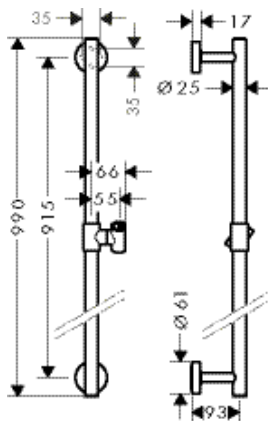

Душевая штанга Comfort 90 см

- состоит из: душевая штанга, , держатель для душа
- держатель ручного душа регулируется в пределах 90°, поворачивается вправо и влево, перемещается вверх и вниз
- полностью хромированный держатель душа из металла
- толщина штанги 25 мм
- материал: латунь
- хромированные настенные крепления из металла

хром	26402000	220.26

другие размеры:

· Штанга для душа Unica Comfort 0,65 м	хром	26401000	207.33

дополнительно

· Поручень Comfort с полочкой и держателем для душа	белый/хром	26328400	150.52
· Подножка Comfort	хром	26329000	163.14