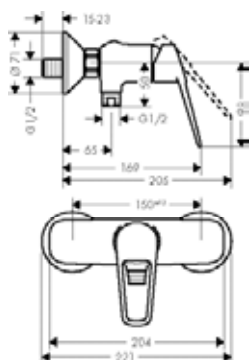

Душ

NEW

Смеситель для душа, однорычажный, ВМ

- вид соединения: S-образные эксцентрики
- межосевое подключение: 150 ± 12 мм
- расход воды ручным душем при 3 барах: 15 л/мин
- керамический узел смешивания
- регулируемое ограничение температуры
- клапан обратного тока воды
- с шумопоглотителем
- шланговое подсоединение DN15

Поверхность

хром

Артикул

71360000

Euro

112.41