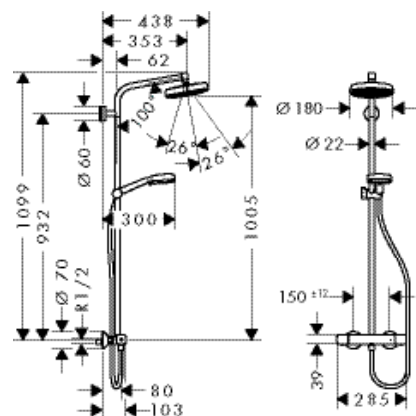

Crometta Showerpipe

Поверхность Артикул Euro

Crometta Showerpipe 160 1jet с термостатом

белый/хром 27264400 438.44

- угол наклона может изменяться до 45°
- верхний душ Crometta 160
- размер душевого диска: 160 мм
- регулируемый угол верхнего душа
- тип струи: Rain
- расход воды для струи Rain (при 3 бар): 17 л/мин
- длина держателя для душа: 350 мм
- термостат Ecostat Universal
- предохранительный ограничитель при 40°С
- регулируемый ограничитель температуры горячей воды
- пользовательское управление посредством вращения рукоятки
- вид монтажа: наружный монтаж
- величина соединения DN15
- соединительная резьба G 1/2
- межосевое подключение 150 ± 12 мм
- регулируемое по высоте крепление ручного душа

СОСТОИТ ИЗ:

- Crometta Верхний душ 160 1jet (# 26577XXX)
- Crometta 100 Ручной душ Vario (# 26824400)
- Isiflex Душевой шланг 160 см (# 28276XXX)