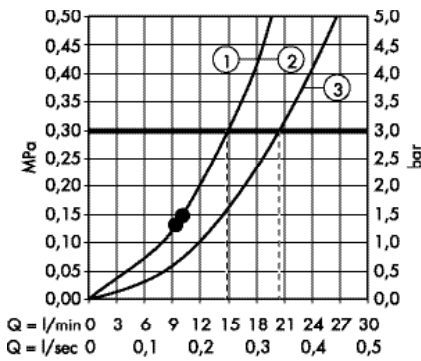

1. Ручной душ
2. Верхний душ
3. Водозабор

· Raindance E Showerpipe 360 1jet c ShowerTablet Select 300
27288000, 27288400