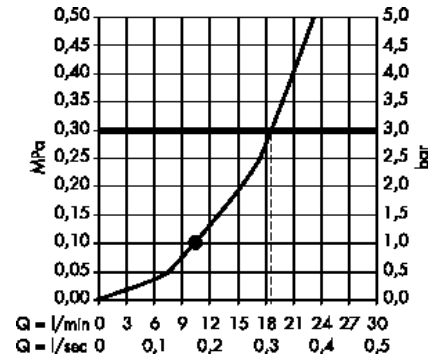

· Raindance S Верхний душ 180 ljet с держателем
27471000

· Raindance S Верхний душ 180 ljet с потолочным подсоединением
27472000

· Raindance Classic Верхний душ 1jet с держателем
27424000, 27424090

· Raindance Classic Верхний душ Raindance Classic AIR Ø 240 мм, потолочное подсоединение 100 мм, 1/2'
27405000, 27405090

· Croma Верхний душ 280 1jet
26220000

· Croma Верхний душ 220 1jet
26464000

· Croma Верхний душ 160 1jet
27450000

· Croma 100 Верхний душ Multi
27443000

1. Massage
2. Струя Mono
3. Rain

· Croma 100 Верхний душ Vario
27441000

1. Massage
2. Shampoo
3. Нормальная
4. Rain