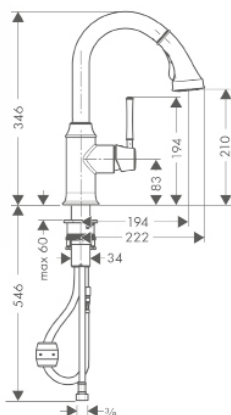

Talis Classic 210 Кухонный смеситель, однорычажный, с вытяжным душем

- угол поворота излива: 150°
- обычная и душевая струя
- фиксируемая душевая струя, автоматическое переключение струи в исходный режим закрытием смесителя
- магнитная система крепления душа MagFit
- расход воды 7 л/мин
- керамический узел смешивания
- соединительные шланги G 3/8
- встроенный клапан обратного тока воды
- подходит для проточных водонагревателей
- комплект поставки: однорычажный кухонный смеситель, соединительные шланги, крепежный набор, инструкция по монтажу

хром

14864000