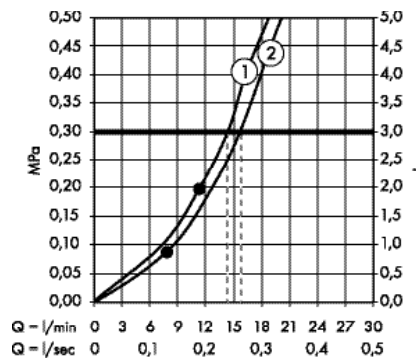

1. Верхний душ
2. Ручной душ

· Raindance S Showerpipe 240 1jet c термостатом
27115000