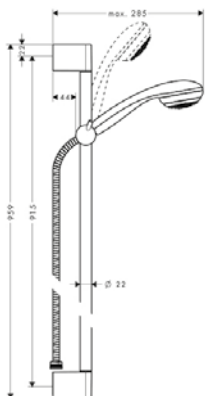

Crometta 85 Душевой набор Mono Green 6 л/мин со штангой 90 см

хром 27651000 62.44

- тип струи: обычная, каскад
- размер душевого диска: 85 мм
- без упорного подшипника
- держатель ручного душа регулируется в пределах 90°, поворачивается вправо и влево, перемещается вверх и вниз
- максимальный расход воды при 3 бар: 5.7 л/мин
- хромированные настенные крепления из пластика

состоит из:

- Crometta 85 Ручной душ Mono Green 6 л/мин (# 28561000)
- Unica Душевая штанга Crometta 90 см со шлангом (# 27614000)
- Metaflex Душевой шланг 160 см (# 28266000)

другие размеры:

- Crometta 85 Душевой набор Mono Green 6 л/мин со штангой 65 см хром 27652000

дополнительно:

- Casetta Мыльница Casetta'C хром 28678000 16.79