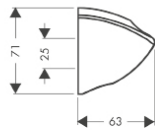

Держатели душа Modern

Держатель ручного душа Porter C

хром 27521000 18.91

- устойчивое положение упора
- для шлангов с конической гайкой