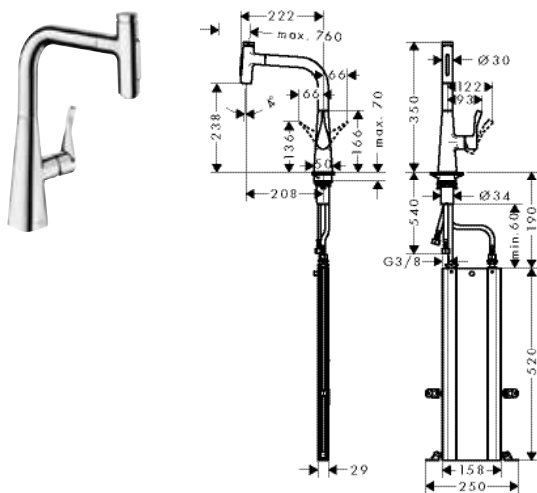

хром 14884000 539.10
под сталь 14884800 700.80

NEW

M7117-H240 Кухонный смеситель, однорычажный, с вытяжным изливом

- ComfortZone 240
- L-образный излив
- угол поворота излива: регулировка на 2 уровня, на 110° или 150°
- ламинарная и душевая струя
- фиксируемая душевая струя, автоматическое переключение струи в исходный режим закрытием смесителя
- кнопка Select: для комфортного включения/выключения воды
- магнитная система крепления душа MagFit
- душевой шланг Quick-Connect
- расход воды 8 л/мин
- керамический узел смешивания
- соединительные шланги G 3/8
- встроенный клапан обратного тока воды
- подходит для проточных водонагревателей
- короб звоух для тихого, плавного, безопасного перемещения шланга в кухонном шкафу, под столешницей; удлинение шланга - до 76 см
- требуется отверстие для смесителя Ø 35 мм