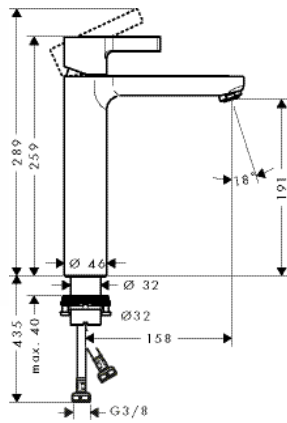

Смеситель для раковины, однорычажный, без сливного набора

- ComfortZone 190
- выступ 158 мм
- обычная струя
- расход воды при 3 барах: 5 л/мин
- керамический узел смешивания
- подходит для проточных водонагревателей
- не входит в комплект: слив/перелив

хром 31026000 268.87