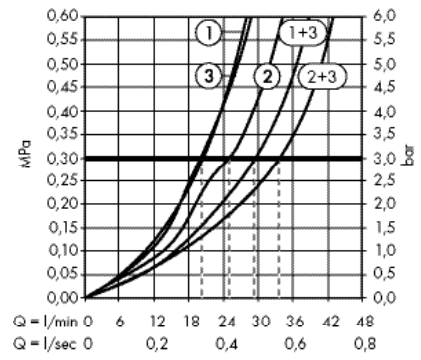

1. RainAir
2. RainAir XXL
3. WhirlAir

· Raindance Rainmaker Верхний душ 600 3jet с подсветкой
26117000