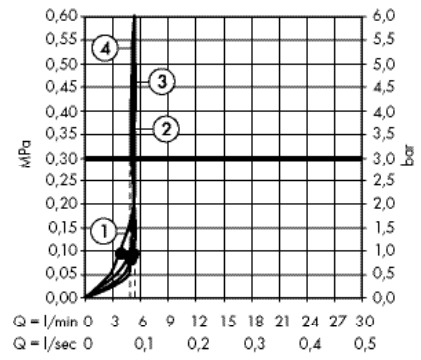

· Crometta 100 Ручной душ Crometta 100 Vario
26834400