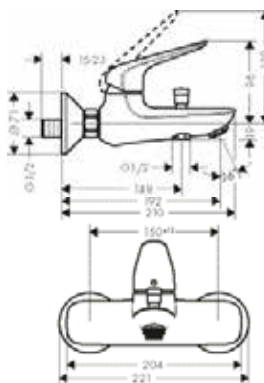

Ванна

NEW

Смеситель для ванны, однорычажный, VM

- выступ 192 мм
- вид соединения: S-образные эксцентрики
- межосевое подключение: 150 ± 12 мм
- тип струи смесителя: обычная струя
- расход воды изливом на ванны при 3 барах: 19 л/мин
- расход воды ручным душем при 3 барах: 16 л/мин
- керамический узел смешивания
- регулируемое ограничение температуры
- с переключателем вакуумного типа
- клапан обратного тока воды
- с шумопоглотителем
- подходит для проточных водонагревателей
- класс шума: II
- класс расхода воды: C

хром

71040000

143.23