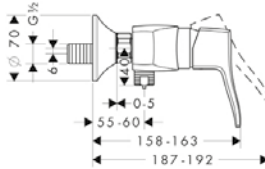

Душ

Смеситель для душа, однорычажный, ВМ, 1/2'

- вид соединения: S-образные эксцентрики
- межосевое подключение: 150 ± 12 мм
- расход воды ручным душем при 3 барах: 16 л/мин
- керамический узел смешивания
- регулируемое ограничение температуры
- клапан обратного тока воды
- с шумопоглотителем
- шланговое подсоединение DN15
- класс шума: I
- класс расхода воды: B

хром

31672000

365.03