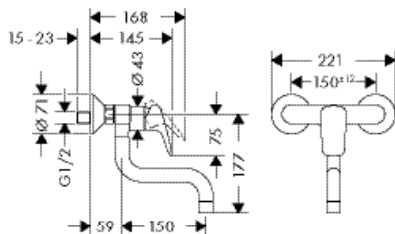

Logis Кухонный смеситель, однорычажный, настенный

хром

71836000

151.15

- угол поворота излива: 220°
- обычная струя
- межосевое подключение 150 ± 12 мм
- расход воды 13 л/мин
- керамический узел смешивания
- S-образные эксцентрики
- подходит для проточных водонагревателей
- комплект поставки: розетки, S-образные эксцентрики, инструкция по монтажу