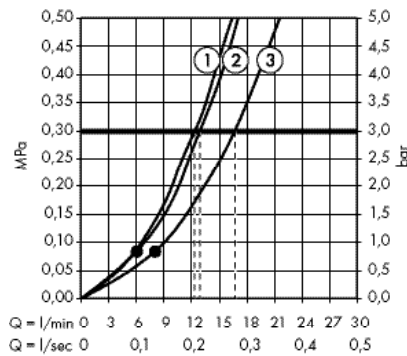

· Croma Select E Ручной душ 1jet
26814400

· Croma Select E Ручной душ 1jet EcoSmart 9 л / мин
26815400

· Croma Select E Ручной душ 1jet EcoSmart 7 л / мин
26816400

· Croma Select S Ручной душ Multi
26800400