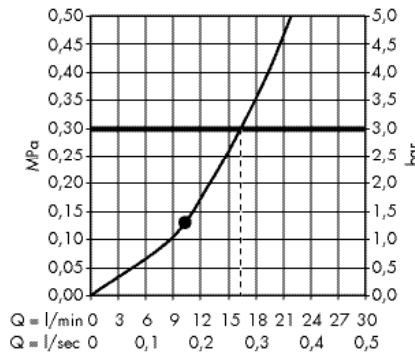

· Raindance E Верхний душ 360 ljet с держателем 39 см
27376000

· Raindance E Верхний душ 240 ljet с потолочным подсоединением
27380000

· Raindance E Верхний душ 240 ljet с держателем
27370000

· Raindance S Верхний душ 300 ljet с держателем 46 см
27492000