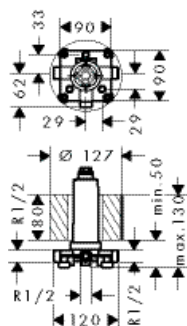

Rainmaker Select Скрытая часть верхнего душа с потолочным подсоединением

24010180	254.48

требуется:

· Rainmaker Select Верхний душ 460 1jet с потолочным подсоединением	белый/хром	24002400	1,653.64
	черный/хром	24002600	1,653.64
· Rainmaker Select Верхний душ 460 2jet с потолочным подсоединением	белый/хром	24004400	2,162.53
	черный/хром	24004600	2,162.53
· Rainmaker Select Верхний душ 460 3jet с потолочным подсоединением	белый/хром	24006400	2,416.62
	черный/хром	24006600	2,416.62