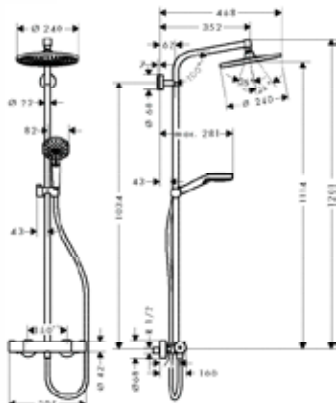

Crometta S Showerpipe

Crometta S Showerpipe 240 1jet с термостатом

хром

27267000

477.58

- угол наклона может изменяться до 45°
- верхний душ Crometta S 240
- размер душевого диска: 240 мм
- регулируемый угол верхнего душа
- тип струи: Rain
- расход воды для струи Rain (при 3 бар): 16 л / мин
- полностью хромированный душевой диск
- длина держателя для душа: 350 мм
- термостат Ecostat 1001.1001 мм
- предохранительный ограничитель при 40°С
- регулируемый ограничитель температуры горячей воды
- пользовательское управление посредством вращения рукоятки
- вид монтажа: наружный монтаж
- величина соединения DN15
- соединительная резьба G 1/2
- межосевое подключение 150 ± 12 мм
- регулируемое по высоте крепление ручного душа

СОСТОИТ ИЗ:

- Crometta S Верхний душ 240 1jet (# 26723000)
- Crometta Ручной душ Vario (# 26330400)
- Isiflex Душевой шланг 160 см (# 28276XXX)