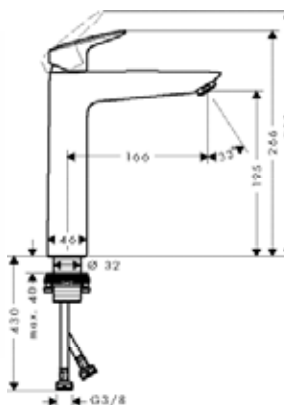

Смеситель для раковины 190, однорычажный, без сливного набора

- ComfortZone 190
- выступ 166 мм
- обычная струя
- расход воды при 3 барах: 5 л/мин
- керамический узел смешивания
- подходит для проточных водонагревателей
- класс шума: I
- не входит в комплект: слив/перелив

хром 71091000 127.79

похожие продукты:

- Смеситель для раковины 190, однорычажный, со сливным гарнитуром

хром 71090000 133.70