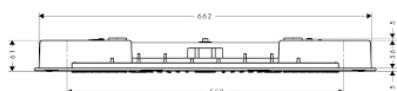

Raindance Rainmaker

Поверхность Артикул Евро