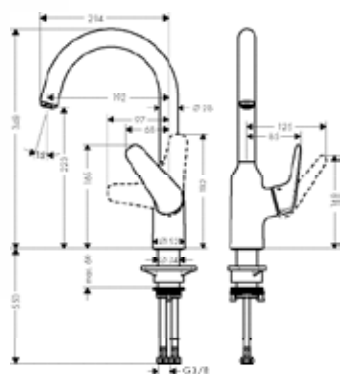

M421-H220 Кухонный смеситель, однорычажный

хром	71802000	197.56
под сталь	71802800	256.86

- ComfortZone 220
- угол поворота излива: 360°
- обычная струя
- расход воды 10 л/мин
- керамический узел смешивания
- соединительные шланги G 3/8
- подходит для проточных водонагревателей
- класс шума: II
- класс расхода воды: A
- требуется отверстие для смесителя Ø 35 мм

поставка с октября 2018