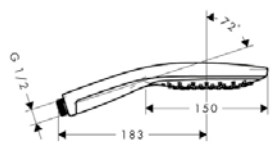

Raindance Select S