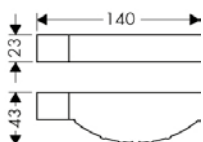

Casetta Casetta Unica'88 мыльница

- цель применения: для душевых штанг диаметром 22 мм
- материал: прозрачный пластик

прозрачный

28675000

32.43

Все размеры в мм.