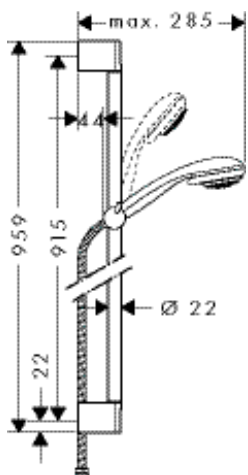

Crometta 85 душевые наборы

Crometta 85 Душевой набор Multi со штангой 90 см

- тип струи: массажная, Моно, обычная, каскад
- переключение типов струи с помощью вращающегося душевого диска
- размер душевого диска: 85 мм
- без упорного подшипника
- держатель ручного душа регулируется в пределах 90°, поворачивается вправо и влево, перемещается вверх и вниз
- максимальный расход воды при 3 бар: 16 л/мин
- хромированные настенные крепления из пластика

состоит из:

- Crometta 85 Ручной душ Multi (# 28563000)
- Unica Душевая штанга Crometta 90 см со шлангом (# 27614000)
- Metaflex Душевой шланг 160 см (# 28266000)

другие размеры:

- Crometta 85 Душевой набор Crometta 85 Multi/Unica' Crometta 0,65 м, 1/2' хром 27767000 62.40

дополнительно:

- Casetta Мыльница Casetta'С хром 28678000 16.79

Поверхность	Артикул	Euro
хром	27766000	65.43