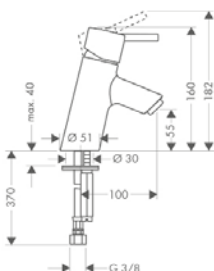

похожие продукты:

- Смеситель для раковины, однорычажный, без сливного набора

хром 32031000 174.26