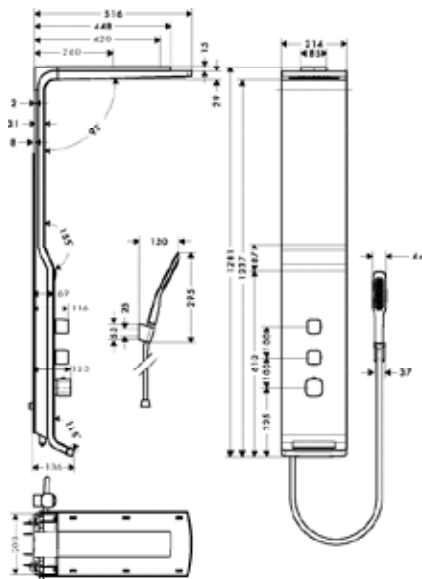

Raindance душевые панели

Поверхность	Артикул	Euro
матовый хром/ хром	27008000	2,656.07
белый/хром	27008400	2,656.07

Raindance Душевая панель Lift 180 2jet внешнего монтажа

- верхний душ Raindance S 180 Air
- размер душевого диска: 180 мм
- длина держателя для душа: 420 мм
- регулировка высоты: 200 мм
- тип струи (верхний душ): RainAir, ливневая струя
- расход воды для струи RainAir (при 3 бар): 14 л/мин
- расход воды для ливневой струи (при 3 бар): 17 л/мин
- защита от ожогов при 40°
- регулируемый ограничитель температуры горячей воды
- изолированная подача воды
- межосевое подключение: 150 ± 12 мм
- соединительная резьба G 1/2
- место установки: стена
- вид монтажа: наружный монтаж
- подходит для проточных водонагревателей
- класс шума: I
- класс расхода воды: B, O

СОСТОИТ ИЗ:

- PuraVida Ручной душ-"палочка" 150 ljet (# 28558XXX)
- Держатель ручного душа Porter S (# 28331XXX)
- Isiflex Душевой шланг 160 см (# 28276XXX)

ДОПОЛНИТЕЛЬНО:

- Raindance Угловой монтажный набор Raindance Lift

	27999000	226.04