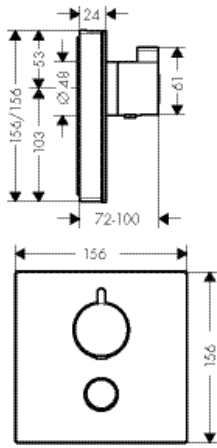

**ShowerSelect Glass Термостат
ShowerSelect Highflow с
отдельным выводом для ручного
душа, стеклянный, СМ**

- 1 потребитель и 1 дополнительный потребитель
- кнопка Select включения / выключения для одного потребителя
- расход воды через верхний вывод: 59 л/мин
- картридж термостата, клапан Select
- предохранительный ограничитель при 40°C
- регулируемое ограничение температуры
- комплект поставки: рукоятка, гильза, функциональный блок, кнопка ручной душ
- грязеулавливающий фильтр входит в комплект поставки
- не входит в комплект: скрытая часть

Поверхность	Артикул	Euro
белый/хром	15735400	737.06
черный/хром	15735600	737.06

требуется:

· Скрытая часть iBox universal	01800180	126.74