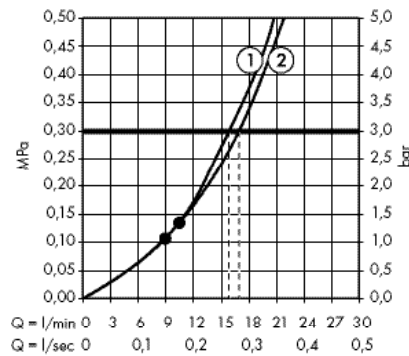

· Raindance Select E Верхний душ 300 2jet с потолочным подсоединением
27384000, 27384400

1. Rain
2. RainAir

· Raindance Select E Верхний душ 300 2jet с держателем
27385000, 27385400

1. Rain
2. RainAir

· Raindance Select S Верхний душ 300 2jet с потолочным подсоединением
27337000, 27337400

1. Rain
2. RainAir

· Raindance Select S Верхний душ 300 2jet с держателем
27378000, 27378400

1. Rain
2. RainAir

· Raindance Select S Верхний душ 240 2jet с потолочным подсоединением
26467000, 26467400

1. Rain
2. RainAir

· Raindance Select S Верхний душ 240 2jet с держателем
26466000, 26466400

1. Rain
2. RainAir

· Croma Select E Верхний душ 180 2jet
26524000, 26524400

1. IntenseRain
2. Rain

· Croma Select S Верхний душ 180 2jet
26522000, 26522400

1. IntenseRain
2. Rain

· PuraVida Верхний душ 400 1jet с потолочным подсоединением
27390000, 27390400

1. IntenseRain
2. Rain