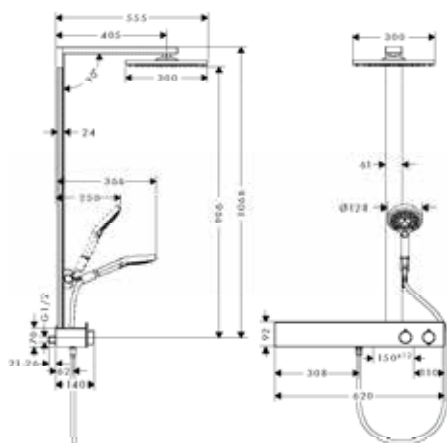

Поверхность Артикул Euro

NEW

Raindance E Showerpipe 300 1jet c ShowerTablet 600

- максимальный расход воды при 3 бар: 16 л/мин
- держатель ручного душа регулируется в пределах 90°, поворачивается вправо и влево, перемещается вверх и вниз
- верхний душ Raindance E 300 Air 1jet
- размер душевого диска: 300 x 300 мм
- регулируемый угол верхнего душа
- тип струи: RainAir
- полностью хромированный душевой диск
- длина держателя для душа: 405 мм
- термостат ShowerTablet 600
- поверхность полочки: анодированный алюминий
- изолированная подача воды
- предохранительный ограничитель при 40°C
- пользовательское управление посредством вращения рукоятки
- вид монтажа: наружный монтаж
- величина соединения DN15
- соединительная резьба G 1/2
- межосевое подключение 150 ± 12 мм

хром

27363000

1,833.71

СОСТОИТ ИЗ:

- Isiflex Душевой шланг 160 см (# 28276XXX)
- Raindance Select S Ручной душ 120 3jet (# 26530XXX)

NEW

Raindance E Showerpipe 300 1jet c ShowerTablet 350

- максимальный расход воды при 3 бар: 16 л/мин
- держатель ручного душа регулируется в пределах 90°, поворачивается вправо и влево, перемещается вверх и вниз
- верхний душ Raindance E 300 Air 1jet
- размер душевого диска: 300 x 300 мм
- регулируемый угол верхнего душа
- тип струи: RainAir
- полностью хромированный душевой диск
- длина держателя для душа: 405 мм
- термостат ShowerTablet 350
- поверхность полочки: анодированный алюминий
- изолированная подача воды
- предохранительный ограничитель при 40°C
- пользовательское управление посредством вращения рукоятки
- вид монтажа: наружный монтаж
- величина соединения DN15
- соединительная резьба G 1/2
- межосевое подключение 150 ± 12 мм

хром

27361000

1,569.88

СОСТОИТ ИЗ: