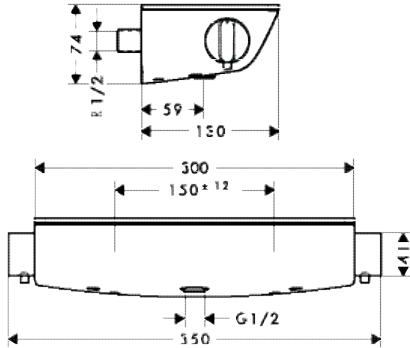

Ecostat Select Термостат для душа
Ecostat Select BM - Renovation

- 1 потребитель
- межсезонное подключение: 150 ± 12 мм
- кнопка Ecostop ограничивает расход воды до 10 л/мин
- картридж термостата, с керамическим вентилем 180°
- предохранительный ограничитель при 40°C
- регулируемое ограничение температуры
- с изолированной подачей воды
- клапан обратного тока воды
- с шумопоглотителем
- материал рукояток: металл
- из безопасного стекла
- класс шума: I
- класс расхода воды: B
- грязеулавливающий фильтр входит в комплект поставки

хром
белый/хром

13111000
13111400

376.91
390.13