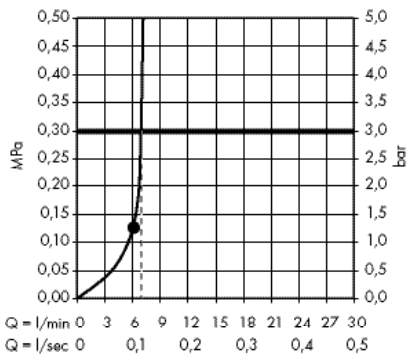

· Croma Select E Ручной душ 1jet EcoSmart 7 л / мин
26816400