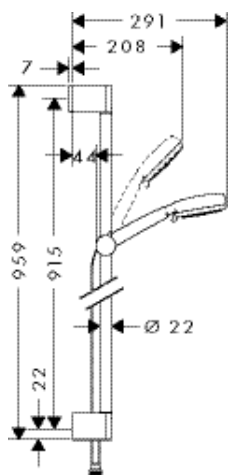

Crometta 100 душевые наборы

Crometta 100 Душевой набор Multi со штангой 90 см

- тип струи: Rain, Turbo Rain, массажная
- переключение типов струи с помощью вращающегося душевого диска
- размер душевого диска: 100 мм
- без упорного подшипника
- угол наклона может изменяться до 45°
- максимальный расход воды при 3 бар: 19 л/мин
- хромированные настенные крепления из пластика

состоит из:

- Crometta 100 Ручной душ Multi (# 26823400)
- Unica Душевая штанга Cromta 90 см со шлангом (# 26504000)
- Metaflex Душевой шланг 160 см (# 28266000)

другие размеры:

- Crometta 100 Душевой набор Multi со штангой 65 см

версия EcoSmart:

- Crometta 100 Душевой набор Crometta 100 Multi EcoSmart 9 л/мин 0,90м

Поверхность

Артикул

Euro

белый/хром

26656400

91.27