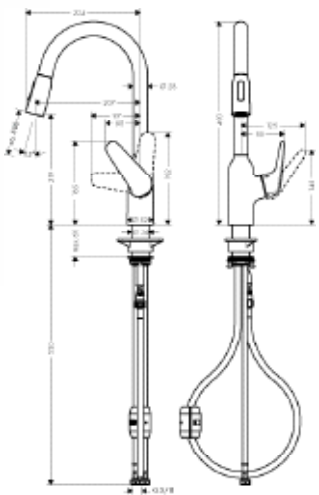

поставка с октября 2018

NEW

M429-H220 Кухонный смеситель, однорычажный, с вытяжным душем

хром 71800000 311.29
под сталь 71800800 404.63

- ComfortZone 220
- угол поворота излива: 360°
- ламинарная и душевая струя
- фиксируемая душевая струя, автоматическое переключение струи в исходный режим закрытием смесителя
- магнитная система крепления душа MagFit
- душевой шланг Quick-Connect
- расход воды 8 л/мин
- керамический узел смешивания
- соединительные шланги G 3/8
- встроенный клапан обратного тока воды
- подходит для проточных водонагревателей
- класс шума: I
- класс расхода воды: O
- требуется отверстие для смесителя Ø 35 мм