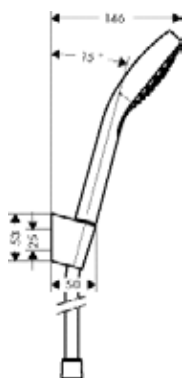

Поверхность	Артикул	Euro
хром	26721000	119.71
белый/хром	26721400	119.71

Croma Select E душевые наборы с держателем

Croma Select E Душевой набор Vario с держателем и шлангом 125 см

- тип струи: Rain, IntenseRain, Turbo Rain
- удобное переключение типов струи с помощью кнопки Select
- размер душевого диска: 110 мм
- со стороны душа упорный подшипник, предотвращающий перекручивание душевого шланга
- максимальный расход воды при 3 бар: 15 л/мин
- хромированные настенные крепления из пластика