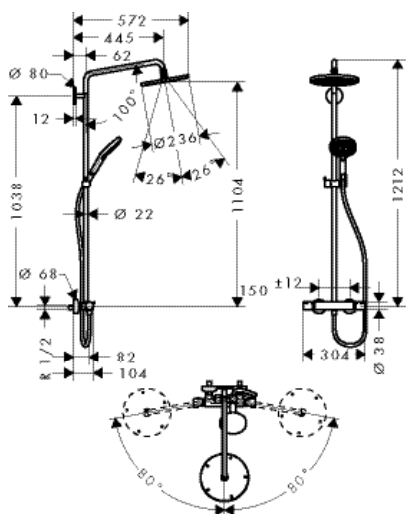

хром

27114000

1,158.31

СОСТОИТ ИЗ:

- Isiflex Душевой шланг 160 см (# 28276XXX)
- Raindance Select S Ручной душ 120 3jet (# 26530XXX)

Raindance S Showerpipe 240 1jet с термостатом

- верхний душ Raindance S 240 Air
- размер душевого диска: 240 мм
- регулируемый угол верхнего душа
- тип струи: RainAir
- расход воды для струи RainAir (при 3 бар): 17 л/мин
- полностью хромированный душевой диск
- длина держателя для душа: 460 мм
- поворотный держатель для душа
- термостат Ecostat Comfort
- предохранительный ограничитель при 40°C
- регулируемый ограничитель температуры горячей воды
- пользовательское управление посредством вращения рукоятки
- вид монтажа: наружный монтаж
- величина соединения DN15
- соединительная резьба G 1/2
- межосевое подключение 150 ± 12 мм
- регулируемое по высоте крепление ручного душа
- класс шума: I
- класс расхода воды: B, O