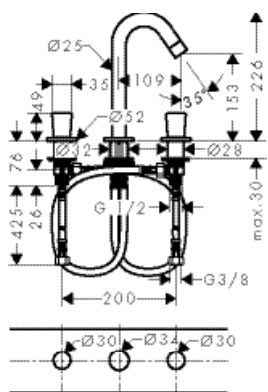

Смеситель для раковины, на 3 отверстия, со сливным гарнитуром

- ComfortZone 150
- выступ 109 мм
- расход воды при 3 барах: 5 л/мин
- с керамическими вентилями для горячей/холодной воды 90°
- подходит для проточных водонагревателей
- донный клапан, 1 1/4"
- материал сливного набора: синтетический
- класс шума: I
- комплект поставки: скрытая и наружная часть

хром

71133000

209.23