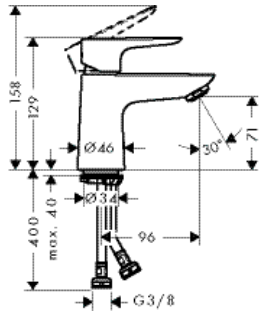

Смеситель для раковины 80, однорычажный, без сливного набора

- ComfortZone 80
- выступ 96 мм
- обычная струя
- расход воды при 3 барах: 5 л/мин
- керамический узел смешивания
- подходит для проточных водонагревателей
- класс шума: I
- не входит в комплект: слив/перелив

хром 71702000 114.27

похожие продукты:

- Смеситель для раковины 80, однорычажный, со сливным гарнитуром

хром 71700000 122.02