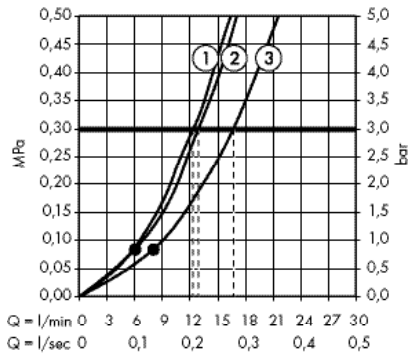

1. Massage
2. IntenseRain
3. SoftRain

· Croma Showerpipe 220 1jet с термостатом
27185000