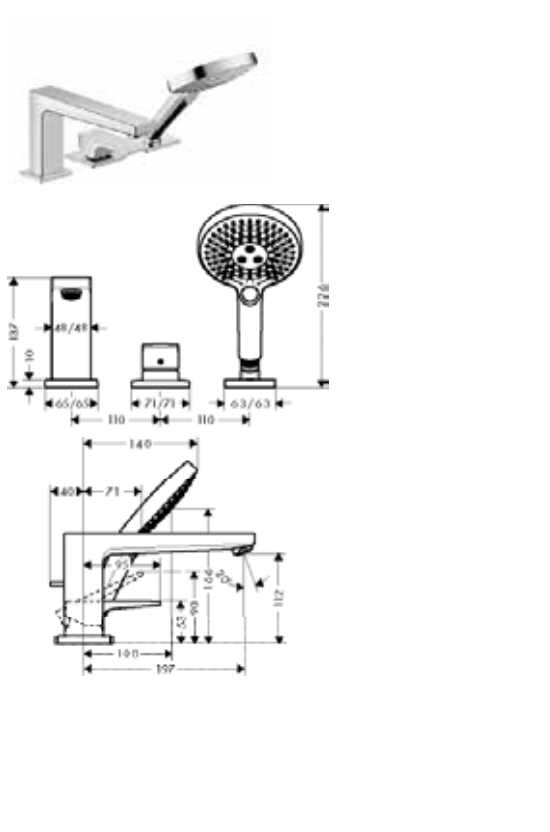

- комплект поставки: скрытая часть, набор шлангов Secuflex, Secubox
- максимальное расстояние, на которое вытягивается ручной душ: 1,10 м
- класс шума: I
- класс расхода воды: C, B

13437180 720.26

Смеситель на край ванны, на 3 отверстия