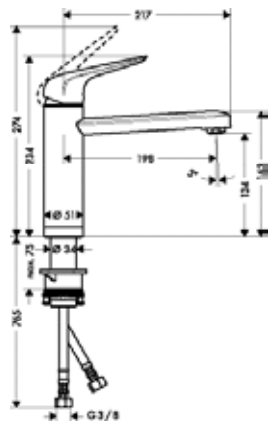

M423-H120 Кухонный смеситель, однорычажный, возможна установка перед окном

хром

71807000

179.59

- ComfortZone 120
- угол поворота излива: 360°
- установка перед окном
- установка перед окном: ширина основания смесителя 51 мм
- обычная струя
- расход воды 12 л/мин
- керамический узел смешивания
- соединительные шланги G 3/8
- подходит для проточных водонагревателей
- класс шума: II
- класс расхода воды: A
- требуется отверстие для смесителя Ø 35 мм

поставка с октября 2018

NEW