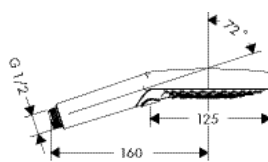

NEW

Raindance Select S Ручной душ 120 3jet P

- размер душевого диска: 125 мм
- удобное переключение типов струи с помощью кнопки Select
- тип струи: PowderRain, Rain, WhirlAir
- расход воды при 3 барах: 12 л/мин
- с внутренней подачей воды
- промываемый грязеулавливающий фильтр
- соединительная резьба G 1/2
- подходит для проточных водонагревателей

Поверхность	Артикул	Евро
хром	26014000	100.60

Raindance Select S Ручной душ 120 3jet

- размер душевого диска: 125 мм
- удобное переключение типов струи с помощью кнопки Select
- тип струи: Rain, RainAir, WhirlAir
- расход воды при 3 барах: 15 л/мин
- с внутренней подачей воды
- промываемый грязеулавливающий фильтр
- соединительная резьба G 1/2
- подходит для проточных водонагревателей
- класс шума: I
- класс расхода воды: S

хром	26530000	87.05
белый/хром	26530400	87.05

версия EcoSmart:

- Raindance Select S Ручной душ 120 3jet EcoSmart 9 л/мин

хром	26531000	87.05
белый/хром	26531400	88.15

Croma Select E

Croma Select E Ручной душ Multi

- размер душевого диска: 110 мм
- удобное переключение типов струи с помощью кнопки Select
- тип струи: SoftRain, IntenseRain, массажная
- расход воды при 3 барах: 16 л/мин
- с внутренней подачей воды
- промываемый грязеулавливающий фильтр
- соединительная резьба G 1/2
- подходит для проточных водонагревателей
- класс шума: I
- класс расхода воды: C

белый/хром	26810400	56.78

версия EcoSmart:

- Croma Select E Ручной душ Croma Select E Multi EcoSmart 9 л / мин

белый/хром	26811400	56.78