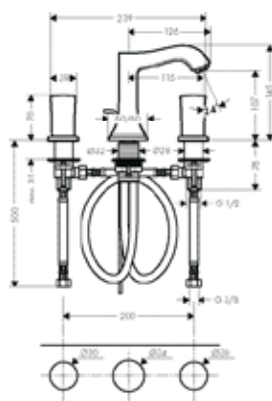

Смеситель для раковины на 3 отверстия, со сливным гарнитуром

- ComfortZone 110
- выступ 115 мм
- обычная струя
- расход воды при 3 барах: 5 л/мин
- с керамическими вентилями для горячей/холодной воды 90°
- подходит для проточных водонагревателей
- донный клапан, 1 1/4"
- материал сливного набора: металл
- класс шума: I
- класс расхода воды: A

хром 31304000 501.86
хром/под золото 31304090 627.40