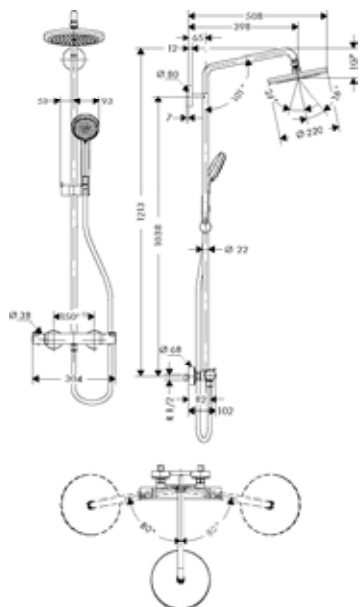

СОСТОИТ ИЗ:

- Isiflex Душевой шланг 160 см (# 28276XXX)
- Croma Select S Ручной душ Multi (# 26800400)

Croma Showerpipe

Поверхность Артикул Euro

Croma Showerpipe 220 1jet с термостатом

хром

27185000

678.59