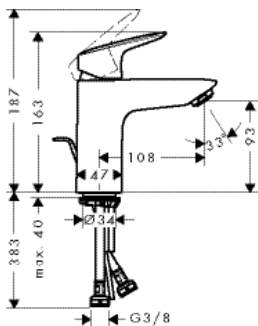

хром 71071000 75.54

похожие продукты:

- Смеситель для раковины 70, однорычажный, со сливным гарнитуром
- Смеситель для раковины 70, однорычажный, со сливным клапаном Push-Open

хром 71070000 81.38
хром 71077000 81.38