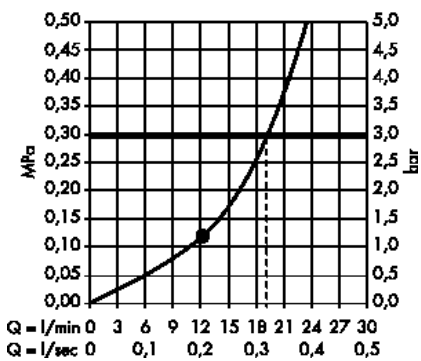

· Raindance S Верхний душ 180 ljet с держателем 24 см
27476000