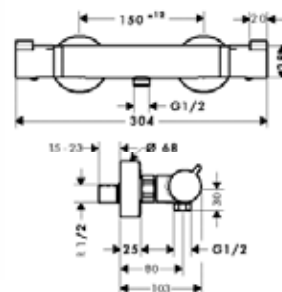

Ecostat Термостат для душа
Comfort, внешнего монтажа

- 1 потребитель
- межсезонное подключение: 150 ± 12 мм
- кнопка Ecostop ограничивает расход воды до 10 л/мин
- картридж термостата, с керамическим вентилем 180°
- предохранительный ограничитель при 40°C
- регулируемое ограничение температуры
- клапан обратного тока воды
- с шумопоглотителем
- материал рукояток: металл
- класс шума: I
- класс расхода воды: B
- грязеулавливающий фильтр входит в комплект поставки

хром

13116000

200.67