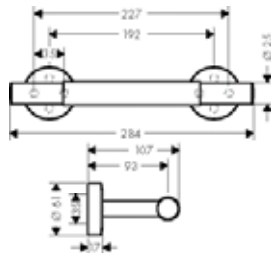

Unica Comfort подставка для ног

Подножка Comfort

- нескользящая подставка для ног
- металл

хром	26329000	163.14

Термостаты