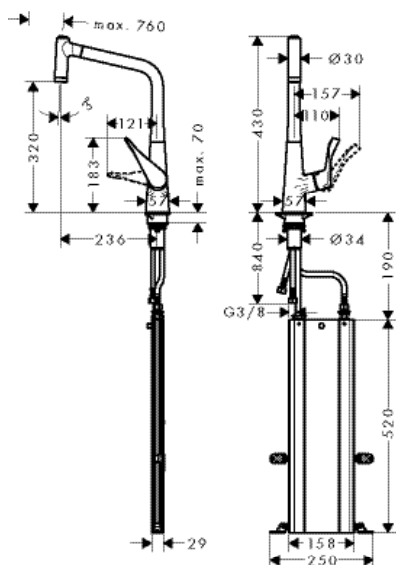

M7116-H320 Кухонный смеситель, однорычажный, с вытяжным душем

хром
под сталь

73801000
73801800

585.51
741.14

- ComfortZone 320
- угол поворота излива: регулировка на 2 уровня, на 110° или 150°
- ламинарная и душевая струя
- фиксируемая душевая струя, автоматическое переключение струи в исходный режим закрытием смесителя
- магнитная система крепления душа MagFit
- расход воды 8 л/мин
- керамический узел смешивания
- соединительные шланги G 3/8
- встроенный клапан обратного тока воды
- подходит для проточных водонагревателей
- класс шума: I
- класс расхода воды: O, O
- короб sBox для тихого, плавного, безопасного перемещения шланга в кухонном шкафу, под столешницей; удлинение шланга - до 76 см
- требуется отверстие для смесителя Ø 35 мм
- комплект поставки: однорычажный кухонный смеситель, соединительные шланги, крепежный набор, вытяжной шланг, утяжелитель шланга, фиксатор поворота излива, инструкция по монтажу

Metris 320 Кухонный смеситель, однорычажный, с вытяжным душем

хром
под сталь

14820000
14820800

514.73
668.96

- ComfortZone 320
- угол поворота излива: регулировка на 2 уровня, на 110° или 150°
- ламинарная и душевая струя
- фиксируемая душевая струя, автоматическое переключение струи в исходный режим закрытием смесителя
- магнитная система крепления душа MagFit
- душевой шланг Quick-Connect
- расход воды 10 л/мин
- керамический узел смешивания
- соединительные шланги G 3/8
- встроенный клапан обратного тока воды
- подходит для проточных водонагревателей
- класс шума: I
- класс расхода воды: O, O
- комплект поставки: однорычажный кухонный смеситель, соединительные шланги, крепежный набор, инструкция по монтажу