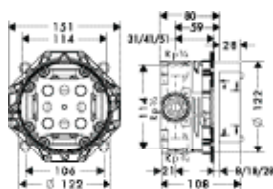

Скрытая часть iBox universal

- регулируемый крепежный фланец
- уплотнительный фланец
- соединительная резьба G 3/4
- для всех готовых наборов для душа, ванны и для термостата
- вращательно-симметричная установка
- звукоизолирующий монтаж
- класс шума: I
- класс расхода воды: D, B

01800180

126.74

дополнительно:

- Удлинение скрытой части 25 мм для iBox universal
- Установочный комплект для iBox universal

13595000

57.79

96615000

39.31