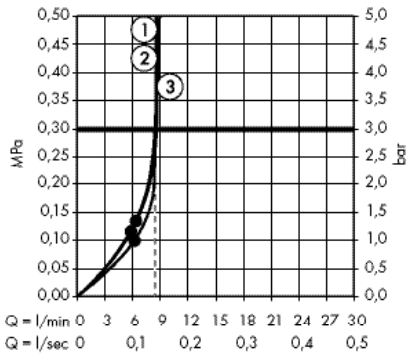

· Croma Select E Ручной душ Vario EcoSmart 9 л / мин
26813400

1. TurboRain
2. IntenseRain
3. Rain