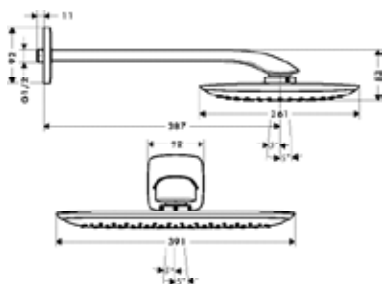

Поверхность

Артикул

Euro

хром
белый/хром

2739000
27390400

1,230.57
1,230.57

PuraVida Верхний душ 400 1jet с держателем

- размер душевого диска: 390 x 260 мм
- длина держателя для душа: 390 мм
- тип струи: RainAir
- расход воды для струи RainAir (при 3 бар): 21 л/мин
- поверхность душевого диска: хром или белый
- материал душевого диска: металл
- монтаж: стена
- соединительная резьба G 1/2