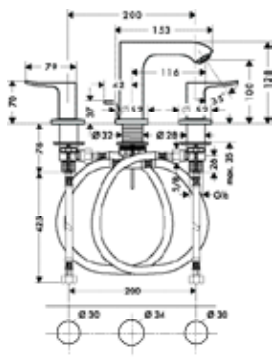

хром

31184000

333.78

похожие продукты:

- Смеситель для раковины в форме таза 260, однорычажный, со сливным гарнитуром

хром

31082000

341.16