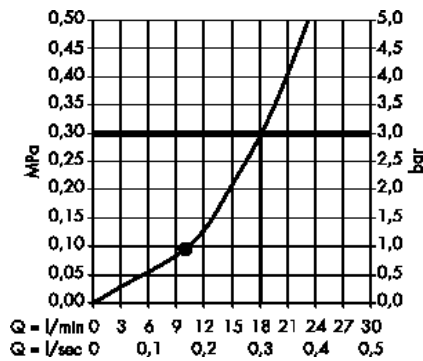

· Raindance S Верхний душ 240 ljet с держателем
27474000