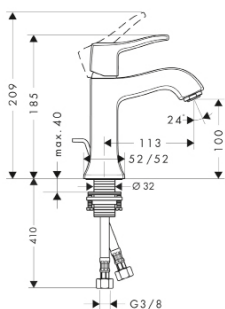

Ассортимент Metris Classic

Раковина

Ванна

Душ

Аксессуары

* как пример

Раковина

Поверхность Артикул Euro