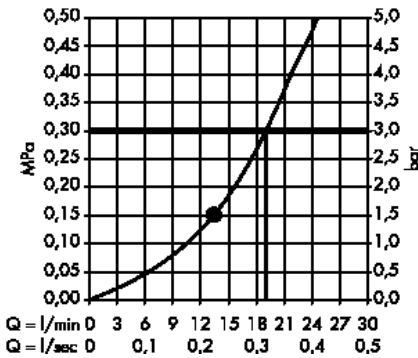

· Raindance Classic Верхний душ Raindance Classic AIR Ø 240 мм, потолочное подсоединение 100 мм, 1/2'
27405000, 27405090

· Croma Верхний душ 280 1jet
26220000