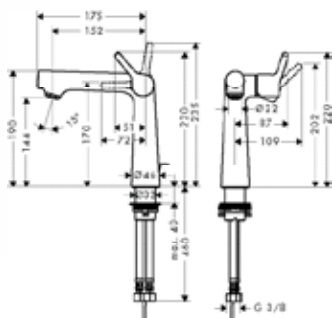

хром

72012000

141.33

похожие продукты:

- Смеситель для раковины 80, однорычажный, со сливным гарнитуром

хром

72010000

148.93