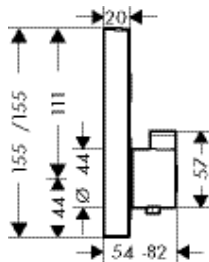

Термостат, скрытого монтажа, для 1 потребителя

- 1 потребитель
- кнопка Select включения / выключения для одного потребителя
- картридж термостата, клапан Select
- предохранительный ограничитель при 40°С
- регулируемое ограничение температуры
- класс шума: I
- класс расхода воды: D, B
- комплект поставки: рукоятка, гильза, розетка, функциональный блок, кнопка включения / выключения
- не входит в комплект: скрытая часть

хром	15762000	596.10

требуется:

- Скрытая часть iBox universal

	01800180	126.74

дополнительно:

- Удлинение для ShowerSelect
- Удлинение скрытой части 25 мм для iBox universal

хром	13593000	53.66
	13595000	57.79