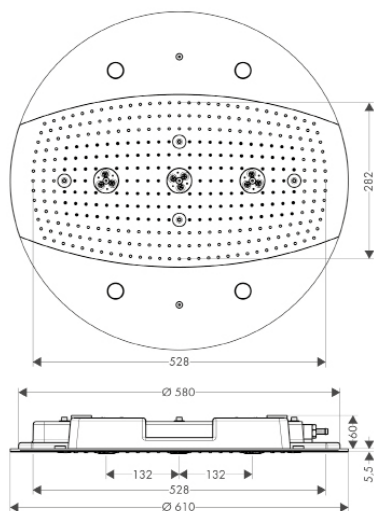

Raindance Rainmaker Верхний душ 600 Зжет с подсветкой

- размер душевого диска: 600 мм
- тип струи: RainAir, WhirlAir, RainAir XL
- расход воды для струи RainAir (при 3 бар): 22 л/мин
- расход воды при режиме RainAir XL (при давлении 3 бар): 24 л/мин
- расход воды для струи WhirlAir (при 3 бар): 22 л/мин
- управление тремя зонами струй осуществляется посредством трех вентилях или одного переключающего вентиля с тремя ответвлениями
- полностью хромированный душевой диск
- материал душевого диска: металл
- со встроенным освещением
- лампочка: LED. мм
- источник питания: 12 V - DC
- трансформатор
- вход: 100 - 240 Volt AC / 50/60 Hz
- выход: 12 V - DC

похожие продукты:

- Raindance Rainmaker Верхний душ 600 Зжет без подсветки

требуется:

- Raindance Rainmaker Скрытая часть верхнего душа 600 Зжет

Поверхность   Артикул   Euro

хром

26117000

5,442.68

хром

26115000

4,563.56

28412180

129.64