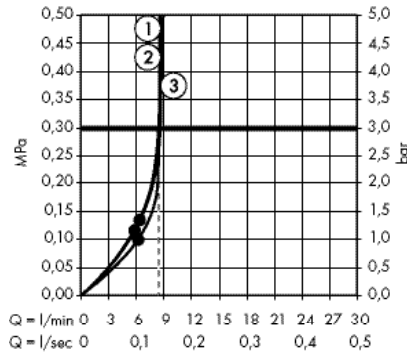

· Croma Select E Ручной душ Croma Select E Multi EcoSmart 9 л / мин
26811400

1. IntenseRain
2. Massage
3. SoftRain