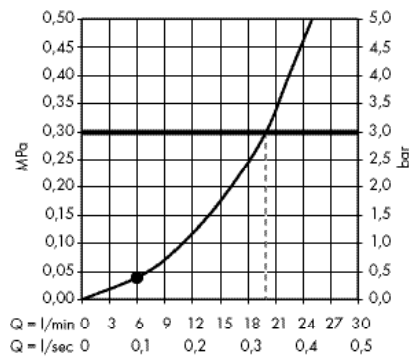

· Crometta Верхний душ 160 1jet
26577000, 26577400