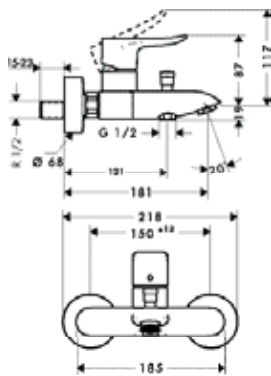

Смеситель для ванны, однорычажный, ВМ, 1/2"

- выступ 123 мм - 130,5 мм
- вид соединения: S-образные эксцентрики
- межосевое подключение: 150 ± 12 мм
- тип струи смесителя: обычная струя
- расход воды изливом на ванны при 3 барах: 21 л/мин
- расход воды ручным душем при 3 барах: 8 л/мин
- керамический узел смешивания
- регулируемое ограничение температуры
- с переключателем вакуумного типа
- клапан обратного тока воды
- с шумопоглотителем
- подходит для проточных водонагревателей
- класс шума: I
- класс расхода воды: B, B

хром

31480000

325.07