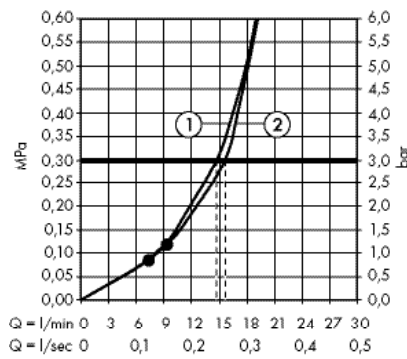

1. Ручной душ
2. Верхний душ

· Crometta S Showerpipe 240 1jet с
термостатом для ванны
 # 27320000