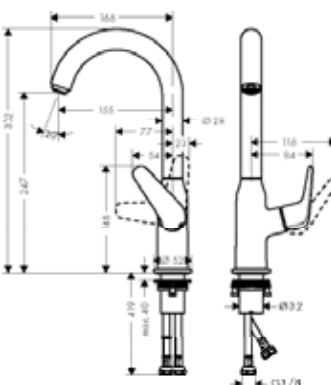

похожие продукты:

- Смеситель для раковины, однорычажный, 240, без сливного гарнитура, поворотный излив 120°

хром

71126000

201.17

NEW

Смеситель для раковины, однорычажный, 240, без сливного гарнитура, поворотный излив 120°