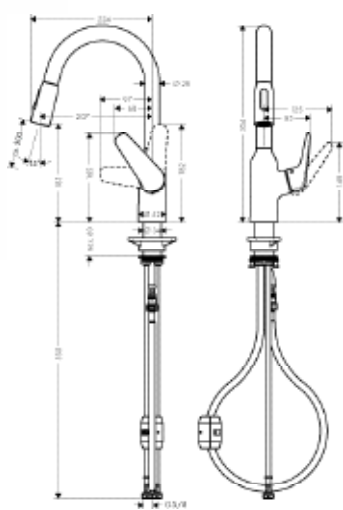

поставка с октября 2018

NEW

M429-H180 Кухонный смеситель, однорычажный, с вытяжным душем

хром	71801000	275.38
под сталь	71801800	357.98

- ComfortZone 180
- угол поворота излива: 360°
- ламинарная и душевая струя
- фиксируемая душевая струя, автоматическое переключение струи в исходный режим закрытием смесителя
- магнитная система крепления душа MagFit
- душевой шланг Quick-Connect
- расход воды 8 л/мин
- керамический узел смешивания
- соединительные шланги G 3/8
- встроенный клапан обратного тока воды
- подходит для проточных водонагревателей
- класс шума: I
- класс расхода воды: O
- требуется отверстие для смесителя Ø 35 мм