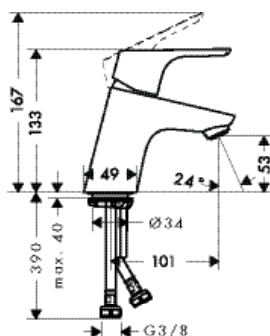

Смеситель для раковины 70, однорычажный, со сливным клапаном Push-Open

- ComfortZone 70
- выступ 101 мм
- обычная струя
- расход воды при 3 барах: 5 л/мин
- керамический узел смешивания
- подходит для проточных водонагревателей
- сливной клапан Push-Open G 1 1/4"
- материал сливного набора: синтетический
- класс шума: I
- класс расхода воды: A

хром 31604000 103.85

похожие продукты:

- Смеситель для раковины 70, однорычажный, без сливного набора

хром 31733000 92.75