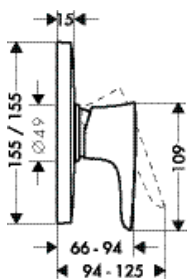

Смеситель для душа Highflow, СМ

- вид соединения: скрытая часть
- расход воды при 3 барах: 49 л/мин
- керамический узел смешивания (Highflow)
- регулируемое ограничение температуры
- комплект поставки: розетка, рукоятка, функциональный блок, гильза
- не входит в комплект: скрытая часть

хром

15677000

424.33

белый/хром

15677400

424.33

требуется:

- Скрытая часть iBox universal с запорным клапаном
- Скрытая часть iBox universal

01850180

194.44

01800180

126.74