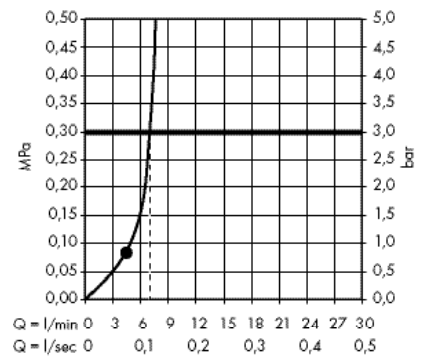

· Crometta 100 Ручной душ 1jet
26825400

· Crometta 100 Ручной душ 1jet EcoSmart
9 л / МИН
26828400

· Crometta 100 Ручной душ 1jet EcoSmart
7 л / МИН
26829400

· Crometta Ручной душ Vario
26330400

1. Rain
2. IntenseRain