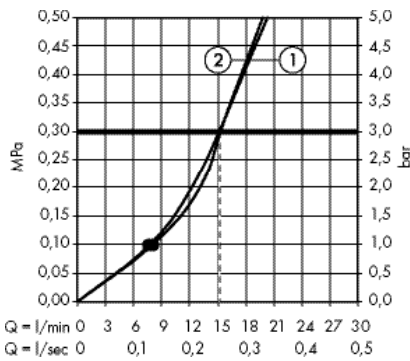

1. Верхний душ
2. Ручной душ

· Croma Select E SemiPipe Multi с термостатом
27248400