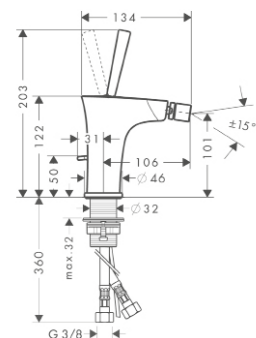

Биде

Смеситель для биде, однорычажный со сливным гарнитуром

- выступ 106 мм
- формирователь струи с шарнирным соединением
- ламинарная струя
- расход воды при 3 барах: 7.2 л/мин
- керамический узел смешивания джойстикового типа
- подходит для проточных водонагревателей
- материал сливного набора: металл
- класс шума: I
- класс расхода воды: O
- комплект поставки: однорычажный смеситель для биде, соединительные шланги, крепежный набор, инструкция по монтажу

хром 15270000 538.49
белый/хром 15270400 538.49